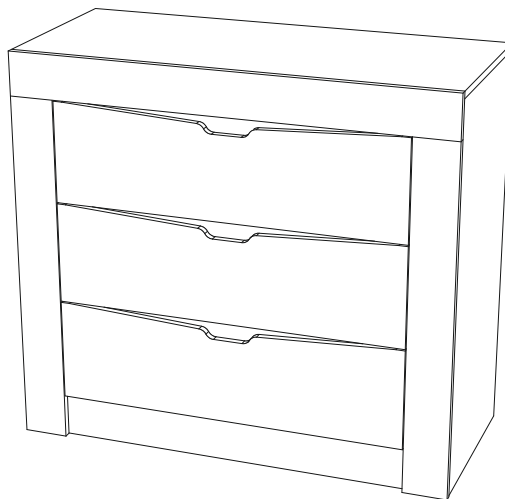

#### Комод КМ-13

Габаритные размеры

Высота: 900 мм.

Ширина: 1002 мм.

Глубина: 442 мм.

3 ящика:

максимальная нагрузка

на ящик - 5 кг.