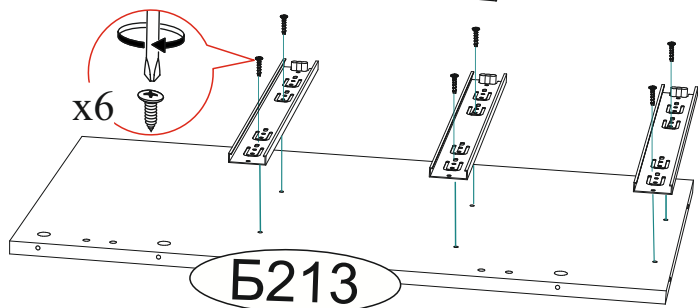

Комплектовочная ведомость				
Поз.	Наименование	Длина	Ширина	Кол-во
K174	Крышка	1002	426	1
Пл109	Планка	1002	100	1
B150	Вязка	968	426	1
Щ080	Щиток	968	100	1
B212	Боковина	884	426	2
Пл110	Планка	800	100	2
Ф084	Фасад	794	228	3
B213	Боковина	768	426	1
B214	Боковина	768	426	1
Вя041	Вязка ящика	746	142	3
Бя005	Бок ящика	400	142	6
Пл111	Планка	804	70	3
Л154	ЛДВП ящика	774	404	3
Л153	ЛДВП	397	996	2
Брус соединительный 968мм				1

Гвоздь 2x20 71 шт.	Заглушка для эксцентрика 12 шт.	Заглушка для евровинта 14 шт.	Эксцентриковая стяжка 24 шт.
Евровинт 6x50 31 шт.	Евроключ 1 шт.	Направляющая шариковая 400мм. 3 компл.	Шуруп 4x16 36 шт.
Подпятник 6 шт.	Шкант 8x30 4 шт.	Шуруп 4x30 4 шт.	Уголок с заглушкой 3 шт.

Качество мебели зависит от качества сборки.
Рекомендуем доверить сборку специалистам.

Необходимый инструмент для сборки.
Рекомендуем сборку производить вдвоем.

Уважаемый покупатель!

Убедительная просьба сохранять упаковку до полной сборки изделия!

В случае обнаружения брака/дефекта обязательно сфотографировать выявленный дефект и этикетку на упаковке.

На фотографии должно быть четко видно: наименование изделия, дату изготовления и номер бригады.

Претензии по качеству без фотографии этикетки не принимаются.

EAC	Производитель в соответствии с буквой А - ООО «МК БТС», г. Пенза, ул. Карпинского, д.49, офис 3 Б - ООО «Мебелюво», Пензенская область, г. Пенза, ул. Радова, стр. 7Д	Дата изготовления 01.01.2021	Бригада 1
	Милан ЦС-04 СЕКЦИЯ ЦЕНТРАЛЬНАЯ венге/белый глянец	Крышки	
Цвет:	 2504BQF10JE16AU 36803-01 00264243 11 0002	3/4	Срок службы 5 лет. Гарантия 24 мес.