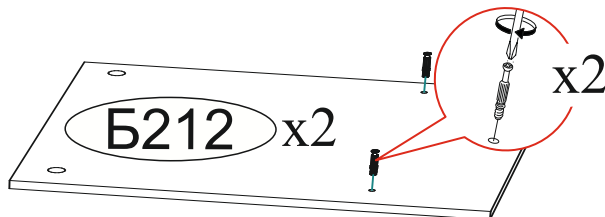

Комплектовочная ведомость				
Поз.	Наименование	Длина	Ширина	Кол-во
K174	Крышка	1002	426	1
Пл109	Планка	1002	100	1
B150	Вязка	968	426	1
Щ080	Щиток	968	100	1
B212	Боковина	884	426	2
Пл110	Планка	800	100	2
Ф084	Фасад	794	228	3
B213	Боковина	768	426	1
B214	Боковина	768	426	1
Вя041	Вязка ящика	746	142	3
Бя005	Бок ящика	400	142	6
Пл111	Планка	804	70	3
Л154	ЛДВП ящика	774	404	3
Л153	ЛДВП	397	996	2
Брус соединительный 968мм				1

Гвоздь 2x20 71 шт.	Заглушка для эксцентрика 12 шт.	Заглушка для евровинта 14 шт.	Эксцентриковая стяжка 24 шт.
Евровинт 6x50 31 шт.	Евроключ 1 шт.	Направляющая шариковая 400мм. 3 компл.	Шуруп 4x16 36 шт.
Подпятник 6 шт.	Шкант 8x30 4 шт.	Шуруп 4x30 4 шт.	Уголок с заглушкой 3 шт.

Качество мебели зависит от качества сборки.
Рекомендуем доверить сборку специалистам.

Необходимый инструмент для сборки.
Рекомендуем сборку производить вдвоем.

Уважаемый покупатель!

Убедительная просьба сохранять упаковку до полной сборки изделия!

В случае обнаружения брака/дефекта обязательно сфотографировать выявленный дефект и этикетку на упаковке.

На фотографии должно быть четко видно: наименование изделия, дату изготовления и номер бригады.

Претензии по качеству без фотографии этикетки не принимаются.

EAC	Производитель в соответствии с буквой А - ООО «МК БТС», г. Пенза, ул. Карпинского, д.49, офис 3 Б - ООО «Мебелюво», Пензенская область, г. Пенза, ул. Радова, стр. 7Д	Дата изготовления 01.01.2021	Бригада 1
	Милан ЦС-04 СЕКЦИЯ ЦЕНТРАЛЬНАЯ венге/белый глянец	Крышки	
Цвет:	 2504BQF10JE16AU 36803-01 00264243 11 0002	3/4	Срок службы 5 лет. Гарантия 24 мес.