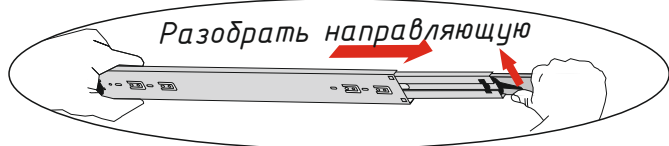

Комплектовочная ведомость				
Поз.	Наименование	Длина	Ширина	Кол-во
K174	Крышка	1002	426	1
Пл109	Планка	1002	100	1
B150	Вязка	968	426	1
Щ080	Щиток	968	100	1
B212	Боковина	884	426	2
Пл110	Планка	800	100	2
Ф084	Фасад	794	228	3
B213	Боковина	768	426	1
B214	Боковина	768	426	1
Вя041	Вязка ящика	746	142	3
Бя005	Бок ящика	400	142	6
Пл111	Планка	804	70	3
Л154	ЛДВП ящика	774	404	3
Л153	ЛДВП	397	996	2
Брус соединительный 968мм				1

Гвоздь 2x20 71 шт.	Заглушка для эксцентрика 12 шт.	Заглушка для евровинта 14 шт.	Эксцентриковая стяжка 24 шт.
Евровинт 6x50 31 шт.	Евроключ 1 шт.	Направляющая шариковая 400мм. 3 компл.	Шуруп 4x16 36 шт.
Подпятник 6 шт.	Шкант 8x30 4 шт.	Шуруп 4x30 4 шт.	Уголок с заглушкой 3 шт.

Качество мебели зависит от качества сборки.
Рекомендуем доверить сборку специалистам.

Необходимый инструмент для сборки.
Рекомендуем сборку производить вдвоем.

Уважаемый покупатель!

Убедительная просьба сохранять упаковку до полной сборки изделия!

В случае обнаружения брака/дефекта обязательно сфотографировать выявленный дефект и этикетку на упаковке.

На фотографии должно быть четко видно: наименование изделия, дату изготовления и номер бригады.

Претензии по качеству без фотографии этикетки не принимаются.

EAC	Производитель в соответствии с буквой А - ООО «МК БТС», г. Пенза, ул. Карпинского, д.49, офис 3 Б - ООО «Мебелюво», Пензенская область, г. Пенза, ул. Радова, стр. 7Д	Дата изготовления 01.01.2021	Бригада 1
	Милан ЦС-04 СЕКЦИЯ ЦЕНТРАЛЬНАЯ венге/белый глянец	Крышки	
Цвет:	 2504BQF10JE16AU 36803-01 00264243 11 0002	3/4	Срок службы 5 лет. Гарантия 24 мес.