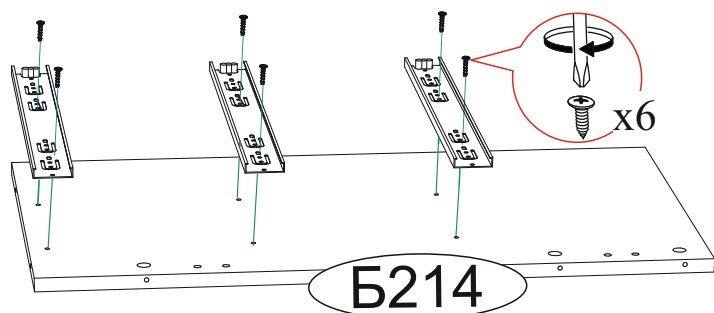

Комплектовочная ведомость				
Поз.	Наименование	Длина	Ширина	Кол-во
K174	Крышка	1002	426	1
Пл109	Планка	1002	100	1
B150	Вязка	968	426	1
Щ080	Щиток	968	100	1
B212	Боковина	884	426	2
Пл110	Планка	800	100	2
Ф084	Фасад	794	228	3
B213	Боковина	768	426	1
B214	Боковина	768	426	1
Вя041	Вязка ящика	746	142	3
Бя005	Бок ящика	400	142	6
Пл111	Планка	804	70	3
Л154	ЛДВП ящика	774	404	3
Л153	ЛДВП	397	996	2
Брус соединительный 968мм				1

Гвоздь 2x20 71 шт.	Заглушка для эксцентрика 12 шт.	Заглушка для евровинта 14 шт.	Эксцентриковая стяжка 24 шт.
Евровинт 6x50 31 шт.	Евроключ 1 шт.	Направляющая шариковая 400мм. 3 компл.	Шуруп 4x16 36 шт.
Подпятник 6 шт.	Шкант 8x30 4 шт.	Шуруп 4x30 4 шт.	Уголок с заглушкой 3 шт.

Качество мебели зависит от качества сборки.
Рекомендуем доверить сборку специалистам.

Необходимый инструмент для сборки.
Рекомендуем сборку производить вдвоем.

Уважаемый покупатель!

Убедительная просьба сохранять упаковку до полной сборки изделия!

В случае обнаружения брака/дефекта обязательно сфотографировать выявленный дефект и этикетку на упаковке.

На фотографии должно быть четко видно: наименование изделия, дату изготовления и номер бригады.

Претензии по качеству без фотографии этикетки не принимаются.

EAC	Производитель в соответствии с буквой А - ООО «МК БТС», г. Пенза, ул. Карпинского, д.49, офис 3 Б - ООО «Мебелюво», Пензенская область, г. Пенза, ул. Радова, стр. 7Д	Дата изготовления 01.01.2021	Бригада 1
	Милан ЦС-04 СЕКЦИЯ ЦЕНТРАЛЬНАЯ венге/белый глянец	Крышки	
Цвет:	 2504BQF10JE16AU 36803-01 00264243 11 0002	3/4	Срок службы 5 лет. Гарантия 24 мес.