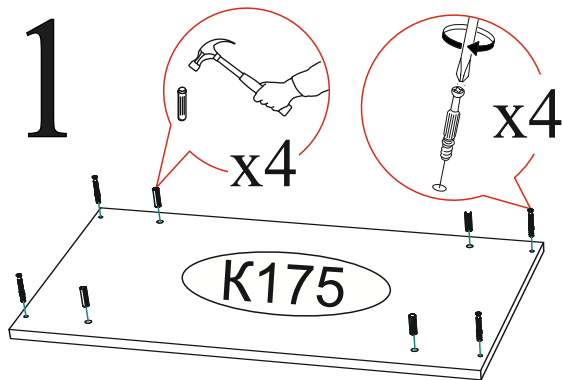

Комплектовочная ведомость				
Поз.	Наименование	Длина	Ширина	Кол-во
K174	Крышка	1002	426	1
Пл109	Планка	1002	100	1
B150	Вязка	968	426	1
Щ080	Щиток	968	100	1
B212	Боковина	884	426	2
Пл110	Планка	800	100	2
Ф084	Фасад	794	228	3
B213	Боковина	768	426	1
B214	Боковина	768	426	1
Вя041	Вязка ящика	746	142	3
Бя005	Бок ящика	400	142	6
Пл111	Планка	804	70	3
Л154	ЛДВП ящика	774	404	3
Л153	ЛДВП	397	996	2
Брус соединительный 968мм				1

Гвоздь 2x20 71 шт.	Заглушка для эксцентрика 12 шт.	Заглушка для евровинта 14 шт.	Эксцентриковая стяжка 24 шт.
Евровинт 6x50 31 шт.	Евроключ 1 шт.	Направляющая шариковая 400мм. 3 компл.	Шуруп 4x16 36 шт.
Подпятник 6 шт.	Шкант 8x30 4 шт.	Шуруп 4x30 4 шт.	Уголок с заглушкой 3 шт.

Качество мебели зависит от качества сборки.
Рекомендуем доверить сборку специалистам.

Необходимый инструмент для сборки.
Рекомендуем сборку производить вдвоем.

Уважаемый покупатель!

Убедительная просьба сохранять упаковку до полной сборки изделия!

В случае обнаружения брака/дефекта обязательно сфотографировать выявленный дефект и этикетку на упаковке.

На фотографии должно быть четко видно: наименование изделия, дату изготовления и номер бригады.

Претензии по качеству без фотографии этикетки не принимаются.

EAC	Производитель в соответствии с буквой А - ООО «МК БТС», г. Пенза, ул. Карпинского, д.49, офис 3 Б - ООО «Мебелюво», Пензенская область, г. Пенза, ул. Радова, стр. 7Д	Дата изготовления 01.01.2021	Бригада 1
	Милан ЦС-04 СЕКЦИЯ ЦЕНТРАЛЬНАЯ венге/белый глянец	Крышки	
Цвет:	 2504BQF10JE16AU 36803-01 00264243 11 0002	3/4	Срок службы 5 лет. Гарантия 24 мес.