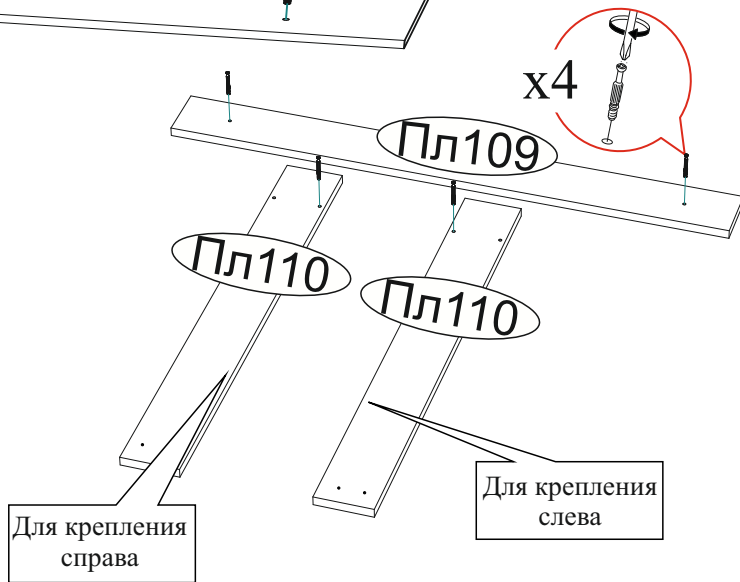

Комплектовочная ведомость				
Поз.	Наименование	Длина	Ширина	Кол-во
K174	Крышка	1002	426	1
Пл109	Планка	1002	100	1
B150	Вязка	968	426	1
Щ080	Щиток	968	100	1
B212	Боковина	884	426	2
Пл110	Планка	800	100	2
Ф084	Фасад	794	228	3
B213	Боковина	768	426	1
B214	Боковина	768	426	1
Вя041	Вязка ящика	746	142	3
Бя005	Бок ящика	400	142	6
Пл111	Планка	804	70	3
Л154	ЛДВП ящика	774	404	3
Л153	ЛДВП	397	996	2
Брус соединительный 968мм				1

Гвоздь 2x20 71 шт.	Заглушка для эксцентрика 12 шт.	Заглушка для евровинта 14 шт.	Эксцентриковая стяжка 24 шт.
Евровинт 6x50 31 шт.	Евроключ 1 шт.	Направляющая шариковая 400мм. 3 компл.	Шуруп 4x16 36 шт.
Подпятник 6 шт.	Шкант 8x30 4 шт.	Шуруп 4x30 4 шт.	Уголок с заглушкой 3 шт.

Качество мебели зависит от качества сборки.
Рекомендуем доверить сборку специалистам.

Необходимый инструмент для сборки.
Рекомендуем сборку производить вдвоем.

Уважаемый покупатель!

Убедительная просьба сохранять упаковку до полной сборки изделия!

В случае обнаружения брака/дефекта обязательно сфотографировать выявленный дефект и этикетку на упаковке.

На фотографии должно быть четко видно: наименование изделия, дату изготовления и номер бригады.

Претензии по качеству без фотографии этикетки не принимаются.

EAC	Производитель в соответствии с буквой А - ООО «МК БТС», г. Пенза, ул. Карпинского, д.49, офис 3 Б - ООО «Мебелюво», Пензенская область, г. Пенза, ул. Радова, стр. 7Д	Дата изготовления 01.01.2021	Бригада 1
	Милан ЦС-04 СЕКЦИЯ ЦЕНТРАЛЬНАЯ венге/белый глянец	Крышки	
Цвет:	 2504BQF10JE16AU 36803-01 00264243 11 0002	3/4	Срок службы 5 лет. Гарантия 24 мес.