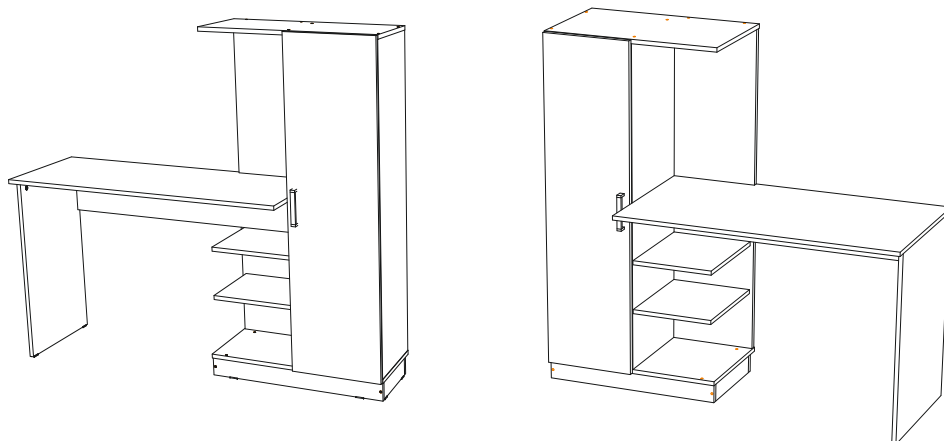

Инструкция по сборке и эксплуатации мебели

Компьютерный стол «Бейсик»

12-02.007

Габаритные размеры

Ширина (мм): 1450

Высота (мм): 1350

Глубина (мм): 502

Стол универсальный, собирается на правую и на левую стороны