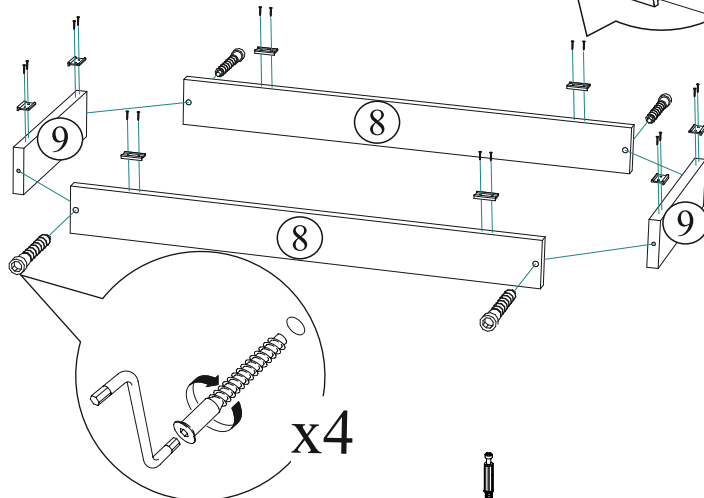

Поз.	Наименование	Длина	Ширина	Кол-во
1	Столешница	1100	502	1
2	Боковина	1248	352	1
3	Боковина	1248	352	1
4	Крышка	682	352	1
5	Крышка	682	352	1
6	Вязка	1078	208	1
7	Вязка	316	332	2
8	Планка	678	70	2
9	Планка	284	70	2
10	Створка	1276	344	1
11	Боковина	724	456	1
12	Щиток	594	330	1
13	Щиток	430	330	1
14	Полка	352	316	2
15	Вязка	352	316	1
16	ЛДВП	1274	344	1

Гвоздь 2x20 45 шт.	Евровинт 6x50 35 шт.	Еврокюч 1 шт.	Подпятник 10 шт.	Петля 4-х шарнирная накладная 2 шт.
Заглушка для евровинта молочная 23 шт.	Заглушка для евровинта венге 2 шт.	Заглушка для эксцентрика венге 2 шт.	Заглушка технологическая Ф8 7 шт.	Полкодержатель (хром) 8 шт.
Ручка BTS №26 128 мм 1 шт.	Шкант 8x30 2 шт.	Шуруп 4x16 8 шт.	Эксцентриковая стяжка 2 шт.	Эксцентриковая стяжка усиленная 4 шт.

Необходимый инструмент для сборки.
Рекомендуем сборку производить вдвоем.

Качество мебели зависит от качества сборки.
Рекомендуем доверить сборку специалистам.

1

3

Уважаемый покупатель!

Убедительная просьба сохранять упаковку до полной сборки изделия!

В случае обнаружения брака/дефекта обязательно сфотографировать выявленный дефект и этикетку на упаковке. На фотографии должно быть четко видно: наименование изделия, дату изготовления и номер бригады. Претензии по качеству без фотографии этикетки не принимаются.

Цвет:	Центральная секция Либерти ЦС-02	Дата изготовления 01.01.2018	BRG	Бригада 1
	сонома/ венге	Тумба		
 12595V5K1AYZTT9 18075-01 00491019 18 0001		1/5	Срок службы 5 лет. Гарантия 24 мес. 02-102.003