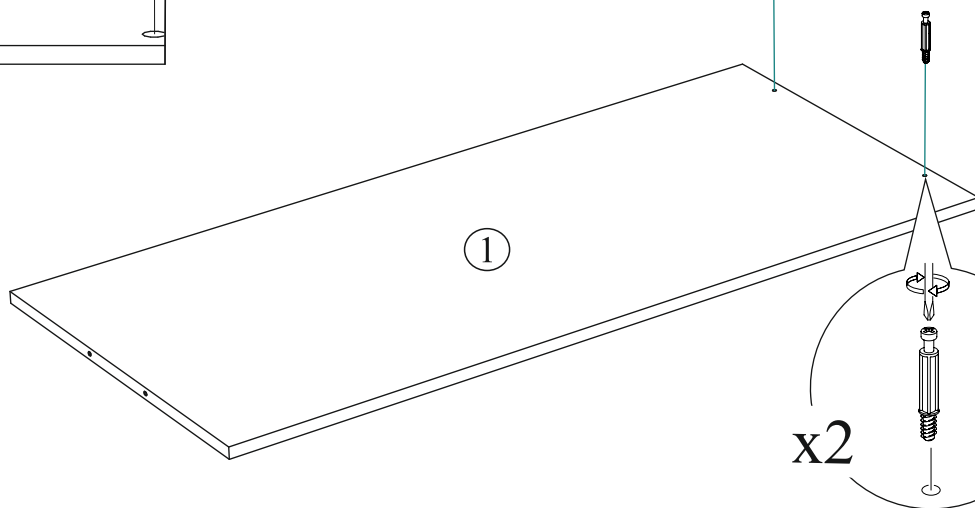

Поз.	Наименование	Длина	Ширина	Кол-во
1	Столешница	1100	502	1
2	Боковина	1248	352	1
3	Боковина	1248	352	1
4	Крышка	682	352	1
5	Крышка	682	352	1
6	Вязка	1078	208	1
7	Вязка	316	332	2
8	Планка	678	70	2
9	Планка	284	70	2
10	Створка	1276	344	1
11	Боковина	724	456	1
12	Щиток	594	330	1
13	Щиток	430	330	1
14	Полка	352	316	2
15	Вязка	352	316	1
16	ЛДВП	1274	344	1

Гвоздь 2x20 45 шт.	Евровинт 6x50 35 шт.	Еврокюч 1 шт.	Подпятник 10 шт.	Петля 4-х шарнирная накладная 2 шт.
Заглушка для евровинта молочная 23 шт.	Заглушка для евровинта венге 2 шт.	Заглушка для эксцентрика венге 2 шт.	Заглушка технологическая Ф8 7 шт.	Полкодержатель (хром) 8 шт.
Ручка BTS №26 128 мм 1 шт.	Шкант 8x30 2 шт.	Шуруп 4x16 8 шт.	Эксцентриковая стяжка 2 шт.	Эксцентриковая стяжка усиленная 4 шт.

Необходимый инструмент для сборки.
Рекомендуем сборку производить вдвоем.

Качество мебели зависит от качества сборки.
Рекомендуем доверить сборку специалистам.

1

3

Уважаемый покупатель!

Убедительная просьба сохранять упаковку до полной сборки изделия!

В случае обнаружения брака/дефекта обязательно сфотографировать выявленный дефект и этикетку на упаковке. На фотографии должно быть четко видно: наименование изделия, дату изготовления и номер бригады. Претензии по качеству без фотографии этикетки не принимаются.

Цвет:	Центральная секция Либерти ЦС-02	Дата изготовления 01.01.2018	BRG	Бригада 1
	сонома/ венге	Тумба		
 12595V5K1AYZTT9 18075-01 00491019 18 0001		1/5	Срок службы 5 лет. Гарантия 24 мес. 02-102.003