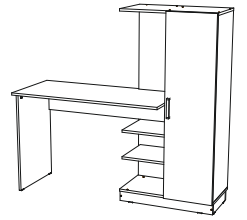

Сборка стола на правую сторону, пенал справа