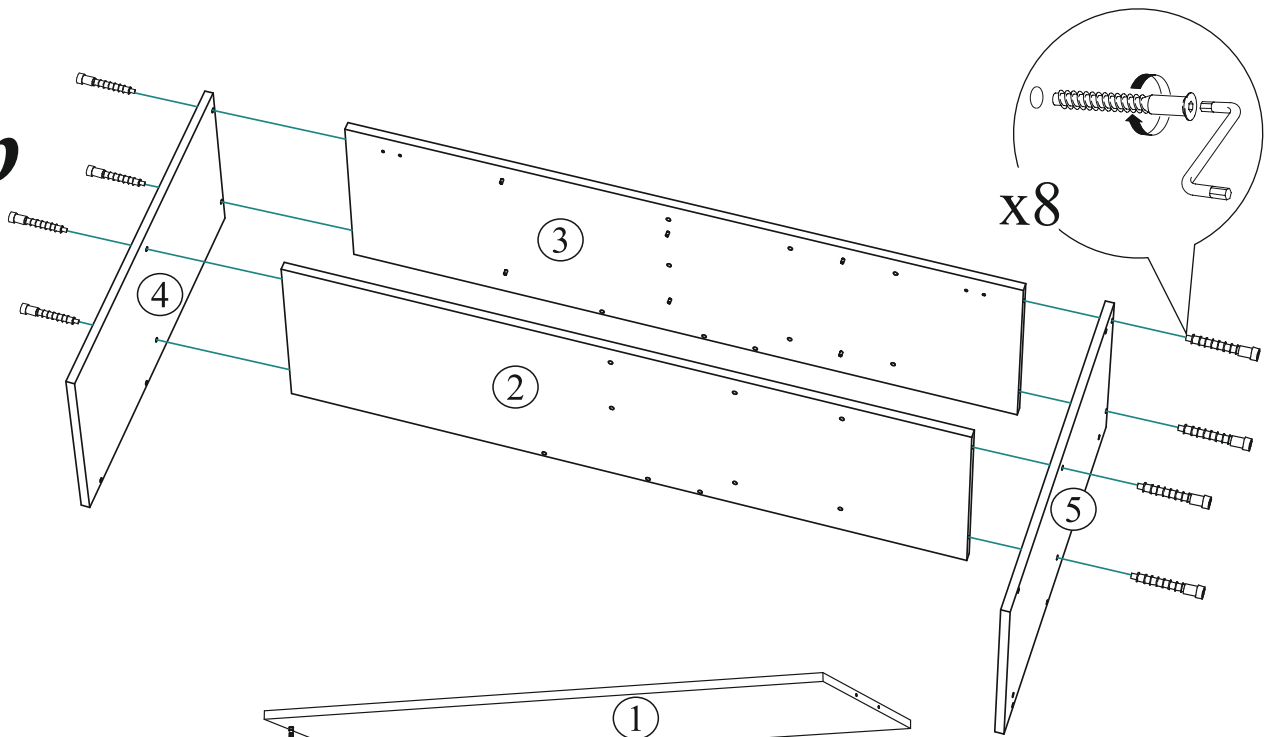

Сборка стола на правую сторону, пенал справа

2 пр

3 пр