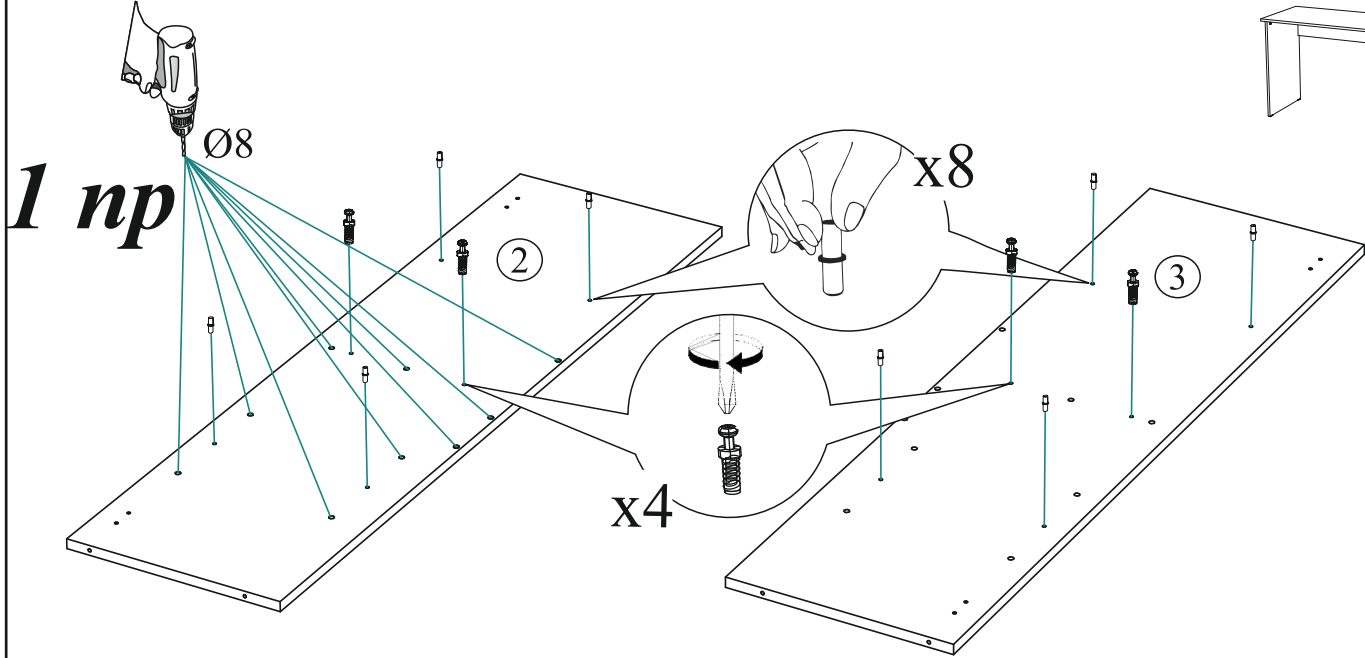

Сборка стола на правую сторону, пенал справа