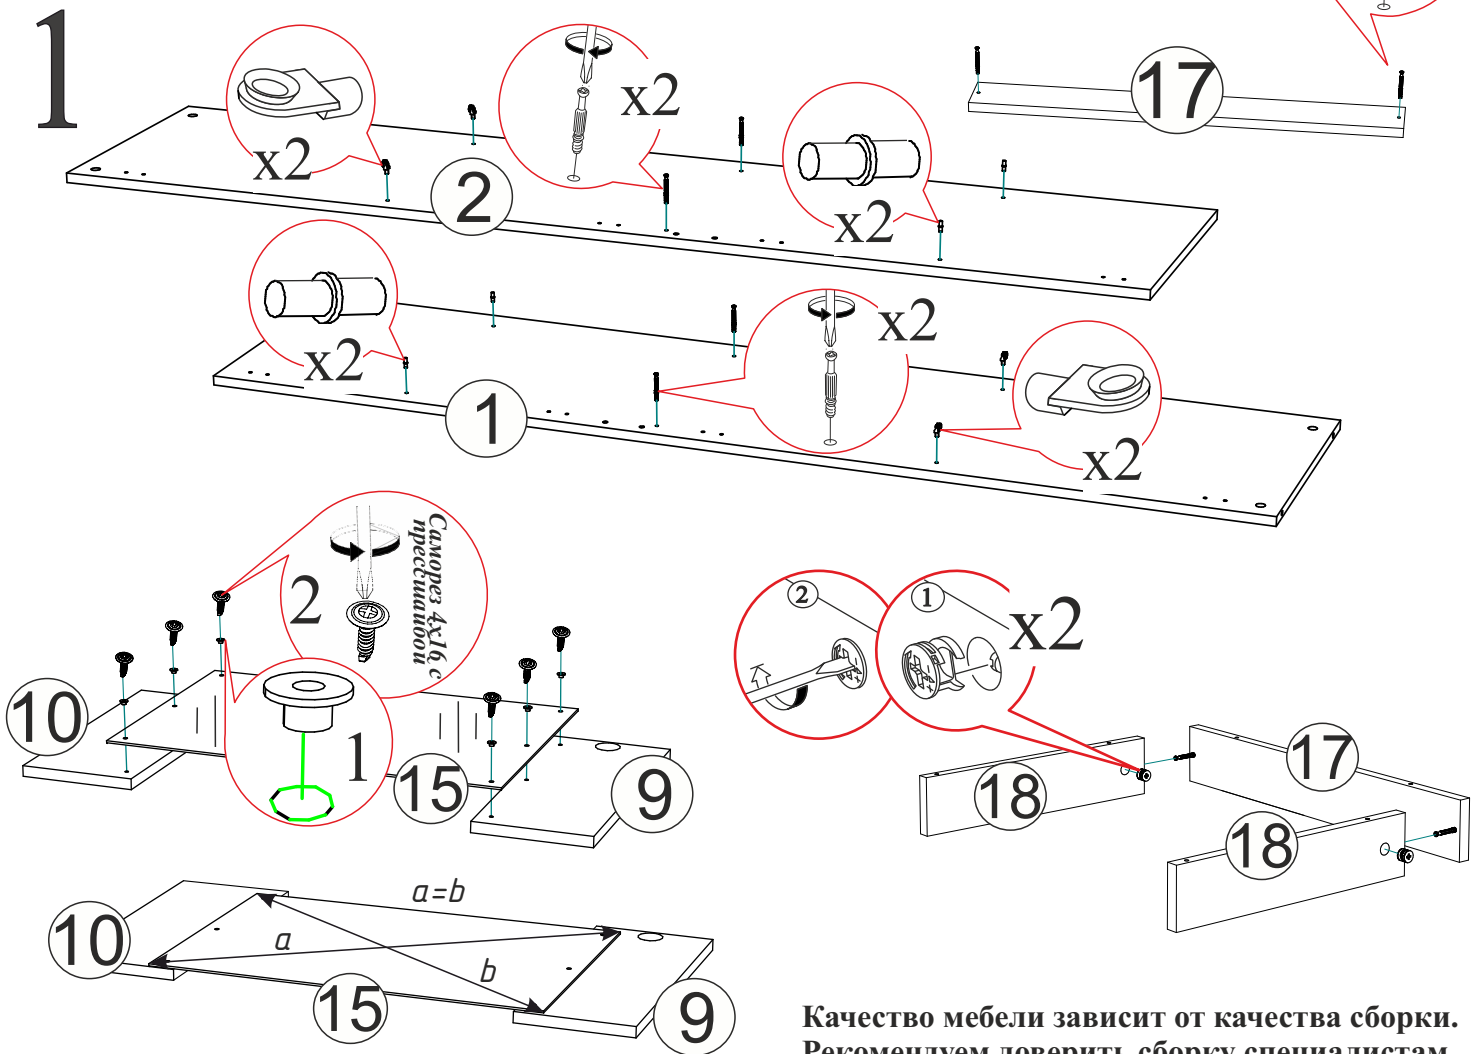

Комплектовочная ведомость

Поз.	Наименование	Длина	Ширина	Кол-во	Упаковка	
1	Боковина правая	1818	440	1	№1	
2	Боковина левая	1818	440	1		
4	Крышка	502	440	1		
5	Крышка	502	440	1		
6	Полка	468	430	1		
7	Вязка	468	440	1		
8	Створка	127	1072	1		
9	Створка	366	240	1		
10	Створка	366	240	1		
16	Планка	468	90	1		
17	Планка	80	406	1		
18	Планка	80	366	2		
Брус соединительный 468 мм						2
3	Створка	496	704	1		№2
11	ЛДВП	613	496	3		
14	Стекло	468	426	1		
15	Стекло	662	348	1		

Петля 4-х шарнирная накладная 6 шт.	Гвоздь 2x20 44 шт.	Заглушка для эксцентрика 10 шт.	Заглушка для евроинта 6 шт.	Эксцентриковая стяжка 10 шт.
Саморез с пресс- шайбой 4x16 6 шт.	Евроинт 6x50 10 шт.	Евроключ 1 шт.	Втулка для стекла прозрачная 4 мм 6 шт.	Шуруп 4x16 24 шт.
Полкодержатель (хром) 4 шт.	Подпятник 6 шт.	Шкант 8x30 4 шт.	Полкодержатель для стекла 4 шт.	

Необходимый инструмент для сборки.
Рекомендуем сборку производить вдвоем.

**Качество мебели зависит от качества сборки.
Рекомендуем доверить сборку специалистам.**

Уважаемый покупатель!

Убедительная просьба сохранять упаковку до полной сборки изделия!

В случае обнаружения брака/дефекта обязательно сфотографировать выявленный дефект и этикетку на упаковке. На фотографии должно быть четко видно: наименование изделия, дату изготовления и номер бригады. Претензии по качеству без фотографии этикетки не принимаются.

EAC	Производитель в соответствии с буквой А - ООО «МК БТС», г. Пенза, ул. Карпинского, д.д.99, офис 3 Б - ООО «Мебелони», Пензенская область, г. Пенза, ул. Рабова, стр. 7Д	Дата изготовления 01.01.2021	Бригада 1
Цвет: Милан ЦС-04 СЕКЦИЯ ЦЕНТРАЛЬНАЯ венге/белый глянец	3/4	Крышки	
  2504BQF10JE16AU 36803-01 00264243 11 0002	Срок службы 5 лет. Гарантия 24 мес.