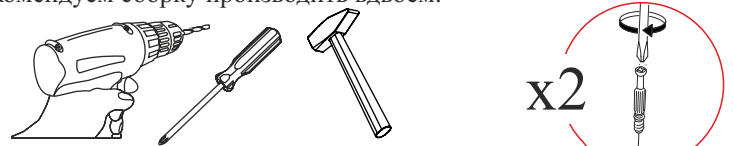

Комплектовочная ведомость

Поз.	Наименование	Длина	Ширина	Кол-во	Упаковка	
1	Боковина правая	1818	440	1	№1	
2	Боковина левая	1818	440	1		
4	Крышка	502	440	1		
5	Крышка	502	440	1		
6	Полка	468	430	1		
7	Вязка	468	440	1		
8	Створка	127	1072	1		
9	Створка	366	240	1		
10	Створка	366	240	1		
16	Планка	468	90	1		
17	Планка	80	406	1		
18	Планка	80	366	2		
Брус соединительный 468 мм						2
3	Створка	496	704	1		№2
11	ЛДВП	613	496	3		
14	Стекло	468	426	1		
15	Стекло	662	348	1		

Петля 4-х шарнирная накладная 6 шт.	Гвоздь 2x20 44 шт.	Заглушка для эксцентрика 10 шт.	Заглушка для евроинта 6 шт.	Эксцентриковая стяжка 10 шт.
Саморез с пресс- шайбой 4x16 6 шт.	Евроинт 6x50 10 шт.	Евроключ 1 шт.	Втулка для стекла прозрачная 4 мм 6 шт.	Шуруп 4x16 24 шт.
Полкодержатель (хром) 4 шт.	Подпятник 6 шт.	Шкант 8x30 4 шт.	Полкодержатель для стекла 4 шт.	

Необходимый инструмент для сборки.
Рекомендуем сборку производить вдвоем.

**Качество мебели зависит от качества сборки.
Рекомендуем доверить сборку специалистам.**

Уважаемый покупатель!

Убедительная просьба сохранять упаковку до полной сборки изделия!

В случае обнаружения брака/дефекта обязательно сфотографировать выявленный дефект и этикетку на упаковке. На фотографии должно быть четко видно: наименование изделия, дату изготовления и номер бригады. Претензии по качеству без фотографии этикетки не принимаются.

EAC	Производитель в соответствии с буквой А - ООО «МК БТС», г. Пенза, ул. Карпинского, д.д.99, офис 3 Б - ООО «Мебелони», Пензенская область, г. Пенза, ул. Рабова, стр. 7Д	Дата изготовления 01.01.2021	Бригада 1
Цвет: Милан ЦС-04 СЕКЦИЯ ЦЕНТРАЛЬНАЯ венге/белый глянец	3/4	Крышки	
  2504BQF10JE16AU 36803-01 00264243 11 0002	Срок службы 5 лет. Гарантия 24 мес.