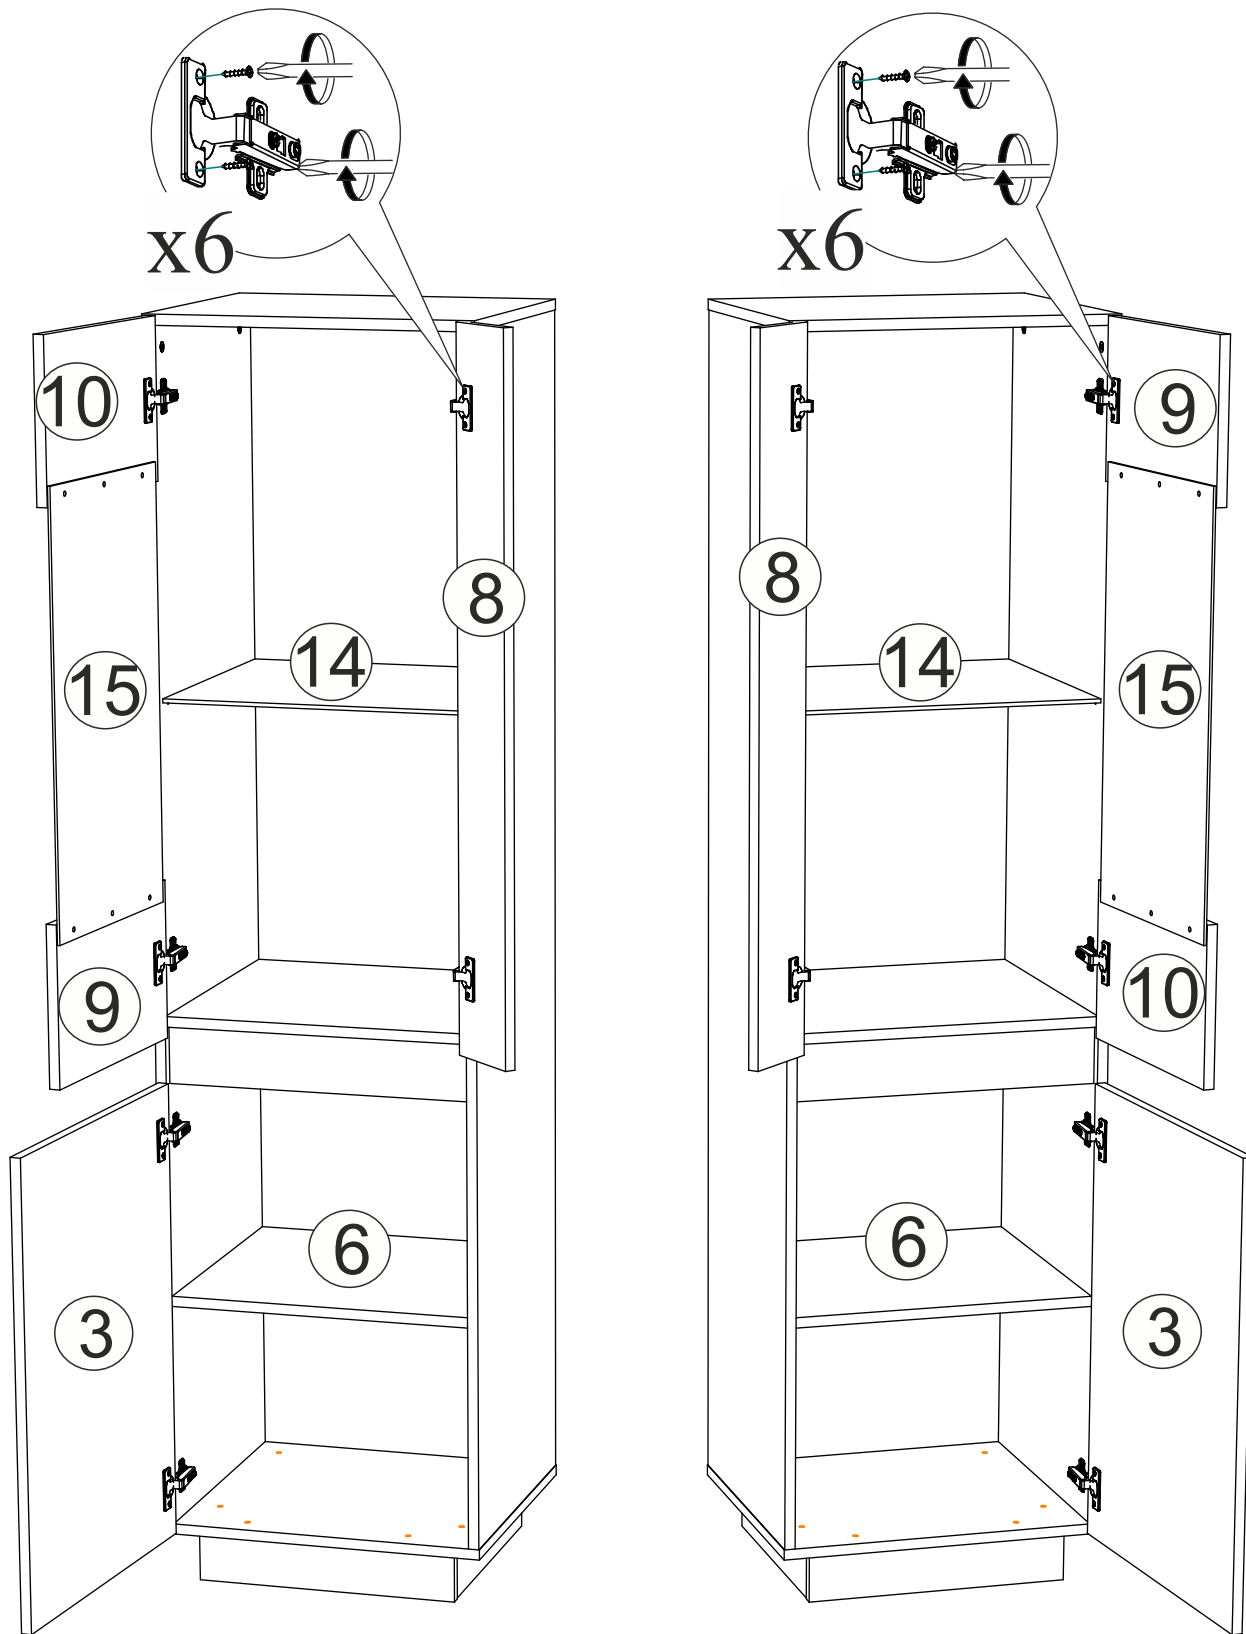

4

Регулировка створки
по высоте