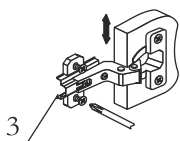

4

Регулировка створки
по высоте