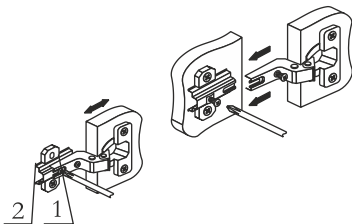

Регулировка створки
по ширине

Регулировка створки
по глубине

Уважаемый покупатель!
Выражаем Вам искреннюю благодарность за выбор нашей мебели!