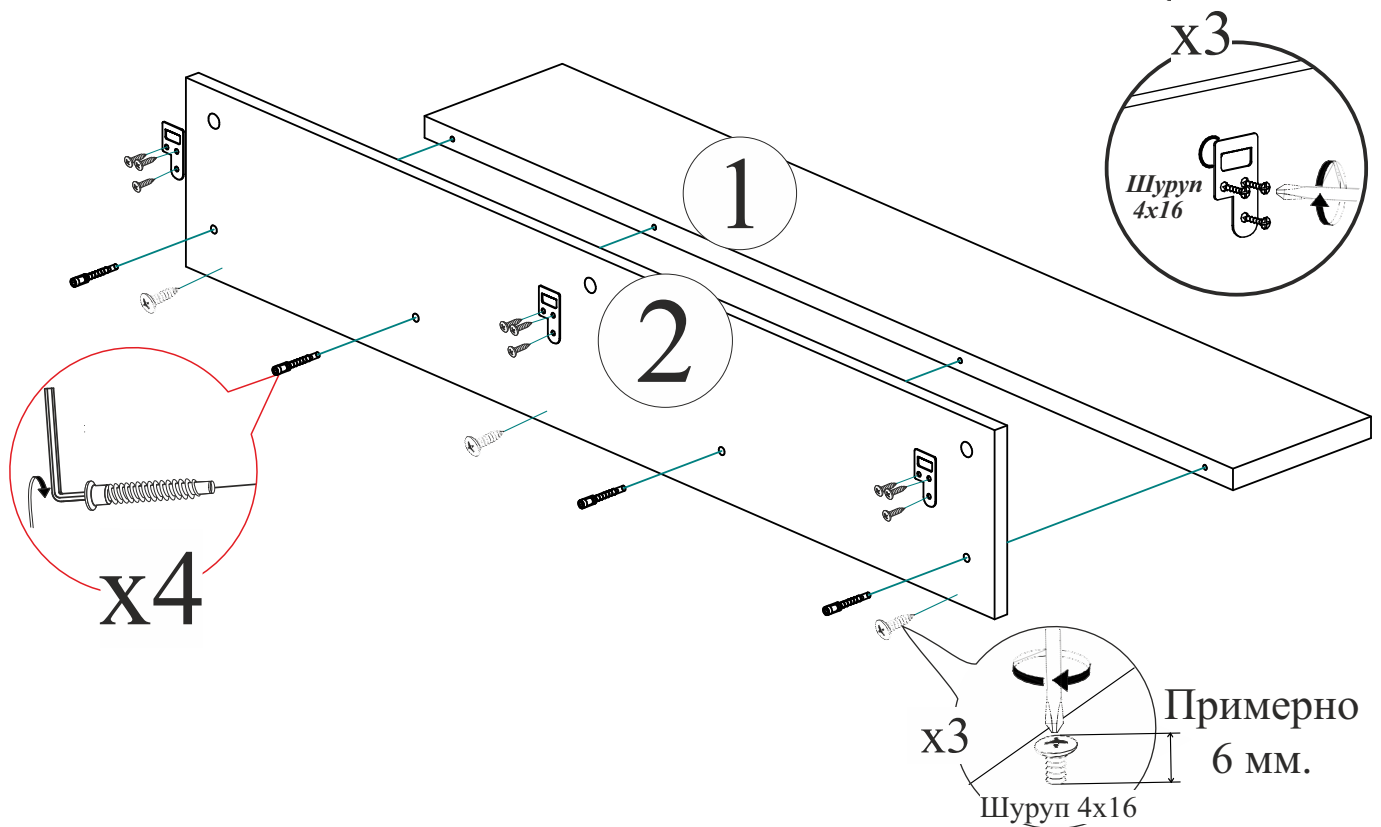

Рекомендуется!
Для ровного навеса полки использовать регулировку Шурупом 4x16.
Для этого следует шуруп вкрутить не до конца!
Разметки под эти шурупы нет из-за различных возможностей навеса полки!

Схема крепления навеса