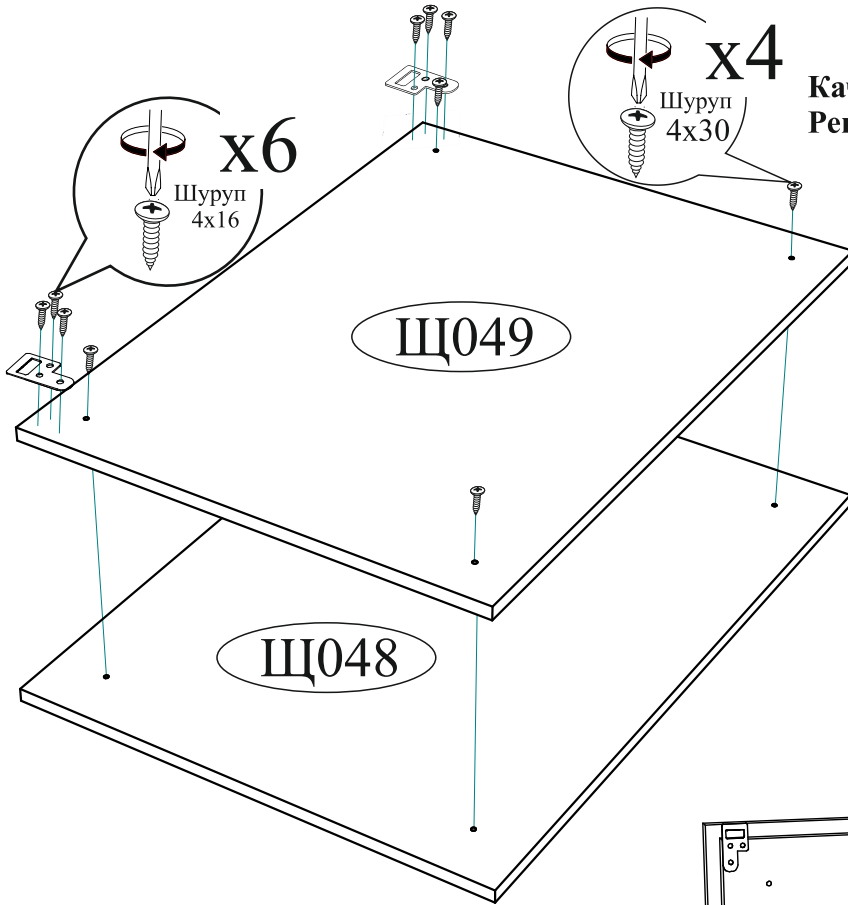

#### Габаритные размеры

Ширина: 790 мм

Высота: 590 мм

Глубина: 36 мм

## Комплектовочная ведомость

Поз.	Наименование	Длина	Ширина	Кол-во
Щ048	Щиток с зеркалом	790	590	1
Щ049	Щиток	760	560	1

Шуруп 4x30  4 шт.	Навес  2 шт.	Шуруп 4x16  6 шт.
--	---	--

Необходимый инструмент для сборки.  
 Качество мебели зависит от качества сборки.  
 Рекомендуем доверить сборку специалистам.