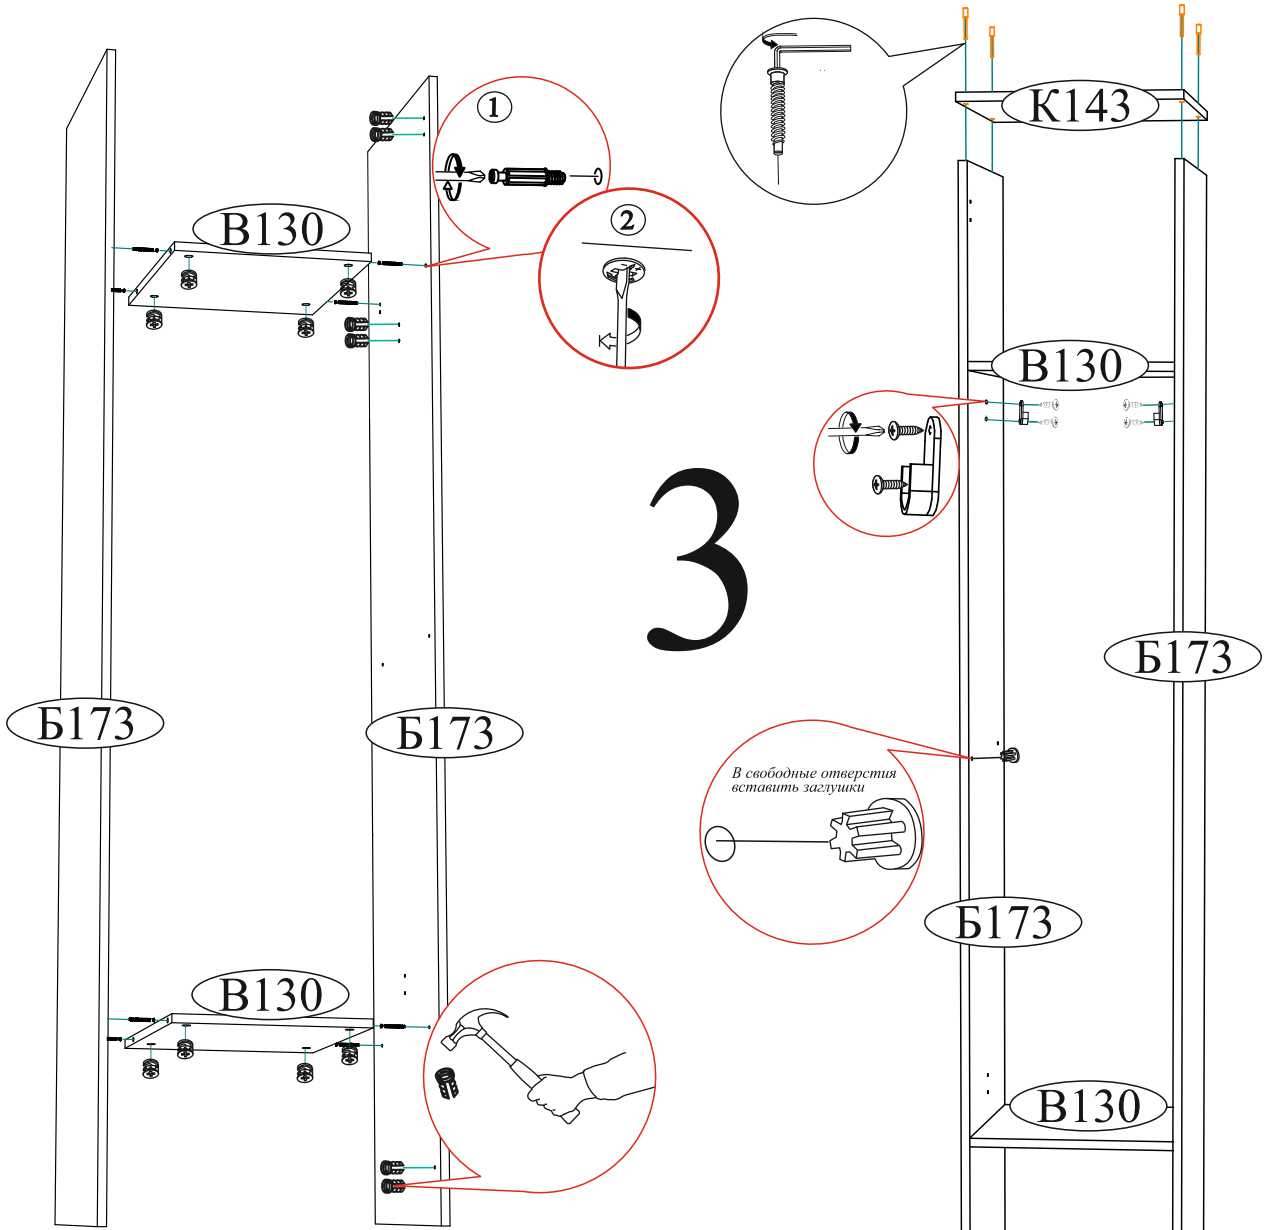

Евровинт 6x50  8 шт.	Заглушка для эксцентрика белая  8 шт.	Заглушка технологическая Ф5 белая  20 шт.	Опора прямоугольная 20 мм.  4 шт.	Ручка BTS №41  1 шт.
Гвоздь 2x20  60 шт.	Евроключ  1 шт.	Заглушка технологическая Ф8  4 шт.	Петля 4-х шарнирная накладная  4 шт.	Фланец для овальной трубы  2 шт.
Стяжка межсекционная 4x27  1 шт.	Футорка для шурупа 4x16  8 шт.	Шуруп 4x16  31 шт.	Эксцентриковая стяжка  8 шт.	Навес угловой с заглушкой белый  1 шт.

2

3

4

5

6

Регулировка створки по ширине

Регулировка створки по глубине

Регулировка створки по высоте