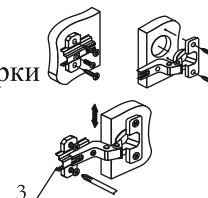

Евровинт 6x50  8 шт.	Заглушка для эксцентрика белая  8 шт.	Заглушка технологическая Ф5 белая  20 шт.	Опора прямоугольная 20 мм.  4 шт.	Ручка BTS №41  1 шт.
Гвоздь 2x20  60 шт.	Евроключ  1 шт.	Заглушка технологическая Ф8  4 шт.	Петля 4-х шарнирная накладная  4 шт.	Фланец для овальной трубы  2 шт.
Стяжка межсекционная 4x27  1 шт.	Футорка для шурупа 4x16  8 шт.	Шуруп 4x16  31 шт.	Эксцентриковая стяжка  8 шт.	Навес угловой с заглушкой белый  1 шт.

2

3

4

5

6

Регулировка створки по ширине

Регулировка створки по глубине

Регулировка створки по высоте