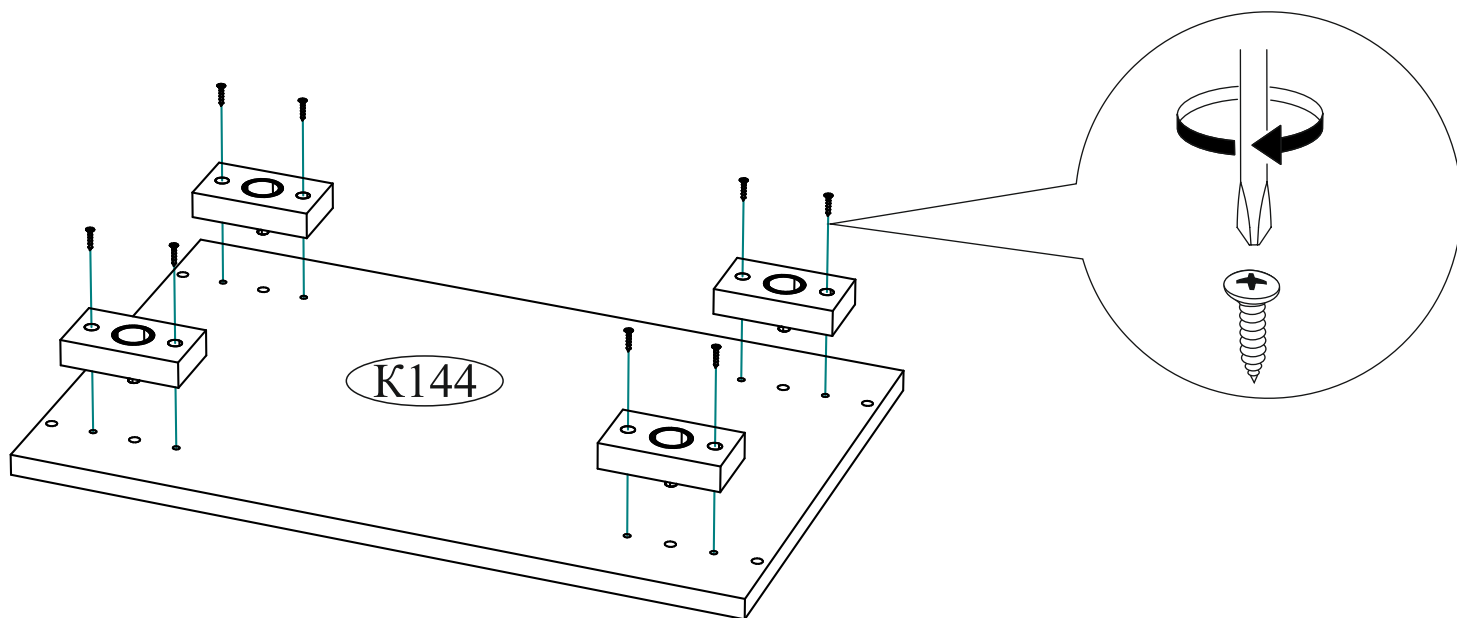

Комплектовочная ведомость

Поз.	Наименование	Длина	Ширина	Кол-во
B173	Боковина	2124	490	2
B130	Вязка	490	368	2
K143	Крышка	402	510	1
K144	Крышка	402	510	1
Л007	ЛДВП	429	396	5
Брус соединительный 368мм				4
Ств088	Створка	2118	396	1
Труба овальная (хром) 362мм				1

Евровинт 6x50 8 шт.	Заглушка для эксцентрика белая 8 шт.	Заглушка технологическая Ф5 белая 20 шт.	Опора прямоугольная 20 мм. 4 шт.	Ручка BTS №41 1 шт.
Гвоздь 2x20 60 шт.	Евроключ 1 шт.	Заглушка технологическая Ф8 4 шт.	Петля 4-х шарнирная накладная 4 шт.	Фланец для овальной трубы 2 шт.
Стяжка межсекционная 4x27 1 шт.	Футорка для шурупа 4x16 8 шт.	Шуруп 4x16 31 шт.	Эксцентриковая стяжка 8 шт.	Навес угловой с заглушкой белый 1 шт.

Качество мебели зависит от качества сборки.
Рекомендуем доверить сборку специалистам.

Необходимый инструмент для сборки.
Рекомендуем сборку производить вдвоем.

1

Уважаемый покупатель!

Убедительная просьба сохранять упаковку до полной сборки изделия!

В случае обнаружения брака/дефекта обязательно сфотографировать выявленный дефект и этикетку на упаковке. На фотографии должно быть четко видно: наименование изделия, дату изготовления и номер бригады. Претензии по качеству без фотографии этикетки не принимаются.

Цвет:	Центральная секция Либерти ЦС-02	Дата изготовления 01.01.2018	EAC	Бригада 1
	сонома/ венге	Тумба		
 12595V5K1AYZTT9 18075-01 00491019 18 0001		1/5	Срок службы 5 лет. Гарантия 24 мес. 02-102.003