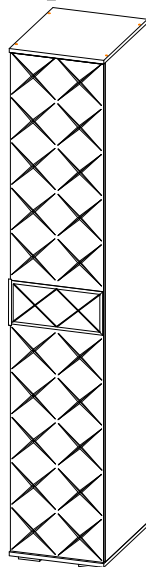

Инструкция по сборке и эксплуатации мебели

Наборы мебели для спальни «Кимберли»

Шкаф (пенал) ПН-16

Габаритные размеры

Ширина (мм): 402

Высота (мм): 2176

Глубина (мм): 510

максимальная нагрузка
на полку - 10 кг.

Пенал универсальный
Створка прикручивается
на левую и на правую стороны

ОБЩИЕ ТЕХНИЧЕСКИЕ УКАЗАНИЯ

Настоятельно рекомендуем перед началом сборки внимательно ознакомьтесь с данной инструкцией, проверить наличие всех деталей и фурнитуры согласно комплектующим ведомостям, убедиться в их качестве (отсутствие царапин, сколов, вмятин и т.д.) т.к. претензии по количеству комплектующих и качеству изделия после сборки не принимаются

Дата изготовления _____

Комплектовочная ведомость

Поз.	Наименование	Длина	Ширина	Кол-во
B173	Боковина	2124	490	2
B130	Вязка	490	368	2
K143	Крышка	402	510	1
K144	Крышка	402	510	1
Л007	ЛДВП	429	396	5
Брус соединительный 368мм				4
Ств088	Створка	2118	396	1
Труба овальная (хром) 362мм				1