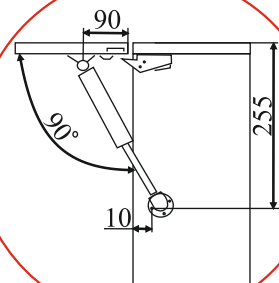

7

Вставить заглушки