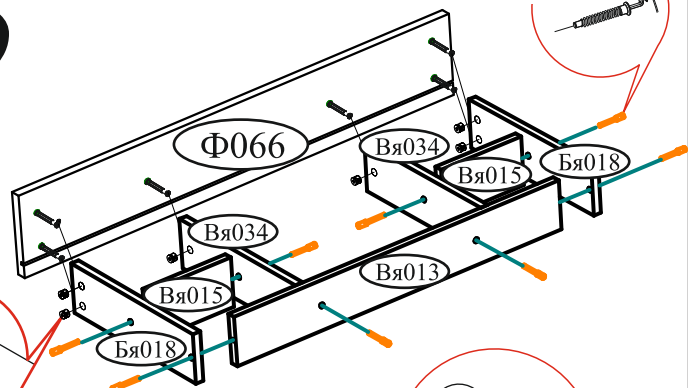

Комплектовочная ведомость

Поз.	Наименование	Длина	Ширина	Кол-во
К138	Крышка	802	460	1
Б175	Боковина	798	440	1
Б176	Боковина	798	440	1
Пл019	Планка	768	98	2
Вя013	Вязка ящика	710	98	1
Бя018	Боковина ящика	400	98	2
Вя034	Вязка ящика	384	98	2
В127	Вязка	256	768	1
Вя015	Вязка ящика	178	98	2
Л014	ЛДВП	738	404	1
Ф066	Фасад	189	796	1

Шкант 8x30 2 шт.	Евровинт 6x50 9 шт.	Гвоздь 2x20 30 шт.	Заглушка для евровинта белая 6 шт.
Петля 4-х шарнирная накладная 2 шт.	Заглушка для эксцентрика белая 16 шт.	Эксцентриковая стяжка 18 шт.	Шуруп 4x16 18 шт.
Стяжка межсекционная D5 4 шт.	Опора подпятник регулируемая 1 компл.	Направляющая шариковая 400 мм 1 компл.	Еврокляч 1 шт.
			Силиконовая накладка 4 шт.

Необходимый инструмент для сборки.
Рекомендуем сборку производить вдвоем.

Качество мебели зависит от качества сборки.
Рекомендуем доверить сборку специалистам.

1

3

ВНИМАНИЕ!!!
Боковины ящика закромлены с одной стороны, поэтому отверстия под стяжку направлены в одну сторону.

Шариковые направляющие крепятся снизу боковины и вплотную к фасаду.

2

4

Уважаемый покупатель!

Убедительная просьба сохранять упаковку до полной сборки изделия!

В случае обнаружения брака/дефекта обязательно сфотографировать выявленный дефект и этикетку на упаковке. На фотографии должно быть четко видно: наименование изделия, дату изготовления и номер бригады. Претензии по качеству без фотографии этикетки не принимаются.

EAC

Цвет:

Милан ЦС-04
СЕКЦИЯ ЦЕНТРАЛЬНАЯ
венге/белый глянец

Дата изготовления

01.01.2021

2504BQF10JE16AU 36803-01 00264243 11 0002

3/4

Крышки

срок службы 5 лет. Гарантия 24 мес.

Бригада 1