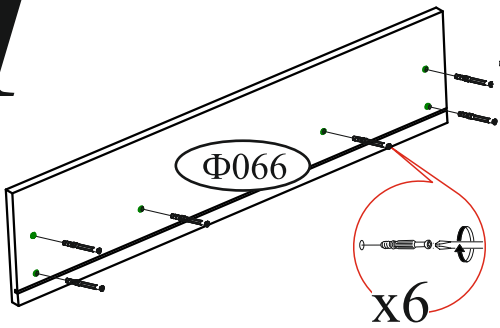

Комплектовочная ведомость

Поз.	Наименование	Длина	Ширина	Кол-во
К138	Крышка	802	460	1
Б175	Боковина	798	440	1
Б176	Боковина	798	440	1
Пл019	Планка	768	98	2
Вя013	Вязка ящика	710	98	1
Бя018	Боковина ящика	400	98	2
Вя034	Вязка ящика	384	98	2
В127	Вязка	256	768	1
Вя015	Вязка ящика	178	98	2
Л014	ЛДВП	738	404	1
Ф066	Фасад	189	796	1

Шкант 8x30 2 шт.	Евровинт 6x50 9 шт.	Гвоздь 2x20 30 шт.	Заглушка для евровинта белая 6 шт.
Петля 4-х шарнирная накладная 2 шт.	Заглушка для эксцентрика белая 16 шт.	Эксцентриковая стяжка 18 шт.	Шуруп 4x16 18 шт.
Стяжка межсекционная D5 4 шт.	Опора подпятник регулируемая 1 компл.	Направляющая шариковая 400 мм 1 компл.	Еврокляч 1 шт.
			Силиконовая накладка 4 шт.

Необходимый инструмент для сборки.
Рекомендуем сборку производить вдвоем.

Качество мебели зависит от качества сборки.
Рекомендуем доверить сборку специалистам.

1