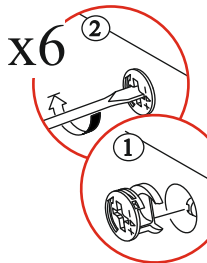

Комплектовочная ведомость

Поз.	Наименование	Длина	Ширина	Кол-во
К138	Крышка	802	460	1
Б175	Боковина	798	440	1
Б176	Боковина	798	440	1
Пл019	Планка	768	98	2
Вя013	Вязка ящика	710	98	1
Бя018	Боковина ящика	400	98	2
Вя034	Вязка ящика	384	98	2
В127	Вязка	256	768	1
Вя015	Вязка ящика	178	98	2
Л014	ЛДВП	738	404	1
Ф066	Фасад	189	796	1

Шкант 8x30 2 шт.	Евровинт 6x50 9 шт.	Гвоздь 2x20 30 шт.	Заглушка для евровинта белая 6 шт.
Петля 4-х шарнирная накладная 2 шт.	Заглушка для эксцентрика белая 16 шт.	Эксцентриковая стяжка 18 шт.	Шуруп 4x16 18 шт.
Стяжка межсекционная D5 4 шт.	Опора подпятник регулируемая 1 компл.	Направляющая шариковая 400 мм 1 компл.	Еврокляч 1 шт.
			Силиконовая накладка 4 шт.

Необходимый инструмент для сборки.
Рекомендуем сборку производить вдвоем.

Качество мебели зависит от качества сборки.
Рекомендуем доверить сборку специалистам.

1

3

ВНИМАНИЕ!!!
Боковины ящика закромлены с одной стороны, поэтому отверстия под стяжку направлены в одну сторону.

Шариковые направляющие крепятся снизу боковины и вплотную к фасаду.

2

4

Уважаемый покупатель!

Убедительная просьба сохранять упаковку до полной сборки изделия!

В случае обнаружения брака/дефекта обязательно сфотографировать выявленный дефект и этикетку на упаковке. На фотографии должно быть четко видно: наименование изделия, дату изготовления и номер бригады. Претензии по качеству без фотографии этикетки не принимаются.

EAC

Цвет:

Милан ЦС-04
СЕКЦИЯ ЦЕНТРАЛЬНАЯ
венге/белый глянец

Дата изготовления

01.01.2021

2504BQF10JE16AU 36803-01 00264243 11 0002

3/4

Крышки

срок службы 5 лет. Гарантия 24 мес.

Бригада 1