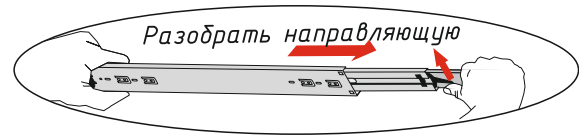

Комплектовочная ведомость

Поз.	Наименование	Длина	Ширина	Кол-во
К138	Крышка	802	460	1
Б175	Боковина	798	440	1
Б176	Боковина	798	440	1
Пл019	Планка	768	98	2
Вя013	Вязка ящика	710	98	1
Бя018	Боковина ящика	400	98	2
Вя034	Вязка ящика	384	98	2
В127	Вязка	256	768	1
Вя015	Вязка ящика	178	98	2
Л014	ЛДВП	738	404	1
Ф066	Фасад	189	796	1

Шкант 8x30 2 шт.	Евровинт 6x50 9 шт.	Гвоздь 2x20 30 шт.	Заглушка для евровинта белая 6 шт.
Петля 4-х шарнирная накладная 2 шт.	Заглушка для эксцентрика белая 16 шт.	Эксцентриковая стяжка 18 шт.	Шуруп 4x16 18 шт.
Стяжка межсекционная D5 4 шт.	Опора подпятник регулируемая 1 компл.	Направляющая шариковая 400 мм 1 компл.	Еврокляч 1 шт.
			Силиконовая накладка 4 шт.

Необходимый инструмент для сборки.
Рекомендуем сборку производить вдвоем.

Качество мебели зависит от качества сборки.
Рекомендуем доверить сборку специалистам.

1