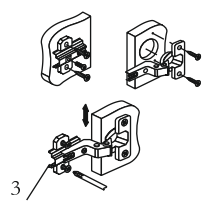

Регулировка створки по высоте