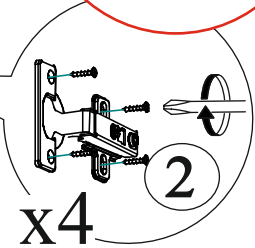

ВНИМАНИЕ!!!

Не вставляйте на открытые ящики!

Не тяните за открытые створки!

Рекомендуем закрепить мебель к стене или к другой мебели.

Регулировка створки по высоте

Регулировка створки по ширине

Уважаемый покупатель!

Выражаем Вам искреннюю благодарность за выбор нашей мебели!