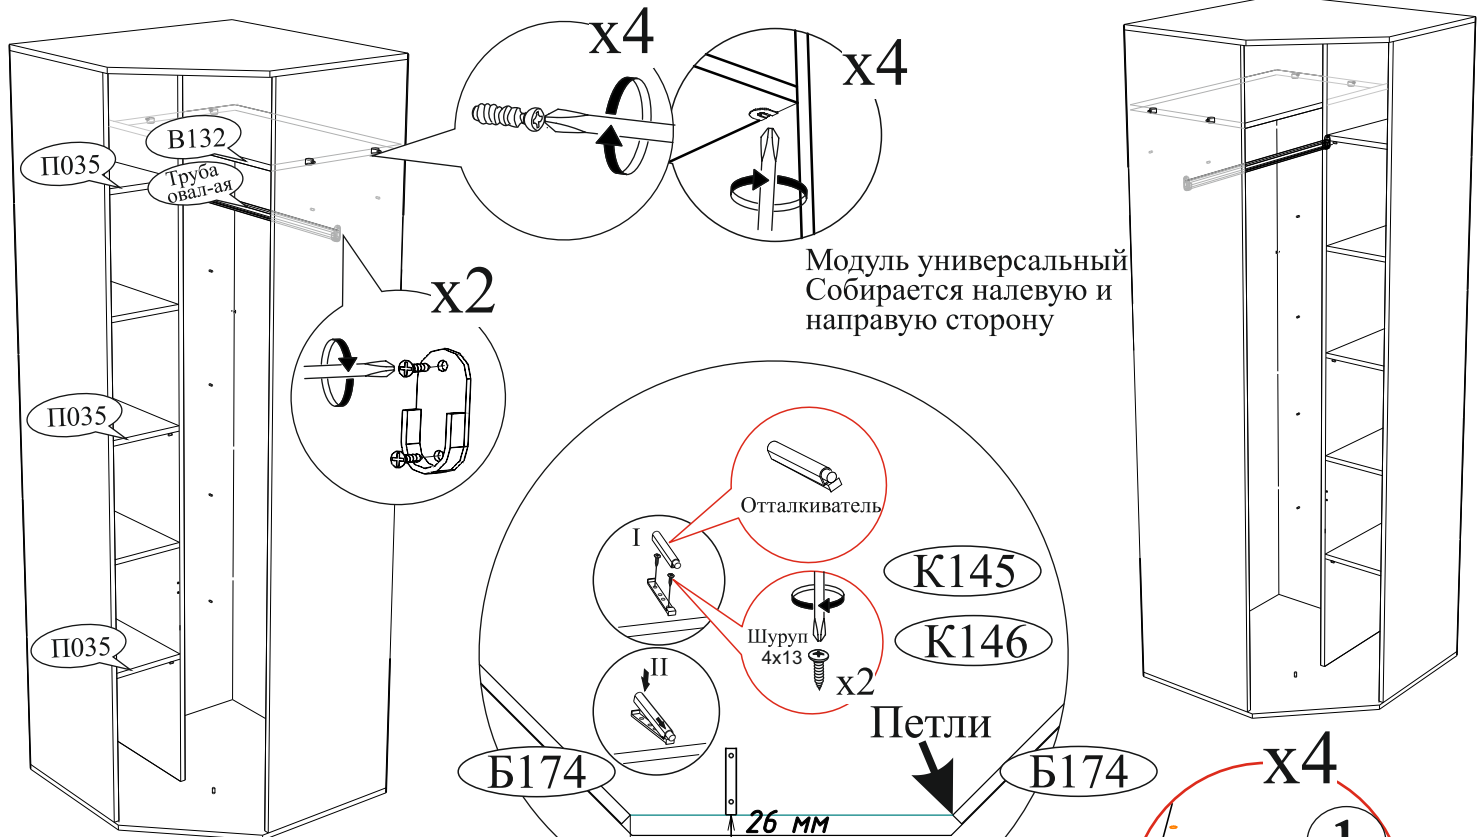

ВНИМАНИЕ!!!

Не вставляйте на открытые ящики!

Не тяните за открытые створки!

Рекомендуем закрепить мебель к стене или к другой мебели.

Регулировка створки по высоте

Регулировка створки по ширине

Уважаемый покупатель!

Выражаем Вам искреннюю благодарность за выбор нашей мебели!