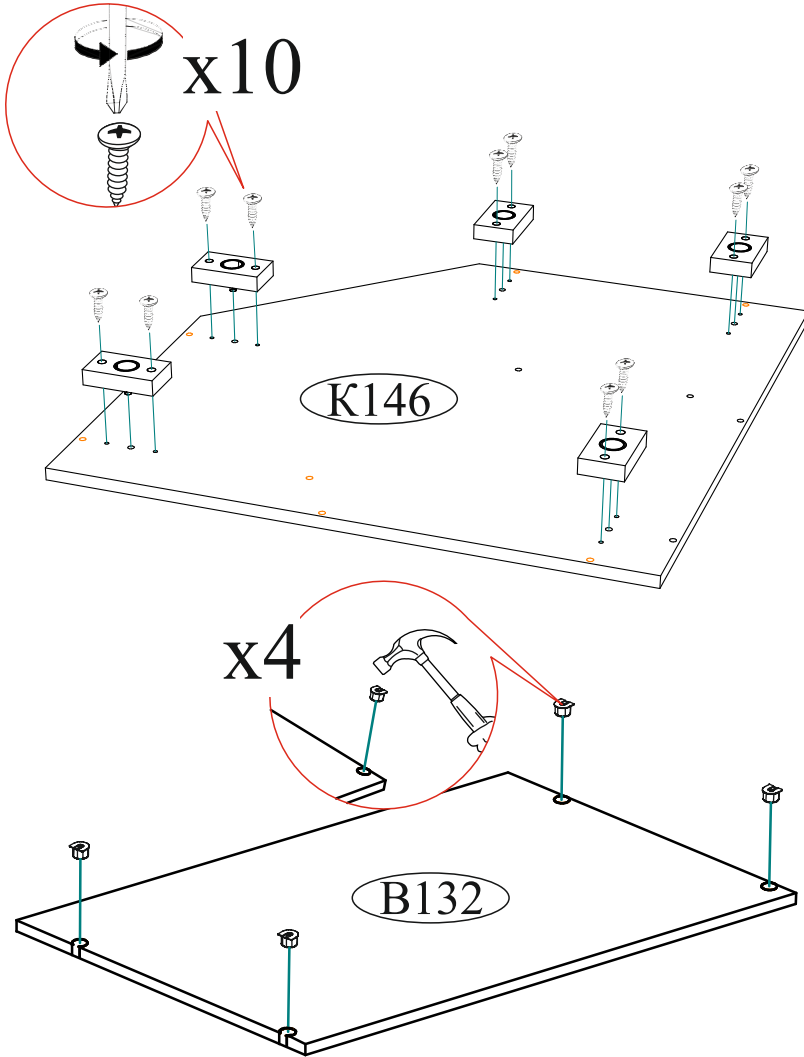

Комплектовочная ведомость

Поз.	Наименование	Длина	Ширина	Кол-во	Упаковка
K145	Крышка	801	801	1	Крышки
K146	Крышка	801	801	1	Крышки
B132	Вязка	768	490	1	Крышки
B131	Вязка	400	278	2	Крышки
П035	Полка	400	278	3	Крышки
Л003	ЛДВП	796	429	5	Крышки
Л008	ЛДВП	429	306	5	Крышки
Брус соединительный 768 мм				4	Крышки
Брус соединительный 278 мм				4	Крышки
Труба овальная 16 мм. (хром) 762 мм				1	Крышки
B174	Боковина	2124	490	3	Боковины
Пр071	Перегородка	2124	400	1	Боковины
Ств091	Створка	2118	414	1	Боковины

**Качество мебели зависит от качества сборки.
Рекомендуем доверить сборку специалистам.**

Гвозди 2x20 100 шт.	Заглушка для эксцентрика белая 8 шт.	Заглушка технологическая Ф8 белая 9 шт.	Заглушка технологическая Ф5 белая 32 шт.
Евровинт 6x50 17 шт.	Еврокюльч 1 шт.	Петля 4-х шарнирная угловая 45 гр. 4 шт.	Шуруп 4x16 34 шт.
Опора прямоугольная 20 мм. 5 шт.	Полкодержатель 12 шт.	Отталкиватель 2 компл.	Стяжка межсекционная D5 32 мм 1 шт.
Фланец для овальной трубы 2 шт.	Эксцентрик усиленный 4 комп.	Эксцентриковая стяжка 8 шт.	Футорка для шурупа 4x16 8 шт.

**Необходимый инструмент для сборки.
Рекомендуем сборку производить вдвоем.**