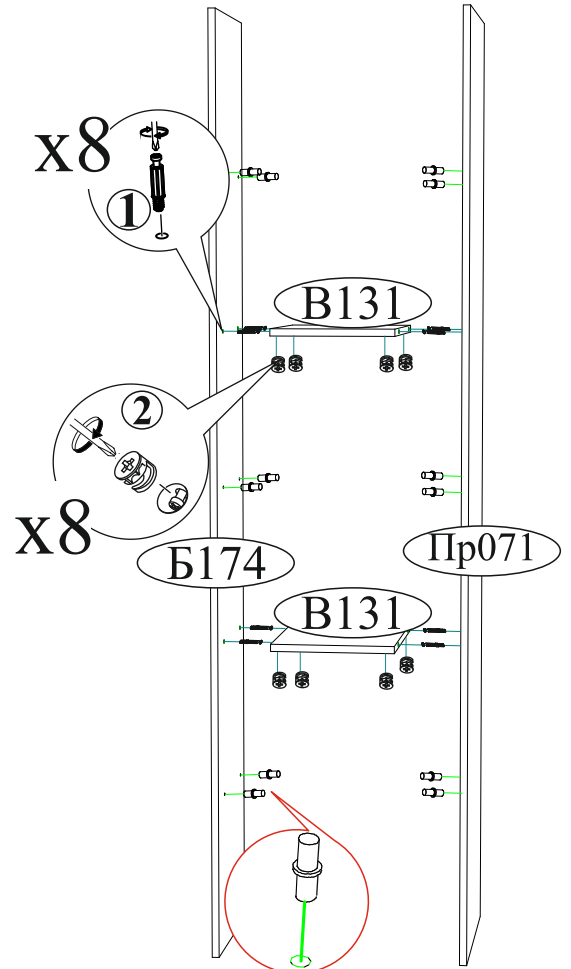

Уважаемый покупатель!

Убедительная просьба сохранять упаковку до полной сборки изделия!

В случае обнаружения брака/дефекта обязательно сфотографировать выявленный дефект и этикетку на упаковке. На фотографии должно быть четко видно: наименование изделия, дату изготовления и номер бригады. Претензии по качеству без фотографии этикетки не принимаются.

Цвет:	Центральная секция Либерти ЦС-02	Дата изготовления 01.01.2018	BRG Бригада 1
	сонома/ венге	Тумба	
12595V5K1AYZTT9 18075-01 00491019 18 0001		1/5	Срок службы 5 лет. Гарантия 24 мес. 02-102.003