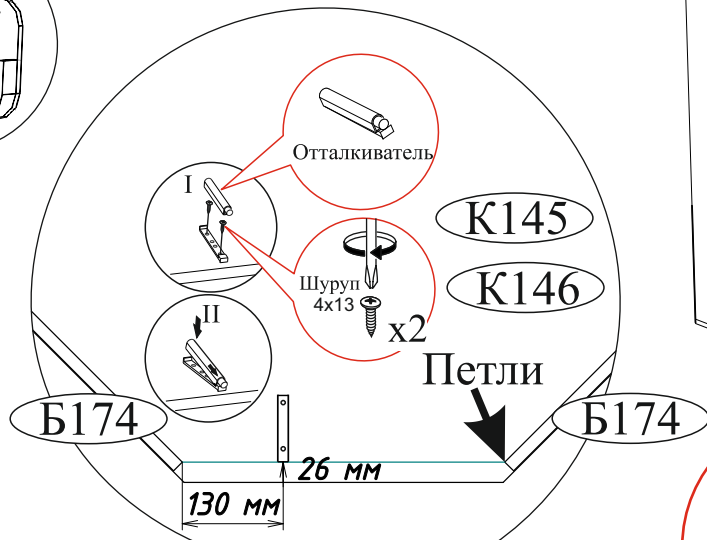

ВНИМАНИЕ!!!

Не вставляйте на открытые ящики!

Не тяните за открытые створки!

Рекомендуем закрепить мебель к стене или к другой мебели.

Регулировка створки по высоте

Регулировка створки по ширине

Уважаемый покупатель!

Выражаем Вам искреннюю благодарность за выбор нашей мебели!