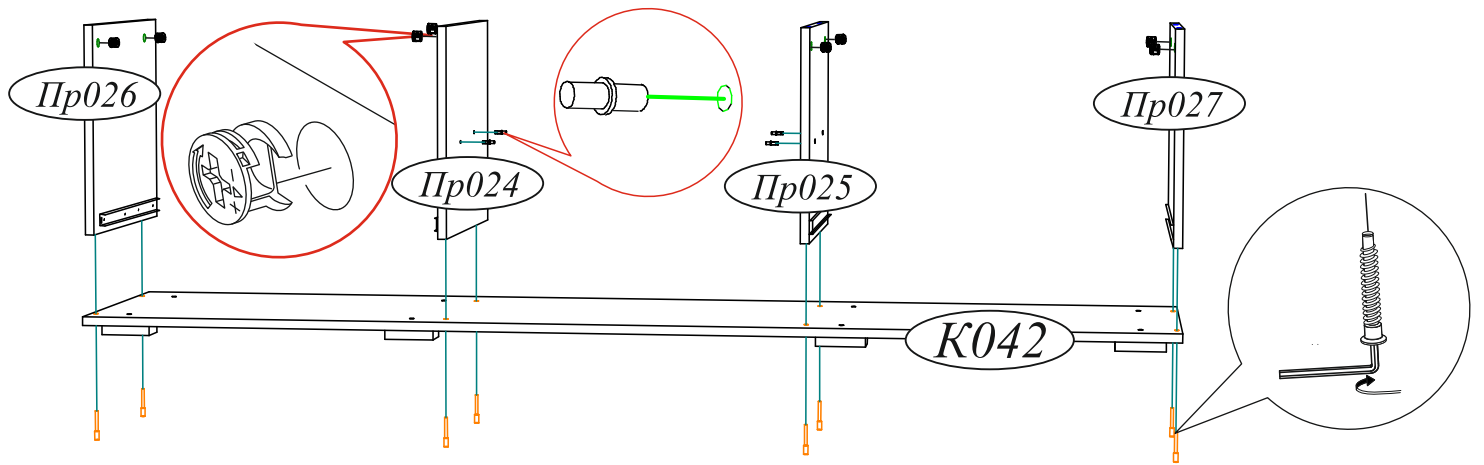

Сборка выдвижных ящиков

ВНИМАНИЕ!!!

Боковины ящика закромлены с одной стороны, поэтому отверстия под стяжку направлены в одну сторону.