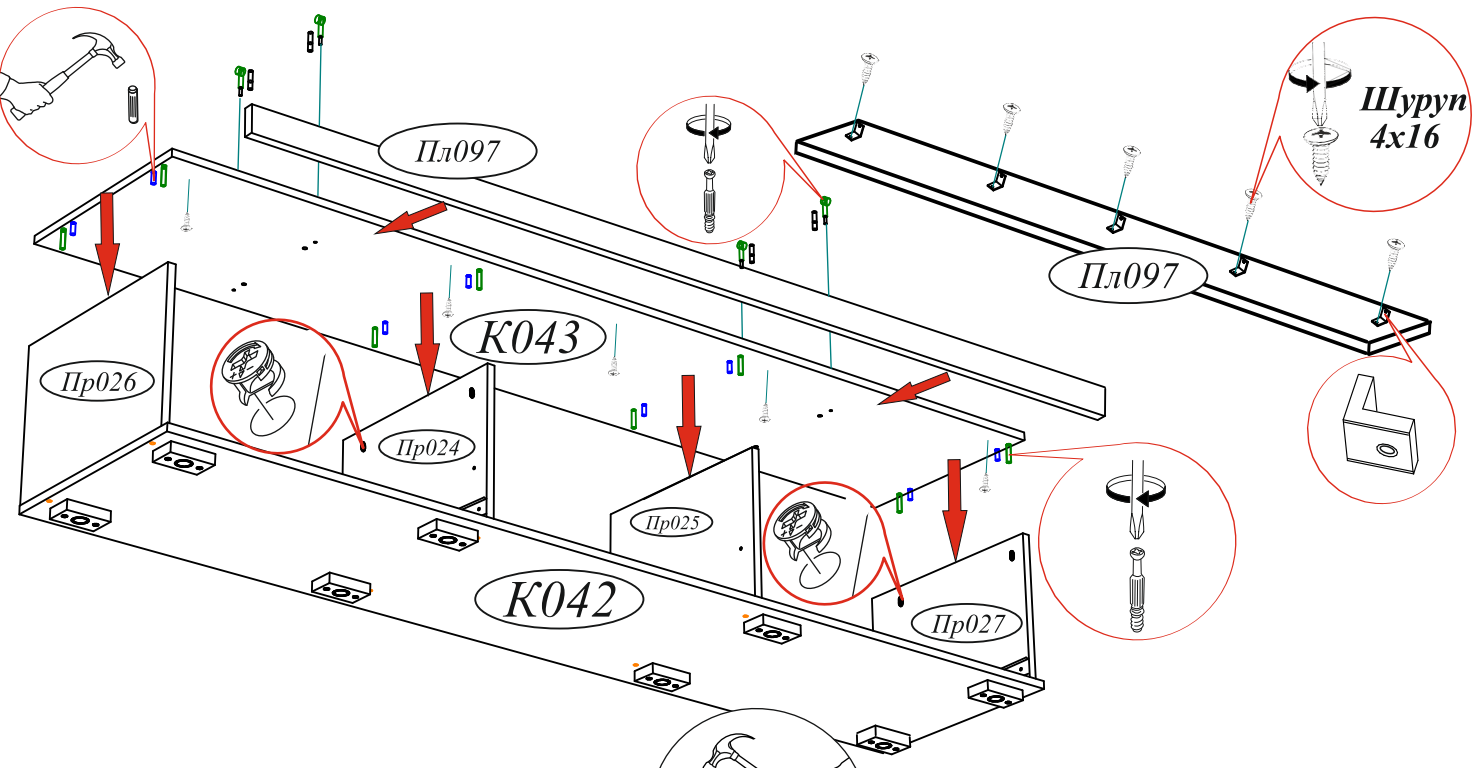

Сборка выдвижных ящиков

ВНИМАНИЕ!!!

Боковины ящика закромлены с одной стороны, поэтому отверстия под стяжку направлены в одну сторону.