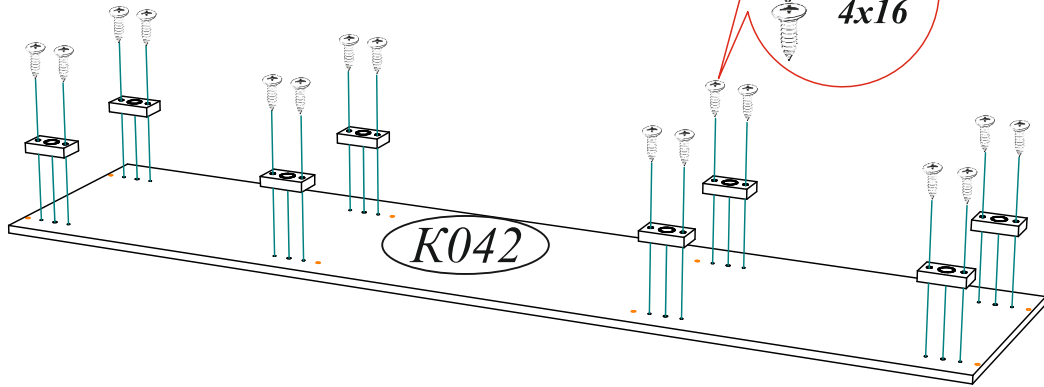

Шуруп 4x16

Качество мебели зависит от качества сборки. Рекомендуем доверить сборку специалистам.