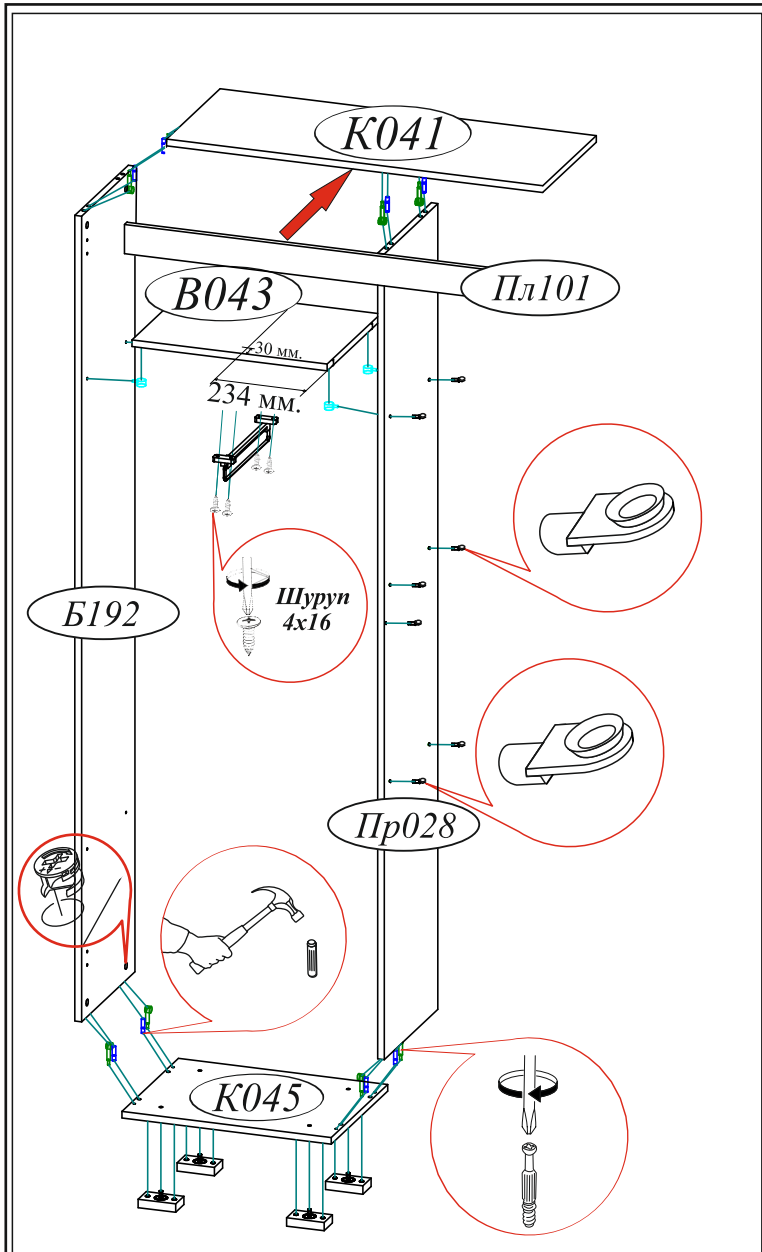

Эксцентриковая стяжка 40 шт. 	Шуруп 4x16 142 шт. 	Заглушка для еврвинта 8 шт. 	Гвоздь 2x20 146 шт. 	Еврвинт 6x50 26 шт.
Стяжка межсекционная D5 32 мм. 2 шт. 	Штанга выдвигная 300 мм 1 шт. 	Втулка для стекла прозрачная 4 мм 14 шт. 	Евроключ 1 шт. 	Заглушка технологическая ф5 10 шт.
Краб (для Гвоздя) 30 шт. 	Уголок металлический с заглушкой 19 шт. 	Заглушка для эксцентрика 32 шт. 	Заглушка технологическая ф8 16 шт. 	Опора прямоугольная 20 мм. 16 шт.
Полкодержатель для стекла 22 шт. 	Полкодержатель (хром) 12 шт. 	Направляющая шариковая 400 мм. 2 компл. 	Петля 4-х шарнирная накладная 12 шт. 	Ручка BTS №38 128 мм. (Хром) 6 шт.
Эксцентриковая стяжка усиленная 8 шт. 	Шкант 8x30 32 шт. 	Саморез с пресс-шайбой 4x16 14 шт. 		

Сборка выдвижных ящиков

ВНИМАНИЕ!!!

Боковины ящика закромлены с одной стороны, поэтому отверстия под стяжку направлены в одну сторону.

Модуль универсальный. Собирается на левую и на правую сторону.