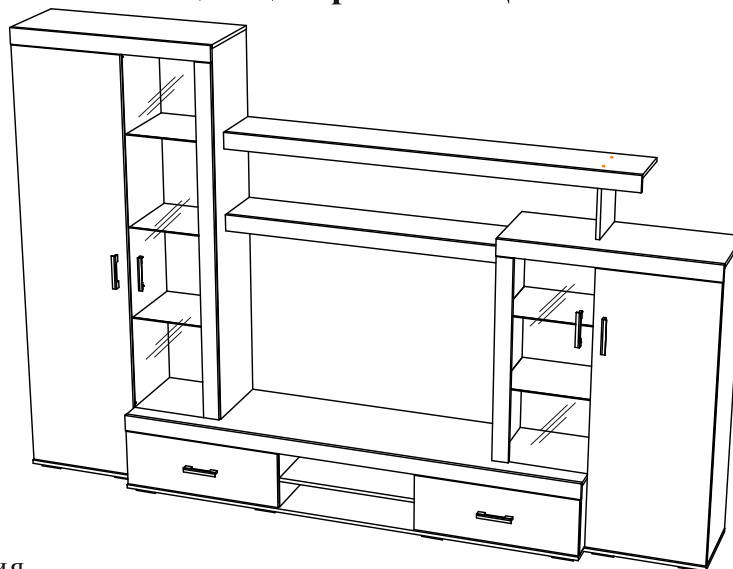

Код производителя указан на упаковке в соответствии с буквой:

МК БТС, Пензенская область, г. Пенза, ул. Рябова, стр. 9, помещ. 10, литера А
ООО «Мебелони», Пензенская область, г. Пенза, ул. Рябова, стр. 7Д

Инструкция по сборке и эксплуатации мебели

Наборы мебели для гостиной «Инстайл»

Секция центральная ЦС-02

Габаритные размеры

Ширина: 3004

Высота: 1984

Глубина: 460

2 ящика:

максимальная нагрузка
на ящик - 10 кг.

Максимальная нагрузка
на полку - 10 кг.

Максимальная нагрузка
на стеклянную полку - 5 кг.

ОБЩИЕ ТЕХНИЧЕСКИЕ УКАЗАНИЯ

Настоятельно рекомендуем перед началом сборки внимательно ознакомиться с данной инструкцией, проверить наличие всех деталей и фурнитуры согласно комплектующим ведомостям, убедиться в их качестве (отсутствие царапин, сколов, вмятин и т.д.), т.к. претензии по количеству комплектующих и качеству изделия после сборки не принимаются.

Сборку советуем производить вдвоём на ровной поверхности, в качестве подкладочного материала рекомендуем использовать гофрокартон от упаковок.

Производитель оставляет за собой право вносить изменения, не нарушающие внешнего вида и габаритных размеров изделия (замена крепежной фурнитуры, ножек, ручек и т. д. на аналоги).

Правила эксплуатации

Для длительного сохранения эксплуатационных и эстетических качеств мебели необходимо соблюдать следующие правила по уходу за мебелью во время ее эксплуатации:

- эксплуатировать мебель в сухом, проветриваемом помещении с температурой воздуха от +10 С до +40 С и относительной влажностью воздуха не более 70%
- в процессе эксплуатации мебели возможно ослабление крепежной фурнитуры - необходимо ее поправлять
- при эксплуатации изделий, имеющих декоративные решения в виде стекла или зеркал, необходимо помнить, что эксплуатация стекла и зеркал с трещиной сопряжено с риском получения травм. Следует немедленно заменить стекло/зеркало при появлении трещин
- не допускать скопления влаги на поверхностях изделия во избежание набухания щитов и отклейки кромок
- беречь поверхности от механических повреждений, не ставить на поверхность горячие предметы
- при чистке использовать влажную ткань с применением специальных средств по уходу за мебелью с последующей протиркой поверхностей насухо
- не допускайте попадания на поверхность таких веществ, как растворители, бензин, обезжиривающие средства и др.

Гарантийные обязательства

- Изготовитель гарантирует соответствие мебели требованиям ГОСТ 16371-2014, ТР ТС 025/2012 при соблюдении условий транспортировки, хранения, сборки (для мебели, поставляемой в разобранном виде), эксплуатации.
- Срок службы изделия - 5 лет (при соблюдении условий эксплуатации мебели).
- Гарантийный срок эксплуатации мебели - 24 месяца.

EAC

Наборы мебели для спальни «Инстайл»

Секция центральная ЦС-02

Срок службы изделия - 5 лет

Срок гарантии - 24 месяца

коллекции мебели

Соответствует требованиям
ТР ТС 025/2012

Производитель в соответствии с буквой
МК БТС, Пензенская область, г. Пенза, ул. Рябова, стр. 9, помещ. 10, литера А
ООО «Мебелони», Пензенская область, г. Пенза, ул. Рябова, стр. 7Д

Дата изготовления _____