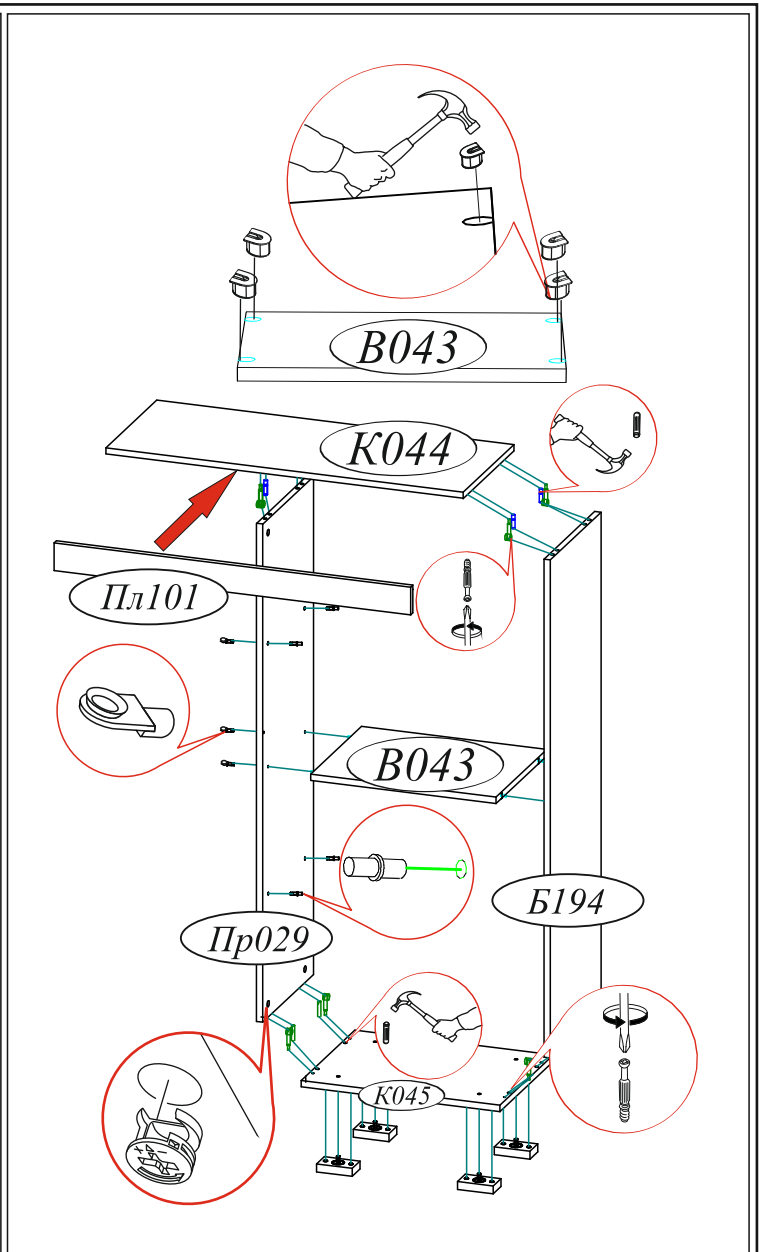

Эксцентриковая стяжка 40 шт. 	Шуруп 4x16 142 шт. 	Заглушка для еврвинта 8 шт. 	Гвоздь 2x20 146 шт. 	Еврвинт 6x50 26 шт.
Стяжка межсекционная D5 32 мм. 2 шт. 	Штанга выдвигная 300 мм 1 шт. 	Втулка для стекла прозрачная 4 мм 14 шт. 	Евроключ 1 шт. 	Заглушка технологическая ф5 10 шт.
Краб (для Гвоздя) 30 шт. 	Уголок металлический с заглушкой 19 шт. 	Заглушка для эксцентрика 32 шт. 	Заглушка технологическая ф8 16 шт. 	Опора прямоугольная 20 мм. 16 шт.
Полкодержатель для стекла 22 шт. 	Полкодержатель (хром) 12 шт. 	Направляющая шариковая 400 мм. 2 компл. 	Петля 4-х шарнирная накладная 12 шт. 	Ручка BTS №38 128 мм. (Хром) 6 шт.
Эксцентриковая стяжка усиленная 8 шт. 	Шкант 8x30 32 шт. 	Саморез с пресс-шайбой 4x16 14 шт. 		

Сборка выдвижных ящиков

ВНИМАНИЕ!!!

Боковины ящика закромлены с одной стороны, поэтому отверстия под стяжку направлены в одну сторону.

Модуль универсальный. Собирается на левую и на правую сторону.