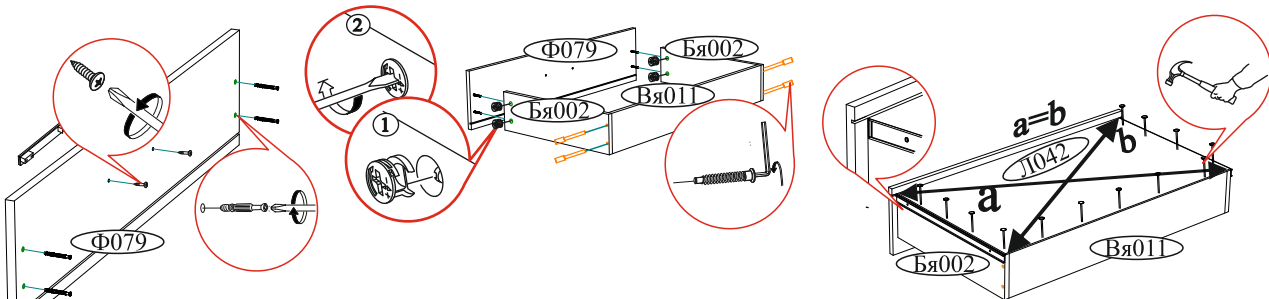

Сборка выдвижных ящиков

ВНИМАНИЕ!!!

Боковины ящика закромлены с одной стороны, поэтому отверстия под стяжку направлены в одну сторону.