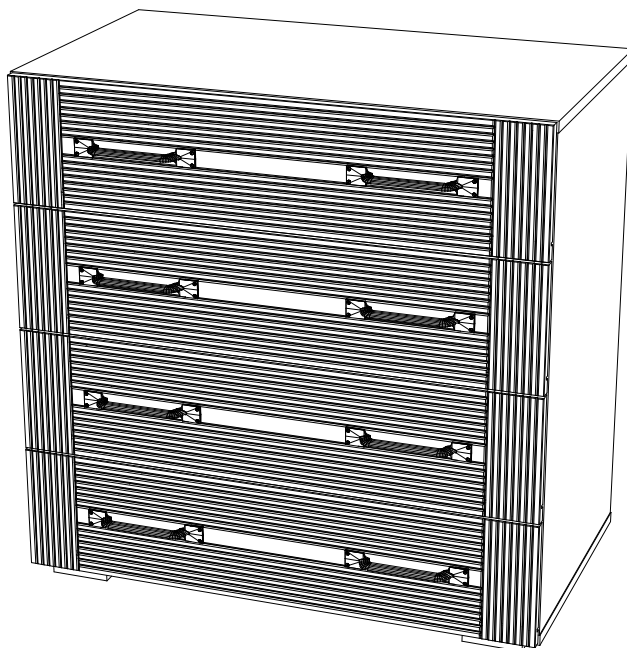

#### Комод КМ-09

Габаритные размеры  
Ширина: 802  
Высота: 790  
Глубина: 460

максимальная нагрузка  
на ящик - 10 кг.