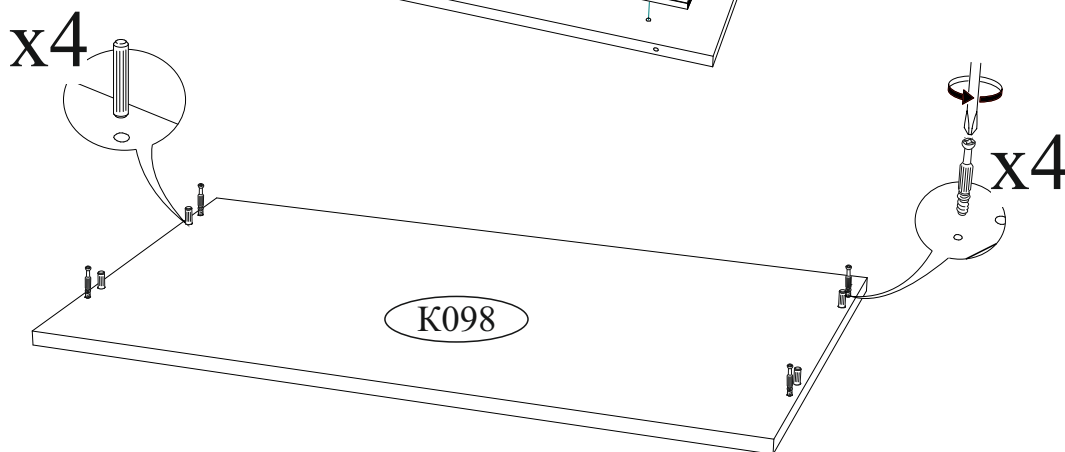

Комплектовочная ведомость

Поз.	Наименование	Длина	Ширина	Кол-во
Ф098	Фасад	796	189	4
К097	Крышка	802	440	1
К098	Крышка	802	440	1
Б234	Боковина	738	440	1
Б235	Боковина	738	440	1
Вя006	Вязка ящика	710	98	4
Бя001	Боковина ящика	400	98	8
Л098	ЛДВП	796	381	2
Л014	ЛДВП	738	404	4
Брус соединительный 768				1

Заглушка для еврвинта 8 шт.	Заглушка для эксцентрика 24 шт.	Евроключ 1 шт.	Евровинт 6x50 13 шт.	Гвоздь 2x20 60 шт.
Направляющая шариковая 400мм 4 компл.	Ручка BTS №45 8 шт.	Опора прямоугольная 20 мм. 4 шт.	Шуруп 4x16 49 шт.	Шкант 8x30 4 шт.
		Навес угловой с заглушкой 1 шт.	Стяжка межсекционная D5 1 шт.	Эксцентриковая стяжка 20 шт.

**Качество мебели зависит от качества сборки.
Рекомендуем доверить сборку специалистам.**

Необходимый инструмент для сборки.
Рекомендуем сборку производить вдвоем.

1

2

Уважаемый покупатель!

Убедительная просьба сохранять упаковку до полной сборки изделия!

В случае обнаружения брака/дефекта обязательно фотографировать выявленный дефект и этикетку на упаковке. На фотографии должно быть четко видно: наименование изделия, дату изготовления и номер бригады. Претензии по качеству без фотографии этикетки не принимаются.

EAC

**Милан ЦС-04
СЕКЦИЯ ЦЕНТРАЛЬНАЯ
венге/белый глянец**

Дата изготовления
01.01.2021

Цвет:

3/4

Крышки

Срок службы 5 лет. Гарантия 24 мес.

2504BQF10JE16AU 36803-01 00264243 11 0002

Бригада 1