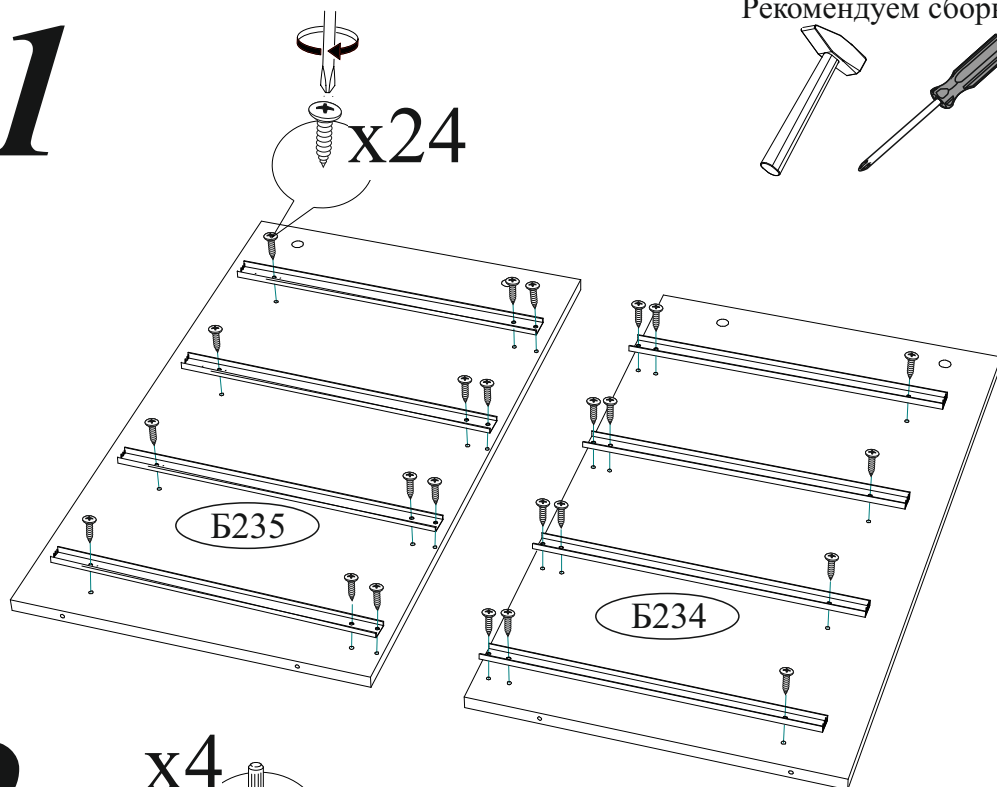

Комплектовочная ведомость

Поз.	Наименование	Длина	Ширина	Кол-во
Ф098	Фасад	796	189	4
К097	Крышка	802	440	1
К098	Крышка	802	440	1
Б234	Боковина	738	440	1
Б235	Боковина	738	440	1
Вя006	Вязка ящика	710	98	4
Бя001	Боковина ящика	400	98	8
Л098	ЛДВП	796	381	2
Л014	ЛДВП	738	404	4
Брус соединительный 768				1

Заглушка для еврвинта 8 шт.	Заглушка для эксцентрика 24 шт.	Евроключ 1 шт.	Евровинт 6x50 13 шт.	Гвоздь 2x20 60 шт.
Направляющая шариковая 400мм 4 компл.	Ручка BTS №45 8 шт.	Опора прямоугольная 20 мм. 4 шт.	Шуруп 4x16 49 шт.	Шкант 8x30 4 шт.
		Навес угловой с заглушкой 1 шт.	Стяжка межсекционная D5 1 шт.	Эксцентриковая стяжка 20 шт.

**Качество мебели зависит от качества сборки.
Рекомендуем доверить сборку специалистам.**

Необходимый инструмент для сборки.
Рекомендуем сборку производить вдвоем.

1