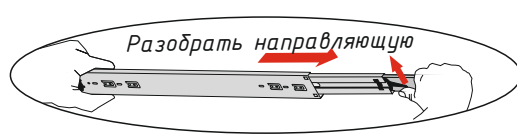

Сборка прихожей на правую сторону

3

Шариковые направляющие крепятся снизу боковины и вплотную к фасаду.

блев

5

7пр

8пр

9

4