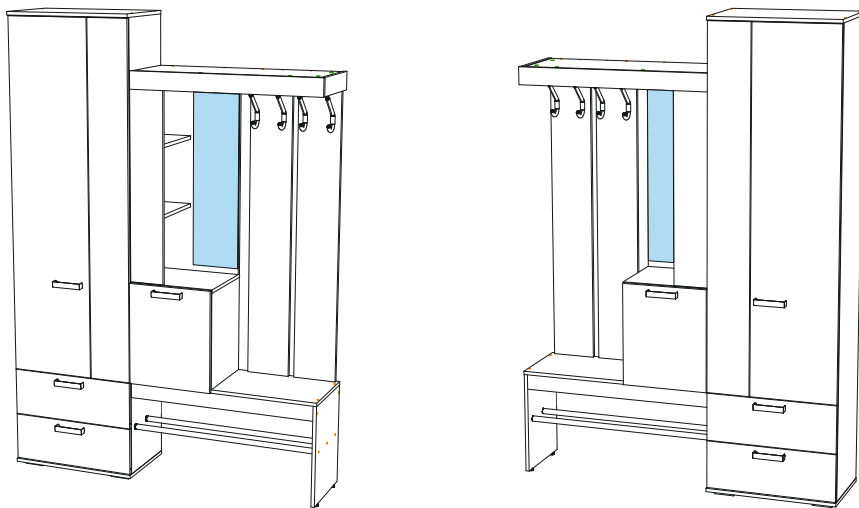

Ширина: 1500 мм

Глубина: 372 мм

Высота: 2176 мм

2 ящика:

максимальная нагрузка

на ящик - 10 кг.

ВНИМАНИЕ!!!

Закрепить мебель к стене