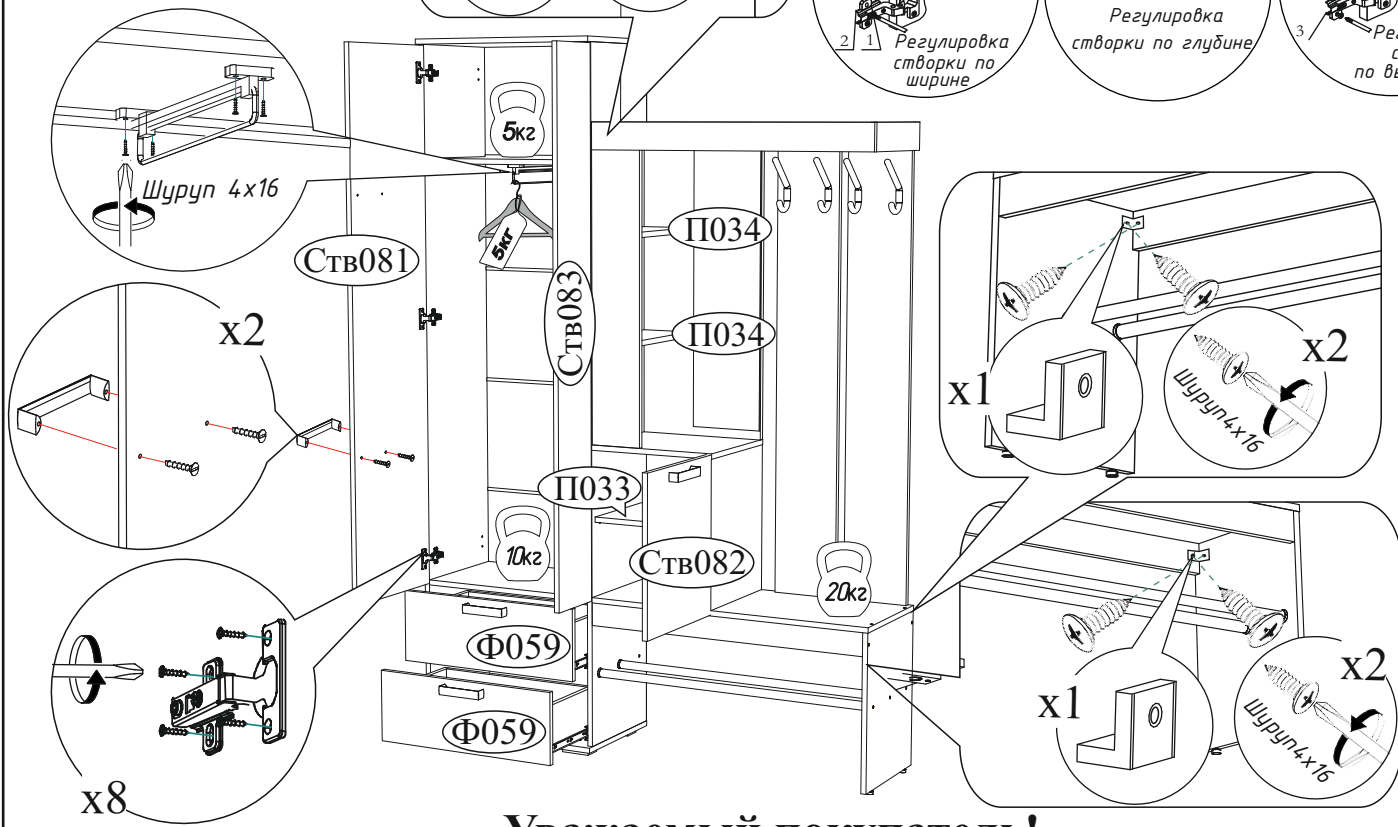

Уважаемый покупатель!

Выражаем Вам искреннюю благодарность за выбор нашей мебели!