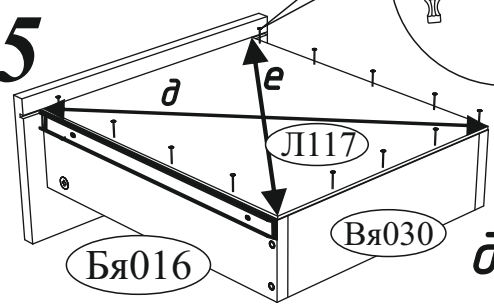

Сборка прихожей на правую сторону

3

Шариковые направляющие крепятся снизу боковины и вплотную к фасаду.

блев

5

7пр

8пр

9

4