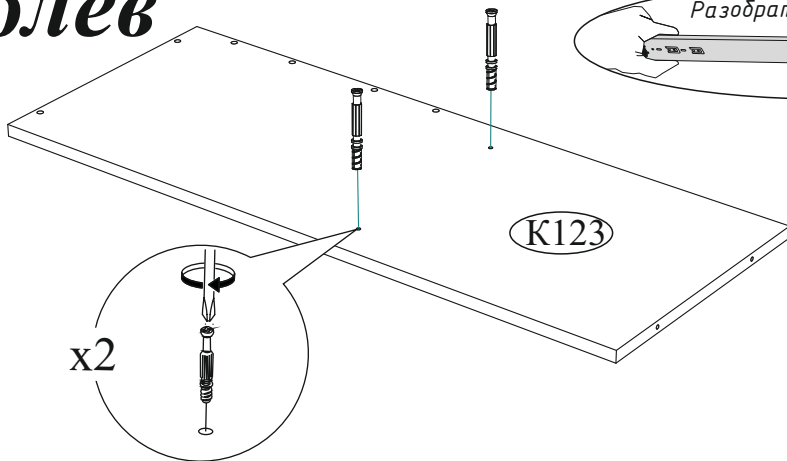

3

Шариковые направляющие крепятся снизу боковины и вплотную к фасаду.

блев