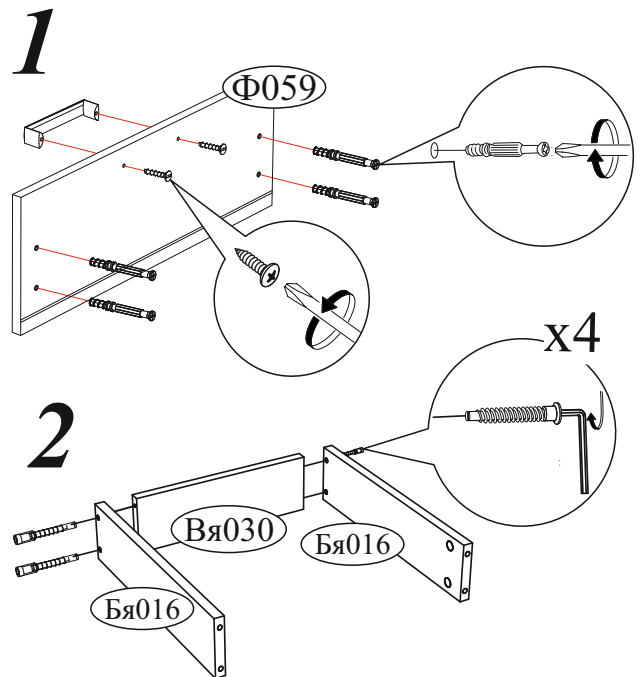

Гвоздь 2x20  90 шт.	Евровинт 6x50  48 шт.	Еврокляч  1 шт.	Штанга выдвигная 300 мм  1 шт.
Заглушка для евровинта крафт  32 шт.	Заглушка для эксцентрика молочная  16 шт.	Заглушка технологическая Ф5 серая  6 шт.	Заглушка технологическая Ф5 молочная  4 шт.
Втулка торцевая D 25 мм.  4 шт.	Шайба торцевая D25 мм. (REAL)  4 шт.	Опора прямоугольная 20 мм.  4 шт.	Полкодержатель (хром)  12 шт.
Навес угловой с заглушкой  3 шт.	Навес  2 шт.	Опора подпятник регулируемая  2 шт.	Петля 4-х шарнирная накладная  8 шт.
Направляющая шариковая 300мм  2 компл.	Ручка BTS №42 лофт  4 шт.	Крючок (венге)  4 шт.	Краб-шайба для гвоздя  2 шт.
Шуруп 4x16  68 шт.	Шуруп 4x25  14 шт.	Эксцентриксовая стяжка  16 шт.	Эксцентриксовая стяжка усиленная  8 шт.