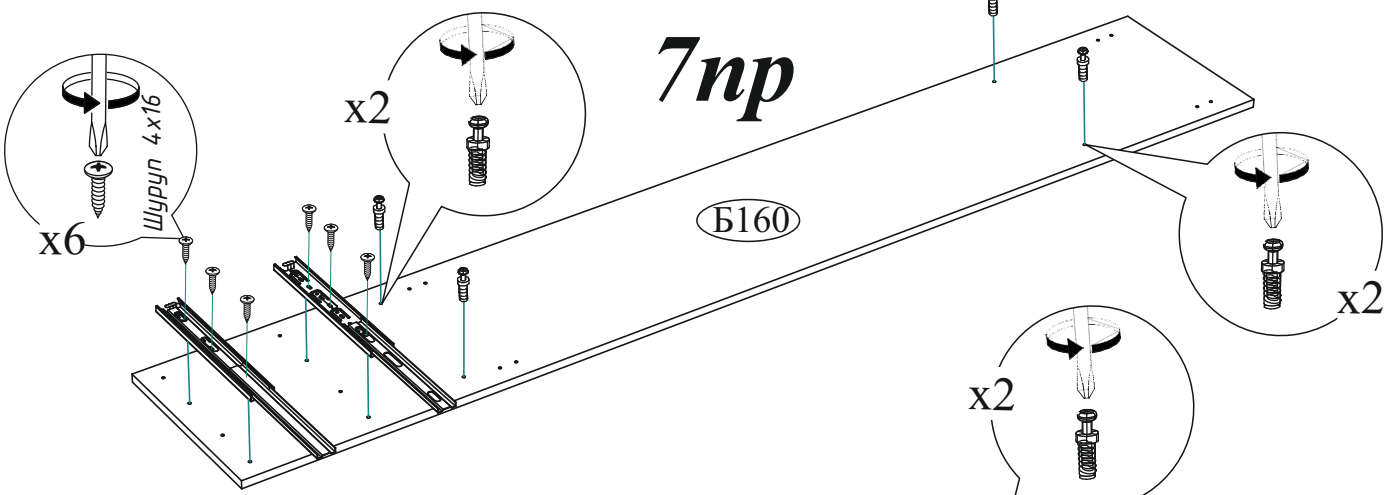

Сборка прихожей на правую сторону

3

Шариковые направляющие крепятся снизу боковины и вплотную к фасаду.

блев

5

7пр

8пр

9

4