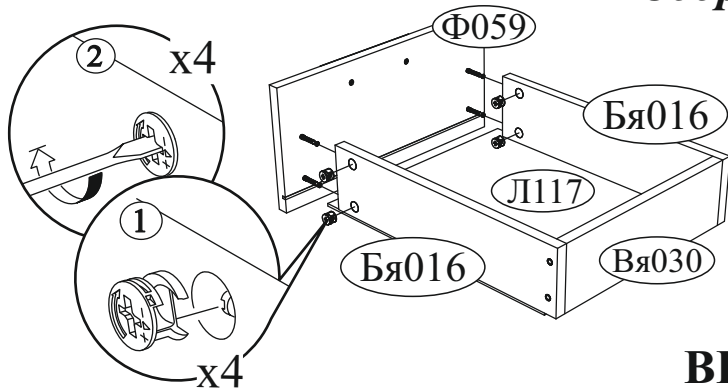

Сборка прихожей на правую сторону