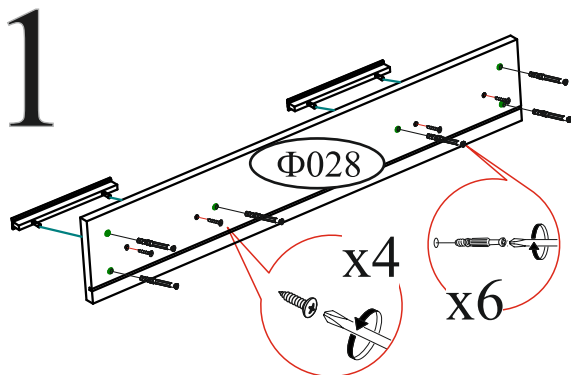

Комплектовочная ведомость

Поз.	Наименование	Длина	Ширина	Кол-во
Л014	ЛДВП	738	404	1
Л051	ЛДВП	738	354	1
К056	Крышка	802	384	1
Б188	Боковина	820	384	1
Б189	Боковина	820	384	1
Пл019	Планка	768	98	2
Б065	Боковина	734	160	1
Б066	Боковина	734	160	1
Пр035	Перегородка	734	392	1
Вя013	Вязка ящика	710	98	1
Ств033	Створка	648	407	1
В052	Вязка	392	140	4
В053	Вязка	376	160	2
П017	Полка	376	160	3
Бя009	Бок ящика	350	98	2
В054	Вязка	288	768	1
Ф028	Фасад	140	796	1
Вя014	Вязка ящика	98	334	2
Вя015	Вязка ящика	98	178	2
Пл092	Планка	100	802	1

Ручка BTS №38 128 мм. (Хром) 2 шт.	Направляющая шариковая 350 мм. 1 компл.	Направляющая шариковая 400 мм. 1 компл.	Навес угловой с заглушкой 3 шт.
Еврокюч 1 шт.	Евровинт 6x50 24 шт.	Гвоздь 2x20 50 шт.	Опора подпятник регулируемая 4 шт.
Полкодержатель (хром) 12 шт.	Заглушка для эксцентрика 14 шт.	Заглушка для евровинта 10 шт.	
Эксцентриковая стяжка 30 компл.	Шуруп 4x16 30 шт.	Шкант 8x30 4 шт.	

Необходимый инструмент для сборки.
Рекомендуем сборку производить вдвоем.

**Качество мебели зависит от качества сборки.
Рекомендуем доверить сборку специалистам.**

ВНИМАНИЕ!!!

Боковины ящика закрошены с одной стороны, поэтому отверстия под стяжку направлены в одну сторону.