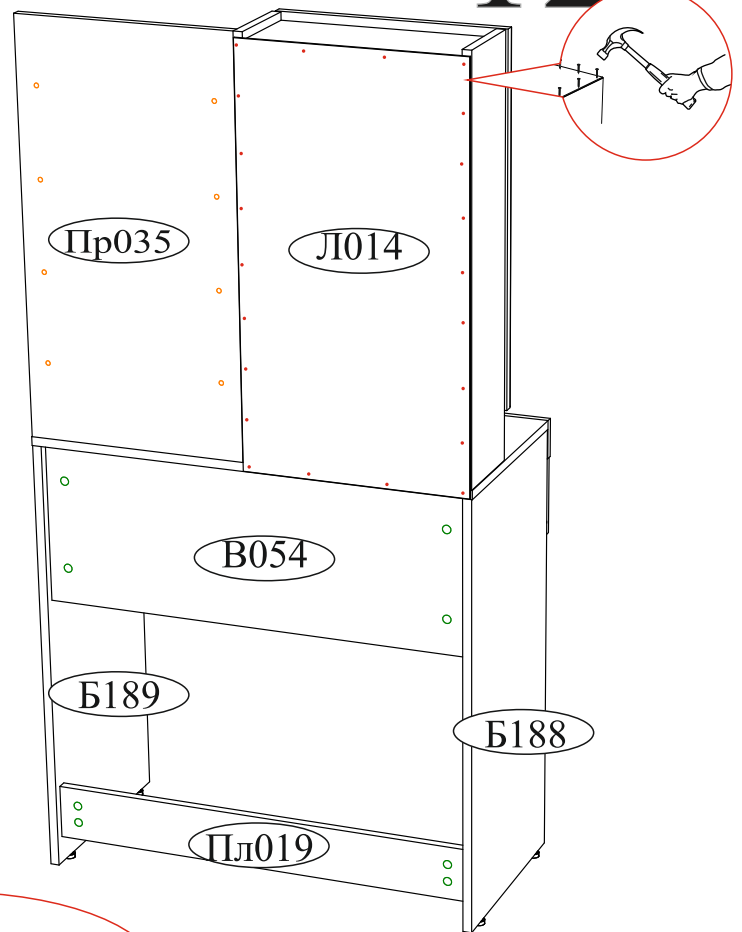

10

11

12

В свободные
отверстия вставить
тех. заглушки

Уважаемый покупатель!

Выражаем Вам искреннюю благодарность за выбор нашей мебели!