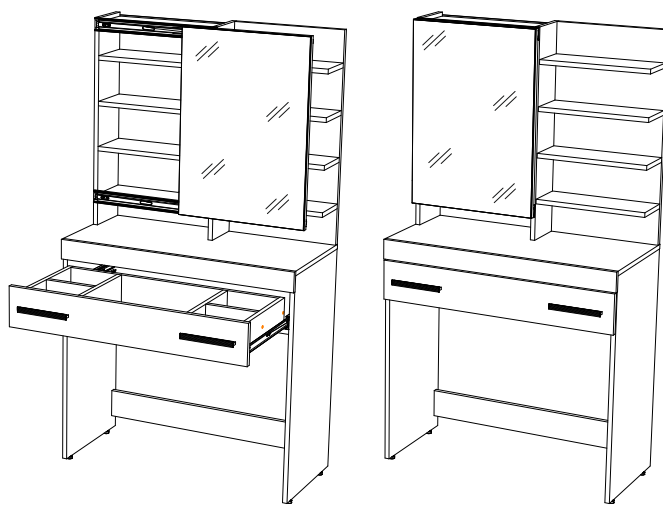

#### Стол туалетный СТ-01

Габаритные размеры

Высота: 1580 мм

Ширина: 802 мм

Глубина: 400 мм

максимальная нагрузка  
на ящик - 10 кг.