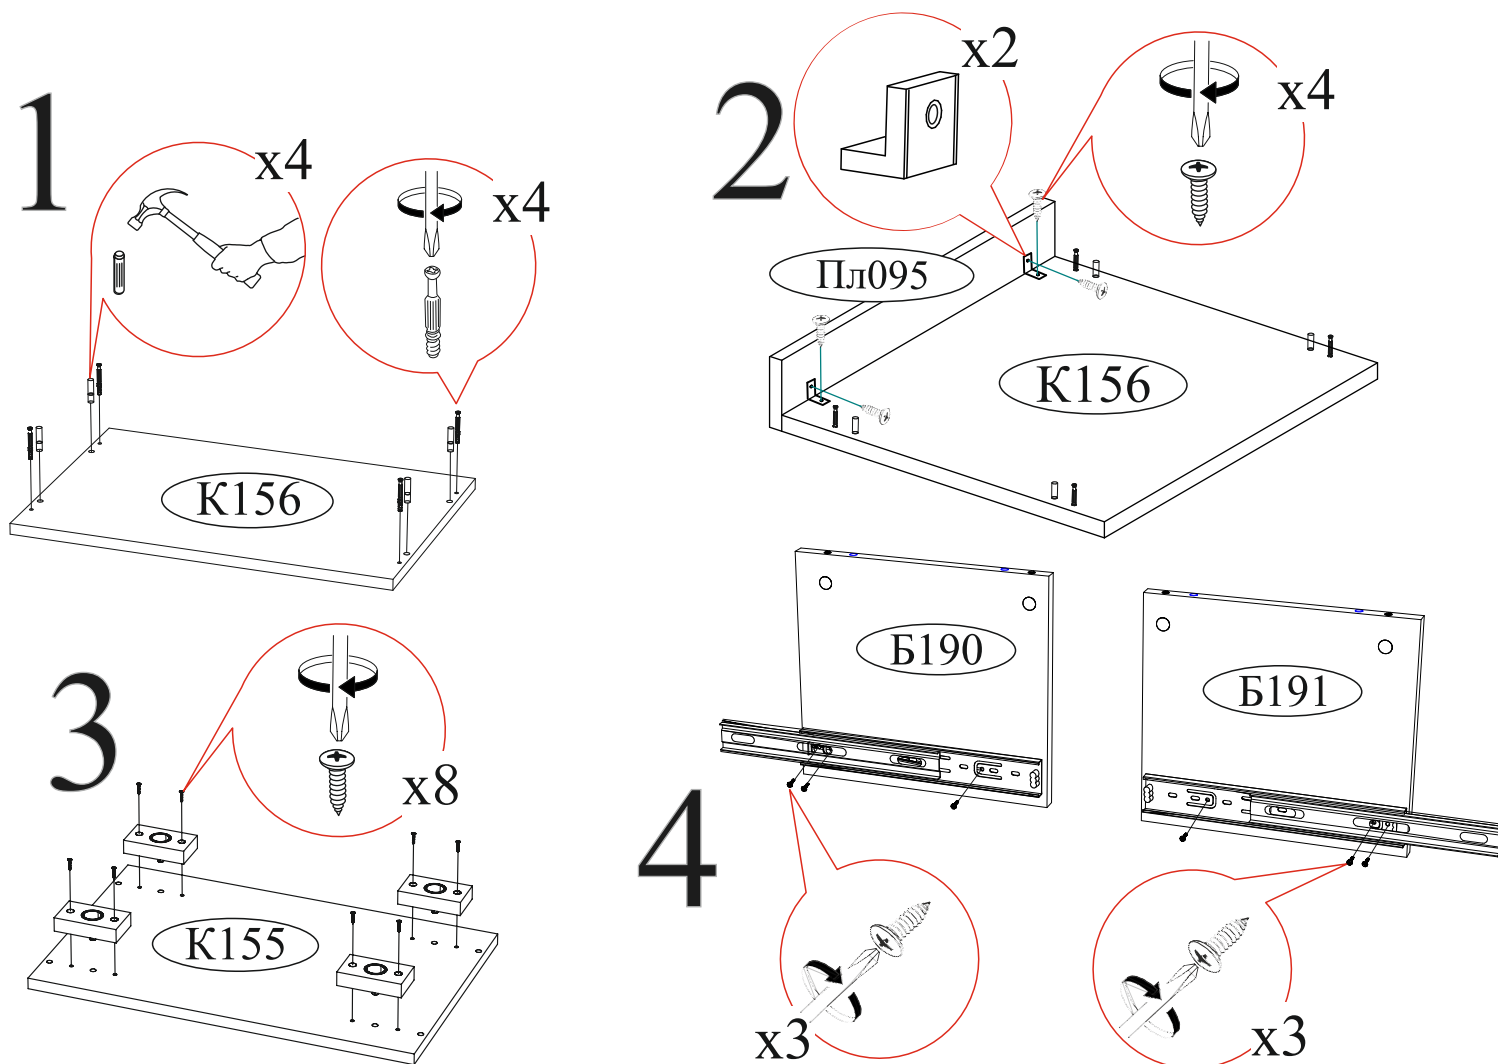

Поз.	Наименование	Длина	Ширина	Кол-во
К155	Крышка	502	378	1
К156	Крышка	502	358	1
Вя037	Вязка ящика	410	142	1
Бя006	Бок ящика	350	142	2
Б190	Боковина	311	358	1
Б191	Боковина	311	358	1
Пл095	Планка	100	502	1
Л133	ЛДВП	496	340	1
Л134	ЛДВП	438	354	1
Ф078	Фасад	221	496	1

Гвоздь 2x20 30 шт. 	Евровинт 6x50 8 шт. 	Еврокюльч 1 шт. 	Ручка BTS №38 128 мм. (хром) 1 шт.
Заглушка для евровинта Серая 4 шт. 	Навес угловой с заглушкой 2 шт. 	Направляющая шариковая 350 мм. 1 компл. 	Опора прямоугольная 20 мм. 4 шт.
Заглушка для эксцентрика 4 шт. 	Шкант 8x30 4 шт. 	Шуруп 4x16 22 шт. 	Эксцентриковая стяжка 8 компл.

Качество мебели зависит от качества сборки.
Рекомендуем доверить сборку специалистам.

Необходимый инструмент для сборки.
Рекомендуем сборку производить вдвоем.

Уважаемый покупатель!

Убедительная просьба сохранять упаковку до полной сборки изделия!

В случае обнаружения брака/дефекта обязательно сфотографировать выявленный дефект и этикетку на упаковке. На фотографии должно быть четко видно: наименование изделия, дату изготовления и номер бригады. Претензии по качеству без фотографии этикетки не принимаются.

EAC	Производитель в соответствии с буквой: А - ООО «МК БТС», г. Пенза, ул. Карпинского, д.д. 99, офис 3 Б - ООО «Мебельно», Пензенская область, г. Пенза, ул. Рабова, стр. 7Д	Дата изготовления 01.01.2021	Бригада 1
Милан ЦС-04 СЕКЦИЯ ЦЕНТРАЛЬНАЯ венге/белый глянец		Крышки	
Цвет: 	3/4 2504BQF10JE16AU 36803-01 00264243 11 0002	срок службы 5 лет. Гарантия 24 мес.