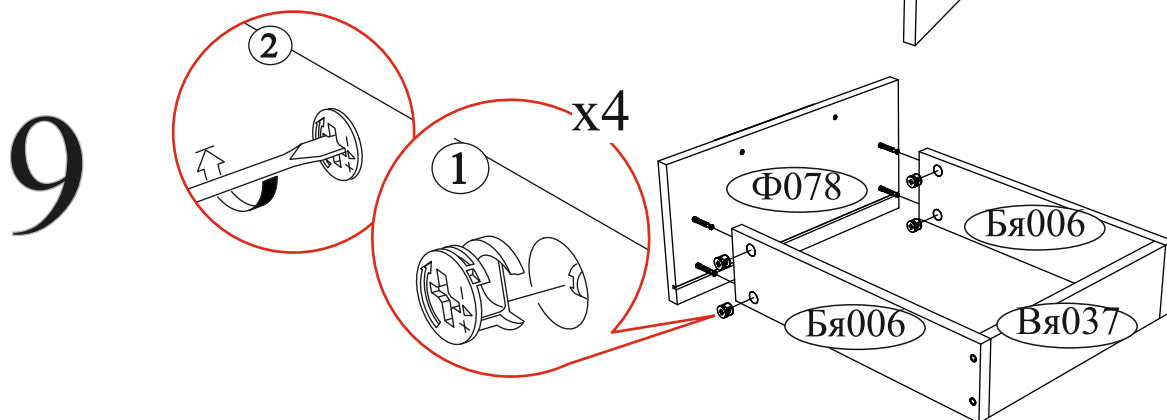

ВНИМАНИЕ!!!
Боковины ящика закромлены с одной стороны, поэтому отверстия под стяжку направлены в одну сторону.