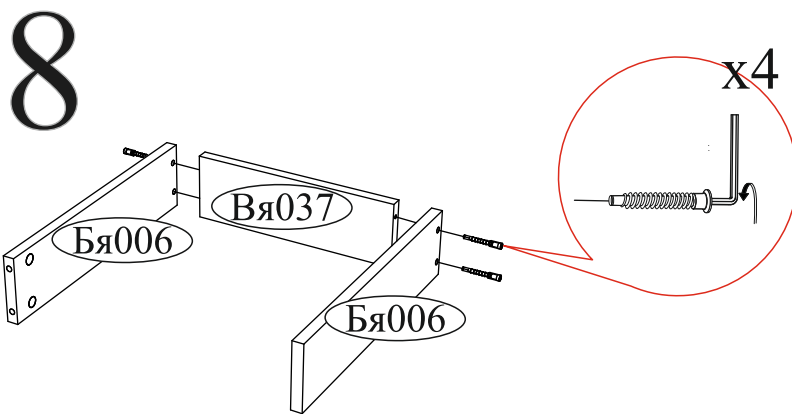

ВНИМАНИЕ!!!
Боковины ящика закромлены с одной стороны, поэтому отверстия под стяжку направлены в одну сторону.