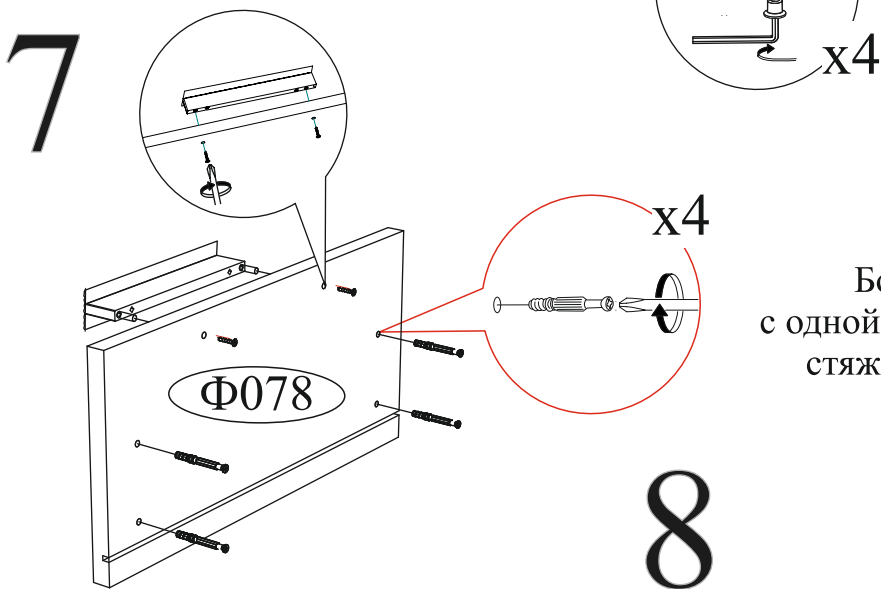

ВНИМАНИЕ!!!
Боковины ящика закромлены с одной стороны, поэтому отверстия под стяжку направлены в одну сторону.