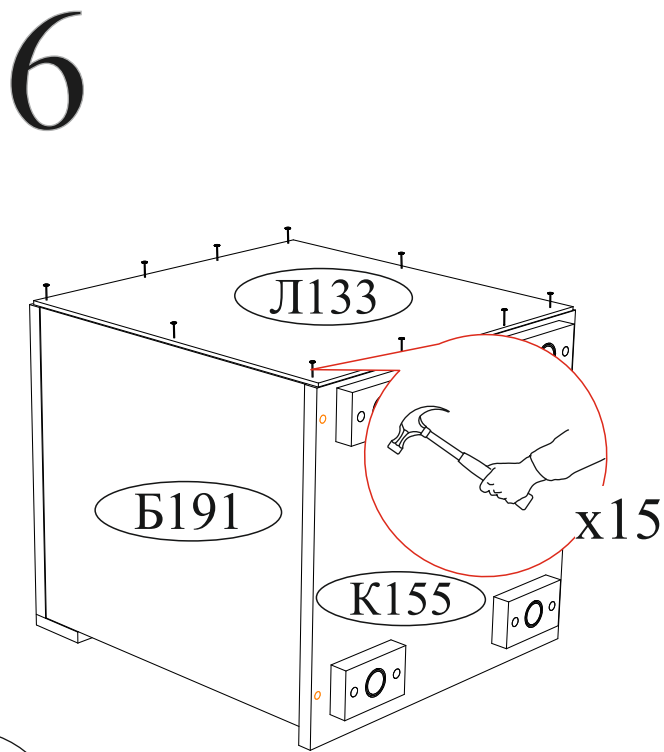

ВНИМАНИЕ!!!
Боковины ящика закромлены с одной стороны, поэтому отверстия под стяжку направлены в одну сторону.