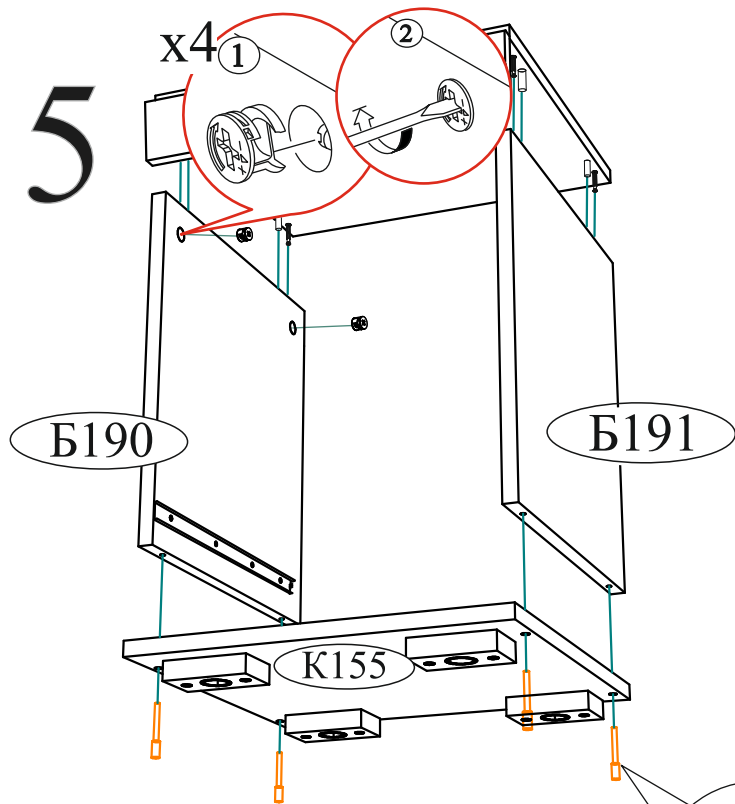

ВНИМАНИЕ!!!
Боковины ящика закромлены с одной стороны, поэтому отверстия под стяжку направлены в одну сторону.