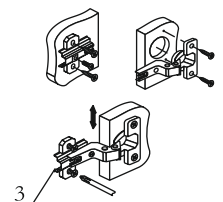

Регулировка створки по высоте

Уважаемый покупатель!

Выражаем Вам искреннюю благодарность за выбор нашей мебели!