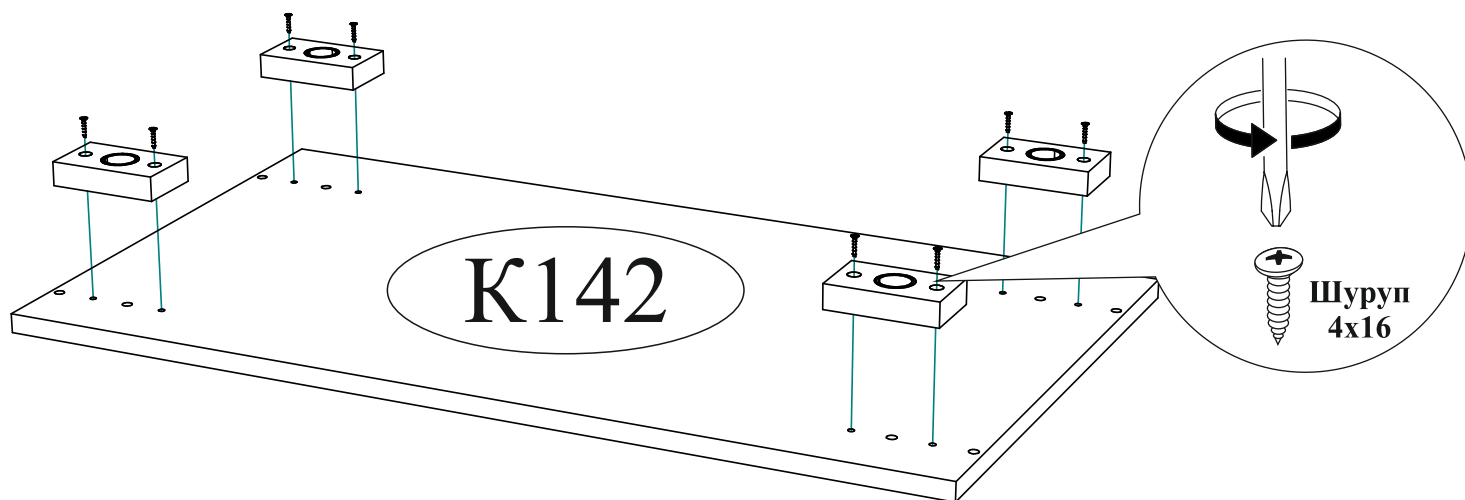

Комплектовочная ведомость

Поз.	Наименование	Длина	Ширина	Кол-во	№ упаковки
Б187	Боковина	2124	490	2	1
Ств097	Створка	2034	396	2	1
К142	Крышка	802	510	1	2
К150	Крышка	802	490	1	2
В129	Вязка	768	490	2	2
Л003	ЛДВП	796	429	5	2
Пл092	Планка	802	100	1	1
ТО005	Труба овальная 16 мм.	762		1	2
Бр002	Брус соединительный	768		4	2

Гвоздь 2x20 60 шт. 	Евровинт 6x50 8 шт.
Евроключ 1 шт. 	Заглушка технологическая Ф5 12 шт.
Заглушка технологическая Ф8 4 шт. 	Опора прямоугольная 20 мм. 4 шт.
Петля 4-х шарнирная накладная 8 шт. 	Ручка BTS №38 128 мм. (Хром) 2 шт.
Уголок металлический с заглушкой 3 шт. 	Фланец для овальной трубы 2 шт.
Заглушка для эксцентрика 8 шт. 	Эксцентриковая стяжка 8 шт.
	Шуруп 4x16 50 шт.

Необходимый инструмент для сборки.

Рекомендуем сборку производить вдвоем.

Качество мебели зависит от качества сборки.
Рекомендуем доверить сборку специалистам.

Уважаемый покупатель!

Убедительная просьба сохранять упаковку до полной сборки изделия!

В случае обнаружения брака/дефекта обязательно сфотографировать выявленный дефект и этикетку на упаковке. На фотографии должно быть четко видно: наименование изделия, дату изготовления и номер бригады. Претензии по качеству без фотографии этикетки не принимаются.

  МБ Цвет:	Производитель в соответствии с буквой: А - ООО "ДС-МЕБЕЛЬ", 440034, Россия, г. Пенза, ул. Калинина, д.135Б, лит.А, оф.5 В - ООО "ДАК-МЕБЕЛЬ", 440004, Россия, г. Пенза, ул. Рабочая, д.9 Центральная секция Либерти ЦС-02 сонома/ венге	Дата изготовления 01.01.2018 Тумба Срок службы 5 лет. Гарантия 24 мес. 02-102.003	ЕАС Бригада 1
12595V5K1AYZTT9 18075-01 00491019 18 0001 1/5