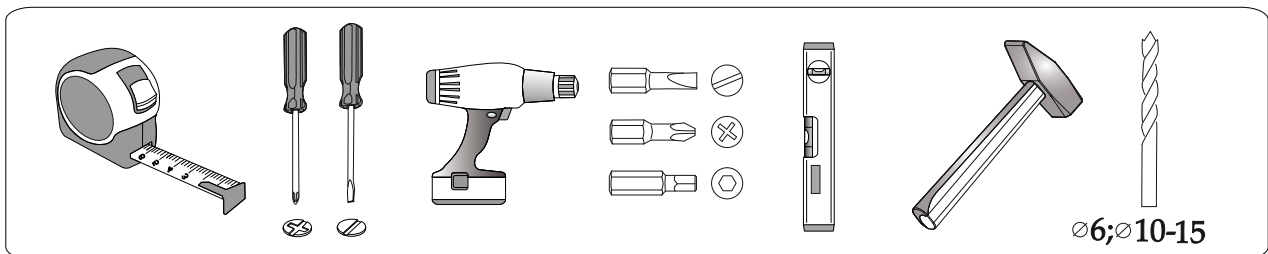

Фурнитура

Гвоздь 2x20 32 шт.	Евровинт 6x50 22 шт.	Евроключ 1 шт.	Заглушка для евровинта 22 шт.	Заглушка для эксцентрика 54 шт.	Винт М6x20 8 шт.
Опора звезда (черная) 2 шт.	Уголок с заглушкой 3 шт.	Эксцентриковая стяжка 46 шт.	Футорка металлическая 8 шт.	Подпятник 16 шт.	Эксцентриковая стяжка двойная 4 шт.
Эксцентриковая стяжка усиленная 8 шт.	Шуруп 4x30 68 шт.	Шкант 8x30 11 шт.	Шуруп 4x16 6 шт.	Заглушка технологическая Ф5 6 шт.	

Инструмент

Внимание!!!

Качество мебели зависит от качества сборки
Рекомендуем доверить сборку специалистам