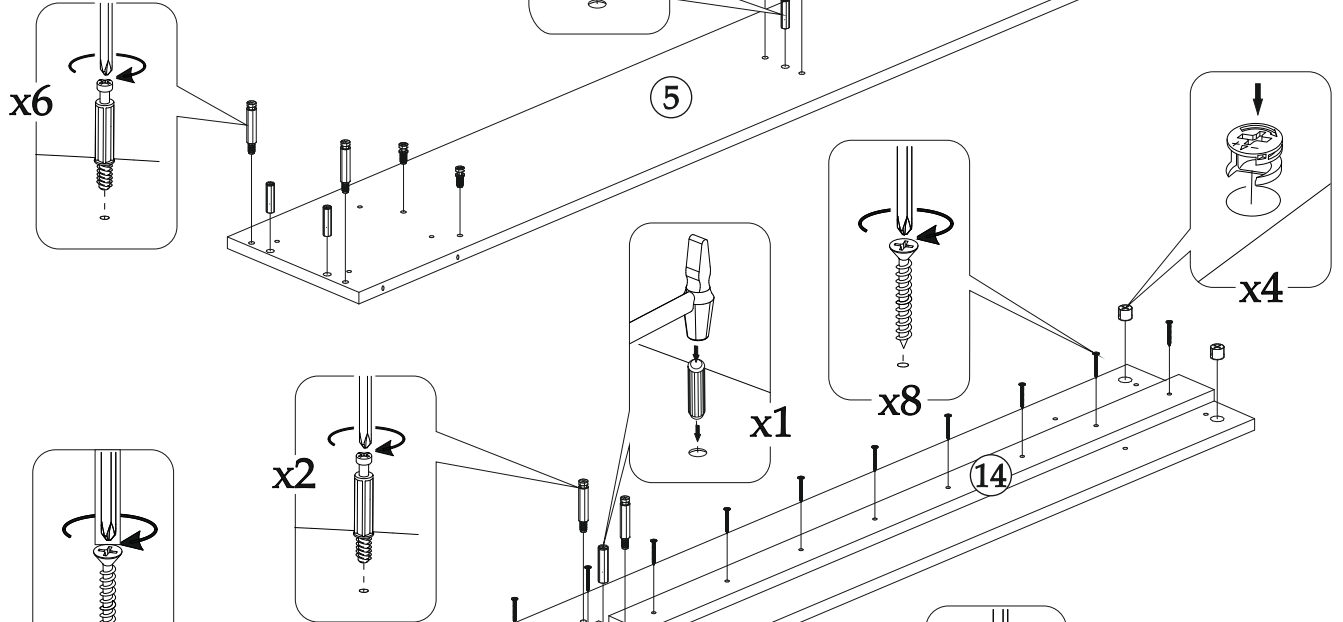

Инструмент

Внимание!!!

Качество мебели зависит от качества сборки
Рекомендуем доверить сборку специалистам

Спецификация материала

Поз.	Наименование	Длина	Ширина	Кол-во
1	Щиток	1634	314	1
2	Перегородка	1600	314	1
3	Царга	2000	222	1
4	Царга	2000	222	1
5	Щиток	1634	223	1
6	Щиток	578	578	1
7	Щиток	578	578	1
8	Царга	992	314	2
9	Царга	992	314	1
10	Планка	992	152	1
11	Планка	1634	100	1
12	Опора	972	82	1
13	Опора	972	82	1
14	Планка	990	60	4
15	Вязка	208	208	2
16	Опора	972	82	2
17	Вязка	480	82	2
18	Щиток	578	478	1
19	Планка	1634	80	1
20	Фальш-панель	240	240	4
21	Планка	992	152	1
22	Настил ДСП	1600	380	5

Схема сборки

1

2

3

4

5

6

7