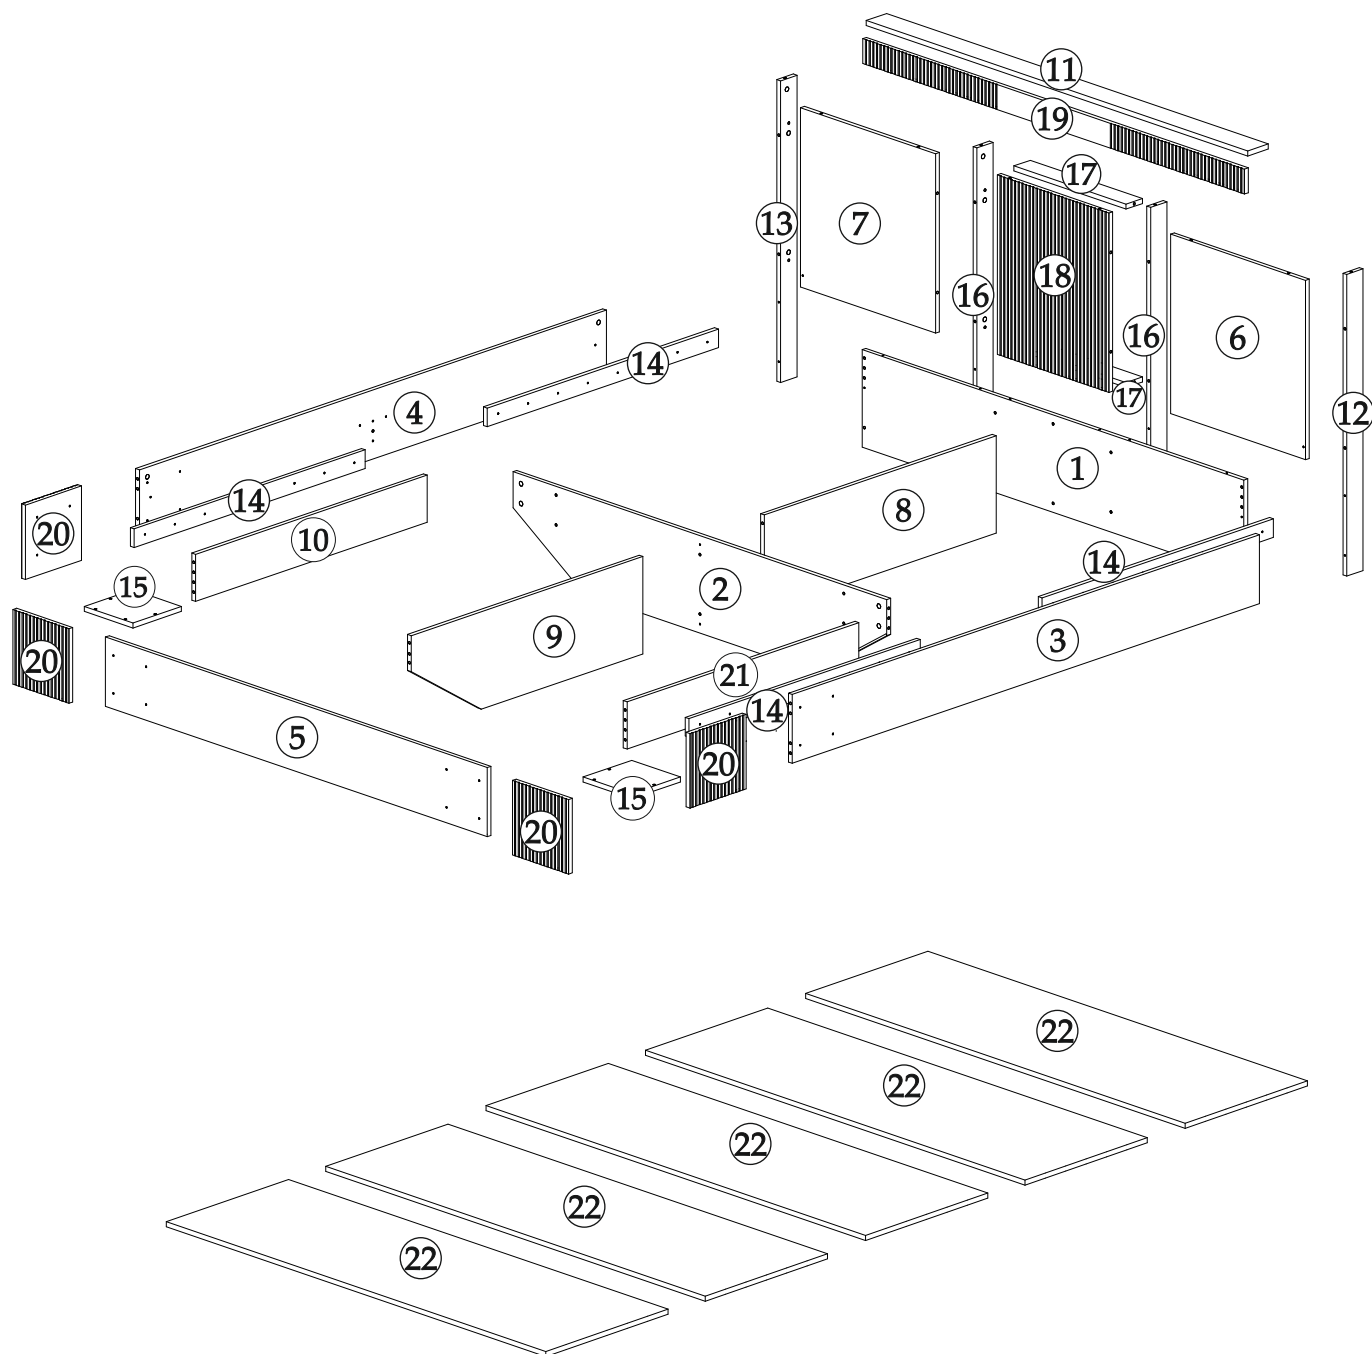

Инструмент

Внимание!!!

Качество мебели зависит от качества сборки
Рекомендуем доверить сборку специалистам

Спецификация материала

Поз.	Наименование	Длина	Ширина	Кол-во
1	Щиток	1634	314	1
2	Перегородка	1600	314	1
3	Царга	2000	222	1
4	Царга	2000	222	1
5	Щиток	1634	223	1
6	Щиток	578	578	1
7	Щиток	578	578	1
8	Царга	992	314	2
9	Царга	992	314	1
10	Планка	992	152	1
11	Планка	1634	100	1
12	Опора	972	82	1
13	Опора	972	82	1
14	Планка	990	60	4
15	Вязка	208	208	2
16	Опора	972	82	2
17	Вязка	480	82	2
18	Щиток	578	478	1
19	Планка	1634	80	1
20	Фальш-панель	240	240	4
21	Планка	992	152	1
22	Настил ДСП	1600	380	5

Схема сборки

1

2

3

4

5

6

7