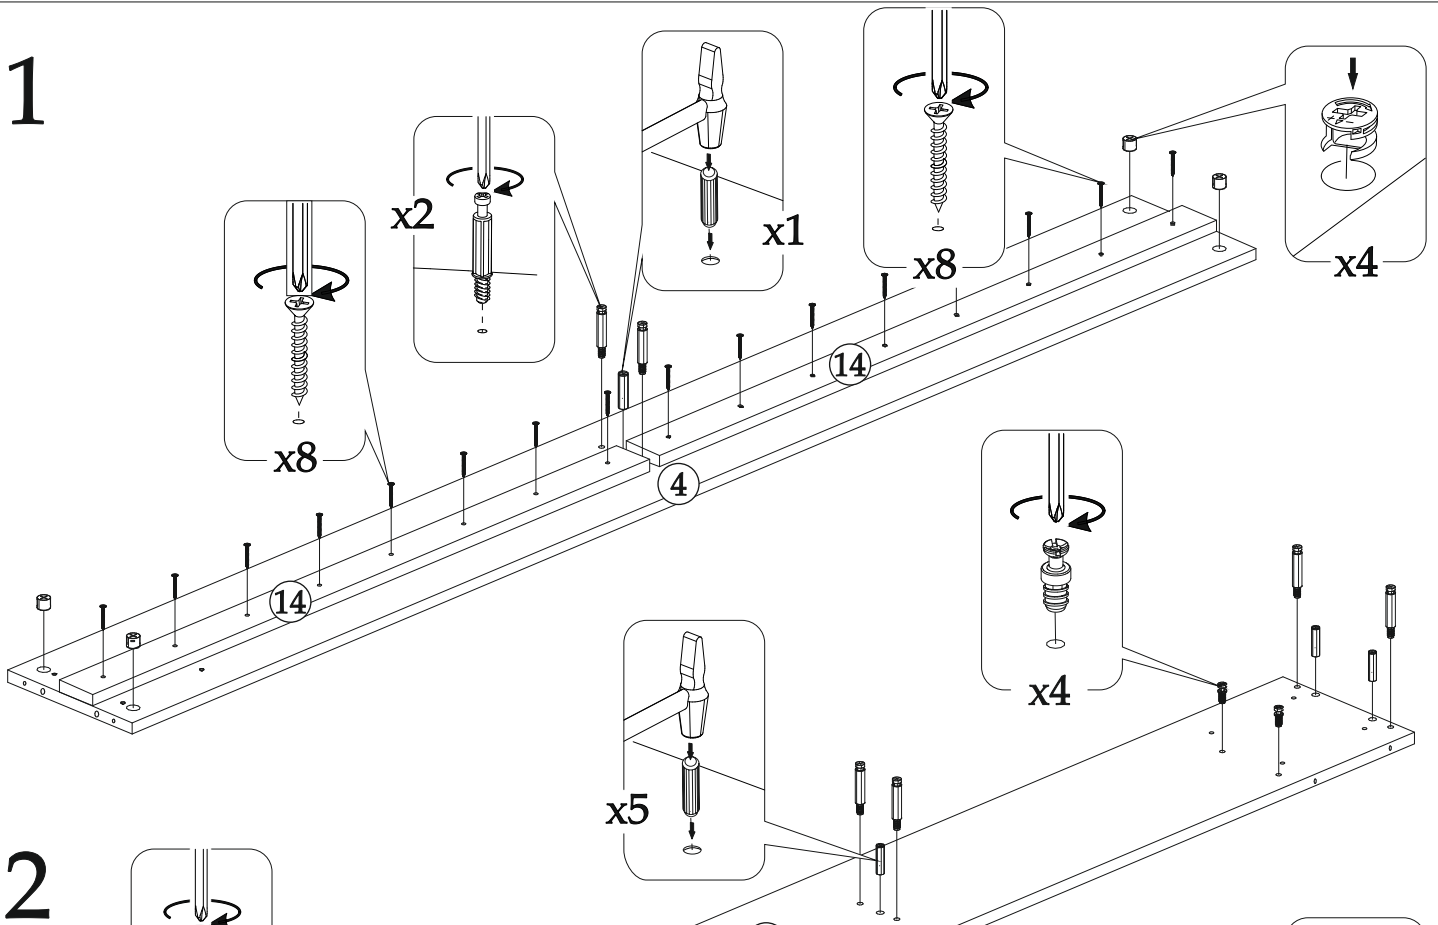

Инструмент

Внимание!!!

Качество мебели зависит от качества сборки
Рекомендуем доверить сборку специалистам

Спецификация материала

Поз.	Наименование	Длина	Ширина	Кол-во
1	Щиток	1634	314	1
2	Перегородка	1600	314	1
3	Царга	2000	222	1
4	Царга	2000	222	1
5	Щиток	1634	223	1
6	Щиток	578	578	1
7	Щиток	578	578	1
8	Царга	992	314	2
9	Царга	992	314	1
10	Планка	992	152	1
11	Планка	1634	100	1
12	Опора	972	82	1
13	Опора	972	82	1
14	Планка	990	60	4
15	Вязка	208	208	2
16	Опора	972	82	2
17	Вязка	480	82	2
18	Щиток	578	478	1
19	Планка	1634	80	1
20	Фальш-панель	240	240	4
21	Планка	992	152	1
22	Настил ДСП	1600	380	5

Схема сборки

1

2

3

4

5

6

7