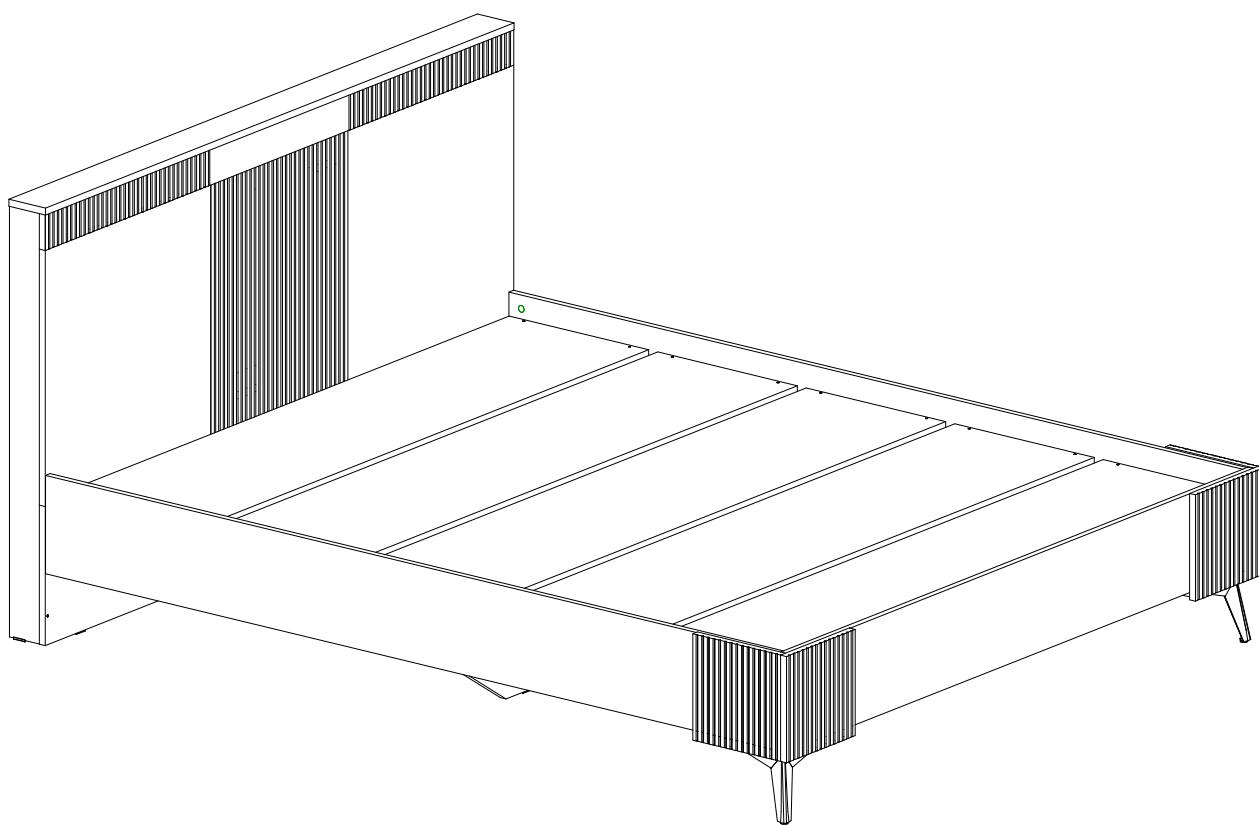

ИНСТРУКЦИЯ ПО СБОРКЕ

Кровать 1,6 м "Кассандра" КР-19

Габаритные размеры

Ширина: 1634мм

Высота: 994 мм

Глубина: 2130 мм

Максимальная нагрузка:

на спальное место - 110 кг