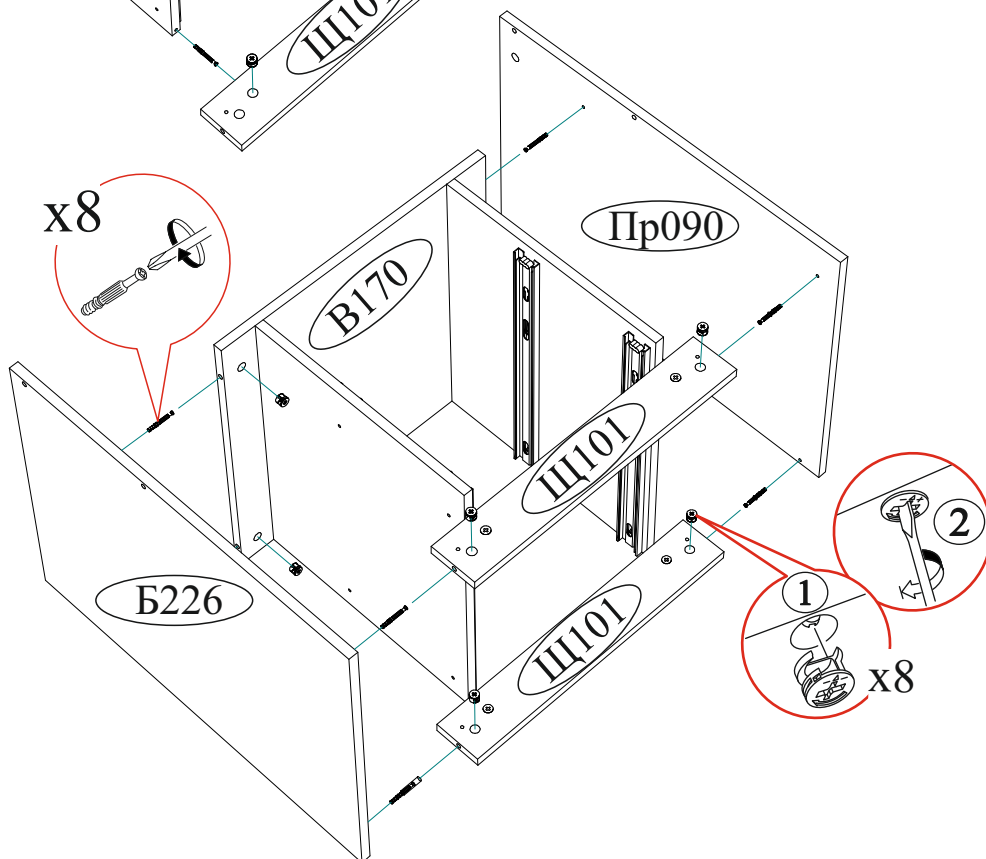

4

5

6

При сборке на правую сторону

При сборке на левую сторону