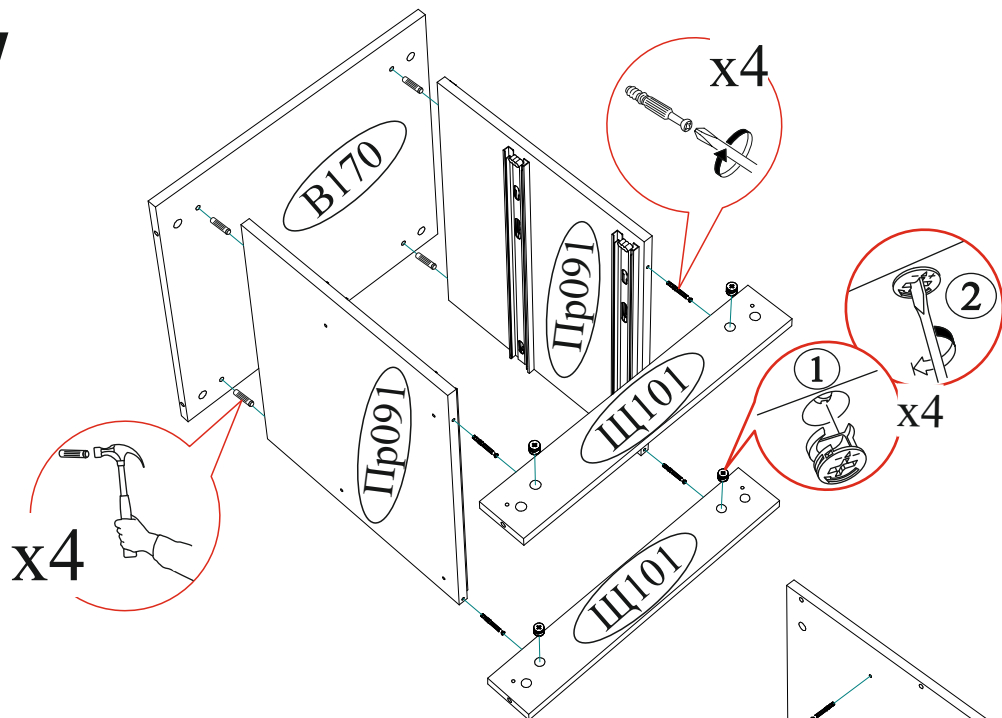

4

5

6

При сборке на правую сторону

При сборке на левую сторону