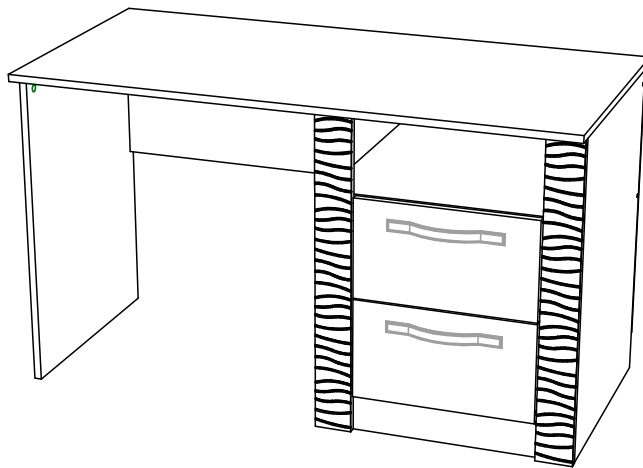

Инструкция по сборке и эксплуатации мебели

Набор мебели для спальни «Монако»

Стол письменный ПС-06

Габаритные размеры
Ширина (мм): 1248
Высота (мм): 721
Глубина (мм): 600

максимальная нагрузка
на полку - 10 кг.
на ящик - 10 кг.

Модуль универсальный

Собирается на правую и на левую сторону

ОБЩИЕ ТЕХНИЧЕСКИЕ УКАЗАНИЯ

Настоятельно рекомендуем перед началом сборки внимательно ознакомиться с данной инструкцией, проверить наличие всех деталей и фурнитуры согласно комплектовочным ведомостям, убедиться в их качестве (отсутствие царапин, сколов, вмятин и т.д.) т.к. претензии по количеству комплектующих и качеству изделия после сборки не принимаются.

Сборку советуем производить вдвоем на ровной поверхности, в качестве подкладочного материала рекомендуем использовать гофрокартон от упаковок.

Производитель оставляет за собой право вносить изменения, не нарушающие внешнего вида и габаритных размеров изделия (замена крепежной фурнитуры, ножек, ручек и т. д. на аналоги).

Правила эксплуатации

Для длительного сохранения эксплуатационных и эстетических качеств мебели необходимо соблюдать следующие правила по уходу за мебелью во время ее эксплуатации:

- эксплуатировать мебель в сухом, проветриваемом помещении с температурой воздуха от +10 С до +40 С и влажностью воздуха не более 70%;
- в процессе эксплуатации мебели возможно ослабление крепежной фурнитуры - необходимо ее поправлять;
- при эксплуатации изделий имеющие декоративные решения в виде стекла или зеркал необходимо помнить, что эксплуатация стекла и зеркал с трещиной сопряжено с риском получения травм. Следует немедленно заменить стекло/зеркало при появлении трещин;
- не допускать скопления влаги на поверхностях изделия во избежание набухания щитов и отклейки кромок;
- беречь поверхности от механических повреждений, не допускать повреждения защитного слоя УФ-печати и воздействия высоких температур;
- протирать изделия влажной мягкой тканью (на УФ-печати применять микрофибру для зеркал), также возможно мыть с легким мыльным раствором с последующей протиркой насухо. **Запрещено** применение абразивных порошков и жестких металлических щеток.
- **Запрещено** использование агрессивных средств очистки, таких как растворители, бензин, обезжиривающие средства, содержащие кислоты, спирты и соли, моющие средства типа «Мистер Мускул», «Fairyt» и т.д.

Гарантийные обязательства

- Изготовитель гарантирует соответствие мебели требованиям ГОСТ 16371-2014, ТР ТС 025/2012 при соблюдении условий транспортировки, хранения, сборки (для мебели, поставляемой в разобранном виде), эксплуатации.
- Срок службы изделия - 5 лет (при соблюдении условий эксплуатации мебели).
- Гарантийный срок эксплуатации мебели - 24 месяцев.

EAC

Набор мебели для спальни «Монако»
Стол письменный ПС-06

Срок службы изделия - 5 лет
Срок гарантии - 24 месяцев

Соответствует требованиям
ТР ТС 025/2012

Производитель в соответствии с буквой
Б - ООО «Мебелони», Пензенская область, г. Пенза, ул. Рябова, стр. 7Д

Дата изготовления _____