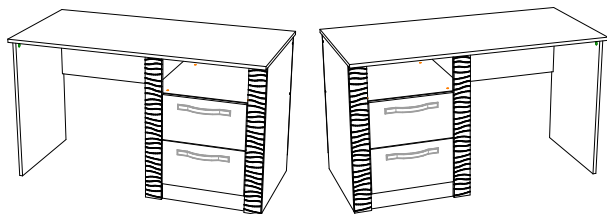

Инструкция по сборке и эксплуатации мебели

Набор мебели для спальни «Монако»

Стол письменный ПС-06

Габаритные размеры
Ширина (мм): 1248
Высота (мм): 721
Глубина (мм): 600

максимальная нагрузка
на полку - 10 кг.
на ящик - 10 кг.

Модуль универсальный

Собирается на правую и на левую сторону

ОБЩИЕ ТЕХНИЧЕСКИЕ УКАЗАНИЯ

Настоятельно рекомендуем перед началом сборки внимательно ознакомиться с данной инструкцией, проверить наличие всех деталей и фурнитуры согласно комплектовочным ведомостям, убедиться в их качестве (отсутствие царапин, сколов, вмятин и т.д.) т.к. претензии по количеству комплектующих и качеству изделия после сборки не принимаются.

Сборку советуем производить вдвоем на ровной поверхности, в качестве подкладочного материала рекомендуем использовать гофрокартон от упаковок.

Производитель оставляет за собой право вносить изменения, не нарушающие внешнего вида и габаритных размеров изделия (замена крепежной фурнитуры, ножек, ручек и т. д. на аналоги).

Правила эксплуатации

Для длительного сохранения эксплуатационных и эстетических качеств мебели необходимо соблюдать следующие правила по уходу за мебелью во время ее эксплуатации:

- эксплуатировать мебель в сухом, проветриваемом помещении с температурой воздуха от +10 С до +40 С и влажностью воздуха не более 70%;
- в процессе эксплуатации мебели возможно ослабление крепежной фурнитуры - необходимо ее поправлять;
- при эксплуатации изделий имеющие декоративные решения в виде стекла или зеркал необходимо помнить, что эксплуатация стекла и зеркал с трещиной сопряжено с риском получения травм. Следует немедленно заменить стекло/зеркало при появлении трещин;
- не допускать скопления влаги на поверхностях изделия во избежание набухания щитов и отклейки кромок;
- беречь поверхности от механических повреждений, не допускать повреждения защитного слоя УФ-печати и воздействия высоких температур;
- протирать изделия влажной мягкой тканью (на УФ-печати применять микрофибру для зеркал), также возможно мыть с легким мыльным раствором с последующей протиркой насухо. **Запрещено** применение абразивных порошков и жестких металлических щеток.
- **Запрещено** использование агрессивных средств очистки, таких как растворители, бензин, обезжиривающие средства, содержащие кислоты, спирты и соли, моющие средства типа «Мистер Мускул», «Fairyt» и т.д.

Гарантийные обязательства

- Изготовитель гарантирует соответствие мебели требованиям ГОСТ 16371-2014, ТР ТС 025/2012 при соблюдении условий транспортировки, хранения, сборки (для мебели, поставляемой в разобранном виде), эксплуатации.
- Срок службы изделия - 5 лет (при соблюдении условий эксплуатации мебели).
- Гарантийный срок эксплуатации мебели - 24 месяцев.

EAC

Набор мебели для спальни «Монако»
Стол письменный ПС-06

Срок службы изделия - 5 лет
Срок гарантии - 24 месяцев

Соответствует требованиям
ТР ТС 025/2012

Производитель в соответствии с буквой
Б - ООО «Мебелони», Пензенская область, г. Пенза, ул. Рябова, стр. 7Д

Дата изготовления _____