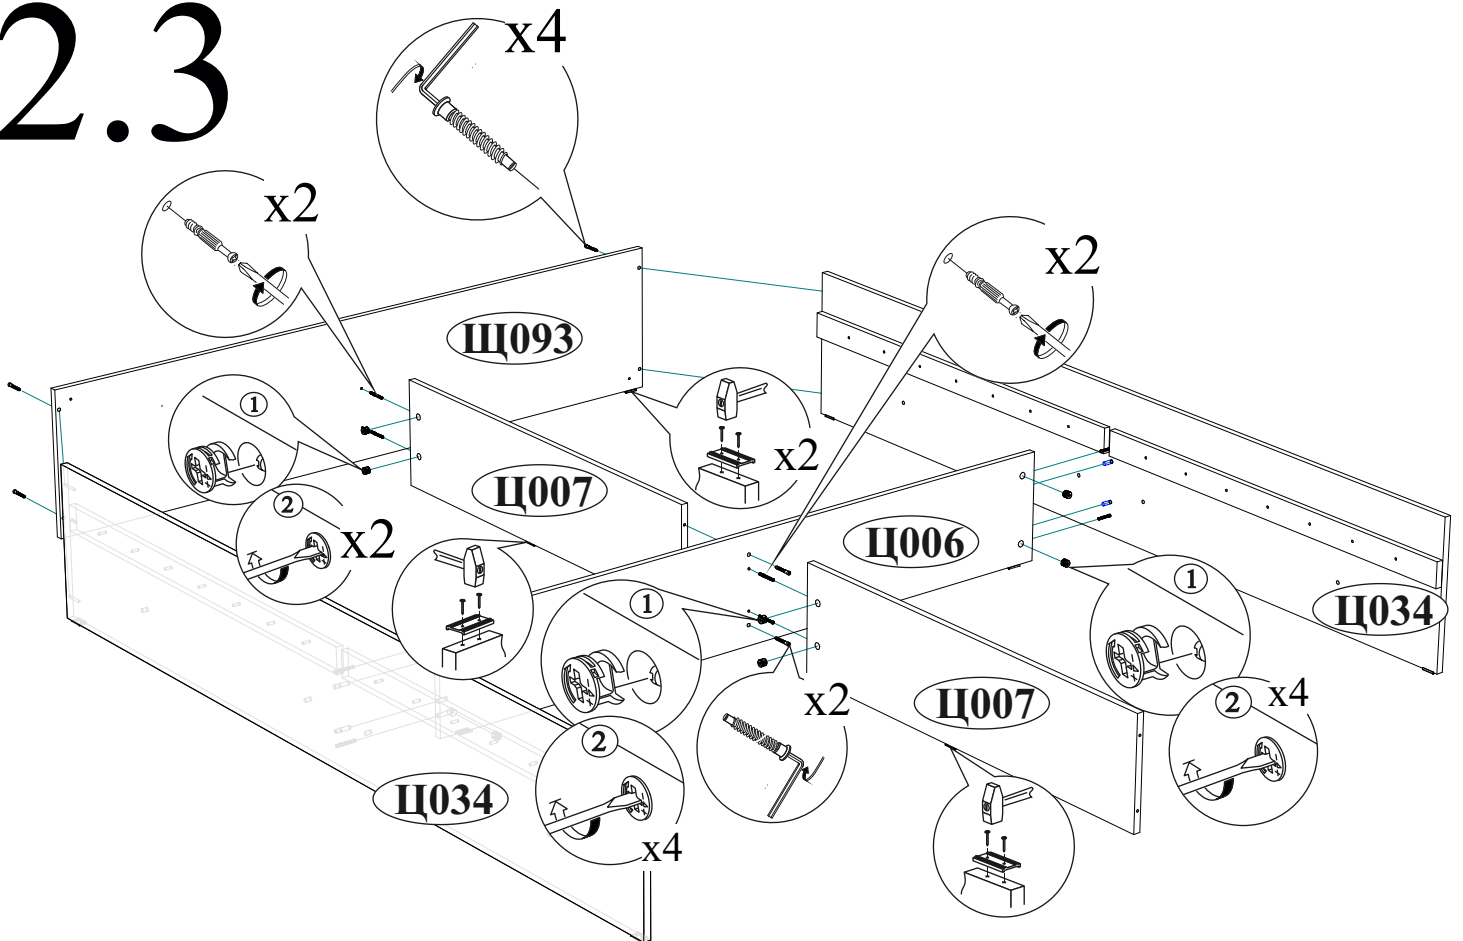

2

Схема сборки кровати с проложками

2.1

2.2

2.3