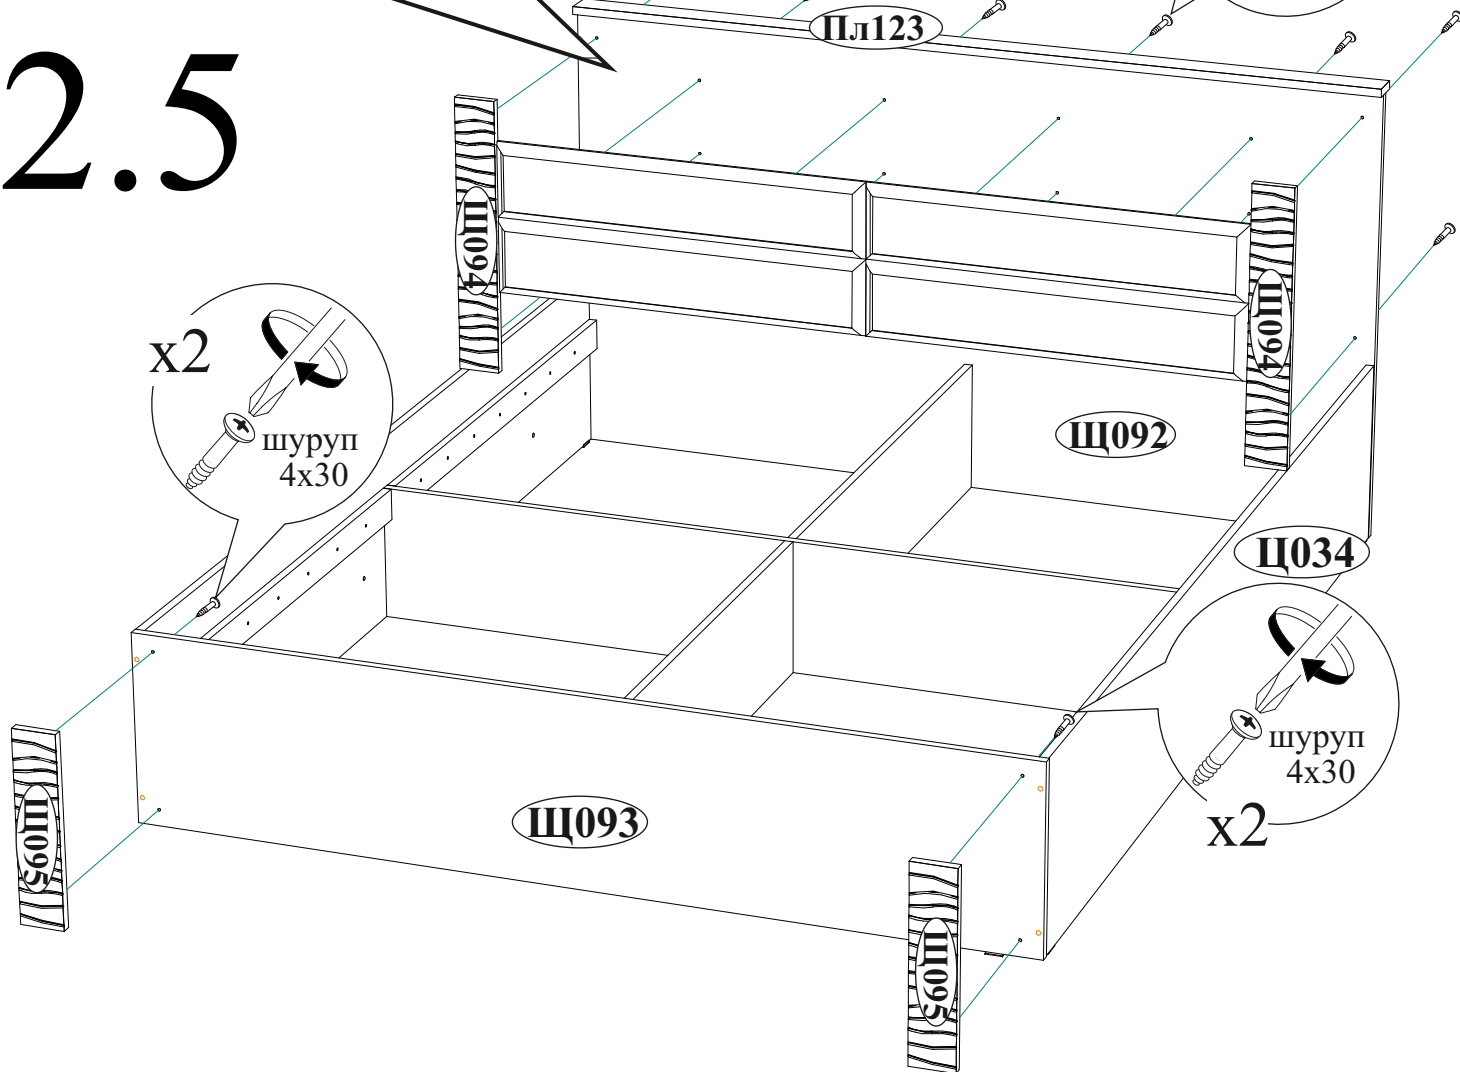

Ш095

Ш095

шуруп
4x30

x2

1.6

1.7

2

Схема сборки кровати с проложками

2.1

2.2

2.3

2.4

2.5

2.6

2.7

Уважаемый покупатель!