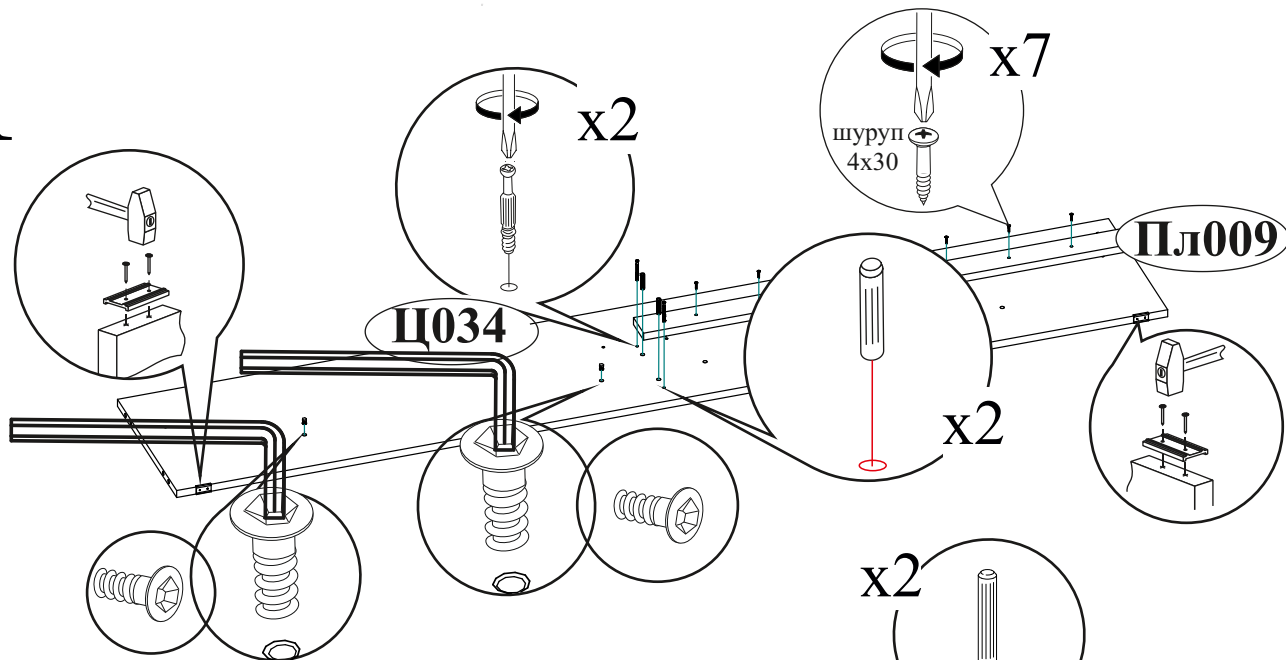

Комплектовочная ведомость

Поз.	Наименование	Длина	Ширина	Кол-во	Упаковка
Ц034	Царга	2028	352	2	Царги
Ц007	Царга	1006	256	2	Царги
Щ094	Щиток	540	80	2	Царги
Щ095	Щиток	352	80	2	Царги
Щ092	Щиток	1634	894	1	Щитки
Щ093	Щиток	1634	352	1	Щитки
Ц006	Царга	1600	256	1	Щитки
Пл009	Планка	1004	60	4	Щитки
Пл123	Планка	1636	60	1	Щитки
Мягкая накладка		735	150	4	М. накладка

Еврокюльч	Евровинт 6x50	Подпятник	Гвоздь 2x20	Винт М6x10
1 шт.	13 шт.	12 шт.	24 шт.	4 шт.
Эксцентриковая стяжка	Шуруп 4x30	Шкант 8x30	Втулка	Заглушка для эксцентрика
11 шт.	64 шт.	6 шт.	4 шт.	9 шт.
			Саморез с пресс-шайбой 4x16	Фетровая накладка
Необходимый инструмент для сборки. Рекомендуем сборку производить вдвоем.				
			4 шт.	6 шт.

Для комплектации кровати проложками

Поз.	Наименование	Длина	Ширина	Кол-во	Упаковка
Пж001	Проложка	1600	380	5	Проложки

Качество мебели зависит от качества сборки.
Рекомендуем доверить сборку специалистам.

1

Схема сборки кровати с ортопедическим основанием и подъемным механизмом

1.1

1.2