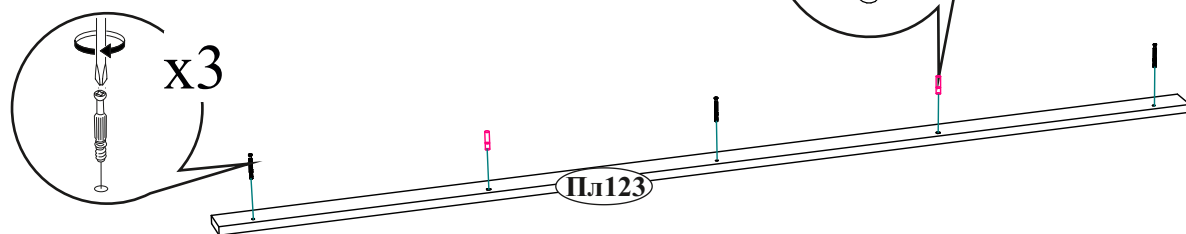

Уважаемый покупатель!

Убедительная просьба сохранять упаковку до полной сборки изделия!

В случае обнаружения брака/дефекта обязательно сфотографировать выявленный дефект и этикетку на упаковке. На фотографии должно быть четко видно: наименование изделия, дату изготовления и номер бригады. Претензии по качеству без фотографии этикетки не принимаются.

МЕБЕЛЮНИ МБ	Производитель в соответствии с буквой: ООО «Мебелюни», Пензенская область, Пенза, ул. Рабочая, стр. 7Д	EAC	Бригада 1
Цвет: крафт/белый глянец	Селфи ПС-05 СТОЛ ПИСЬМЕННЫЙ	Дата изготовления 01.01.2021	
	2/2	Надстройка	Срок службы 5 лет. Гарантия 18 мес. www.mebelony.ru
23YCOHY91YSRQPH 35990-01 00287959 11 0001