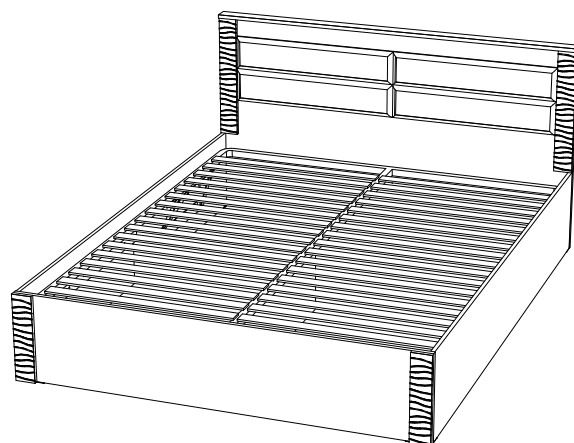

Инструкция по сборке и эксплуатации мебели

Набор мебели для спальни «Монако»

Кровать 1,6 КР-16

С проложками

С ортопедическим основанием

Габаритные размеры

Ширина: 1636

Высота: 910

Глубина: 2098

Рекомендованный вес матраса: 20-30 кг !!!

Спальное место: 1600x2000

ОБЩИЕ ТЕХНИЧЕСКИЕ УКАЗАНИЯ

Настоятельно рекомендуем перед началом сборки внимательно ознакомиться с данной инструкцией, проверить наличие всех деталей и фурнитуры согласно комплекточным ведомостям, убедиться в их качестве (отсутствие царапин, сколов, вмятин и т.д.) т.к. претензии по количеству комплектующих и качеству изделия после сборки не принимаются