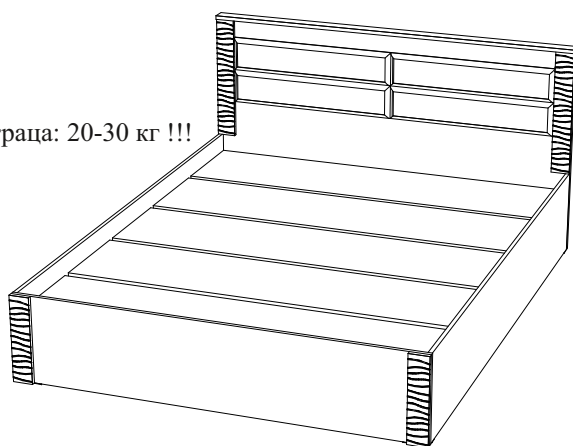

Инструкция по сборке и эксплуатации мебели

Набор мебели для спальни «Монако»

Кровать 1,6 КР-16

С проложками

С ортопедическим основанием

Габаритные размеры

Ширина: 1636

Высота: 910

Глубина: 2098

Рекомендованный вес матраса: 20-30 кг !!!

Спальное место: 1600x2000

ОБЩИЕ ТЕХНИЧЕСКИЕ УКАЗАНИЯ

Настоятельно рекомендуем перед началом сборки внимательно ознакомиться с данной инструкцией, проверить наличие всех деталей и фурнитуры согласно комплекточным ведомостям, убедиться в их качестве (отсутствие царапин, сколов, вмятин и т.д.) т.к. претензии по количеству комплектующих и качеству изделия после сборки не принимаются