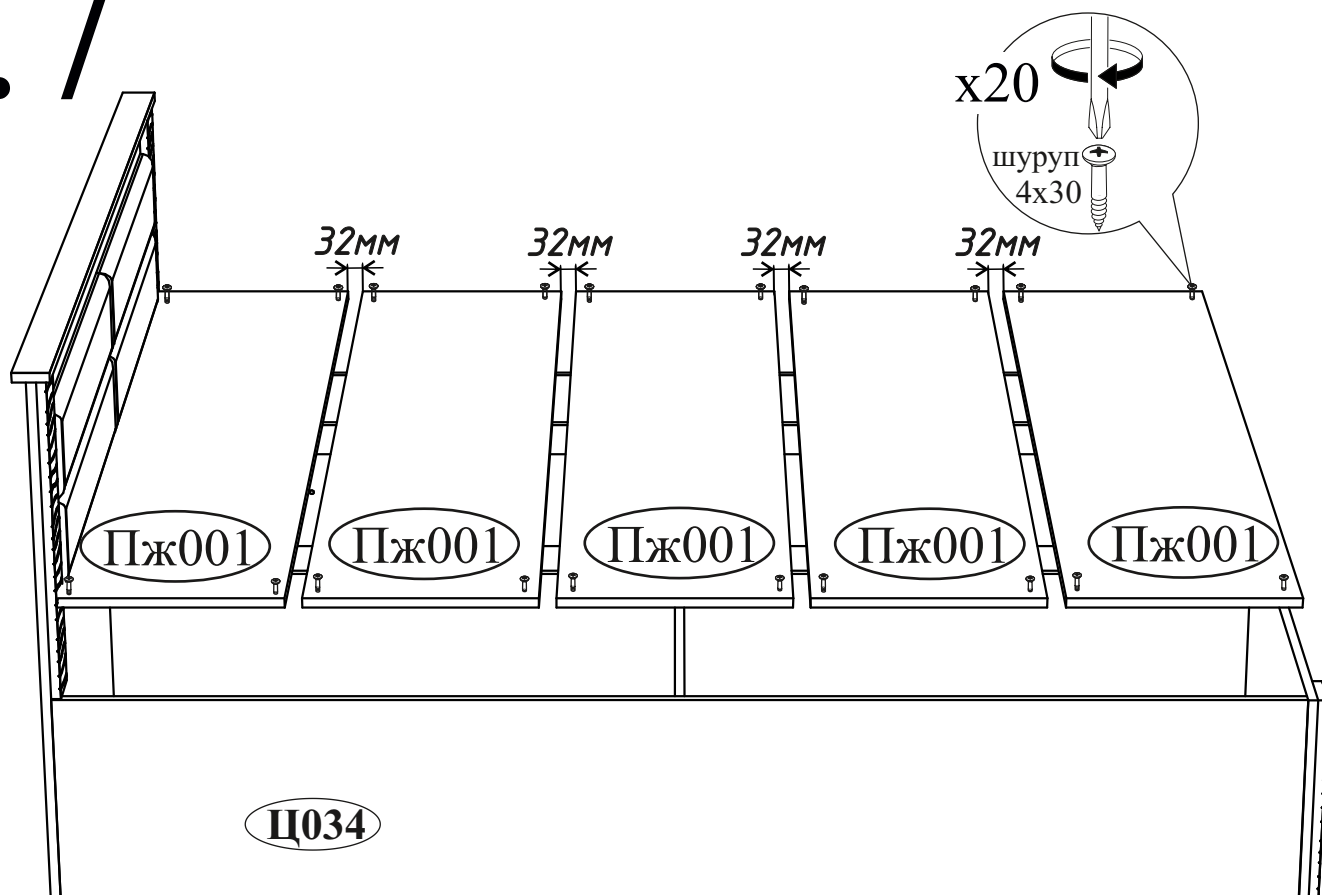

Ш095

Ш095

шуруп
4x30

x2

1.6

1.7

2

Схема сборки кровати с проложками

2.1

2.2

2.3

2.4

2.5

2.6

2.7

Уважаемый покупатель!