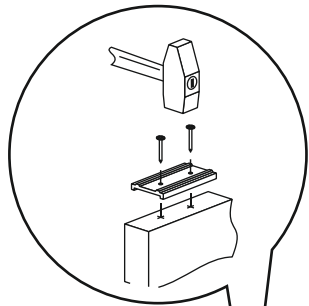

Комплектовочная ведомость

Поз.	Наименование	Длина	Ширина	Кол-во	Упаковка
Ц035	Царга	2016	352	2	Царги
Пл009	Планка	1004	60	4	Царги
Щ104	Щиток	934	894	1	Щитки
Щ105	Щиток	934	352	1	Щитки
Пл129	Планка	936	60	1	Щитки
Щ094	Щиток	540	80	2	Щитки
Щ095	Щиток	352	80	2	Щитки
Мягкая накладка		770	152	2	М. накладка

Подпятник 8 шт.	Заглушка для эксцентрика 3 шт.	Евроключ 1 шт.	Евровинт 6x50 9 шт.	Гвоздь 2x20 16 шт.
			Эксцентриковая стяжка 3 шт.	Шуруп 4x30 60 шт.

Необходимый инструмент для сборки.
Рекомендуем сборку производить вдвоем.

Для комплектации кровати проложками

Поз.	Наименование	Длина	Ширина	Кол-во	Упаковка
Пж003	Проложка	900	380	5	Настил

Качество мебели зависит от качества сборки.
Рекомендуем доверить сборку специалистам.

1

2

Уважаемый покупатель!

Убедительная просьба сохранять упаковку до полной сборки изделия!

В случае обнаружения брака/дефекта обязательно сфотографировать выявленный дефект и этикетку на упаковке. На фотографии должно быть четко видно: наименование изделия, дату изготовления и номер бригады. Претензии по качеству без фотографии этикетки не принимаются.

МЕБЕЛЮНИ МБ	Производится в соответствии с буквой: ООО «Мебелюни», Пензенская область, г. Пенза, ул. Рабова, стр. 7Д	ЕАС	Дата изготовления 01.01.2021	Бригада 1
Цвет:	Селфи ПС-05 СТОЛ ПИСЬМЕННЫЙ крафт/белый глянец	Надстройка		
  23YCOHY91YSRQPH 35990-01 00287959 11 0001		Срок службы 5 лет. Гарантия 18 мес.	www.mebelony.ru	

2/2