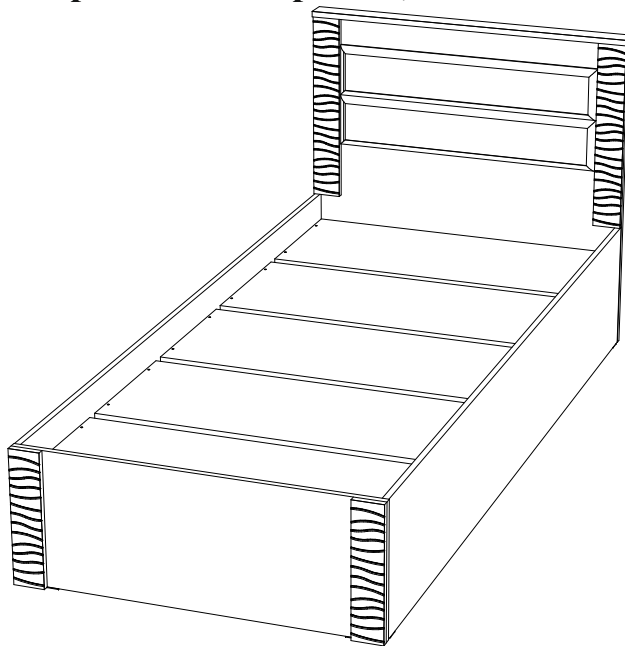

## Инструкция по сборке и эксплуатации мебели

#### Кровать одинарная 0,9 КР-17

Габаритные размеры  
Ширина: 936  
Высота: 910  
Глубина: 2086

Видео инструкция  
по сборке кровати

Спальное место: 900x2000