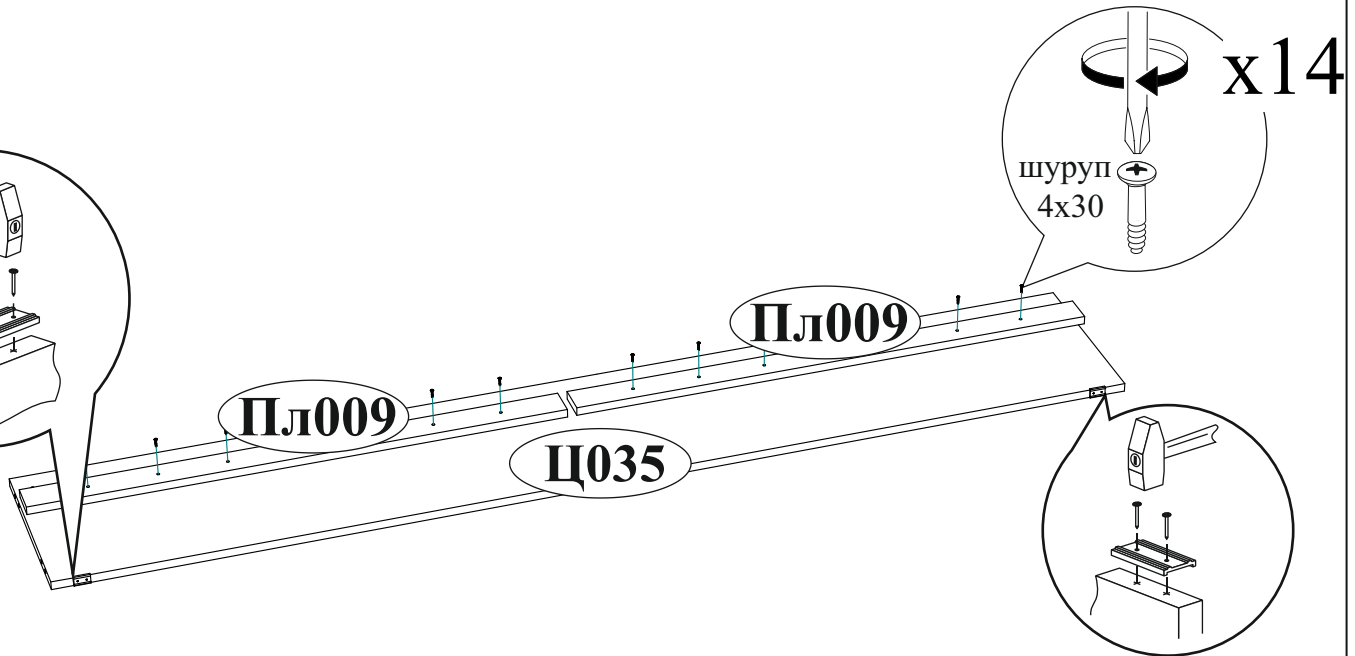

Комплектовочная ведомость

Поз.	Наименование	Длина	Ширина	Кол-во	Упаковка
Ц035	Царга	2016	352	2	Царги
Пл009	Планка	1004	60	4	Царги
Щ104	Щиток	934	894	1	Щитки
Щ105	Щиток	934	352	1	Щитки
Пл129	Планка	936	60	1	Щитки
Щ094	Щиток	540	80	2	Щитки
Щ095	Щиток	352	80	2	Щитки
Мягкая накладка		770	152	2	М. накладка

Подпятник 8 шт.	Заглушка для эксцентрика 3 шт.	Евроключ 1 шт.	Евровинт 6x50 9 шт.	Гвоздь 2x20 16 шт.
			Эксцентриковая стяжка 3 шт.	Шуруп 4x30 60 шт.

Необходимый инструмент для сборки.
Рекомендуем сборку производить вдвоем.

Для комплектации кровати проложками

Поз.	Наименование	Длина	Ширина	Кол-во	Упаковка
Пж003	Проложка	900	380	5	Настил

Качество мебели зависит от качества сборки.
Рекомендуем доверить сборку специалистам.

1

2