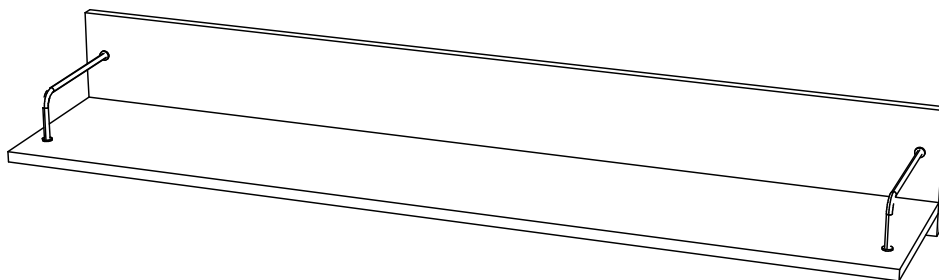

Инструкция по сборке и эксплуатации мебели

Набор мебели для гостиной «Монако»

Полка навесная АН-08

Габаритные размеры

Ширина: 1300 мм

Высота: 184 мм

Глубина: 272 мм

Максимальная нагрузка
на полку - 15 кг.