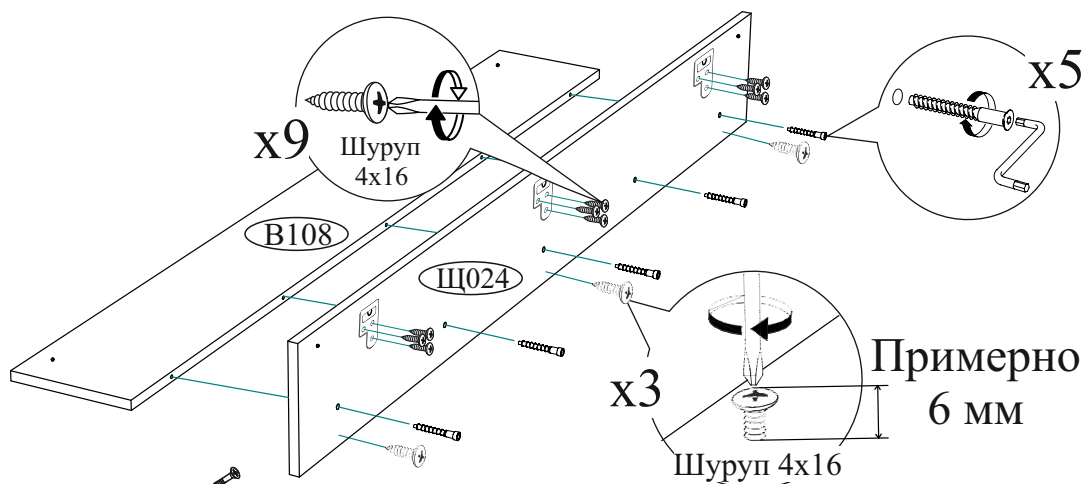

Комплектовочная ведомость

Поз.	Наименование	Длина	Ширина	Кол-во
B108	Вязка	1300	256	1
Щ024	Щиток	1300	184	1

Кронштейн L-образный 2 шт.	Навес 3 шт.	Еврокюльч 1 шт.	Евровинт 6x50 5 шт.
			Шуруп 4x16 12 шт.

Необходимый инструмент для сборки.

Рекомендуем сборку производить вдвоем.

Качество мебели зависит от качества сборки.
Рекомендуем доверить сборку специалистам.

Рекомендуем!

Для ровного навеса полки использовать регулировку шурупом 4x16.

Для этого следует шуруп вкрутить не до конца!

Разметки под эти шурупы нет, из-за различных возможностей навеса полки!

1

2

Уважаемый покупатель!

Выражаем Вам искреннюю благодарность за выбор нашей мебели!

Уважаемый покупатель!

Убедительная просьба сохранять упаковку до полной сборки изделия!

В случае обнаружения брака/дефекта обязательно сфотографировать выявленный дефект и этикетку на упаковке. На фотографии должно быть четко видно: наименование изделия, дату изготовления и номер бригады. Претензии по качеству без фотографии этикетки не принимаются.

МЕБЕЛЮНИ МБ	Производитель в соответствии с буквой: ООО «Мебелюни», Пензенская область, г. Пенза, ул. Рабочая, стр. 7Д	EAC	Бригада 1
Цвет: крафт/белый глянец	Селфи ПС-05 СТОЛ ПИСЬМЕННЫЙ	Дата изготовления 01.01.2021	
	2/2	Надстройка	
23YCOHY91YSRQPH 35990-01 00287959 11 0001		Срок службы 5 лет. Гарантия 18 мес.	www.mebelony.ru