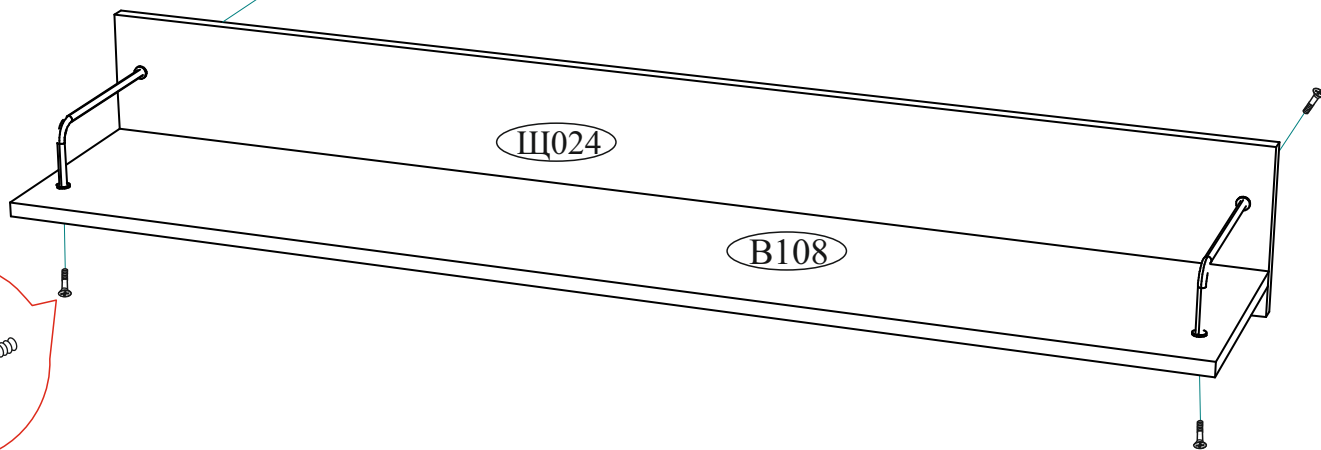

Комплектовочная ведомость

Поз.	Наименование	Длина	Ширина	Кол-во
B108	Вязка	1300	256	1
Щ024	Щиток	1300	184	1

Кронштейн L-образный 2 шт.	Навес 3 шт.	Еврокюльч 1 шт.	Евровинт 6x50 5 шт.
			Шуруп 4x16 12 шт.

Необходимый инструмент для сборки.

Рекомендуем сборку производить вдвоем.

Качество мебели зависит от качества сборки.
Рекомендуем доверить сборку специалистам.

Рекомендуем!

Для ровного навеса полки использовать регулировку шурупом 4x16.

Для этого следует шуруп вкрутить не до конца!

Разметки под эти шурупы нет, из-за различных возможностей навеса полки!

1

2

Уважаемый покупатель!

Выражаем Вам искреннюю благодарность за выбор нашей мебели!

Уважаемый покупатель!

Убедительная просьба сохранять упаковку до полной сборки изделия!

В случае обнаружения брака/дефекта обязательно сфотографировать выявленный дефект и этикетку на упаковке. На фотографии должно быть четко видно: наименование изделия, дату изготовления и номер бригады. Претензии по качеству без фотографии этикетки не принимаются.

МЕБЕЛЮНИ МБ	Производитель в соответствии с буквой: ООО «Мебелюни», Пензенская область, г. Пенза, ул. Рабочая, стр. 7Д	EAC	Бригада 1
Цвет: крафт/белый глянец	Селфи ПС-05 СТОЛ ПИСЬМЕННЫЙ	Дата изготовления 01.01.2021	
	2/2	Надстройка	
23YCOHY91YSRQPH 35990-01 00287959 11 0001		Срок службы 5 лет. Гарантия 18 мес.	www.mebelony.ru