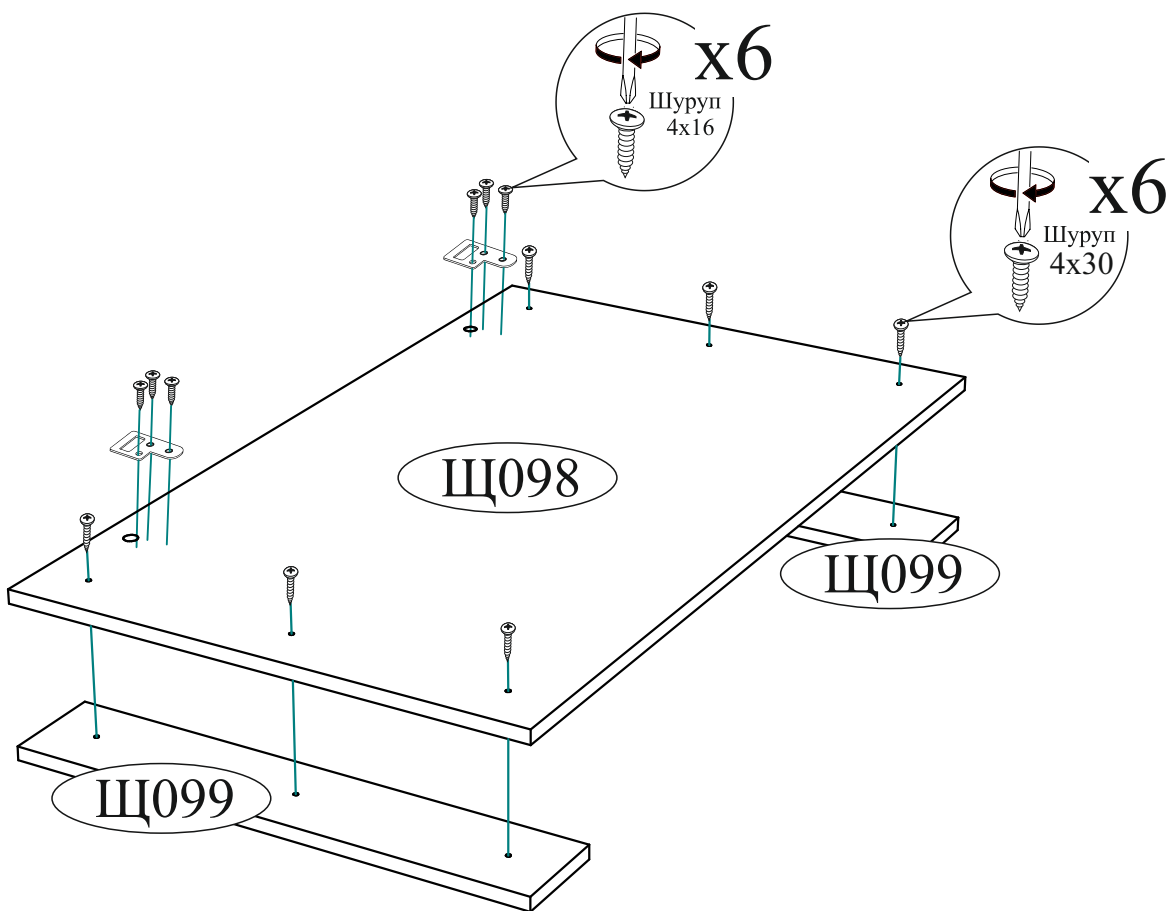

Комплектовочная ведомость

Поз.	Наименование	Длина	Ширина	Кол-во
Щ098	Щиток+зеркало	960	600	1
Щ099	Щиток	600	80	2

Шуруп 4x30 6 шт.	Навес 2 шт.	Шуруп 4x16 6 шт.

Качество мебели зависит от качества сборки.
Рекомендуем доверить сборку специалистам.

Необходимый инструмент для сборки.
Рекомендуем сборку производить вдвоем.

Уважаемый покупатель!

Выражаем Вам искреннюю благодарность за выбор нашей мебели!

Уважаемый покупатель!

Убедительная просьба сохранять упаковку до полной сборки изделия!

В случае обнаружения брака/дефекта обязательно сфотографировать выявленный дефект и этикетку на упаковке. На фотографии должно быть четко видно: наименование изделия, дату изготовления и номер бригады. Претензии по качеству без фотографии этикетки не принимаются.

МЕБЕЛОНИ 	Производитель в соответствии с буквой: ООО «Мебелони», Пензенская область, г. Пенза, ул. Рабочая, стр. 7Д	ЕАС	Дата изготовления 01.01.2021	Бригада 1	
Цвет:	Селфи ПС-05 СТОЛ ПИСЬМЕННЫЙ крафт/белый глянец	Надстройка			Срок службы 5 лет. Гарантия 18 мес.
23YCOHY91YSRQPH 35990-01 00287959 11 0001		2/2		www.mebelony.ru