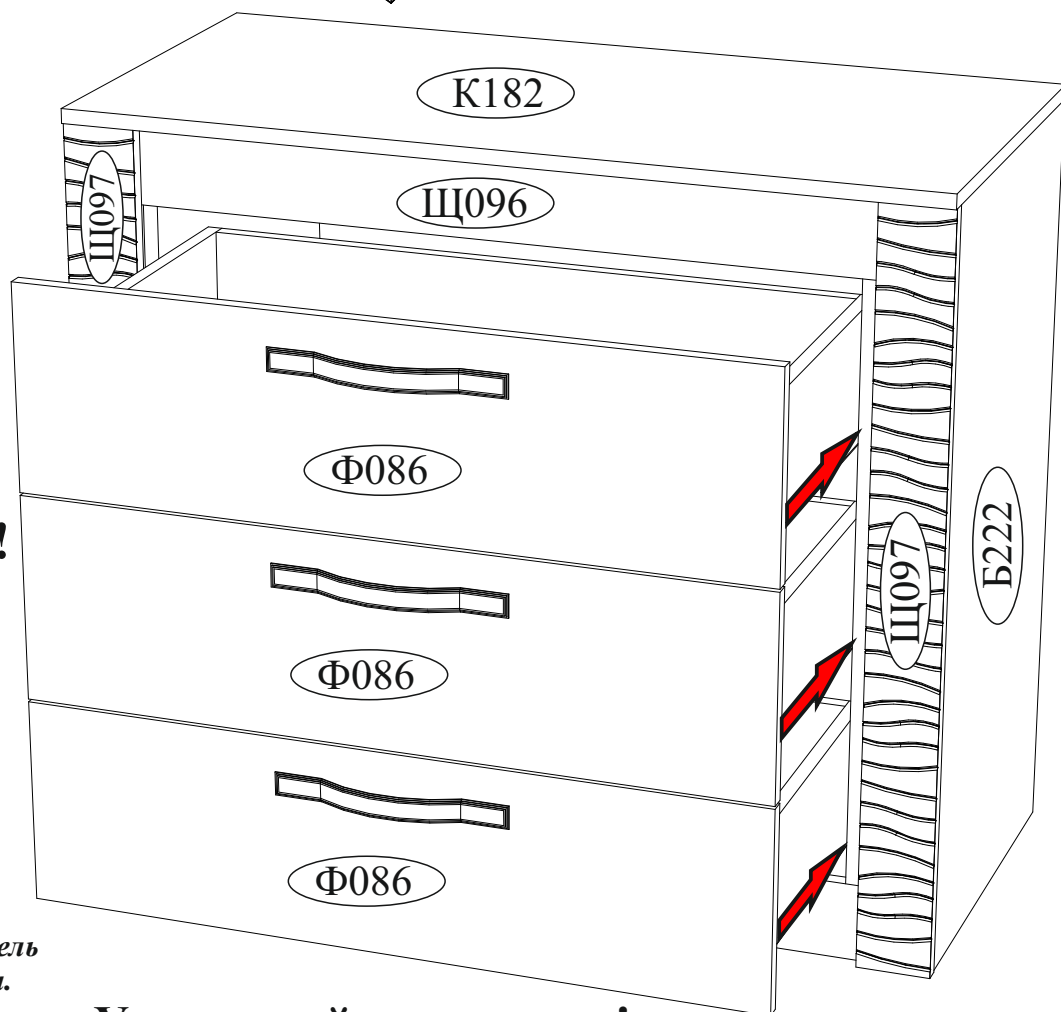

Уважаемый покупатель!

Выражаем Вам искреннюю благодарность за выбор нашей мебели!