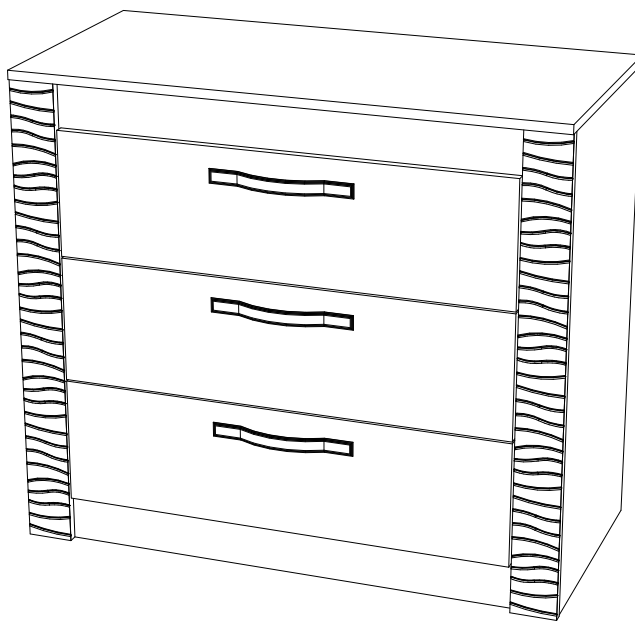

## Инструкция по сборке и эксплуатации мебели Набор мебели для спальни «Монако» Комод КМ-15

Габаритные размеры  
Ширина (мм): 964  
Высота (мм): 850  
Глубина (мм): 460  
максимальная нагрузка  
на ящик - 10 кг.