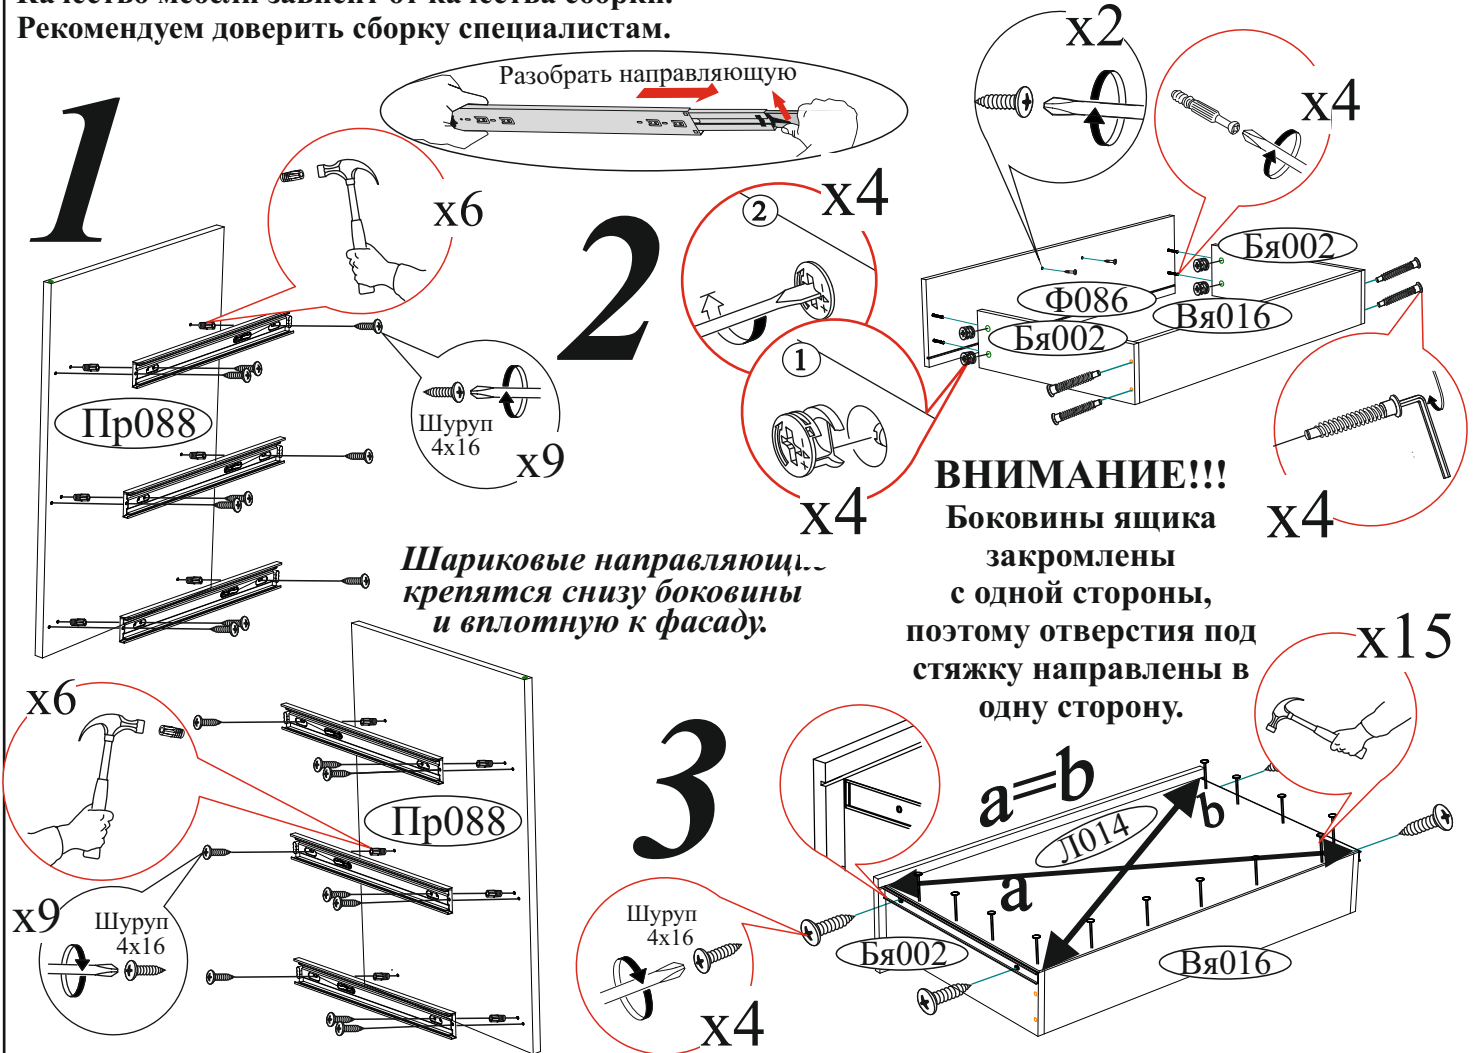

Комплектовочная ведомость

Поз.	Наименование	Длина	Ширина	Кол-во
К182	Крышка	964	460	1
Щ096	Щиток	930	86	4
Б221	Боковина	832	440	1
Б222	Боковина	832	440	1
Ф086	Фасад	796	221	3
Вя016	Вязка ящика	710	142	3
Пр088	Перегородка	660	440	2
Бя002	Бок ящика	400	142	6
Щ097	Щиток	832	80	2
Л161	ЛДВП	958	380	2
Л014	ЛДВП	738	404	3
Брус соединительный 930 мм				1

Заглушка для еврвинта 12 шт. Футорка для шурупа 4x16 12 шт.	Заглушка для эксцентрика 12 шт. Стяжка межсекционная D5x32 1 шт.	Евроключ 1 шт. Ручка BTS №46 96 мм 3 шт. Эксцентриковая стяжка 32 шт.	Евровинт 6x50 13 шт. Подпятник 6 шт. Шуруп 4x30 4 шт.	Гвоздь 2x20 82 шт. Направляющая шариковая 400мм. 3 компл. Шуруп 4x16 30 шт.

Необходимый инструмент для сборки.
Рекомендуем сборку производить вдвоем.

Качество мебели зависит от качества сборки.
Рекомендуем доверить сборку специалистам.

Уважаемый покупатель!

Убедительная просьба сохранять упаковку до полной сборки изделия!

В случае обнаружения брака/дефекта обязательно сфотографировать выявленный дефект и этикетку на упаковке. На фотографии должно быть четко видно: наименование изделия, дату изготовления и номер бригады. Претензии по качеству без фотографии этикетки не принимаются.

МЕБЕЛЮНИ МБ	Производитель в соответствии с буквой: ООО «Мебелюни», Пензенская область, г. Пенза, ул. Рабочая, стр. 7Д	EAC	Бригада 1
Цвет: крафт/белый глянец	Селфи ПС-05 СТОЛ ПИСЬМЕННЫЙ	Дата изготовления 01.01.2021	
	2/2	Надстройка	Срок службы 5 лет. Гарантия 18 мес. www.mebelony.ru
23YCOHY91YSRQPH 35990-01 00287959 11 0001