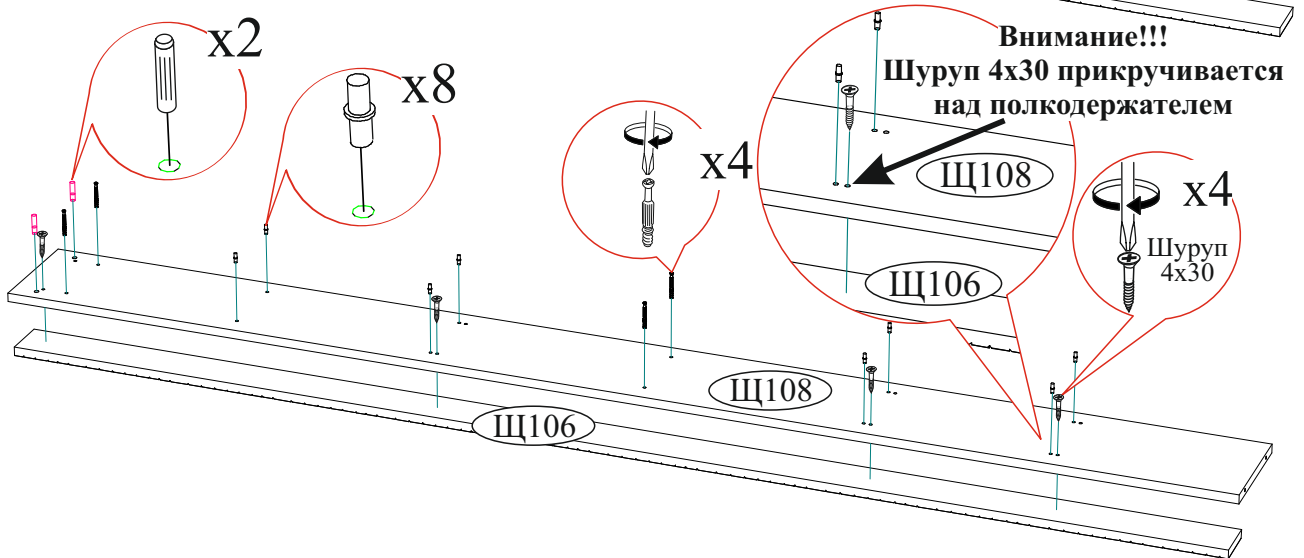

Необходимый инструмент для сборки.
Рекомендуем сборку производить вдвоем.

Уважаемый покупатель!

Убедительная просьба сохранять упаковку до полной сборки изделия!

В случае обнаружения брака/дефекта обязательно сфотографировать выявленный дефект и этикетку на упаковке.
На фотографии должно быть четко видно: наименование изделия, дату изготовления и номер бригады.
Претензии по качеству без фотографии этикетки не принимаются.

МЕБЕЛЮНИ МБ	Производитель в соответствии с буквой: ООО «Мебелюни», Пензенская область, г. Пенза, ул. Рабана, стр. 7Д	ЕАС	Дата изготовления 01.01.2021	Бригада 1
Цвет:	Селфи ПС-05 СТОЛ ПИСЬМЕННЫЙ крафт/белый глянец	Надстройка		
		Срок службы 5 лет. Гарантия 18 мес.	www.mebelony.ru	
23YCOHY91YSRQPH 35990-01 00287959 11 0001		2/2