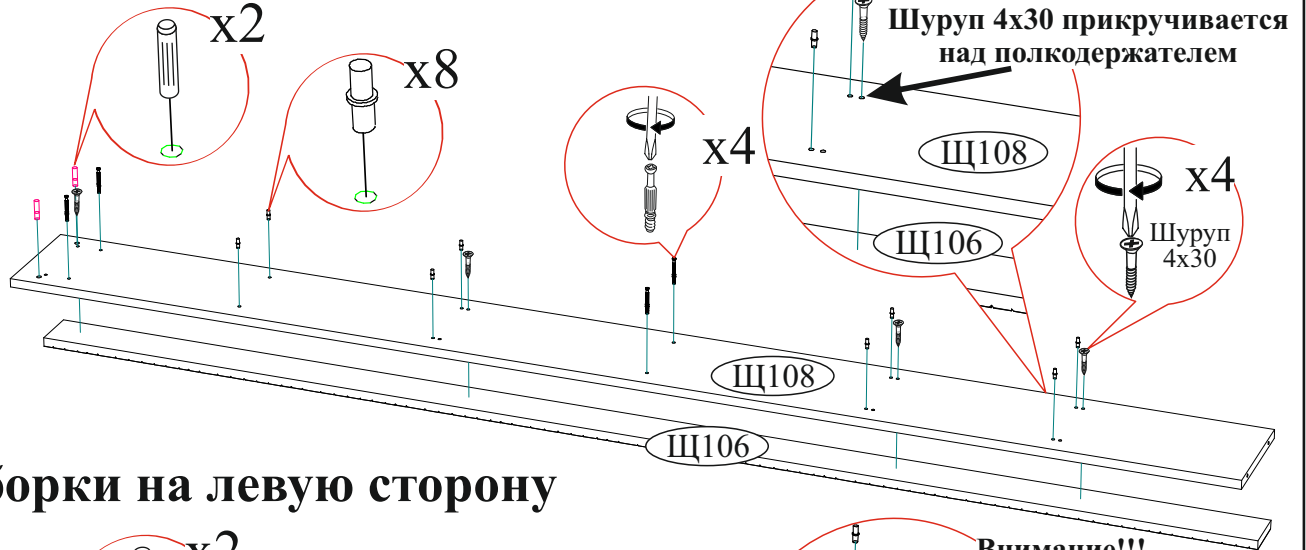

Комплектовочная ведомость

Поз.	Наименование	Длина	Ширина	Кол-во
Щ108	Щиток	2184	200	1
Щ107	Щиток	2098	200	1
К181	Крышка	510	202	1
Пл130	Планка	474	86	2
В171	Вязка	458	200	2
П054	Полка	458	200	4
Щ106	Щиток	2184	80	
Щ114	Щиток	136	86	1

Заглушка для эксцентрика 4 шт.	Заглушка для евровинта 2 шт.	Евроключ 1 шт.	Евровинт 6x50 9 шт.	Гвоздь 2x20 8 шт.
Шкант 8x30 2 шт.	Уголок с заглушкой 7 шт.	Скрытая стяжка шкант 2 шт.	Полкодержатель (хром) 16 шт.	Подпятник 4 шт.
Эксцентриковая стяжка 4 шт.	Шуруп 4x30 4 шт.	Шуруп 4x16 14 шт.		

Качество мебели зависит от качества сборки.
Рекомендуем доверить сборку специалистам.

1

Для сборки на правую сторону

Для сборки на левую сторону