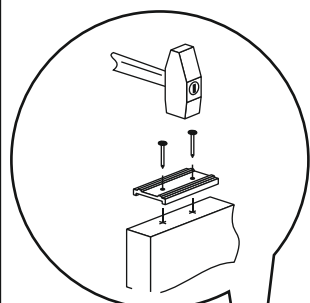

По желанию кровать может быть доукомплектована :
Настил ЛДСП, габариты 900x380 - 5 шт.
Проложка ДСП, габариты 900x420 - 4 шт.

Необходимый инструмент для сборки.
Рекомендуем сборку производить вдвоем.

**Качество мебели зависит от качества сборки.
Рекомендуем доверить сборку специалистам.**

1