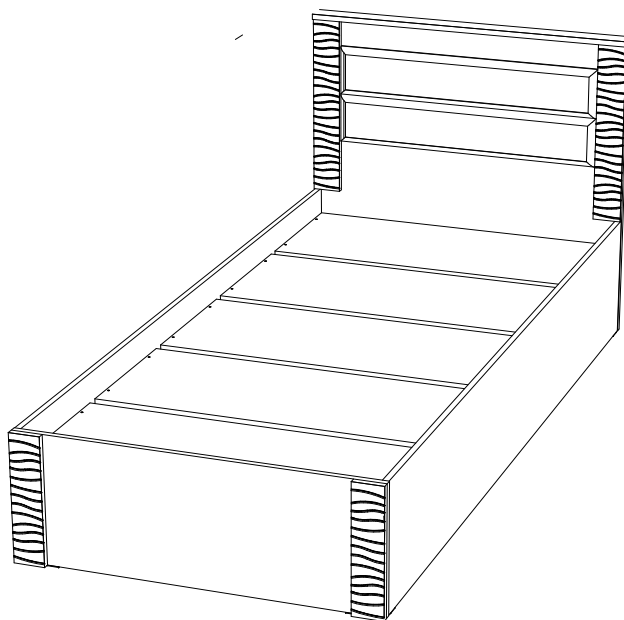

#### Кровать одинарная 0,9 КР-17

Габаритные размеры  
Ширина: 936  
Высота: 910  
Глубина: 2086

Спальное место: 900x2000