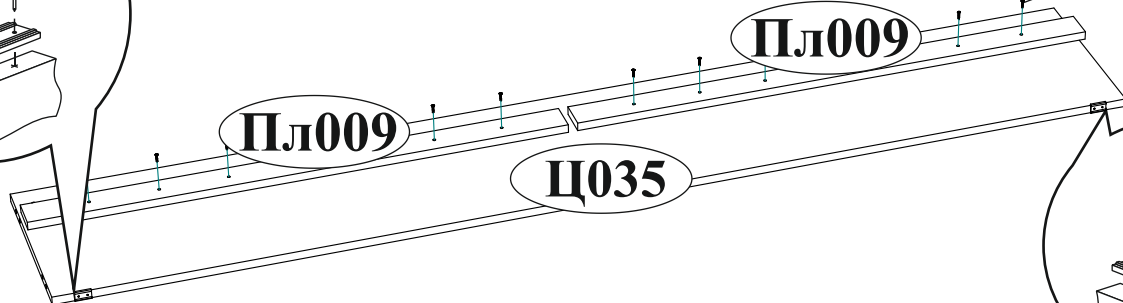

Комплектовочная ведомость

Поз.	Наименование	Длина	Ширина	Кол-во	Упаковка
Ц035	Царга	2016	352	2	Царги
Пл009	Планка	1004	60	4	Царги
Щ104	Щиток	934	894	1	Щитки
Щ105	Щиток	934	352	1	Щитки
Пл129	Планка	936	60	1	Щитки
Щ094	Щиток	540	80	2	Щитки
Щ095	Щиток	352	80	2	Щитки
Мягкая накладка		770	152	2	М. накладка

Подпятник 8 шт.	Заглушка для эксцентрика 3 шт.	Евроключ 1 шт.	Евровинт 6x50 9 шт.	Гвоздь 2x20 16 шт.
			Эксцентриковая стяжка 3 шт.	Шуруп 4x30 80 шт.

По желанию кровать может быть доукомплектована :
Настил ЛДСП, габариты 900x380 - 5 шт.
Проложка ДСП, габариты 900x420 - 4 шт.

Необходимый инструмент для сборки.
Рекомендуем сборку производить вдвоем.

**Качество мебели зависит от качества сборки.
Рекомендуем доверить сборку специалистам.**

1