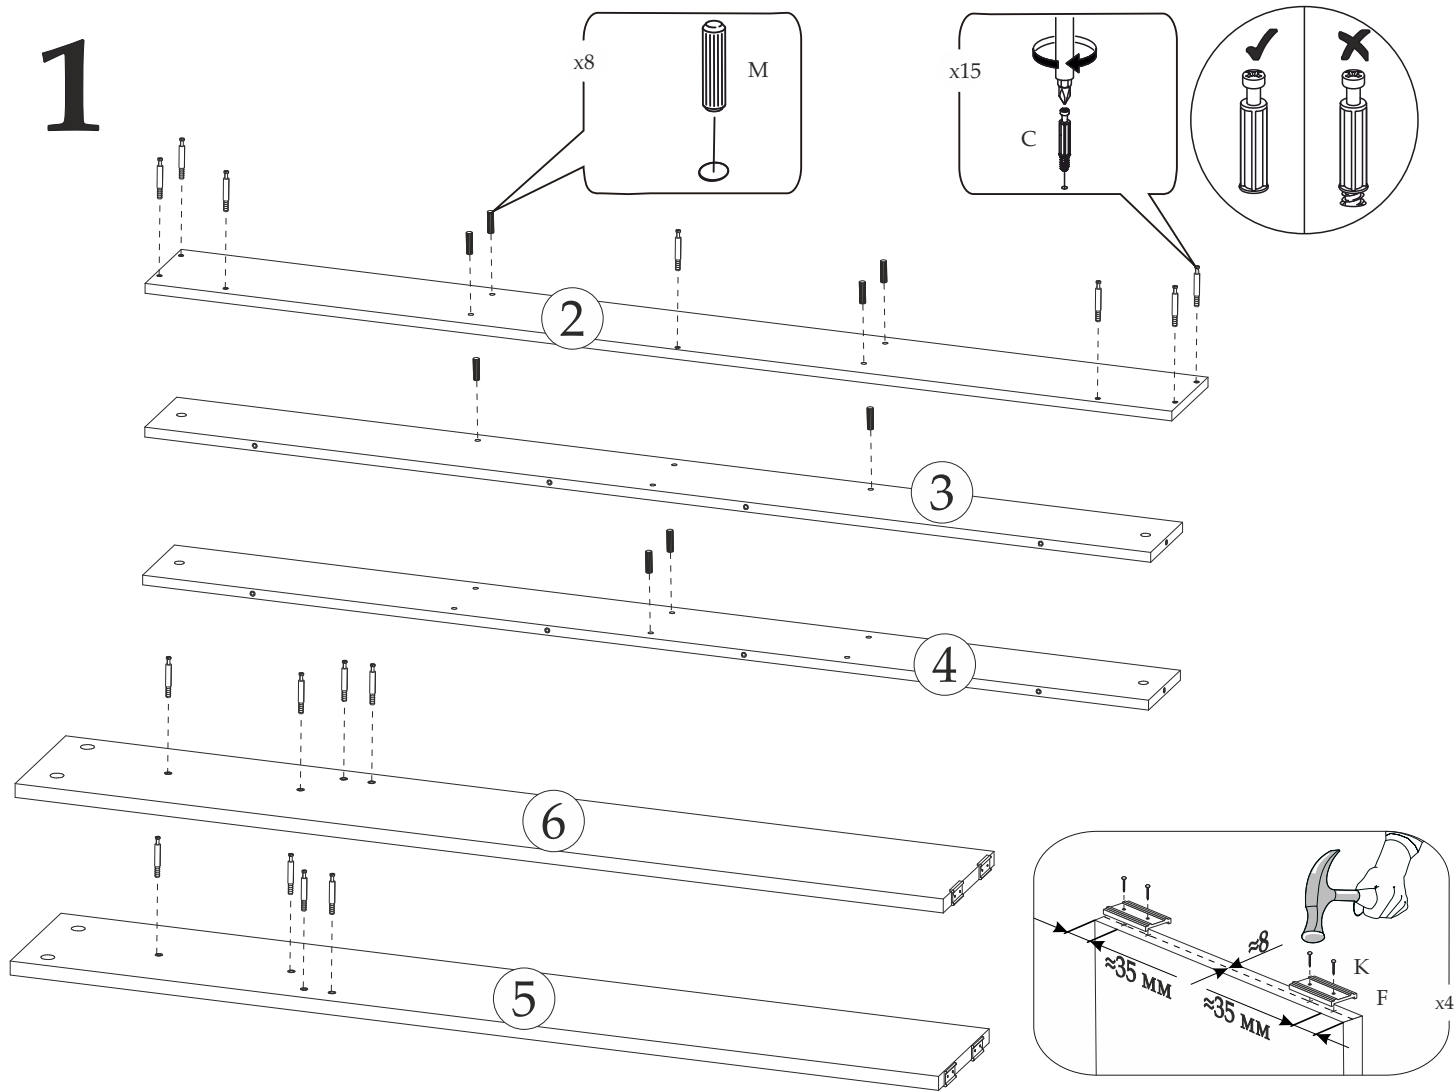

Спецификация материалов

Поз.	Наименование	Длина, мм	Ширина, мм	Кол-во, шт
1	Щиток	1438	304	1
2	Крышка	1472	162	1
3	Вязка	1438	143	1
4	Вязка	1438	143	1
5	Боковина	1065	160	1
6	Боковина	1065	160	1
7	Планка	1438	80	1
8	Перегородка	136	142	3

Инструменты

ПОРЯДОК СБОРКИ

1

2

5

3

4

5