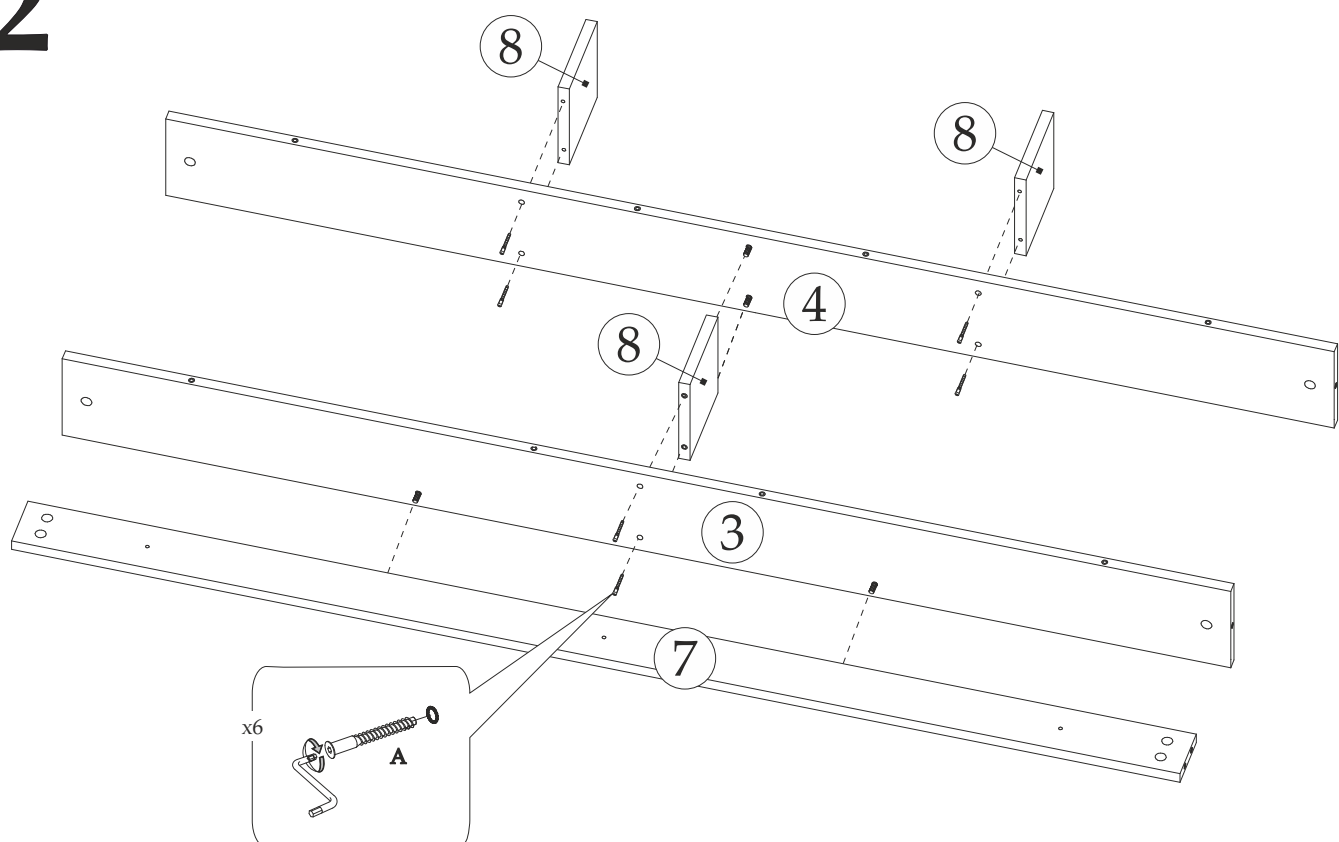

Инструменты

ПОРЯДОК СБОРКИ

1

2

5

3

4

5

Стеллаж-полка «Симпл» СП-02
является дополнительной комплектацией для
Кровать 1,4 м «Симпл» КР-12

6

Уважаемый покупатель!

Выражаем Вам искреннюю благодарность за выбор нашей мебели!

7