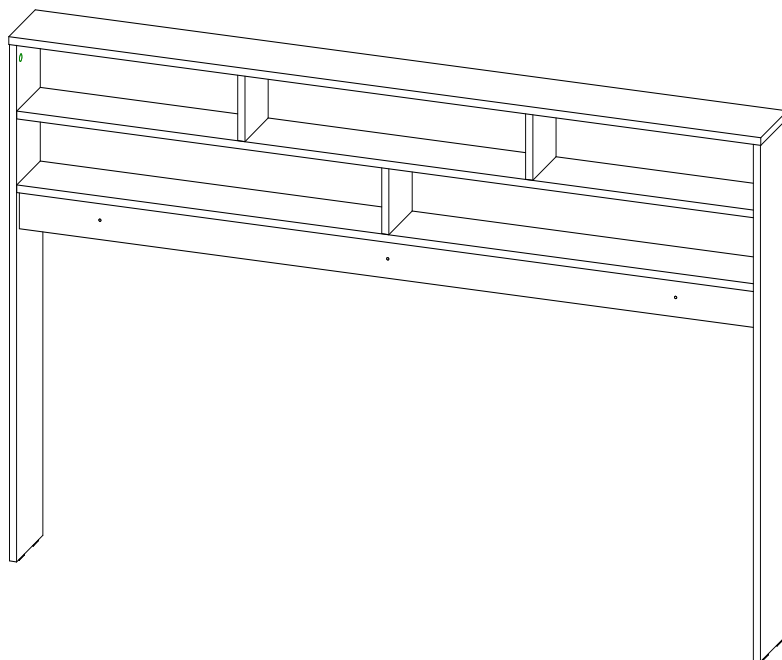

ИНСТРУКЦИЯ ПО СБОРКЕ

Стеллаж-полка "Симпл" СП-02

Габаритные размеры

Ширина: 1472 мм

Высота: 1081 мм

Глубина: 162 мм

Максимальная нагрузка
на полку - 10 кг

Стеллаж-полка "Симпл" СП-02