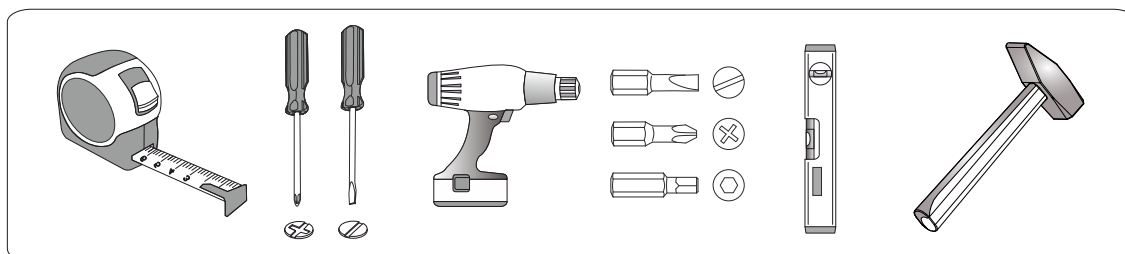

Фурнитура

Гвоздь 2x20 8 шт. К	Евровинт 6x50 14 шт. А	Евроключ 1 шт. З	Шкант 8*30 8 шт. М	Заглушка для евровинта 4 шт. В	Заглушка для эксцентрика 6 шт. Е
Подпятник 4 шт. Ф	Шуруп 4x30 3 шт. Г	Эксцентриковая стяжка 15 шт. С	Шуруп 4x16 10 шт. Н	Уголок с заглушкой 5 шт. У	

Спецификация материалов

Поз.	Наименование	Длина, мм	Ширина, мм	Кол-во, шт
1	Щиток	1438	304	1
2	Крышка	1472	162	1
3	Вязка	1438	143	1
4	Вязка	1438	143	1
5	Боковина	1065	160	1
6	Боковина	1065	160	1
7	Планка	1438	80	1
8	Перегородка	136	142	3

Инструменты