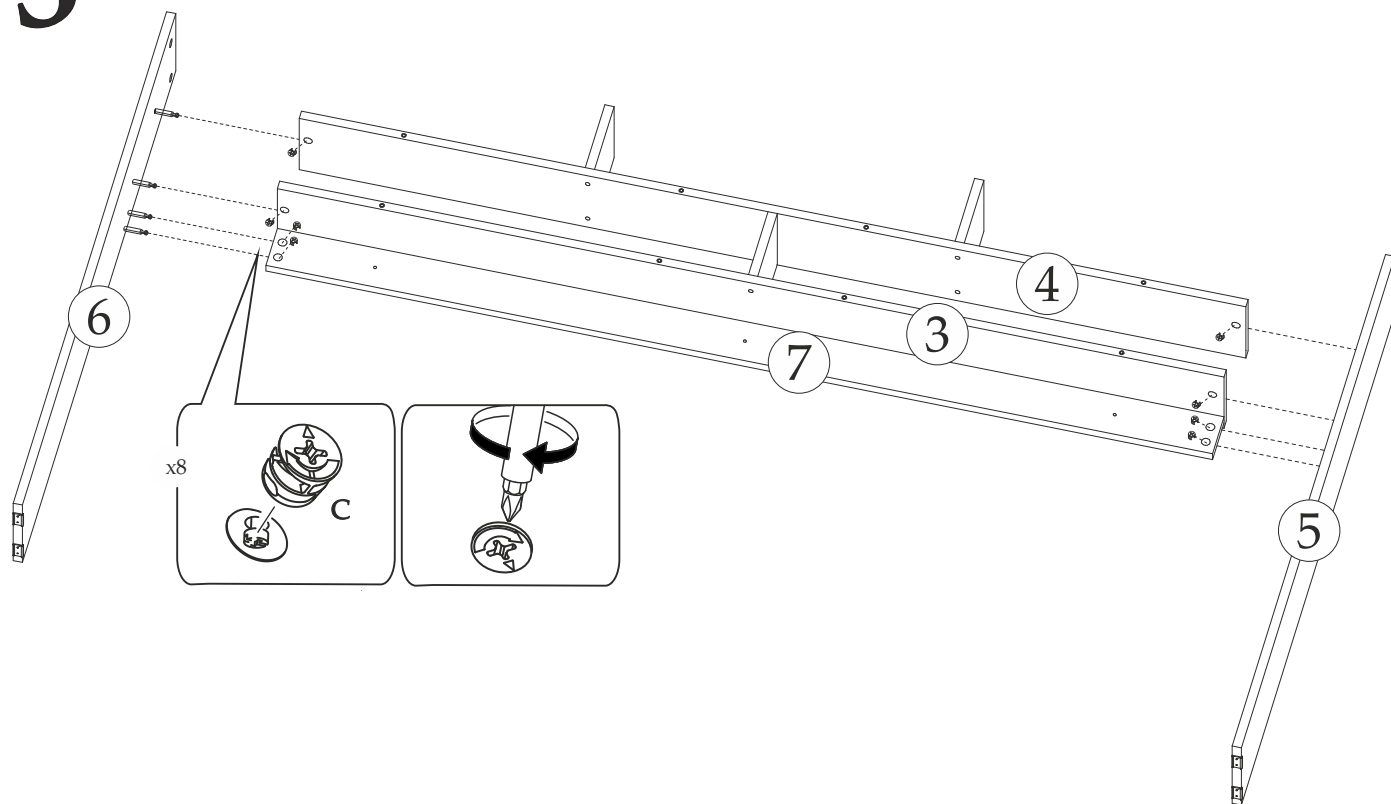

Инструменты

ПОРЯДОК СБОРКИ

1

2

5

3

4

5

Стеллаж-полка «Симпл» СП-02
является дополнительной комплектацией для
Кровать 1,4 м «Симпл» КР-12

6

Уважаемый покупатель!

Выражаем Вам искреннюю благодарность за выбор нашей мебели!

7