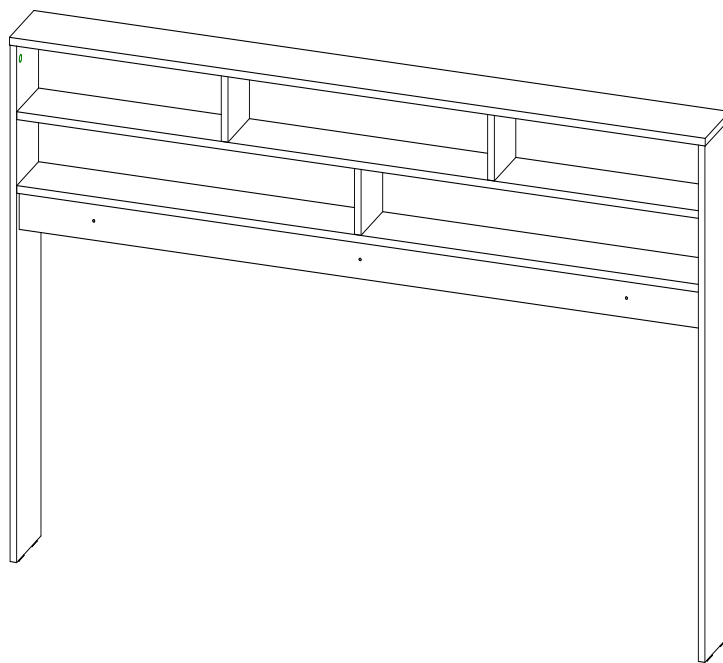

ИНСТРУКЦИЯ ПО СБОРКЕ

Стеллаж-полка "Симпл" СП-03

Габаритные размеры

Ширина: 1272 мм

Высота: 1081 мм

Глубина: 162 мм

Максимальная нагрузка
на полку - 10 кг

Стеллаж-полка "Симпл" СП-03