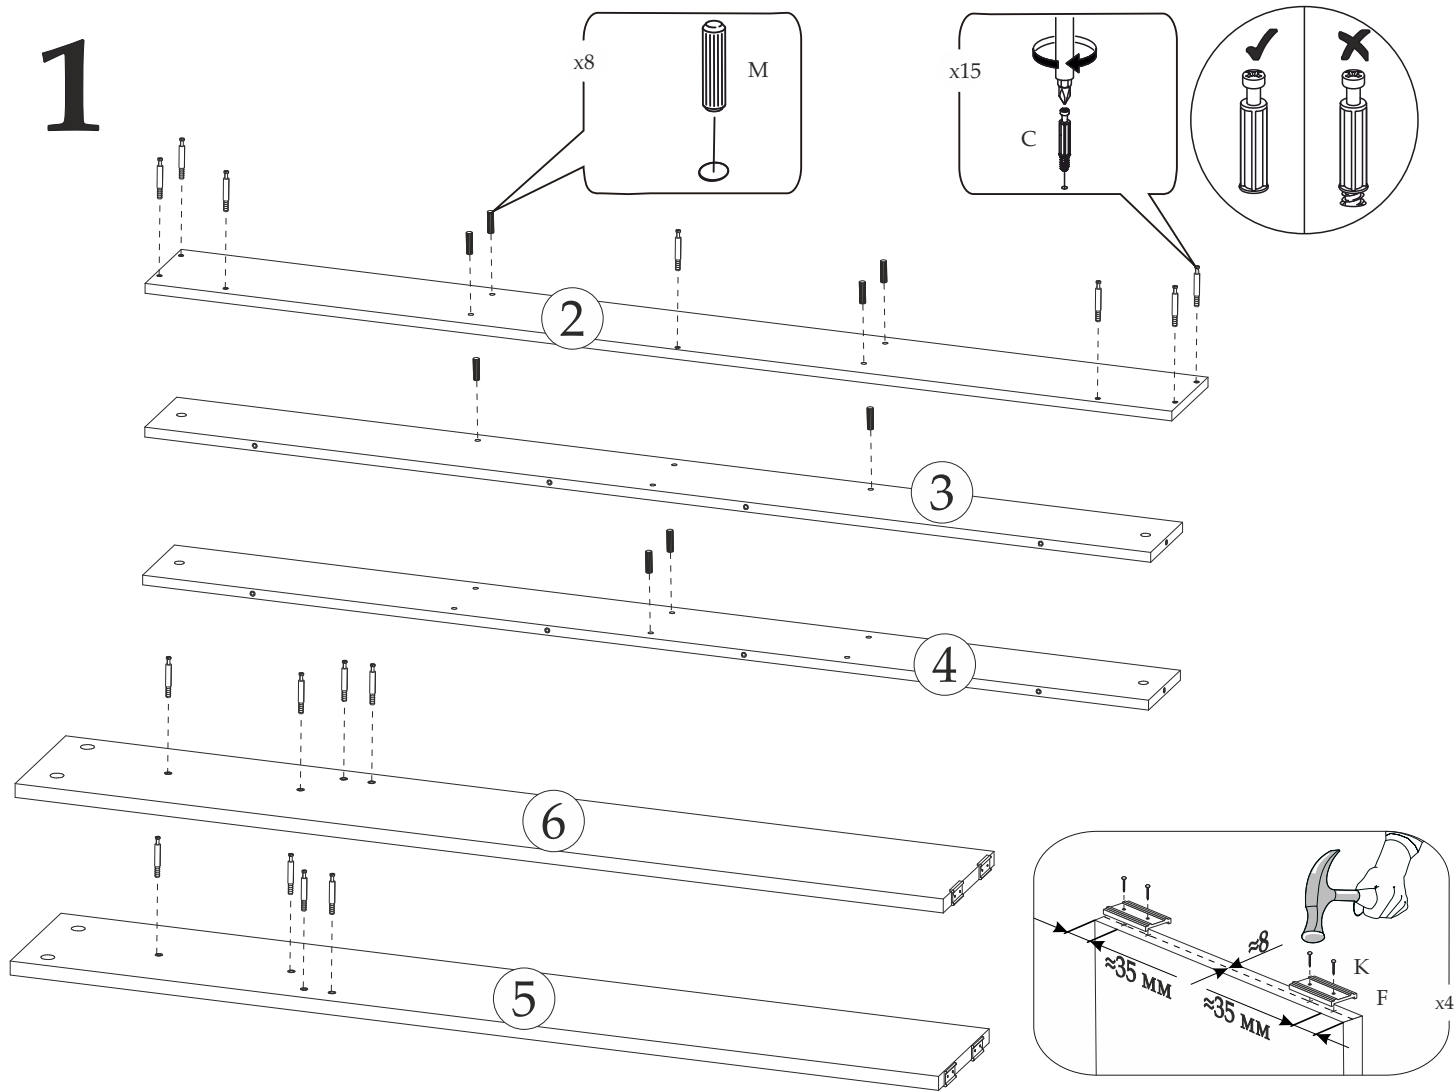

Спецификация материалов

Поз.	Наименование	Длина, мм	Ширина, мм	Кол-во, шт
1	Щиток	1238	304	1
2	Крышка	1272	162	1
3	Вязка	1238	143	1
4	Вязка	1238	143	1
5	Боковина	1065	160	1
6	Боковина	1065	160	1
7	Планка	1238	80	1
8	Перегородка	136	142	3

Инструменты

ПОРЯДОК СБОРКИ

1

2

5

3

4

5