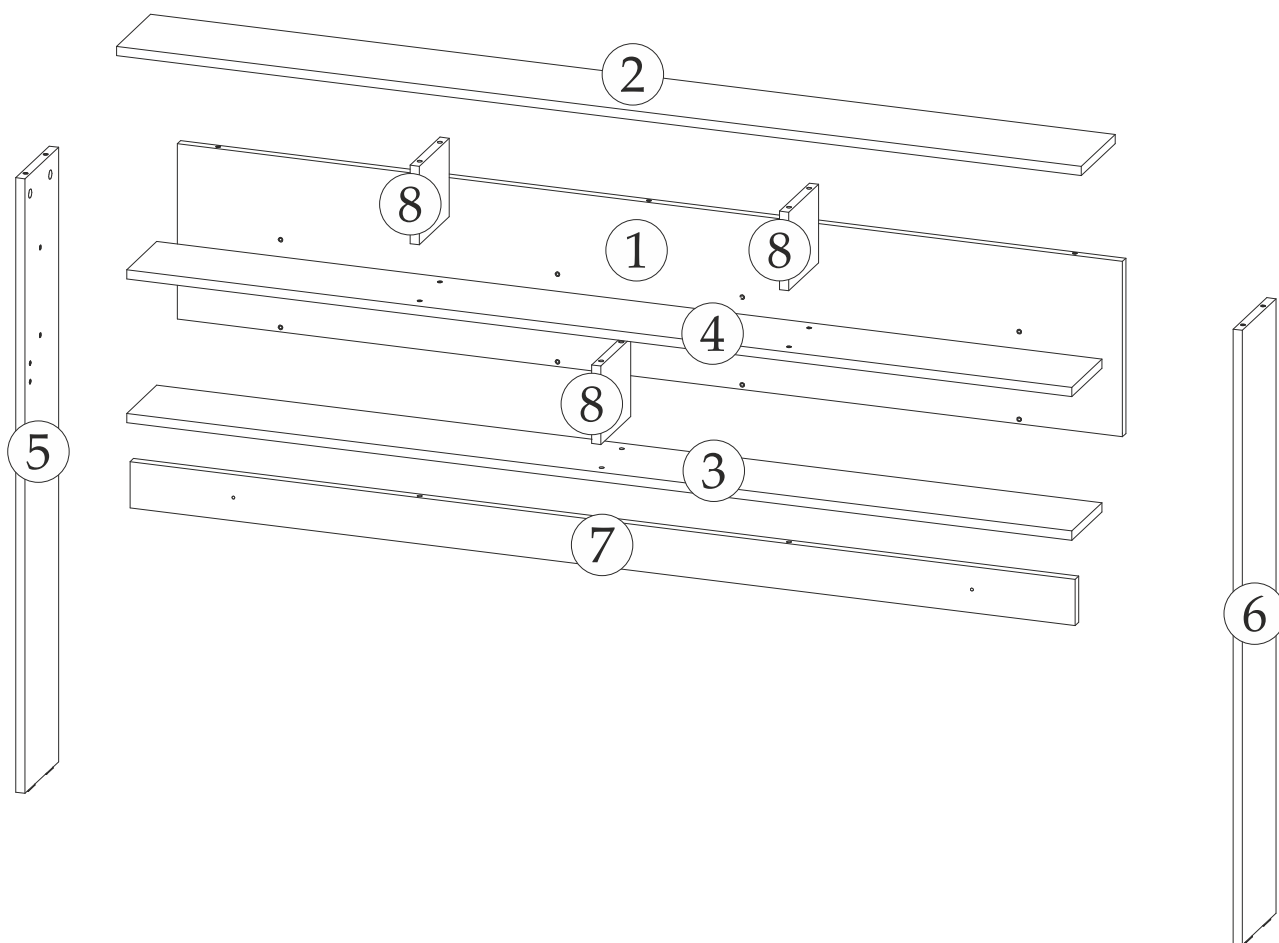

ПОРЯДОК СБОРКИ