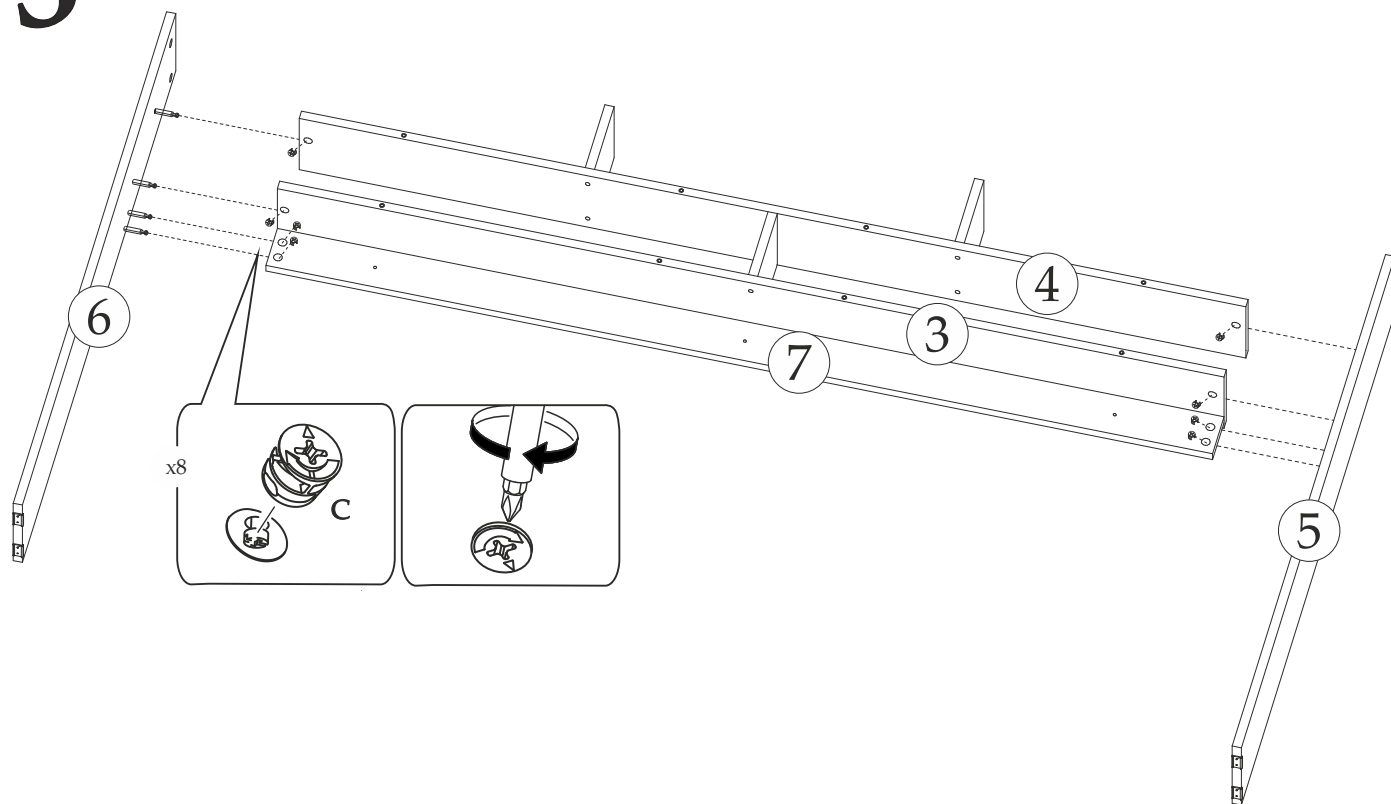

Инструменты

ПОРЯДОК СБОРКИ

1

2

5

3

4

5

Стеллаж-полка «Симпл» СП-03
является дополнительной комплектацией для
Кровать 1,2 м «Симпл» КР-07

6

Уважаемый покупатель!

Выражаем Вам искреннюю благодарность за выбор нашей мебели!

7