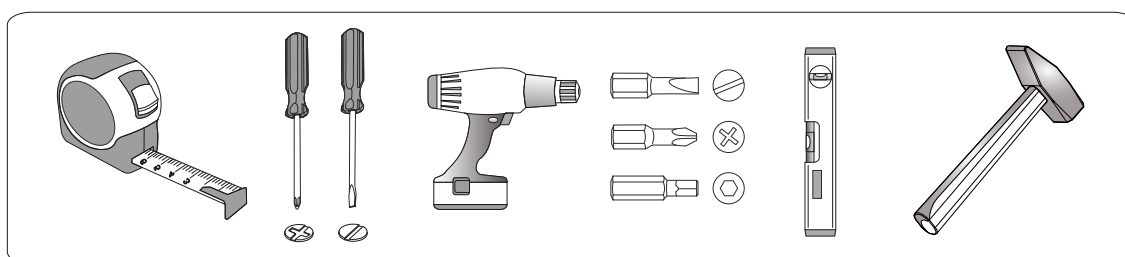

Фурнитура

Гвоздь 2x20 8 шт. К	Евровинт 6x50 14 шт. А	Евроключ 1 шт. З	Шкант 8*30 8 шт. М	Заглушка для евровинта 4 шт. В	Заглушка для эксцентрика 6 шт. Е
Подпятник 4 шт. Ф	Шуруп 4x30 3 шт. Г	Эксцентриковая стяжка 15 шт. С	Шуруп 4x16 10 шт. Н	Уголок с заглушкой 5 шт. У	

Спецификация материалов

Поз.	Наименование	Длина, мм	Ширина, мм	Кол-во, шт
1	Щиток	1238	304	1
2	Крышка	1272	162	1
3	Вязка	1238	143	1
4	Вязка	1238	143	1
5	Боковина	1065	160	1
6	Боковина	1065	160	1
7	Планка	1238	80	1
8	Перегородка	136	142	3

Инструменты