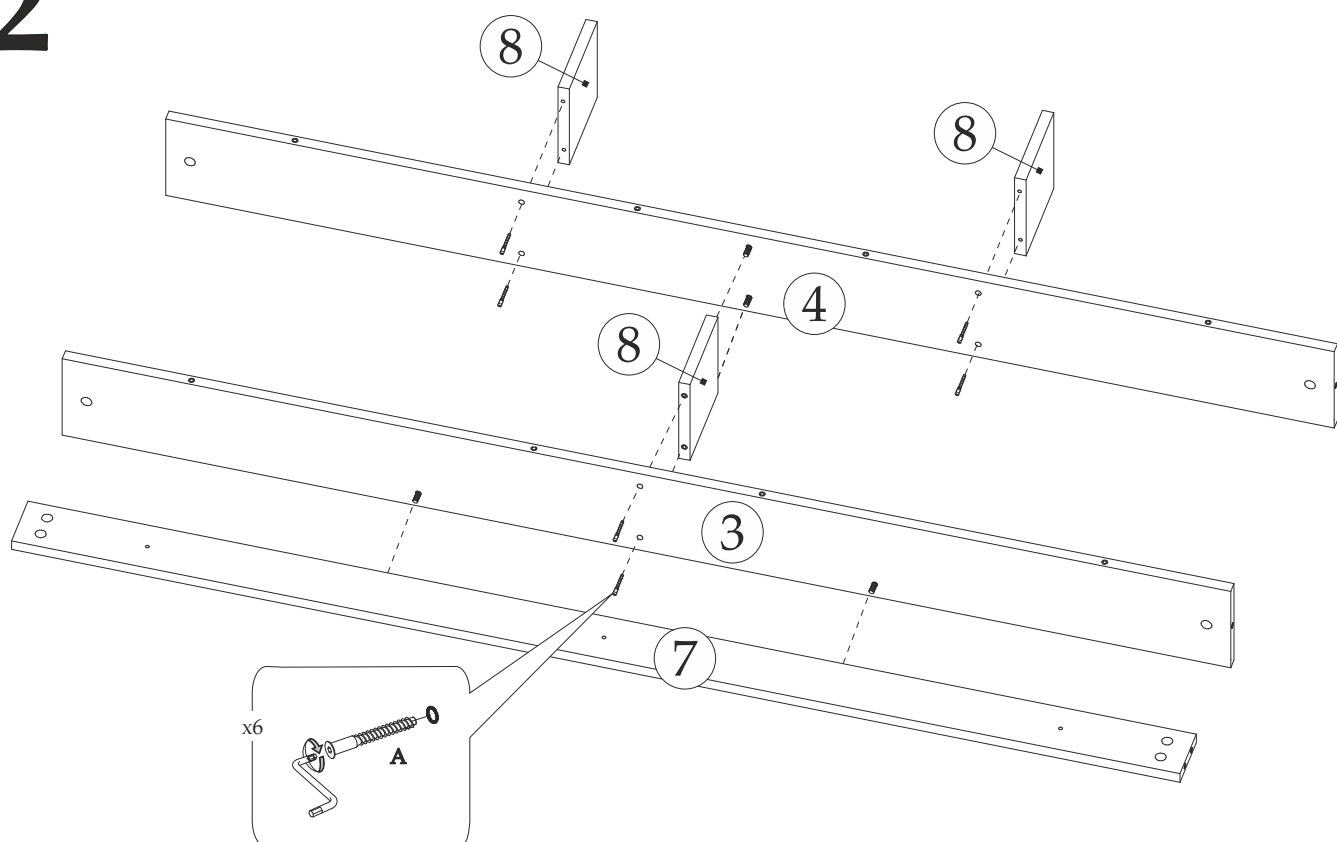

Инструменты

ПОРЯДОК СБОРКИ

1

2

5

3

4

5

Стеллаж-полка «Симпл» СП-03
является дополнительной комплектацией для
Кровать 1,2 м «Симпл» КР-07

6

Уважаемый покупатель!

Выражаем Вам искреннюю благодарность за выбор нашей мебели!

7