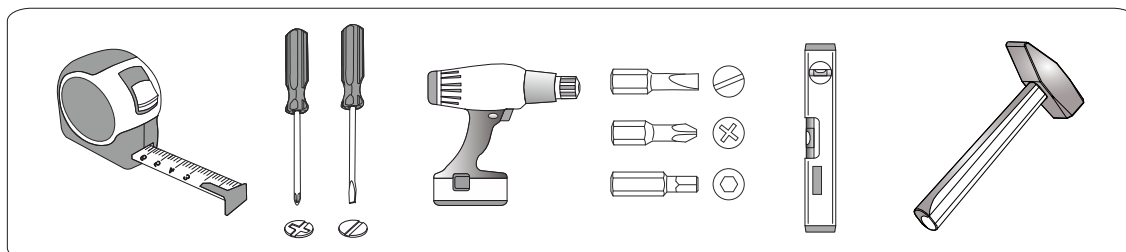

Фурнитура

Гвоздь 2x20 6 шт. К	Евровинт 6x50 20 шт. А	Евроключ 1 шт. Z	Заглушка для эксцентрика 16 шт. Е	Заглушка для евровинта 20 шт. В	Шкант 8*30 8 шт. М
Ножка-опора 4 шт. F	Фетровая накладка 4 шт. P	Шуруп 4x16 40 шт. H	Шуруп 3x16 4 шт. J	Ручка 2 шт. R	Эксцентриковая стяжка 24 шт. С
Фиксатор ЛДВП 20 шт. X	Магнит 2 шт. G	Петля вкладная 4 шт. N			

Спецификация материалов

Поз	Наименование	Длина, мм	Ширина, мм	Кол-во, шт
1	Крышка верхняя	1202	400	1
2	Крышка нижняя	1202	400	1
3	Вязка	384	372	1
4	Боковина	288	399	2
5	Перегородка	288	374	2
6	Планка	1076	60	2
7	Планка	264	60	2
8	Створка	372	280	2
9	ЛДВП	1178	298	1

Инструменты