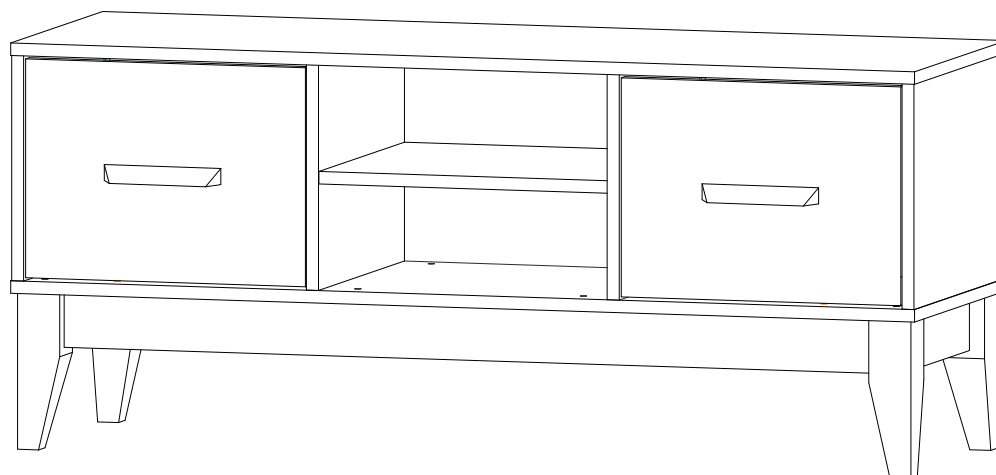

## Тумба под ТВ "Скандика" ТБ-08

Габаритные размеры

Ширина: 1202 мм

Высота: 520 мм

Глубина: 400 мм

Максимальная нагрузка  
на вязку - 10 кг

Тумба под ТВ "Скандика" ТБ-08

**BTS**  
МЕБЕЛЬНАЯ КОМПАНИЯ