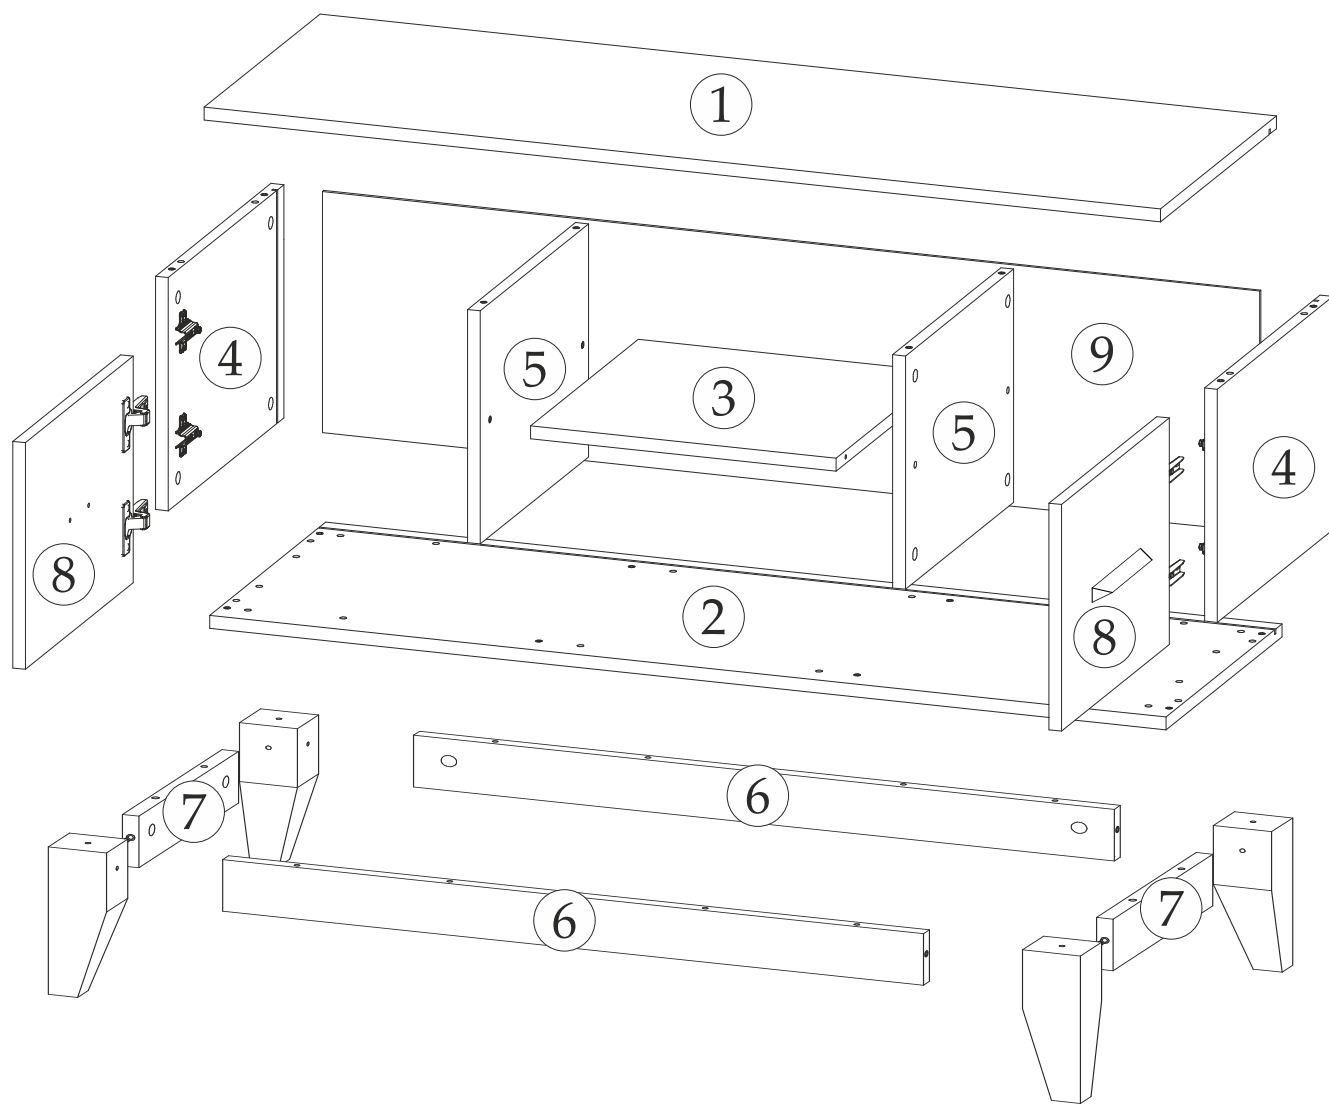

ПОРЯДОК СБОРКИ