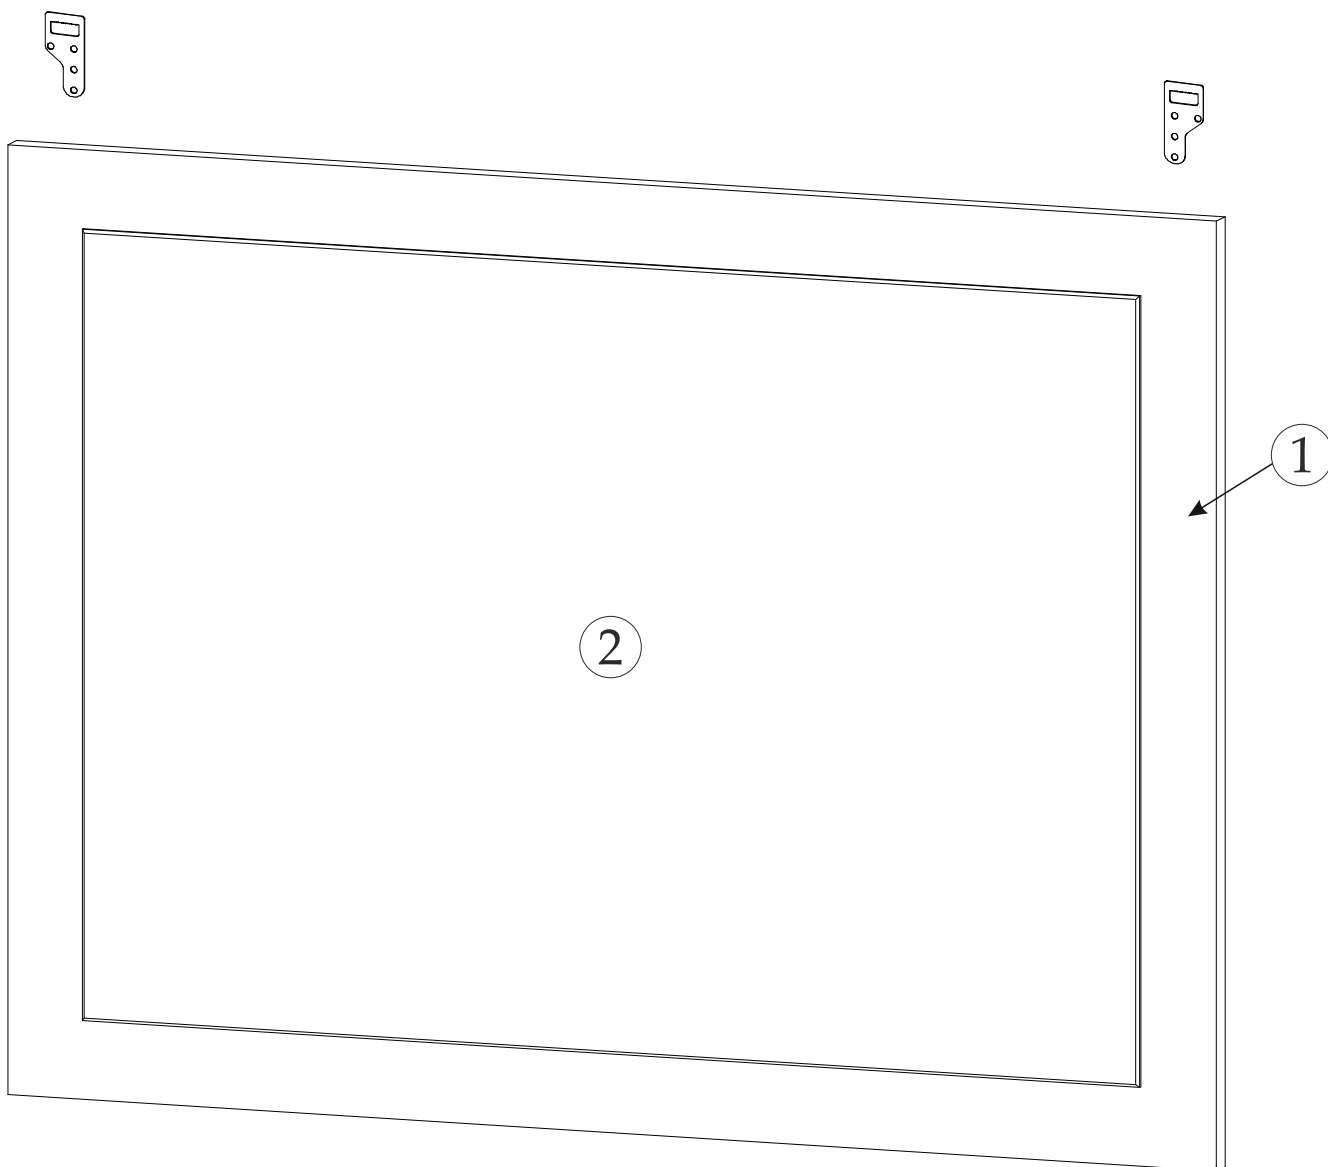

ПОРЯДОК СБОРКИ