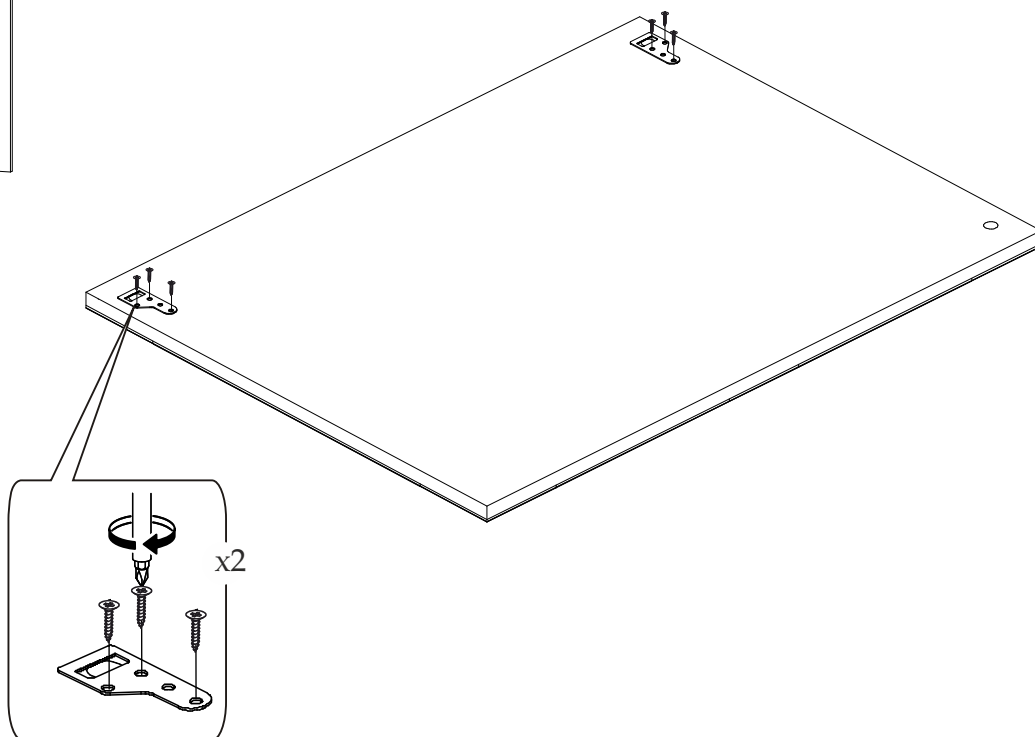

Исполнение 2

Уважаемый покупатель!

Выражаем Вам искреннюю благодарность за выбор нашей мебели!