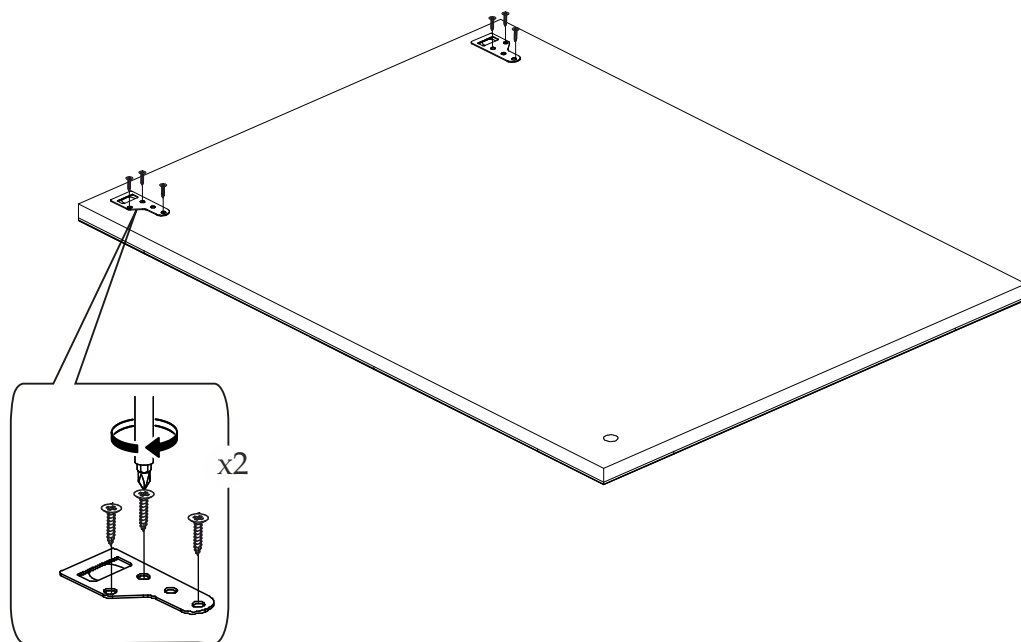

Исполнение 1