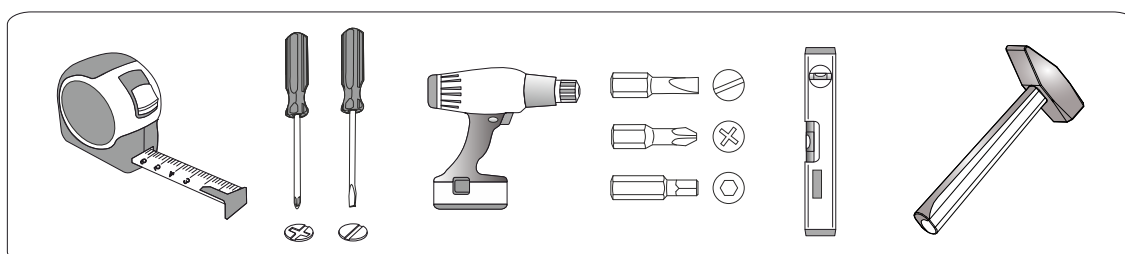

Фурнитура

Шуруп 4x16	Навес плоский
6 шт. Н	2 шт. Р

Спецификация материалов				
Поз.	Наименование	Длина, мм	Ширина, мм	Кол-во, шт
1	Подзеркальник	800	600	1
2	Зеркало	700	500	1

Инструменты