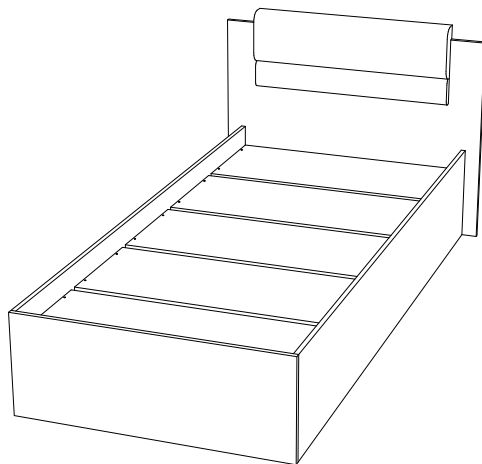

МК БТС, Пензенская область, г. Пенза, ул. Рябова, стр. 9, помещ. 10, литера А

Инструкция по сборке и эксплуатации мебели

Наборы мебели для спальни «Фиеста»

Кровать одинарная 0,9 NEW

02-04.008

Габаритные размеры
 Ширина: 1050
 Высота: 840
 Глубина: 2032