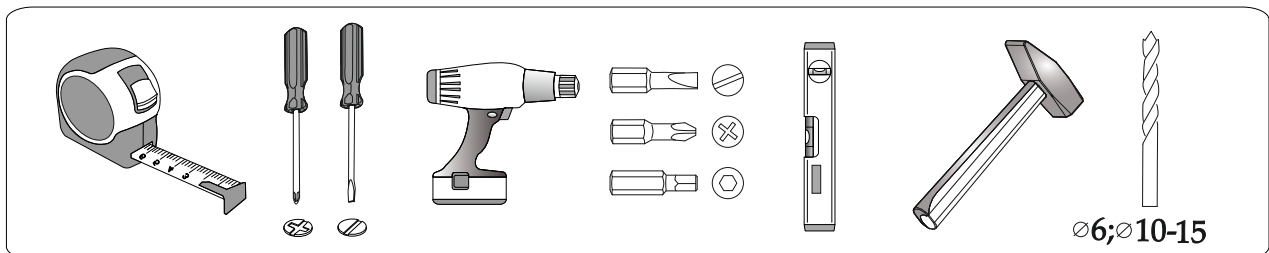

Фурнитура

Эксцентриковая стяжка 10 шт.	Евровинт 6x50 10 шт.	Евроключ 1 шт.	Заглушка для евровинта 10 шт.	Заглушка для эксцентрика 10 шт.	Краб шайба 4 шт.
Кронштейн секретерный 2 шт.	Навес L-образный 3 шт.	Петля 4-х шарнирная накладная 7 шт.	Шкант 8x30 4 шт.	Шуруп 4x16 67шт.	

Инструмент