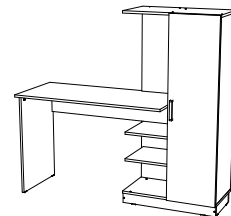

Сборка стола на правую сторону, пенал справа