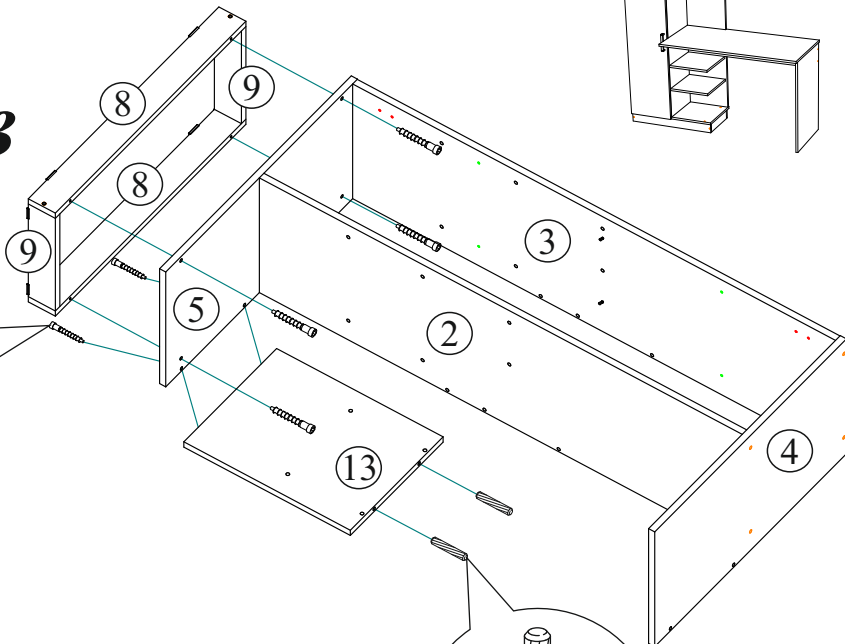

Сборка стола на правую сторону, пенал справа

4 пр

5 пр

6 пр

Сборка стола на правую сторону, пенал справа

Регулировка створки по ширине

Регулировка створки по глубине

Регулировка створки по высоте

Уважаемый покупатель!

Выражаем Вам искреннюю благодарность за выбор нашей мебели!

Сборка стола на левую сторону, пенал слева

1 лев

2 лев

3 лев

Сборка стола на левую сторону, пенал слева

4 лев

x6

x4

5 лев

x2

6 лев

x11

Сборка стола на левую сторону, пенал слева

8 лев