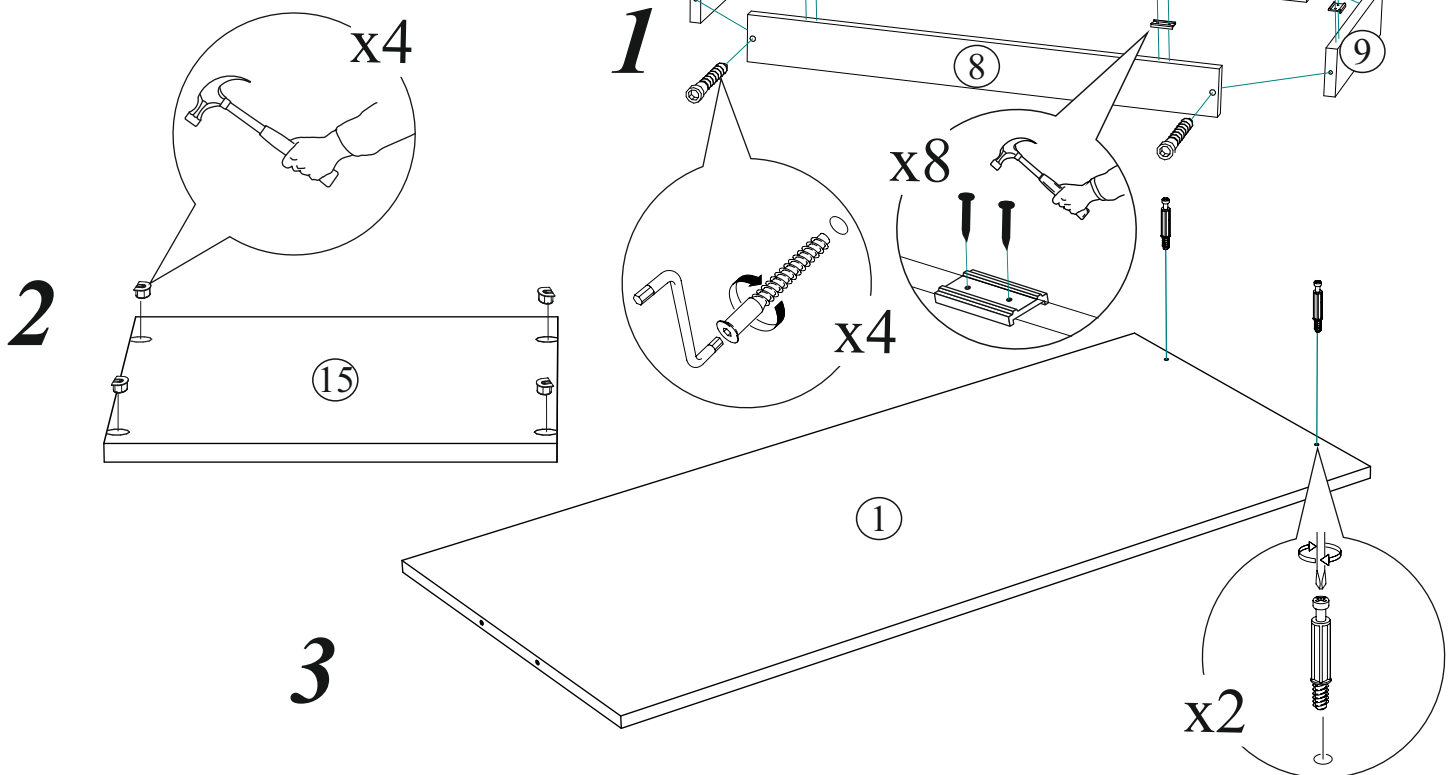

Поз.	Наименование	Длина	Ширина	Кол-во
1	Столешница	1100	502	1
2	Боковина	1248	352	1
3	Боковина	1248	352	1
4	Крышка	682	352	1
5	Крышка	682	352	1
6	Вязка	1078	208	1
7	Вязка	316	332	2
8	Планка	678	70	2
9	Планка	284	70	2
10	Створка	1276	344	1
11	Боковина	724	456	1
12	Щиток	594	330	1
13	Щиток	430	330	1
14	Полка	352	316	2
15	Вязка	352	316	1
16	ЛДВП	1274	344	1

Гвоздь 2x20 45 шт.	Евровинт 6x50 35 шт.	Еврокюч 1 шт.	Подпятник 10 шт.	Петля 4-х шарнирная накладная 2 шт.
Заглушка для евровинта 25 шт.	Заглушка для эксцентрика 2 шт.	Заглушка технологическая Ф8 7 шт.	Шкант 8x30 2 шт.	Полкодержатель (хром) 8 шт.
Эксцентриковая стяжка усиленная 4 шт.	Ручка №26 1 шт.		Ручка №7 1 шт.	
Эксцентриковая стяжка 2 шт.	Для цвета Сонома/Белый Ручка №26		Для цвета Венге/Лоредо Ручка №7	
				Шуруп 4x16 8 шт.

Необходимый инструмент для сборки.
Рекомендуем сборку производить вдвоем.

Качество мебели зависит от качества сборки.
Рекомендуем доверить сборку специалистам.

Уважаемый покупатель!

Убедительная просьба сохранять упаковку до полной сборки изделия!

В случае обнаружения брака/дефекта обязательно сфотографировать выявленный дефект и этикетку на упаковке. На фотографии должно быть четко видно: наименование изделия, дату изготовления и номер бригады. Претензии по качеству без фотографии этикетки не принимаются.

Цвет:	Центральная секция Либерти ПС-02	Дата изготовления 01.01.2018	Срок службы 5 лет. Гарантия 24 мес. 02-102.003	Бригада 1
	сонома/ венге	Тумба		
12595V5K1AYZTT9 18075-01 00491019 18 0001		1/5