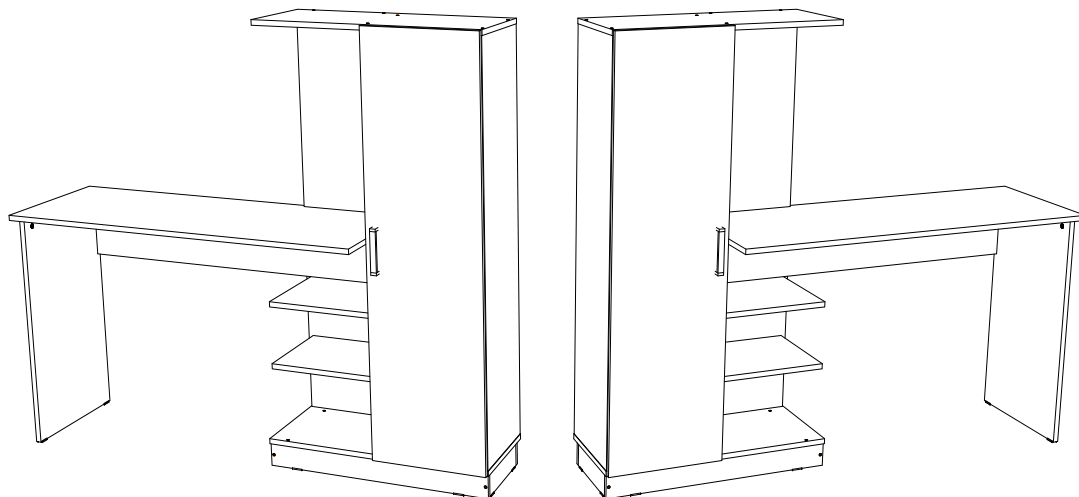

Инструкция по сборке и эксплуатации мебели Компьютерный стол «Бейсик»

Габаритные размеры
Ширина (мм): 1450
Высота (мм): 1350
Глубина (мм): 502

Стол универсальный, собирается на правую и на левую стороны