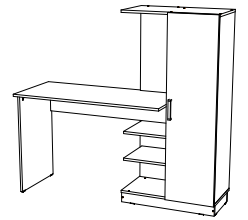

Сборка стола на правую сторону, пенал справа