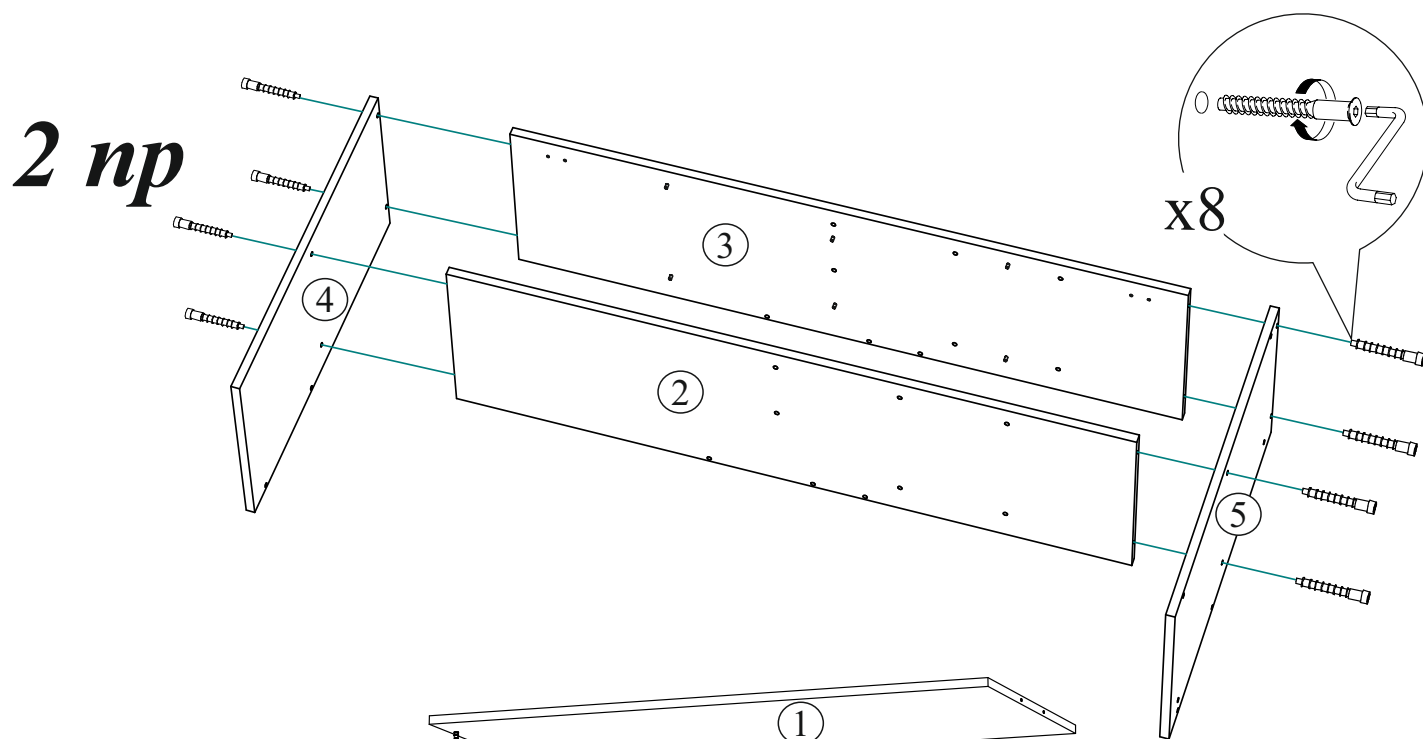

Сборка стола на правую сторону, пенал справа