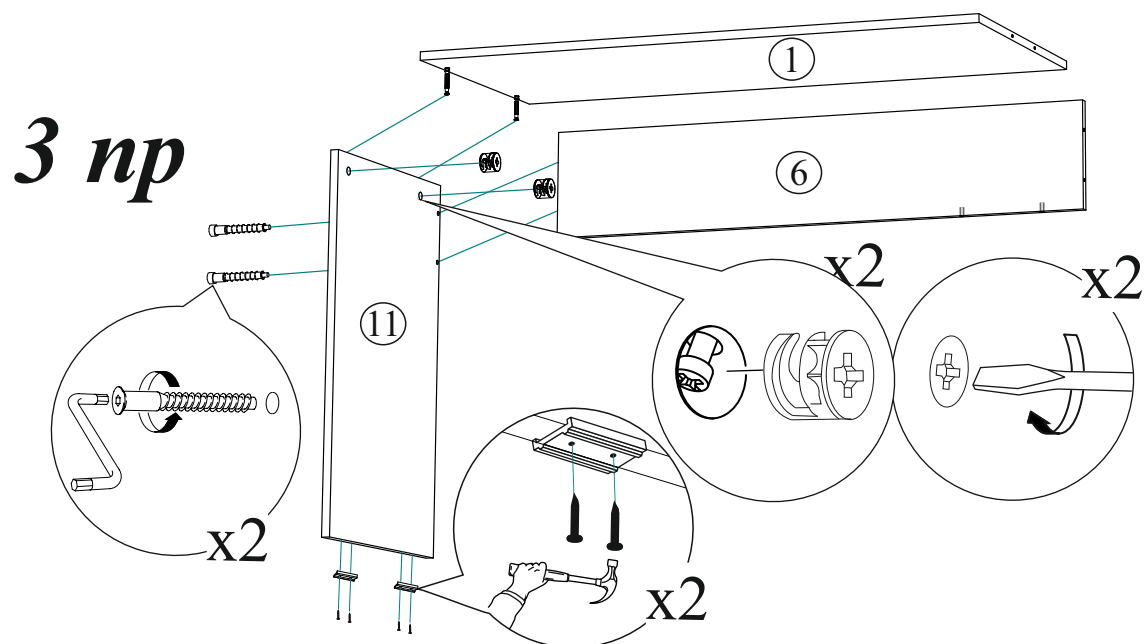

Сборка стола на правую сторону, пенал справа