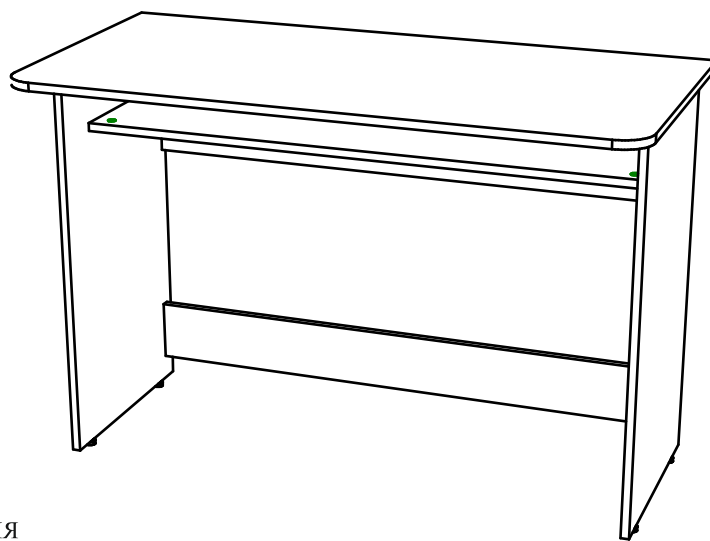

#### Стол письменный ПС-01

02-13.008

Габаритные размеры

Ширина: 1200

Высота: 808

Глубина: 591