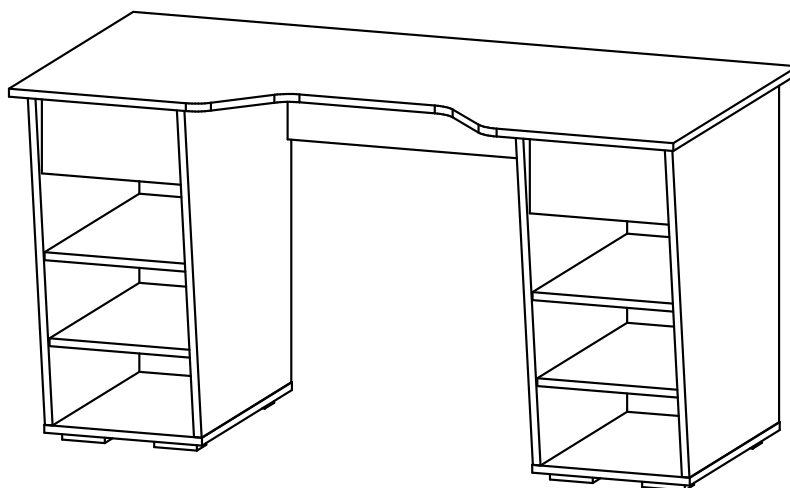

### Стол компьютерный «Рио» СК-01

Габаритные размеры  
Ширина (мм): 1400  
Высота (мм): 750  
Глубина (мм): 720