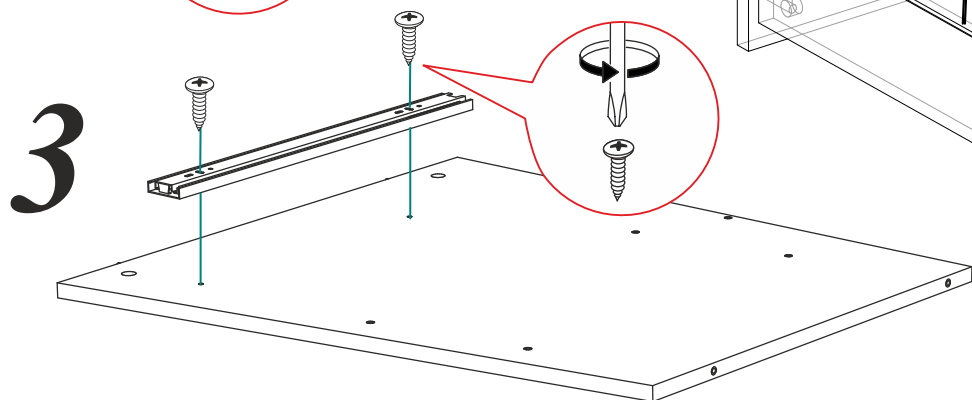

ВНИМАНИЕ!!!

Боковины ящика закромлены с одной стороны, поэтому отверстия под стяжку направлены в одну сторону.