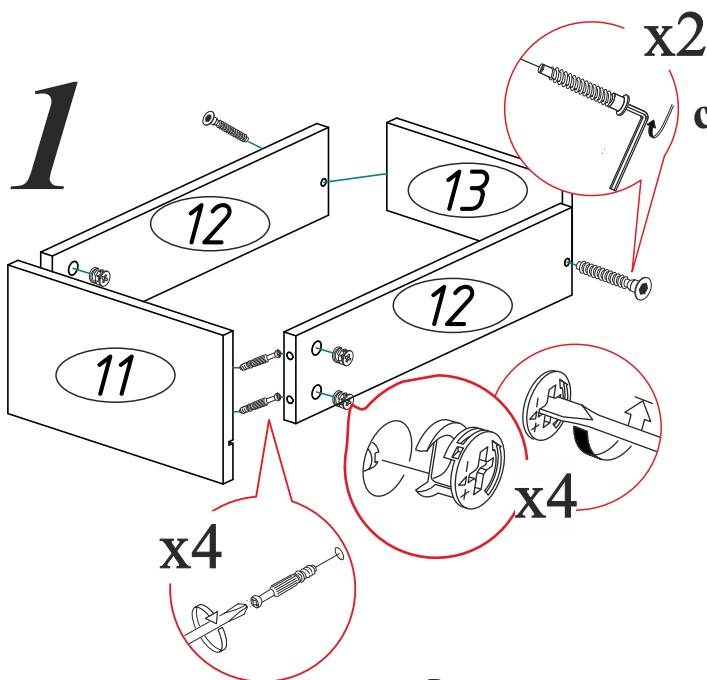

ВНИМАНИЕ!!!

Боковины ящика закромлены с одной стороны, поэтому отверстия под стяжку направлены в одну сторону.