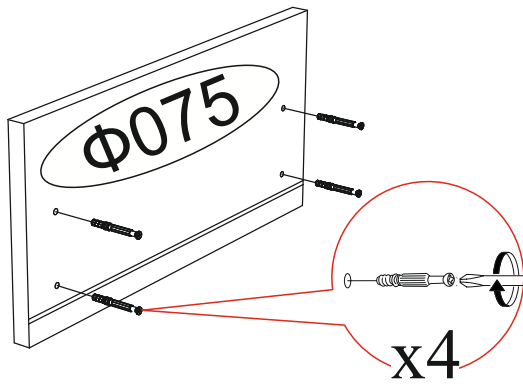

2

3

4

ВНИМАНИЕ!!!
Боковины ящика закромлены с одной стороны, поэтому отверстия под стяжку направлены в одну сторону.

Шариковые направляющие крепятся снизу боковины и вплотную к фасаду.

x4

5

6