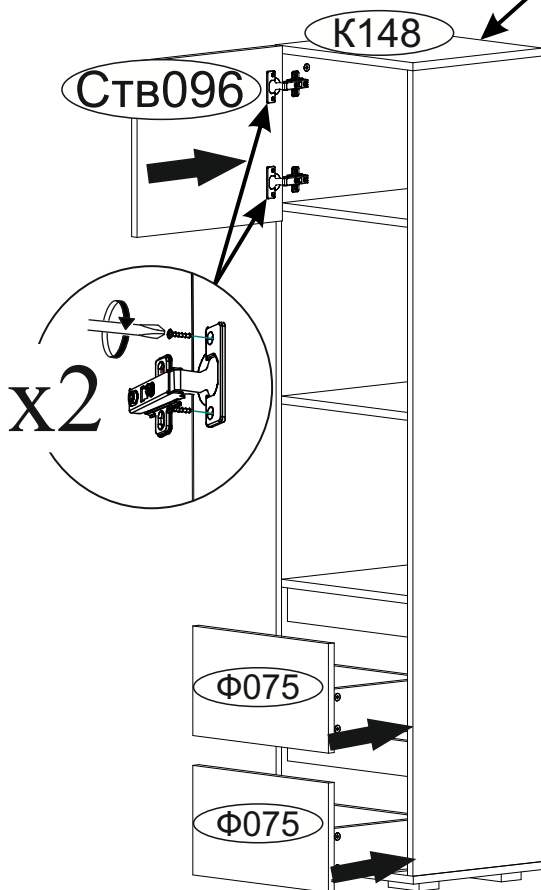

ВНИМАНИЕ!!!

Не вставляйте на открытые ящики!