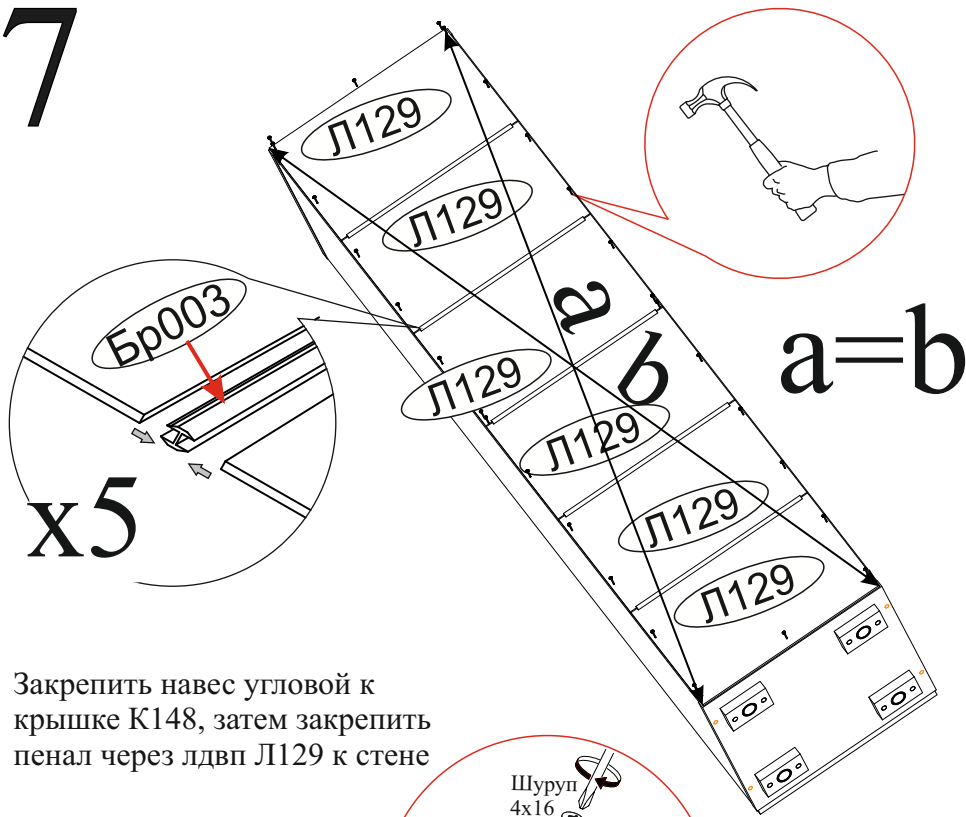

7

x5

Закрепить навес угловой к крышке К148, затем закрепить пенал через лдвп Л129 к стене