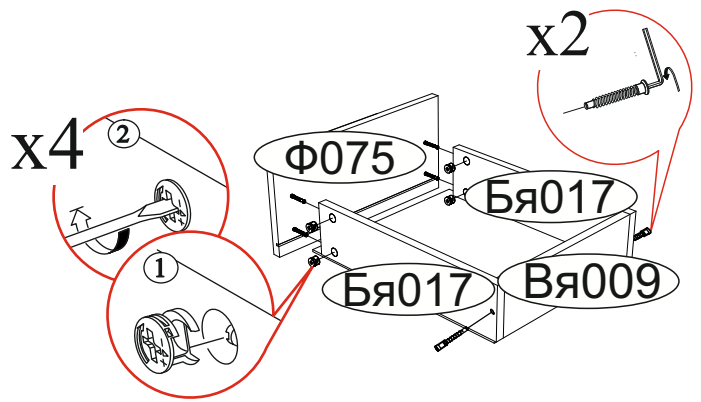

2

3

4

ВНИМАНИЕ!!!
Боковины ящика закромлены с одной стороны, поэтому отверстия под стяжку направлены в одну сторону.

Шариковые направляющие крепятся снизу боковины и вплотную к фасаду.

x4

5

6