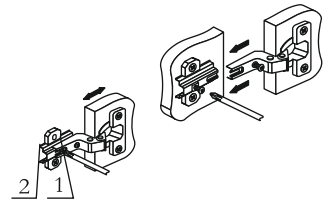

# 7

x5

Закрепить навес угловой к крышке К148, затем закрепить пенал через лдвп Л129 к стене

Регулировка створки по глубине

Регулировка створки по ширине

Регулировка створки по высоте