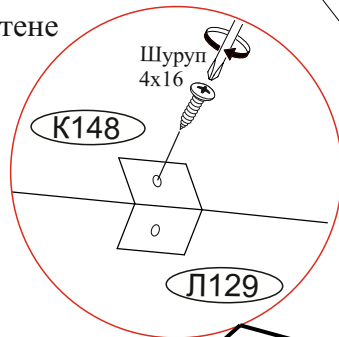

Для открывания створки влево

Для открывания створки вправо