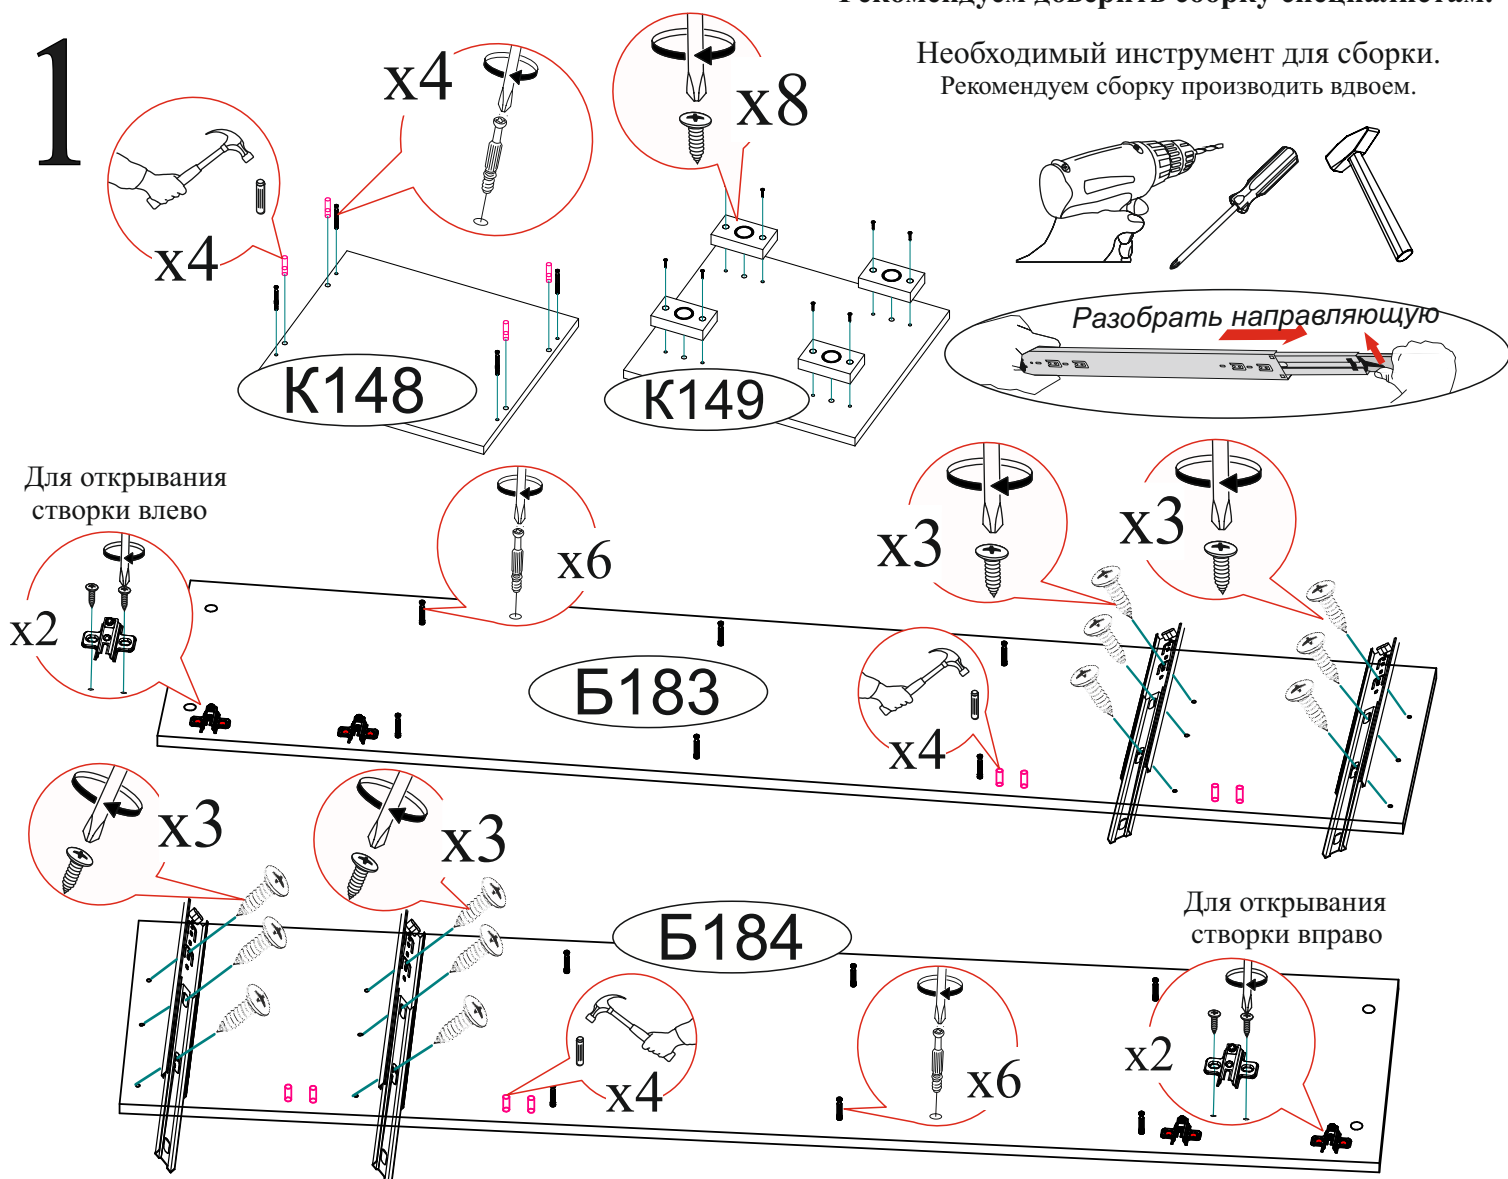

Комплектовочная ведомость					Петля 4-х шарнирная накладная	Гвоздь 2x20	Заглушка для эксцентрика	Заглушка для евроинта	Эксцентриковая стяжка
Поз.	Наименование	Длина	Ширина	Кол-во					
Б183	Боковина	1618	352	1					
Б184	Боковина	1618	352	1	2 шт.	54 шт.	24 шт.	4 шт.	24 шт.
Бя017	Бок ящика	300	98	4	Опора прямоугольная 20 мм.	Евроинт 6x50	Евроключ	Направляющая шариковая 300мм.	Шуруп 4x16
В136	Вязка	368	352	3					
Вя009	Вязка ящика	310	98	2	4 шт.	8 шт.	1 шт.	2 компл.	40 шт.
К148	Крышка	402	352	1	Навес угловой с заглушкой	Шкант 8x30	Стяжка межсекционная D5x32		
К149	Крышка	402	352	1					
Л129	ЛДВП	273	396	6	1 шт.	12 шт.	1 шт.		
Л130	ЛДВП	338	304	2					
Пл054	Планка	368	70	2					
Ств096	Створка	352	396	1					
Ф075	Фасад	220	396	2					
Бр003	Брус соединительный	368		5					

Качество мебели зависит от качества сборки.
Рекомендуем доверить сборку специалистам.

Необходимый инструмент для сборки.
Рекомендуем сборку производить вдвоем.

Уважаемый покупатель!

Убедительная просьба сохранять упаковку до полной сборки изделия!

В случае обнаружения брака/дефекта обязательно сфотографировать выявленный дефект и этикетку на упаковке. На фотографии должно быть четко видно: наименование изделия, дату изготовления и номер бригады. Претензии по качеству без фотографии этикетки не принимаются.

Цвет:

12595V5K1AYZT9 18075-01 00491019 18 0001

Центральная секция
Либерти ЦС-02
сонома/ венге

1/5

Дата изготовления
01.01.2018

Тумба

Срок службы 5 лет. Гарантия 24 мес.

02-102.003

Бригада 1