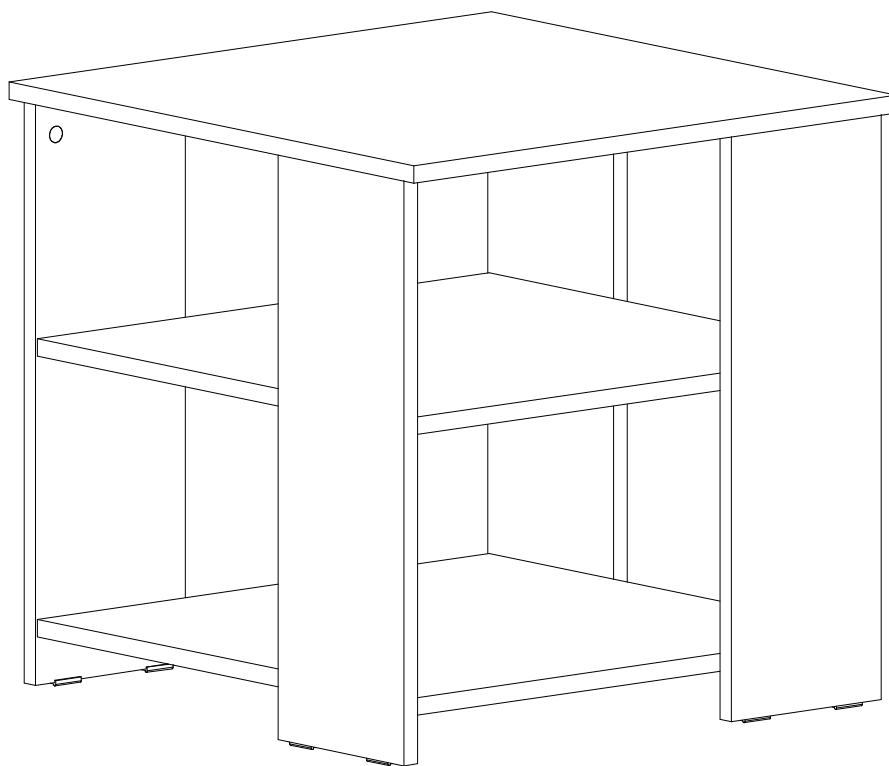

ИНСТРУКЦИЯ ПО СБОРКЕ

Стол журнальный "Марсель" СЖ-03

Габаритные размеры

Ширина: 566 мм

Высота: 550 мм

Глубина: 566 мм

Максимальная нагрузка

на столешницу - 10 кг,

на вязку - 10 кг

Стол журнальный "Марсель" СЖ-03

Срок службы изделия - 5 лет
Срок гарантии - 24 месяца

Соответствует требованиям
ТР ТС 025/2012

Производитель:
ООО «Мебелони», Пензенская область, г. Пенза, ул. Рябова, стр. 7Д

МЕБЕЛОНИ
семья
МБ

Дата изготовления _____

Переходите по QR-коду для просмотра видеоинструкции сборки изделия