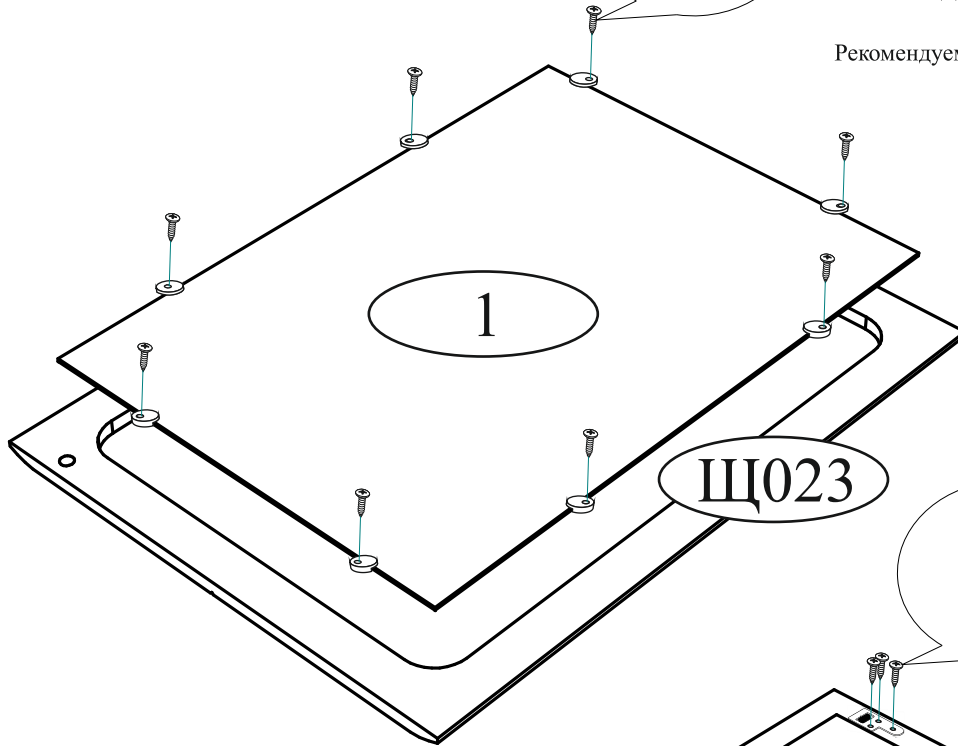

Комплектовочная ведомость				
Поз.	Наименование	Длина	Ширина	Кол-во
Щ023	Щиток	790	590	1
1	Зеркало	510	710	1

Навес 2 шт.	Шуруп 4x16 6 шт.	Шуруп 3x16 8 шт.	Клеймер для стекла 8 шт.

Качество мебели зависит от качества сборки.
Рекомендуем доверить сборку специалистам.

Необходимый инструмент для сборки.

Рекомендуем сборку производить вдвоем.

1

2