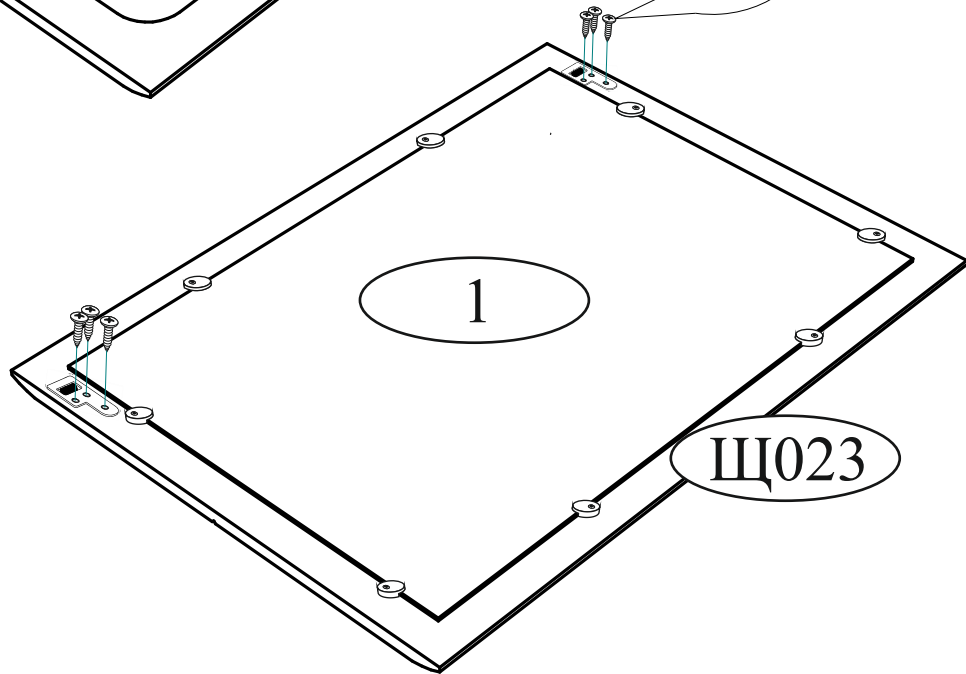

Уважаемый покупатель!

Выражаем Вам искреннюю благодарность за выбор нашей мебели!

Уважаемый покупатель!

Убедительная просьба сохранять упаковку до полной сборки изделия!

В случае обнаружения брака/дефекта обязательно сфотографировать выявленный дефект и этикетку на упаковке.

На фотографии должно быть четко видно: наименование изделия, дату изготовления и номер бригады.

Претензии по качеству без фотографии этикетки не принимаются.

ЕАС Гостиная «ВЕНЕЦИЯ» Цвет: ВЕНГЕ-ЛОРЕДО БТС 01-21.000	Гарантия 24 мес. Срок службы - 7 лет.	Дата 01.01.2016
	№ УПАКОВКИ 1/8	Бригада Бригада 1
Название: БОКОВИНЫ