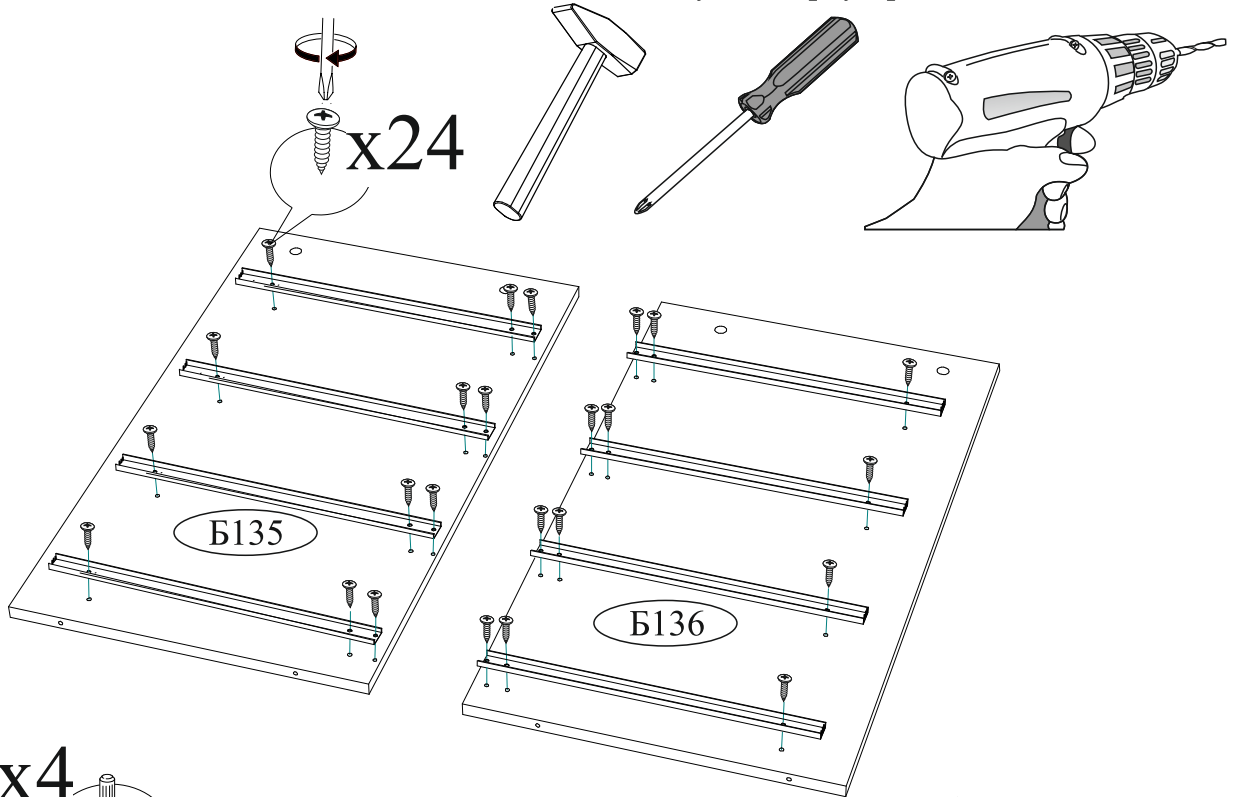

Поз.	Наименование	Длина	Ширина	Кол-во
Ф052	Фасад	189	796	2
Ф053	Фасад	189	796	2
К097	Крышка	802	440	1
К098	Крышка	802	440	1
Б135	Боковина	738	440	1
Б136	Боковина	738	440	1
Пл067	Планка	710	98	8
Бя014	Бок ящика	400	98	8
Л098	ЛДВП	796	381	2
Л097	ЛДВП	738	380	4
Бр002	Брус соедин-ый	768		1

Эксцентриковая 20 компл.	Гвоздь 2x20 60 шт.	Евровинт 6x50 21 шт.	Еврокляч 1 шт.
Заглушка для эксцентрика 18 шт.	Заглушка для евровинта 16 шт.	Шуруп 4x16 49 шт.	Шкант 8x30 4 шт.
Навес угловой с заглушкой белый 1 шт.	Стяжка межсекционная D5 1 шт.	Направляющая шариковая 400 мм. 4 компл.	Опора прямоугольная 20 мм. 4 шт.

Качество мебели зависит от качества сборки.
Рекомендуем доверить сборку специалистам.

Необходимый инструмент для сборки.
Рекомендуем сборку производить вдвоем.

1

2