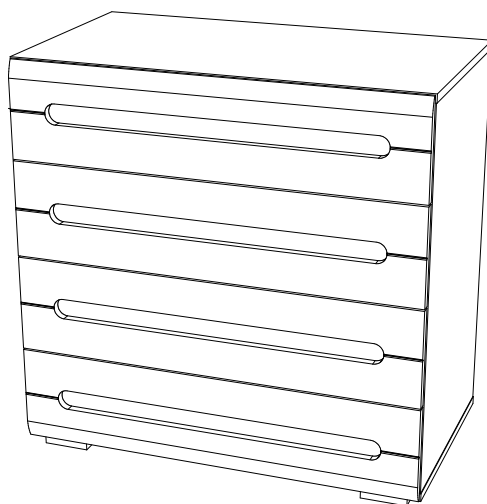

#### Комод КМ-09

02-71.003

Габаритные размеры

Ширина: 802

Высота: 790

Глубина: 460

максимальная нагрузка  
на ящик - 15 кг.