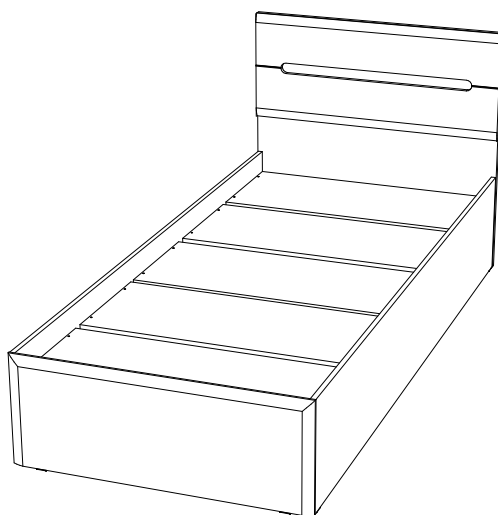

#### Кровать КР-12

02-71.004

Габаритные размеры

Ширина: 936

Высота: 895

Глубина: 2060

Спальное место: 900x2000