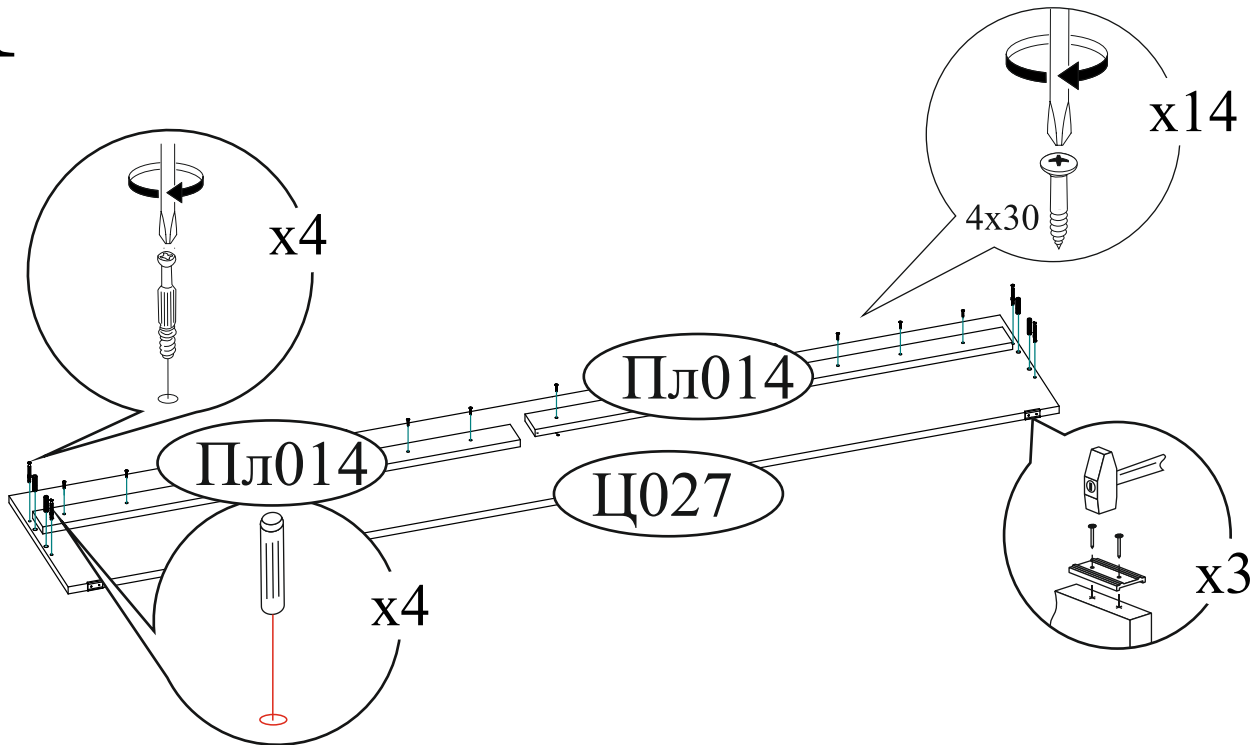

Поз.	Наименование	Длина	Ширина	Кол-во	Упаковка
Ц027	Царга	2028	352	2	Царги
Пл014	Планка	972	60	4	Царги
В123	Вязка	900	162	2	Царги
Щ042	Щиток	936	895	1	Щитки
Щ043	Щиток	400	936	1	Щитки
Щ044	Щиток	353	934	1	Щитки

Эксцентриковая стяжка 8 компл.	Шкант 8x30 8 шт.	Гвоздь 2x20 20 шт.	Евроключ 1 шт.
Подпятник 10 шт.	Шуруп 4x30 74 шт.	Евровинт 6x50 5 шт.	

Для комплектации кровати проложками

Поз.	Наименование	Длина	Ширина	Кол-во	Упаковка
Пж003	Проложка	900	380	5	Проложки

**Качество мебели зависит от качества сборки.
Рекомендуем доверить сборку специалистам.**

Необходимый инструмент для сборки.
Рекомендуем сборку производить вдвоем.

1

Уважаемый покупатель!

Убедительная просьба сохранять упаковку до полной сборки изделия!

В случае обнаружения брака/дефекта обязательно сфотографировать выявленный дефект и этикетку на упаковке. На фотографии должно быть четко видно: наименование изделия, дату изготовления и номер бригады. Претензии по качеству без фотографии этикетки не принимаются.

ЕАС Гостиная «ВЕНЕЦИЯ» Цвет: ВЕНГЕ-ЛОРЕДО БТС 01-21.000	Гарантия 24 мес. Срок службы - 7 лет.	Дата 01.01.2016
	№ УПАКОВКИ 1/8	Бригада Бригада 1
Название: БОКОВИНЫ