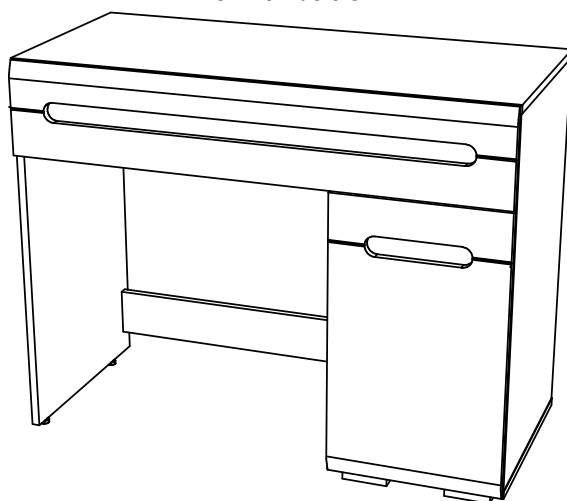

Набор мебели для спальни «Наоми»

Стол туалетный СТ-04

02-71.006

Габаритные размеры
Ширина: 1002
Высота: 790
Глубина: 460

максимальная нагрузка
на ящик - 10 кг.

ОБЩИЕ ТЕХНИЧЕСКИЕ УКАЗАНИЯ

Настоятельно рекомендуем перед началом сборки внимательно ознакомиться с данной инструкцией, проверить наличие всех деталей и фурнитуры согласно комплектующим ведомостям, убедиться в их качестве (отсутствие царапин, сколов, вмятин и т.д.) т.к. претензии по количеству комплектующих и качеству изделия после сборки не принимаются