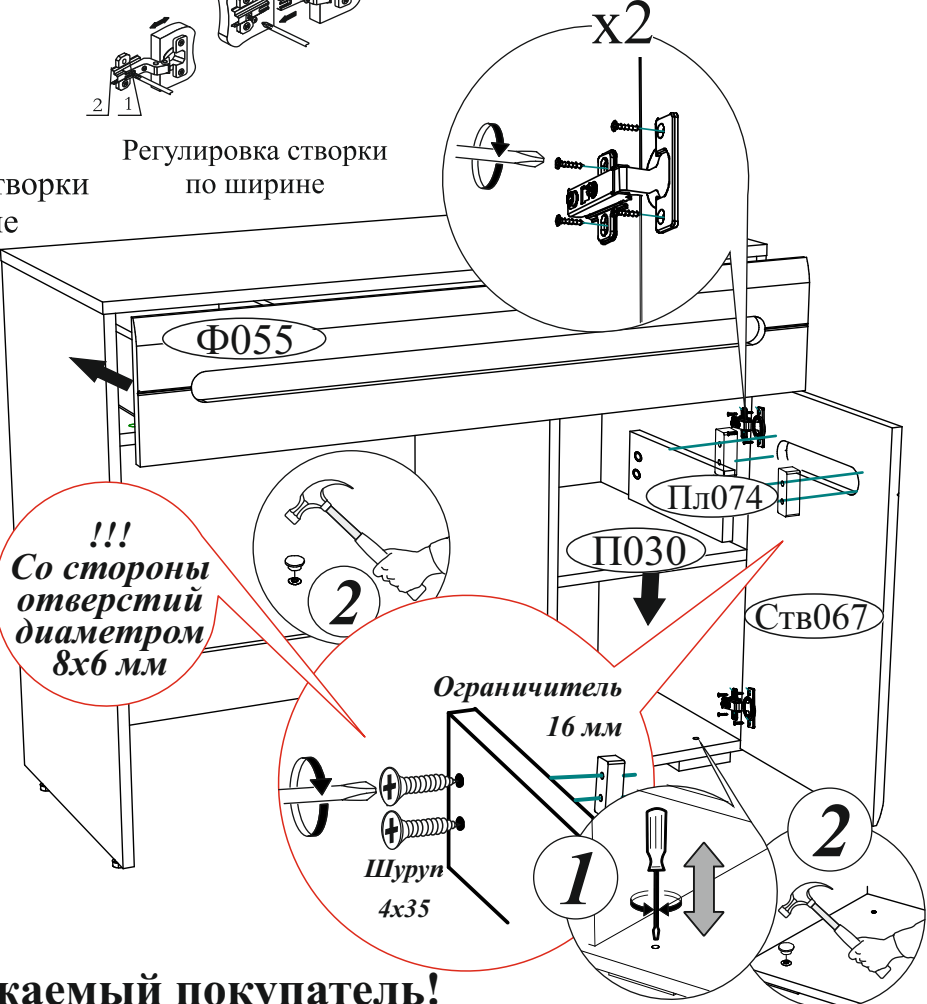

7

Регулировка створки по высоте

ВНИМАНИЕ!!!

Не тяните за открытые створки! Не вставляйте на открытые ящики!

Рекомендуем закрепить мебель к стене или к другой мебели.

!!! Со стороны отверстий диаметром 8x6 мм