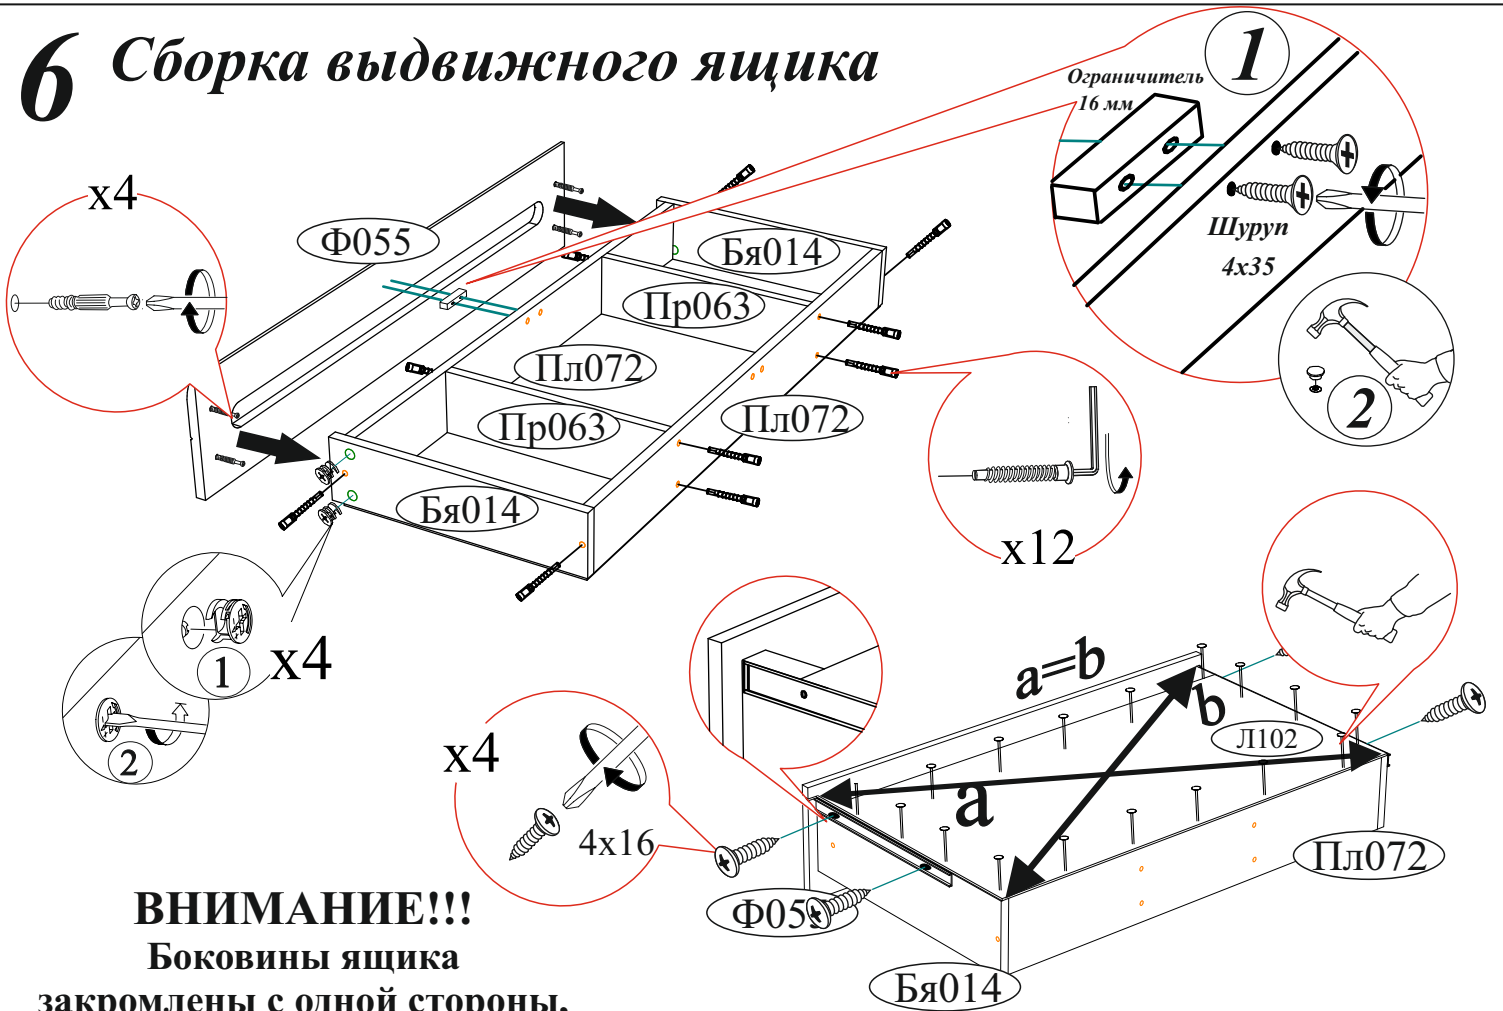

3

x4

4

x6

5

6 Сборка выдвижного ящика

ВНИМАНИЕ!!!

Боковины ящика закремлены с одной стороны, поэтому отверстия под стяжку направлены в одну сторону.

7

Регулировка створки по высоте

ВНИМАНИЕ!!!

Не тяните за открытые створки! Не вставляйте на открытые ящики!

Рекомендуем закрепить мебель к стене или к другой мебели.

!!! Со стороны отверстий диаметром 8x6 мм