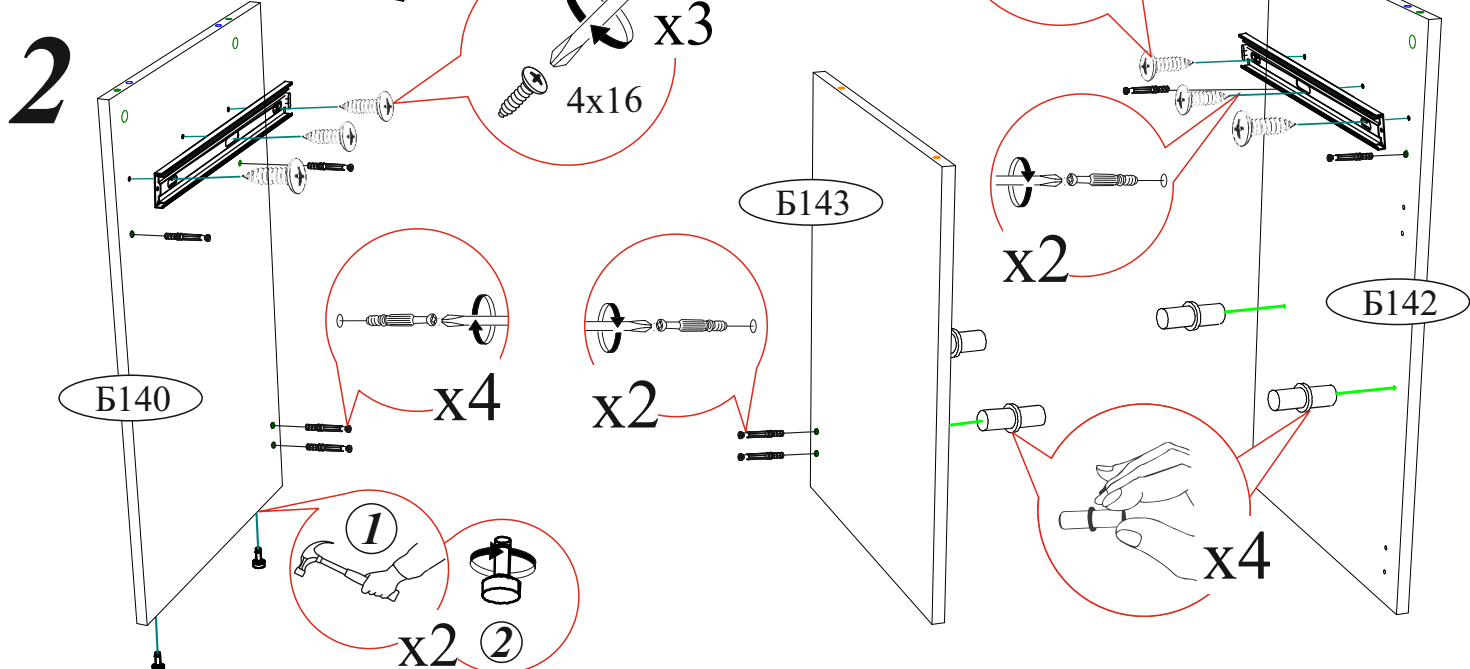

Уважаемый покупатель!

Убедительная просьба сохранять упаковку до полной сборки изделия!

В случае обнаружения брака/дефекта обязательно сфотографировать выявленный дефект и этикетку на упаковке. На фотографии должно быть четко видно: наименование изделия, дату изготовления и номер бригады. Претензии по качеству без фотографии этикетки не принимаются.

EAC	Производитель в соответствии с буквой: А - ООО «МКБТС», г. Пенза, ул. Карпинского, д. 99, офис 3 Б - ООО «Мебелони», Пензенская область, г. Пенза, ул. Рабова, стр. 7Д	Дата изготовления 01.01.2021	Бригада 1
Цвет: венге/белый глянец	Милан ЦС-04 СЕКЦИЯ ЦЕНТРАЛЬНАЯ	Крышки	
 2504BQF10JE16AU 36803-01 00264243 11 0002		3/4	срок службы 5 лет. Гарантия 24 мес.