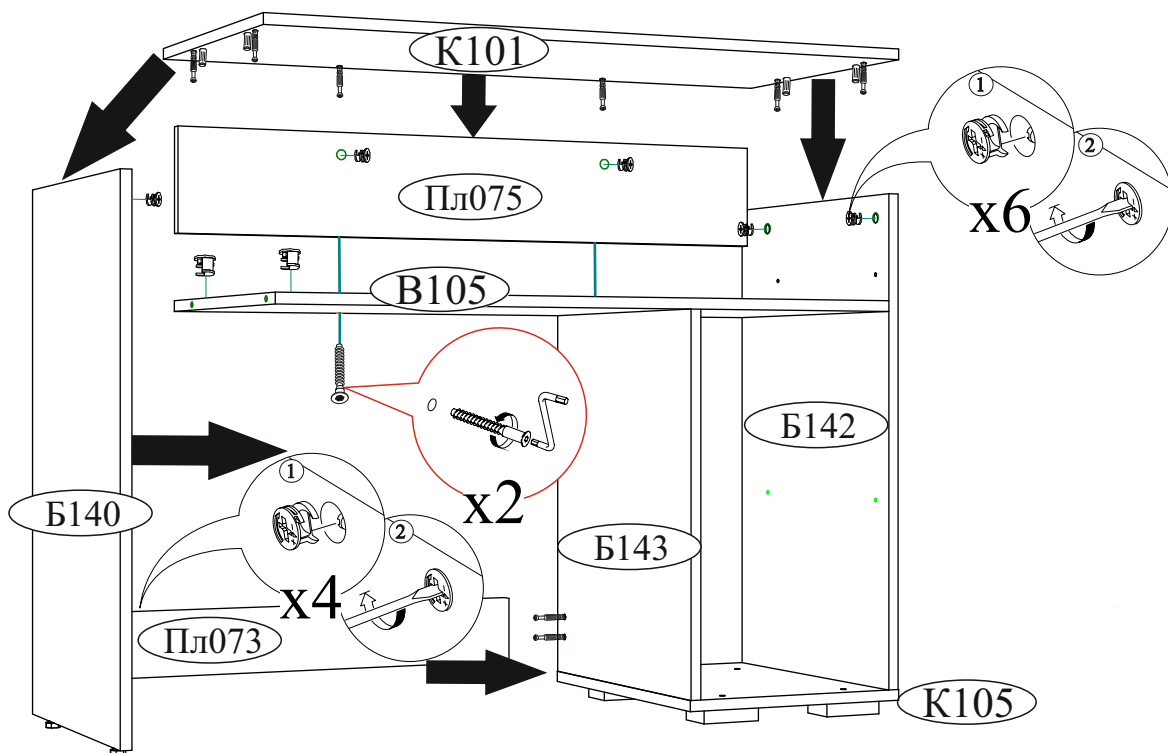

3

x4

4

x6

5

6 Сборка выдвижного ящика

ВНИМАНИЕ!!!

Боковины ящика закремлены с одной стороны, поэтому отверстия под стяжку направлены в одну сторону.

7

Регулировка створки по высоте

ВНИМАНИЕ!!!

Не тяните за открытые створки! Не вставляйте на открытые ящики!

Рекомендуем закрепить мебель к стене или к другой мебели.

!!! Со стороны отверстий диаметром 8x6 мм