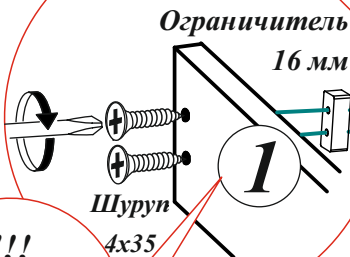

## ВНИМАНИЕ!!!

Не вставляйте на открытые ящики!

Не тяните за открытые створки!

Рекомендуем закрепить мебель к стене или к другой мебели.

!!!  
Со стороны отверстий диаметром 8x6 мм

Ств063

Регулировка створки по глубине

Регулировка створки по высоте

Регулировка створки по ширине