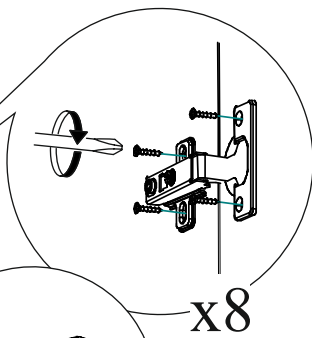

## ВНИМАНИЕ!!!

Не вставляйте на открытые ящики!

Не тяните за открытые створки!

Рекомендуем закрепить мебель к стене или к другой мебели.

!!!  
Со стороны отверстий диаметром 8x6 мм

Ств063

Регулировка створки по глубине

Регулировка створки по высоте

Регулировка створки по ширине