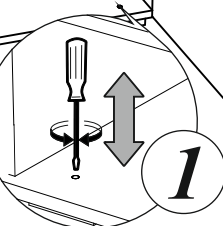

## ВНИМАНИЕ!!!

Не вставляйте на открытые ящики!

Не тяните за открытые створки!

Рекомендуем закрепить мебель к стене или к другой мебели.

!!!  
Со стороны отверстий диаметром 8x6 мм

Ств063

Регулировка створки по глубине

Регулировка створки по высоте

Регулировка створки по ширине