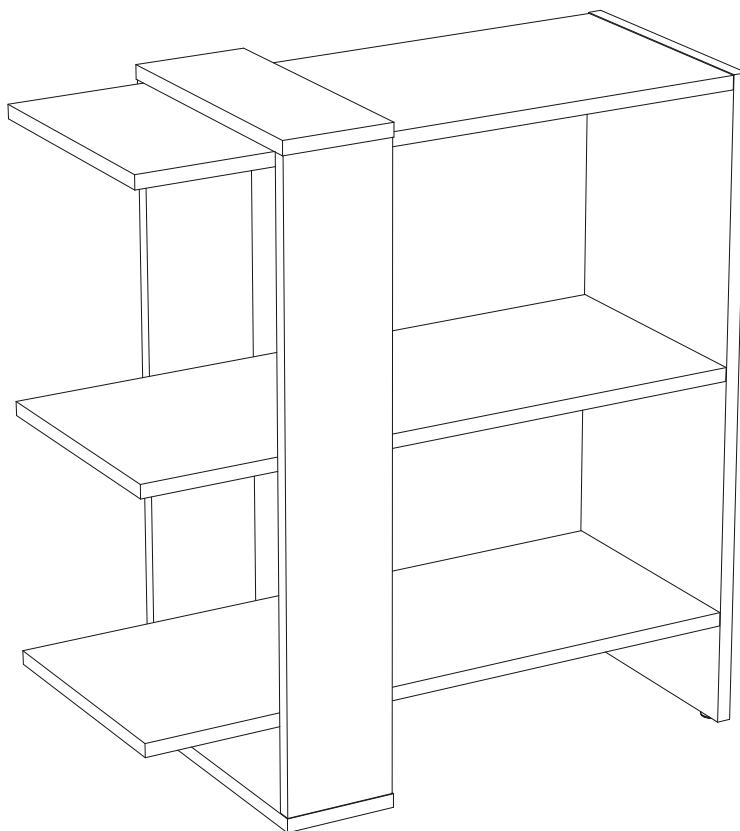

ИНСТРУКЦИЯ ПО СБОРКЕ

Стеллаж-полка "Арчи" СП-04

Габаритные размеры

Ширина: 733 мм

Высота: 751 мм

Глубина: 320 мм

Максимальная нагрузка:

на крышку - 10 кг