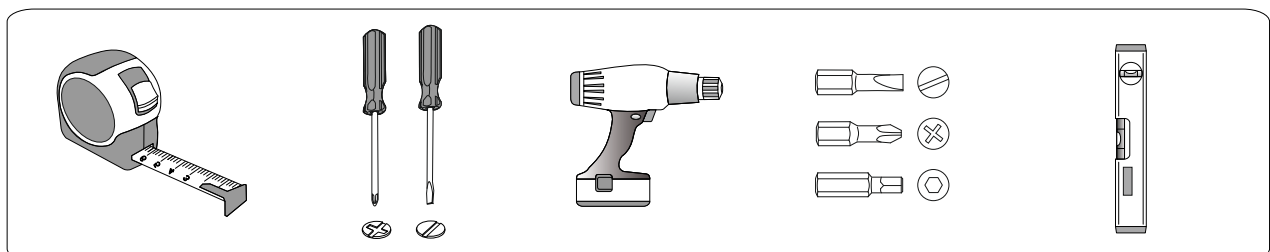

Спецификация материала

Поз.	Наименование	Длина	Ширина	Кол-во	Упаковка
1	Столешница	900	520	1	
2	Вязка	848	448	1	
3	Бок	500	434	1	
4	Бок	500	434	1	
5	Вязка	848	250	2	
6	Механизм трансформер			1	

Инструмент