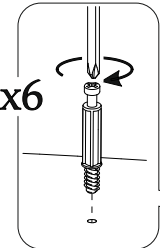

Спецификация материала

Поз.	Наименование	Длина	Ширина	Кол-во	Упаковка
1	Столешница	900	520	1	
2	Вязка	848	448	1	
3	Бок	500	434	1	
4	Бок	500	434	1	
5	Вязка	848	250	2	
6	Механизм трансформер			1	

Инструмент

ПОРЯДОК СБОРКИ

1

x4

x6

2^{x2}

x6

3^{x2}

x6