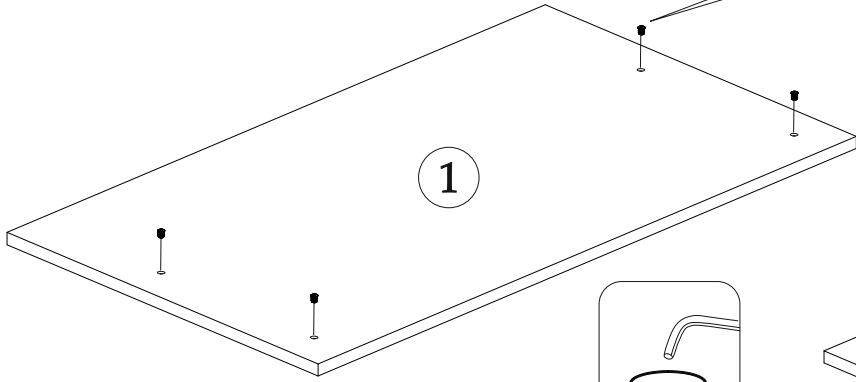

1

x4

x6

2^{x2}

x6

3^{x2}

x6

x6

x6

x6

x6

4^{x2}

x6

x4

5