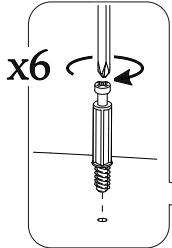

1

x4

x6

2^{x2}

x6

3^{x2}

x6

x6

x6

x6

x6

4^{x2}

x6

x4

5