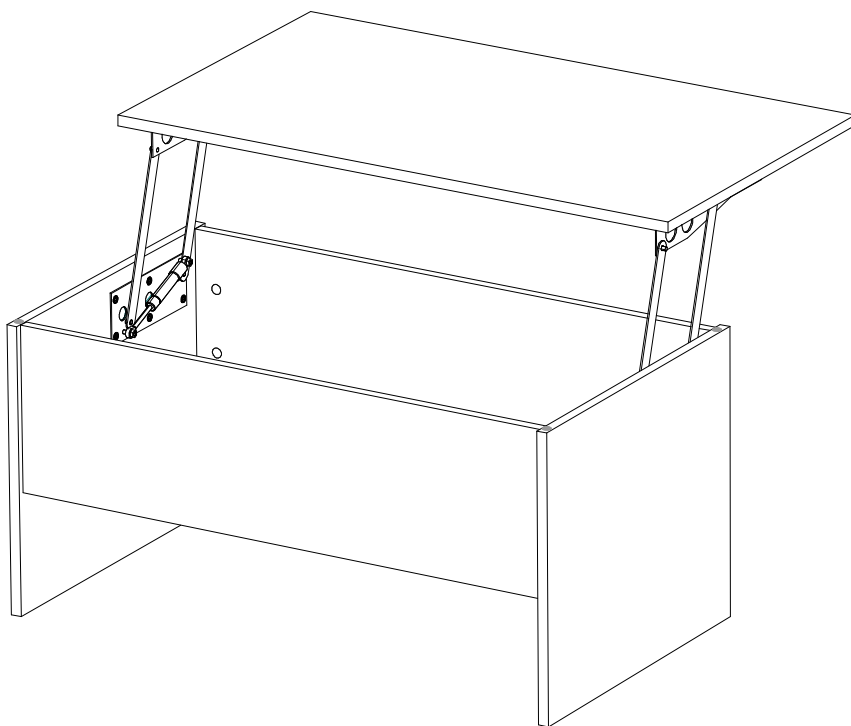

ИНСТРУКЦИЯ ПО СБОРКЕ

Стол раскладной «ЭКО» СР-01

Максимальная нагрузка:
на открытую крышку - 10 кг

Габаритные размеры в закрытом состоянии

Ширина: 900 мм

Высота: 460 мм

Глубина: 520 мм

Габаритные размеры в открытом состоянии

Ширина: 900 мм

Высота: 680 мм

Глубина: 830 мм

Стол раскладной «ЭКО» СР-01

Срок службы изделия - 5 лет
Срок гарантии - 24 месяца

Соответствует требованиям
ТР ТС 025/2012

Производитель в соответствии с буквой
Б - ООО «Мебелони», Пензенская область, г. Пенза, ул. Рябова, стр. 7Д