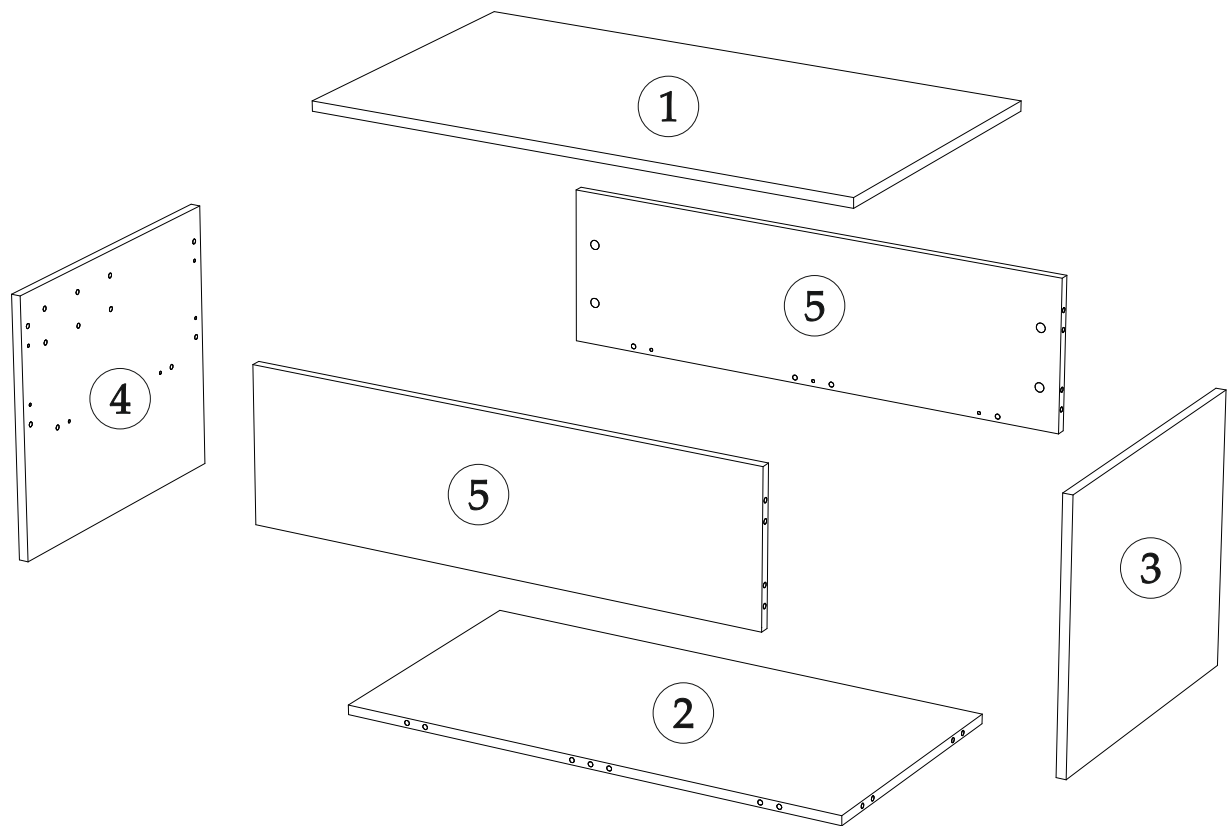

ПОРЯДОК СБОРКИ