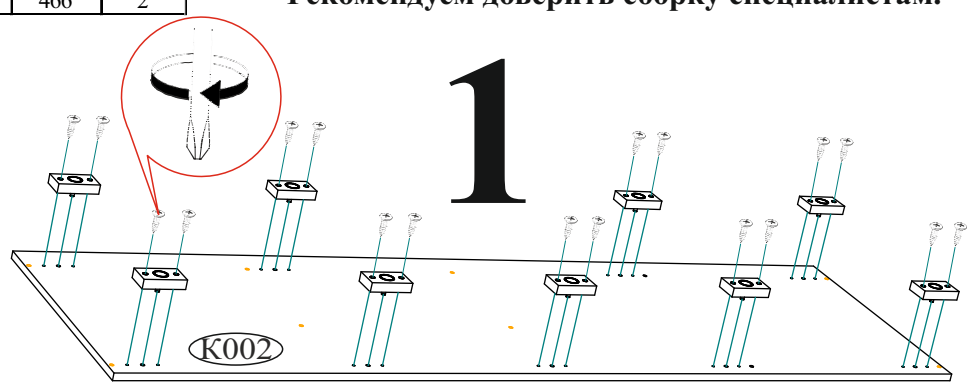

Комплектовочная ведомость

Поз.	Наименование	Длина	Ширина	Кол-во
B001	Боковина	2124	591	1
B002	Боковина	2124	591	1
Бр001	Брус соединительный	1928		4
Бя001	Бок ящика	400	98	4
В001	Вязка	1928	440	1
В002	Вязка	470	440	3
Вя001	Вязка ящика	412	98	2
К001	Крышка верхняя	1962	591	1
К002	Крышка нижняя	1962	591	1
Л001	ЛДВП	1958	429	5
Л002	ЛДВП	439	402	2
НВ001	Направляющая верхняя	1927		1
НН001	Направляющая нижняя	1927		1
П001	Полка	470	440	3
Пр001	Перегородка	1726	440	2
Пр003	Перегородка	382	440	2
Ств147	Створка	2088	979	1
Ств148	Створка	2088	979	1
Т0001	Труба овальная 16 мм. (хром)	950		1
Ф001	Фасад	200	466	2

Кусок двухстороннего скотча	Направляющая шариковая 400 мм.	Опора прямоугольная 20 мм.	Шпегель.	Ролик Ходовой «КУА»
 1 шт.	 2 компл.	 10 шт.	 8,4 м.п.	 2 комп.
Саморез 4x16 с прессшайбой	Гвоздь 2x20	Еврокляч	Полкодержатель (хром)	Стопор
 8 шт.	 120 шт.	 1 шт.	 12 шт.	 4 шт.
Шуруп 4x16	Евровинт 6x50	Эксцентриковая стяжка	Заглушка для евровинта венге	Заглушка для эксцентрика венге
 68 шт.	 28 шт.	 24 шт.	 8 шт.	 24 шт.
Заглушка технологическая Ф5 венге	Заглушка технологическая Ф8	Фланец овальный 16 мм.	Футорка для шурупа 4x16	
 54 шт.	 8 шт.	 2 шт.	 12 шт.	

Качество мебели зависит от качества сборки.
Рекомендуем доверить сборку специалистам.

Необходимый инструмент для сборки.
Рекомендуем сборку производить вдвоем.

Уважаемый покупатель!

Убедительная просьба сохранять упаковку до полной сборки изделия!

В случае обнаружения брака/дефекта обязательно сфотографировать выявленный дефект и этикетку на упаковке. На фотографии должно быть четко видно: наименование изделия, дату изготовления и номер бригады. Претензии по качеству без фотографии этикетки не принимаются.

РОССИЯ г.Целя, ул.Чкалова, д.40 кв.86 т./ф (8412)20-40-20	BTS МЕБЕЛЬНАЯ КОМПАНИЯ	e-mail: info@BTSmebel.ru www.btsmebel.ru	Дата
Гостиная «ВЕНЕЦИЯ»	Гарантия 24 мес. Срок службы - 7 лет.	№ УПАКОВКИ	01.01.2016
Цвет: ВЕНГЕ-ЛОРЕДО	БТС 01-21.000	1/8	Бригада
Название: БОКОВИНЫ			Бригада 1