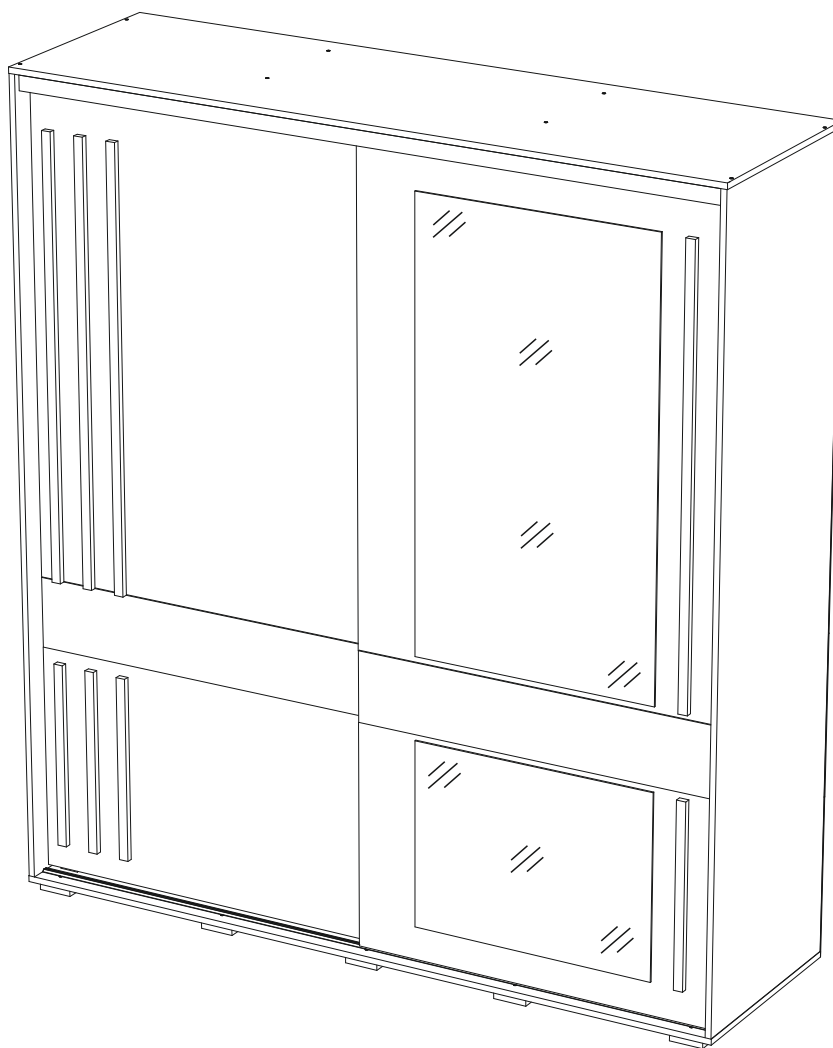

ИНСТРУКЦИЯ ПО СБОРКЕ

Шкаф-купе "Крафт-8"

Габаритные размеры

Ширина: 1962мм

Высота: 2176 мм

Глубина: 591мм

Максимальная нагрузка:

на полку - 10 кг

на ящик - 5 кг

на штангу - 5 кг

Шкаф-купе "Крафт-8"

Срок службы изделия - 5 лет
Срок гарантии - 24 месяца

Соответствует требованиям
ТР ТС 025/2012

Производитель
ООО «Мебелони», Пензенская область, г. Пенза, ул. Рябова, стр. 7Д

Дата изготовления _____

МЕБЕЛОНИ
СЕМЬЯ
МБ