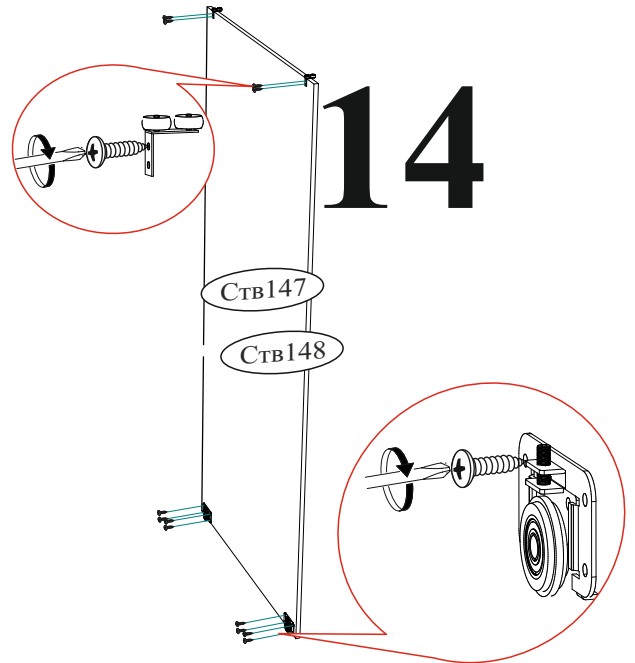

Кусок двухстороннего скотча	Направляющая шариковая 400 мм.	Опора прямоугольная 20 мм.	Шпегель.	Ролик Ходовой «КУА»
 1 шт.	 2 компл.	 10 шт.	 8,4 м.п.	 2 комп.
Саморез 4x16 с прессшайбой	Гвоздь 2x20	Еврокляч	Полкодержатель (хром)	Стопор
 8 шт.	 120 шт.	 1 шт.	 12 шт.	 4 шт.
Шуруп 4x16	Евровинт 6x50	Эксцентриковая стяжка	Заглушка для евровинта венге	Заглушка для эксцентрика венге
 68 шт.	 28 шт.	 24 шт.	 8 шт.	 24 шт.
Заглушка технологическая Ф5 венге	Заглушка технологическая Ф8	Фланец овальный 16 мм.	Футорка для шурупа 4x16	
 54 шт.	 8 шт.	 2 шт.	 12 шт.	

4

5

6

7

8

10

11

12

Шариковые направляющие крепятся снизу боковины и вплотную к фасаду.

13

14

15

ВНИМАНИЕ
перед установкой
вставьте стопора.

Шкаф универсальный, собирается как на левую, так и на правую сторону.