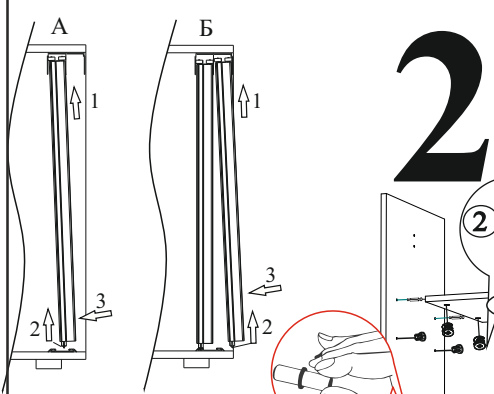

Комплектовочная ведомость

Поз.	Наименование	Длина	Ширина	Кол-во
B001	Боковина	2124	591	1
B002	Боковина	2124	591	1
Бр001	Брус соединительный	1928		4
Бя001	Бок ящика	400	98	4
В001	Вязка	1928	440	1
В002	Вязка	470	440	3
Вя001	Вязка ящика	412	98	2
К001	Крышка верхняя	1962	591	1
К002	Крышка нижняя	1962	591	1
Л001	ЛДВП	1958	429	5
Л002	ЛДВП	439	402	2
НВ001	Направляющая верхняя	1927		1
НН001	Направляющая нижняя	1927		1
П001	Полка	470	440	3
Пр001	Перегородка	1726	440	2
Пр003	Перегородка	382	440	2
Ств147	Створка	2088	979	1
Ств148	Створка	2088	979	1
Т0001	Труба овальная 16 мм. (хром)	950		1
Ф001	Фасад	200	466	2

Кусок двухстороннего скотча	Направляющая шариковая 400 мм.	Опора прямоугольная 20 мм.	Шпегель.	Ролик Ходовой «КУА»
 1 шт.	 2 компл.	 10 шт.	 8,4 м.п.	 2 комп.
Саморез 4x16 с прессшайбой	Гвоздь 2x20	Еврокляч	Полкодержатель (хром)	Стопор
 8 шт.	 120 шт.	 1 шт.	 12 шт.	 4 шт.
Шуруп 4x16	Евровинт 6x50	Эксцентриковая стяжка	Заглушка для евровинта венге	Заглушка для эксцентрика венге
 68 шт.	 28 шт.	 24 шт.	 8 шт.	 24 шт.
Заглушка технологическая Ф5 венге	Заглушка технологическая Ф8	Фланец овальный 16 мм.	Футорка для шурупа 4x16	
 54 шт.	 8 шт.	 2 шт.	 12 шт.	

Качество мебели зависит от качества сборки.
Рекомендуем доверить сборку специалистам.

Необходимый инструмент для сборки.
Рекомендуем сборку производить вдвоем.

Уважаемый покупатель!

Убедительная просьба сохранять упаковку до полной сборки изделия!

В случае обнаружения брака/дефекта обязательно сфотографировать выявленный дефект и этикетку на упаковке. На фотографии должно быть четко видно: наименование изделия, дату изготовления и номер бригады. Претензии по качеству без фотографии этикетки не принимаются.

РОССИЯ г.Целя, ул.Чкалова, д.40 кв.86 т./ф (8412)20-40-20	BTS МЕБЕЛЬНАЯ КОМПАНИЯ	e-mail: info@BTSmebel.ru www.btsmebel.ru	Дата
Гостиная «ВЕНЕЦИЯ»	Гарантия 24 мес. Срок службы - 7 лет.	№ УПАКОВКИ	01.01.2016
Цвет: ВЕНГЕ-ЛОРЕДО	БТС 01-21.000	1/8	Бригада
Название: БОКОВИНЫ			Бригада 1