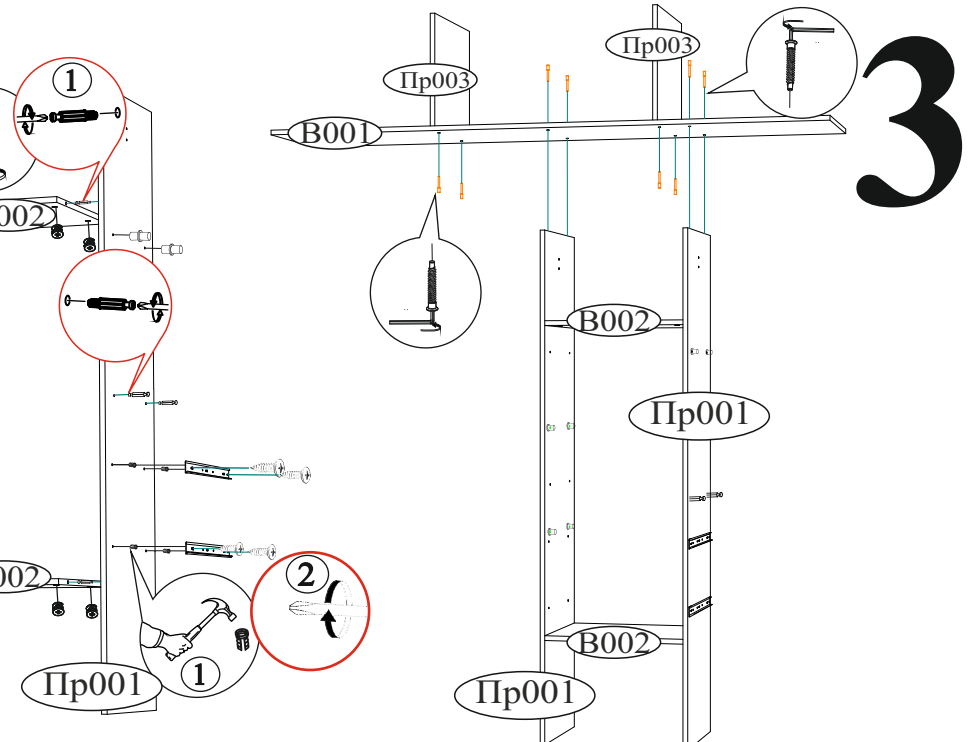

Комплектовочная ведомость

Поз.	Наименование	Длина	Ширина	Кол-во
B001	Боковина	2124	591	1
B002	Боковина	2124	591	1
Бр001	Брус соединительный	1928		4
Бя001	Бок ящика	400	98	4
В001	Вязка	1928	440	1
В002	Вязка	470	440	3
Вя001	Вязка ящика	412	98	2
К001	Крышка верхняя	1962	591	1
К002	Крышка нижняя	1962	591	1
Л001	ЛДВП	1958	429	5
Л002	ЛДВП	439	402	2
НВ001	Направляющая верхняя	1927		1
НН001	Направляющая нижняя	1927		1
П001	Полка	470	440	3
Пр001	Перегородка	1726	440	2
Пр003	Перегородка	382	440	2
Ств147	Створка	2088	979	1
Ств148	Створка	2088	979	1
Т0001	Труба овальная 16 мм. (хром)	950		1
Ф001	Фасад	200	466	2

Кусок двухстороннего скотча	Направляющая шариковая 400 мм.	Опора прямоугольная 20 мм.	Шпегель.	Ролик Ходовой «КУА»
 1 шт.	 2 компл.	 10 шт.	 8,4 м.п.	 2 комп.
Саморез 4x16 с прессшайбой	Гвоздь 2x20	Еврокляч	Полкодержатель (хром)	Стопор
 8 шт.	 120 шт.	 1 шт.	 12 шт.	 4 шт.
Шуруп 4x16	Евровинт 6x50	Эксцентриковая стяжка	Заглушка для евровинта венге	Заглушка для эксцентрика венге
 68 шт.	 28 шт.	 24 шт.	 8 шт.	 24 шт.
Заглушка технологическая Ф5 венге	Заглушка технологическая Ф8	Фланец овальный 16 мм.	Футорка для шурупа 4x16	
 54 шт.	 8 шт.	 2 шт.	 12 шт.	

Качество мебели зависит от качества сборки.
Рекомендуем доверить сборку специалистам.

Необходимый инструмент для сборки.
Рекомендуем сборку производить вдвоем.

Уважаемый покупатель!

Убедительная просьба сохранять упаковку до полной сборки изделия!

В случае обнаружения брака/дефекта обязательно сфотографировать выявленный дефект и этикетку на упаковке. На фотографии должно быть четко видно: наименование изделия, дату изготовления и номер бригады. Претензии по качеству без фотографии этикетки не принимаются.

РОССИЯ г.Целя, ул.Чкалова, д.40 кв.86 т./ф (8412)20-40-20	BTS МЕБЕЛЬНАЯ КОМПАНИЯ	e-mail: info@BTSmebel.ru www.btsmebel.ru	Дата
Гостиная «ВЕНЕЦИЯ»	Гарантия 24 мес. Срок службы - 7 лет.	№ УПАКОВКИ	01.01.2016
Цвет: ВЕНГЕ-ЛОРЕДО	БТС 01-21.000	1/8	Бригада
Название: БОКОВИНЫ			Бригада 1