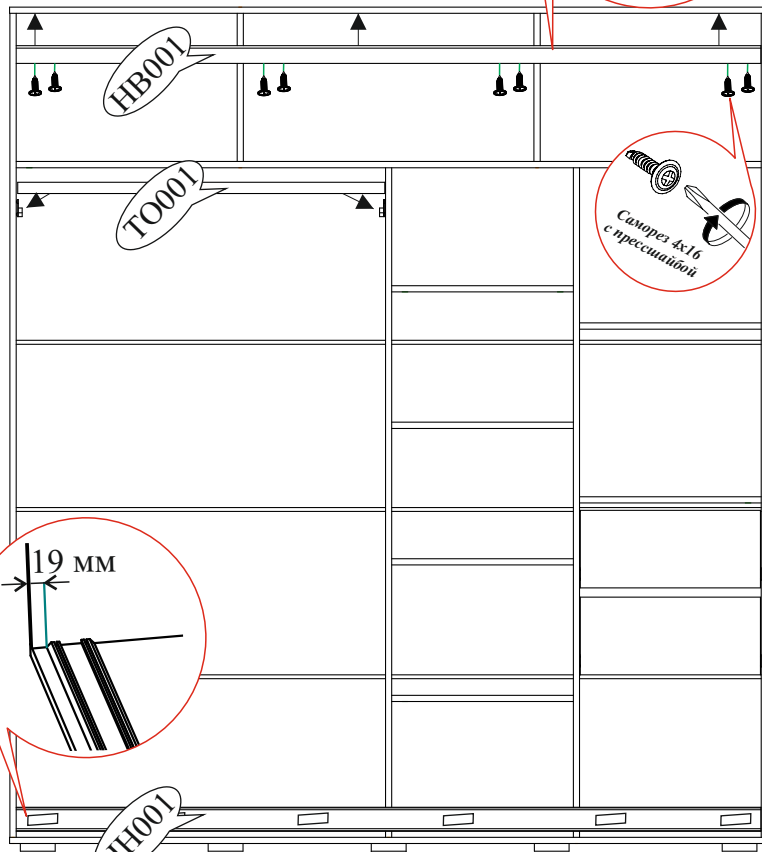

4

5

6

7

8

10

11

12

Шариковые направляющие крепятся снизу боковины и вплотную к фасаду.

13

14

15

ВНИМАНИЕ
перед установкой
вставьте стопора.

Шкаф универсальный, собирается как на левую, так и на правую сторону.