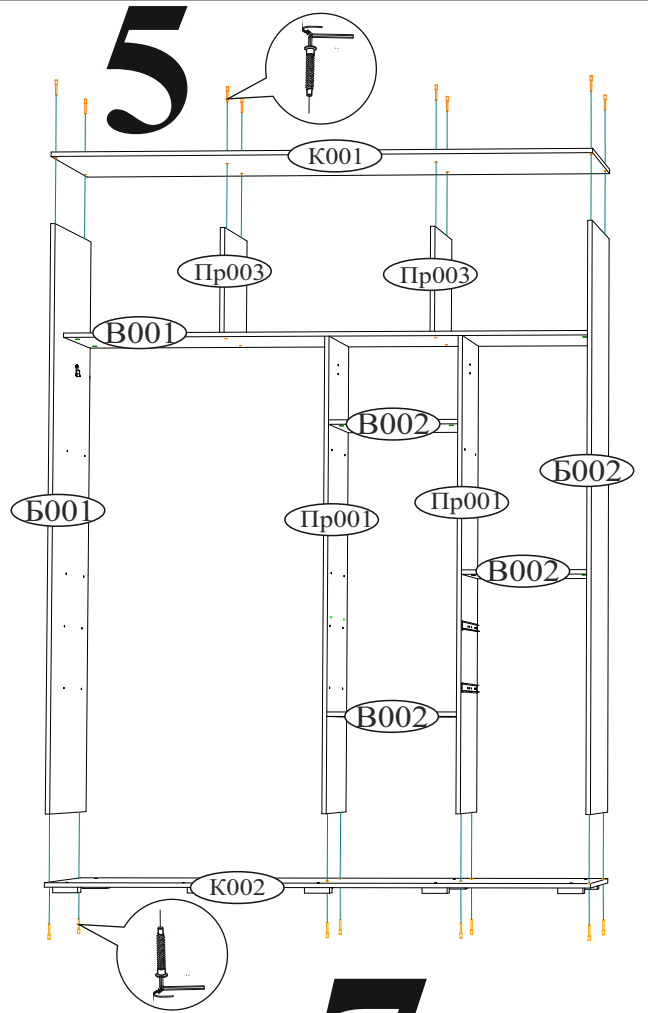

ИНСТРУКЦИЯ ПО СБОРКЕ

Шкаф-купе "Крафт-8"

Габаритные размеры

Ширина: 1962мм

Высота: 2176 мм

Глубина: 591мм

Максимальная нагрузка:

на полку - 10 кг

Кусок двухстороннего скотча	Направляющая шариковая 400 мм.	Опора прямоугольная 20 мм.	Шпегель.	Ролик Ходовой «КУА»
 1 шт.	 2 компл.	 10 шт.	 8,4 м.п.	 2 комп.
Саморез 4x16 с прессшайбой	Гвоздь 2x20	Еврокляч	Полкодержатель (хром)	Стопор
 8 шт.	 120 шт.	 1 шт.	 12 шт.	 4 шт.
Шуруп 4x16	Евровинт 6x50	Эксцентриковая стяжка	Заглушка для евровинта венге	Заглушка для эксцентрика венге
 68 шт.	 28 шт.	 24 шт.	 8 шт.	 24 шт.
Заглушка технологическая Ф5 венге	Заглушка технологическая Ф8	Фланец овальный 16 мм.	Футорка для шурупа 4x16	
 54 шт.	 8 шт.	 2 шт.	 12 шт.	

4

5

6

7

8

10

11

12