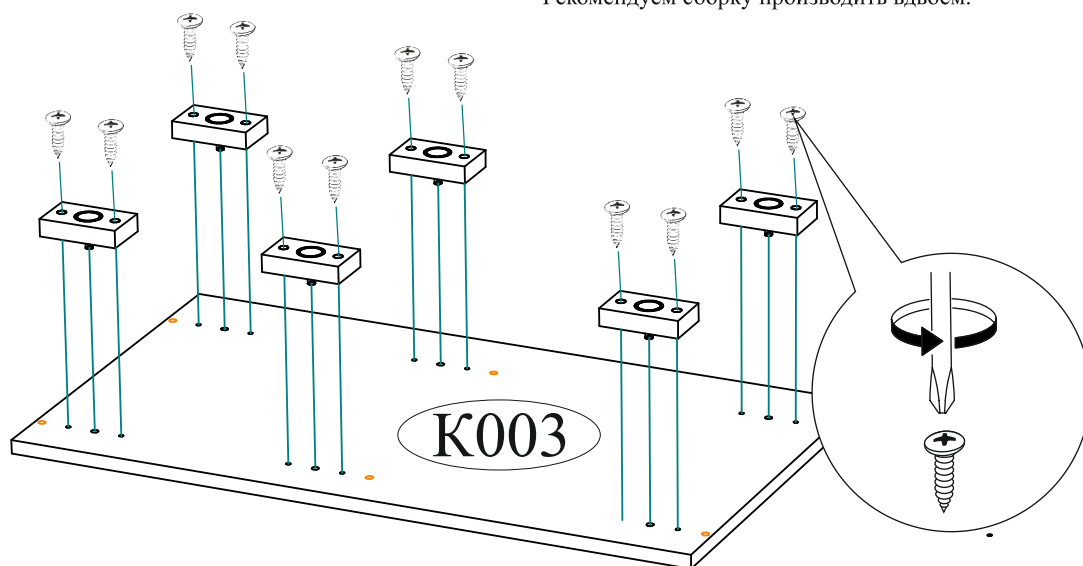

Комплектовочная ведомость

Поз.	Наименование	Длина	Ширина	Кол-во	Упаковка
Б003	Боковина	2124	440	2	Боковины
Пр004	Перегородка	2124	440	1	Боковины
Ств062	Створка	2118	396	2	Боковины
ТО002	Труба овальная	370 мм		1	Крышки
Бр002	Брус соедин.	768 мм		4	Крышки
В003	Вязка	440	376	3	Крышки
К003	Крышка	802	460	1	Крышки
К004	Крышка	802	460	1	Крышки
Л003	ЛДВП	796	429	5	Крышки
П002	Полка	440	376	3	Крышки
Фурнитура				1	Крышки

Гвоздь 2x20 90 шт.	Ручка BTS №37 кнопка (хром) 2 шт.	Опора прямоугольная 20 мм. 6 шт.	Стяжка межсекционная D5x32 1 шт.
Евровинт 6x50 12 шт.	Евроключ 1 шт.	Заглушка технологическая Ф5 22 шт.	Заглушка технологическая Ф8 6 шт.
Полкодержатель (хром) 12 шт.	Петля 4-х шарнирная накладная 8 шт.	Футорка для шурупа 4x16 12 шт.	Шуруп 4x16 48 шт.
		Фланец овальный 16 мм. 2 шт.	Эксцентриковая стяжка усиленная 12 шт.

Качество мебели зависит от качества сборки.
Рекомендуем доверить сборку специалистам.

Необходимый инструмент для сборки.

Рекомендуем сборку производить вдвоем.

1

Уважаемый покупатель!

Убедительная просьба сохранять упаковку до полной сборки изделия!

В случае обнаружения брака/дефекта обязательно сфотографировать выявленный дефект и этикетку на упаковке.

На фотографии должно быть четко видно: наименование изделия, дату изготовления и номер бригады.

Претензии по качеству без фотографии этикетки не принимаются.

	Центральная секция Либерти ЦС-02	Дата изготовления 01.01.2018	EAC
Цвет: сонома/ венге	1/5	Тумба	Бригада 1
 12595V5K1AYZTT9 18075-01 00491019 18 0001		Срок службы 5 лет. Гарантия 24 мес.	
		02-102.003