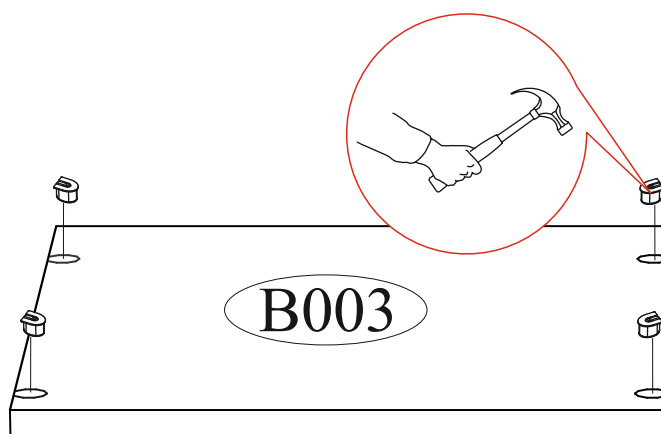

Комплектовочная ведомость

Поз.	Наименование	Длина	Ширина	Кол-во	Упаковка
Б003	Боковина	2124	440	2	Боковины
Пр004	Перегородка	2124	440	1	Боковины
Ств062	Створка	2118	396	2	Боковины
ТО002	Труба овальная	370 мм		1	Крышки
Бр002	Брус соедин.	768 мм		4	Крышки
В003	Вязка	440	376	3	Крышки
К003	Крышка	802	460	1	Крышки
К004	Крышка	802	460	1	Крышки
Л003	ЛДВП	796	429	5	Крышки
П002	Полка	440	376	3	Крышки
Фурнитура				1	Крышки

Гвоздь 2x20 90 шт.	Ручка BTS №37 кнопка (хром) 2 шт.	Опора прямоугольная 20 мм. 6 шт.	Стяжка межсекционная D5x32 1 шт.
Евровинт 6x50 12 шт.	Евроключ 1 шт.	Заглушка технологическая Ф5 22 шт.	Заглушка технологическая Ф8 6 шт.
Полкодержатель (хром) 12 шт.	Петля 4-х шарнирная накладная 8 шт.	Футорка для шурупа 4x16 12 шт.	Шуруп 4x16 48 шт.
		Фланец овальный 16 мм. 2 шт.	Эксцентриковая стяжка усиленная 12 шт.

Качество мебели зависит от качества сборки.
Рекомендуем доверить сборку специалистам.

Необходимый инструмент для сборки.

Рекомендуем сборку производить вдвоем.

1

Уважаемый покупатель!

Убедительная просьба сохранять упаковку до полной сборки изделия!

В случае обнаружения брака/дефекта обязательно сфотографировать выявленный дефект и этикетку на упаковке.

На фотографии должно быть четко видно: наименование изделия, дату изготовления и номер бригады.

Претензии по качеству без фотографии этикетки не принимаются.

	Центральная секция Либерти ЦС-02	Дата изготовления 01.01.2018	EAC
Цвет: сонома/ венге	1/5	Тумба	Бригада 1
 12595V5K1AYZTT9 18075-01 00491019 18 0001		Срок службы 5 лет. Гарантия 24 мес.	
		02-102.003