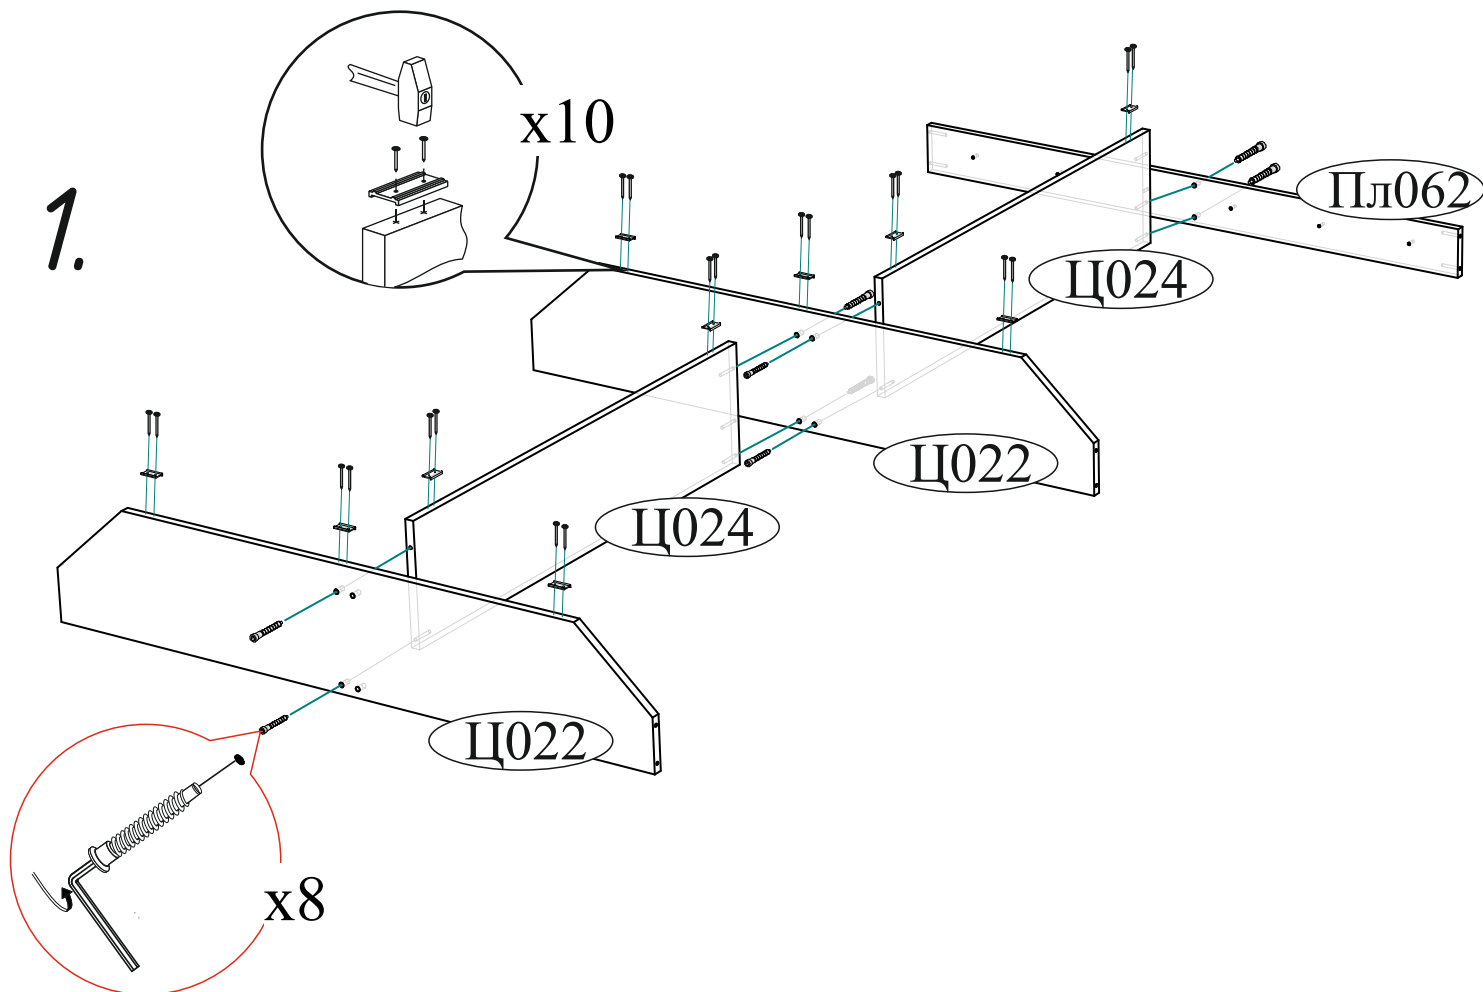

Комплектовочная ведомость

Поз.	Наименование	Длина	Ширина	Кол-во	Упаковка
Пл063	Планка	2004	96	2	Царги
Ц021	Царга	2004	192	2	Царги
Ц024	Царга	906	224	2	Царги
Щ018	Щиток	890	1236	1	Щитки
Пл062	Планка	1168	96	2	Щитки
Ц022	Царга	1168	224	2	Щитки
Ц023	Царга	1234	192	1	Щитки
Пж002	Проложка	1200	380	5	Проложки
Мягкая накладка		1240	430	1	М.накладка

Гвоздь 2x20 26 шт.	Евровинт 6x50 24 шт.	Еврокляч 1 шт.
Навес угловой с заглушкой 4 шт.	Подпятник 13 шт.	Стяжка межсекционная D5x32 2 шт.
Шкант 8x30 8 шт.	Шуруп 4x16 8 шт.	Шуруп 4x30 59 шт.

Качество мебели зависит от качества сборки.
Рекомендуем доверить сборку специалистам.

Необходимый инструмент для сборки.

Рекомендуем сборку производить вдвоем.

Уважаемый покупатель!

Убедительная просьба сохранять упаковку до полной сборки изделия!

В случае обнаружения брака/дефекта обязательно сфотографировать выявленный дефект и этикетку на упаковке.

На фотографии должно быть четко видно: наименование изделия, дату изготовления и номер бригады.

Претензии по качеству без фотографии этикетки не принимаются.

EAC	ШКАФ КУПЕ ДЛЯ ОДЕЖДЫ 3-Х ДВЕРНЫЙ Шкаф-купе "Модерн-2" 1,5м		Дата изготовления 01.01.2018	Бригада 1
	Цвет: венге/лоредо	1/3	Боковины	
H0L897GZTOYQQK 08063-01 00533895 18 0002		Срок службы 5 лет. Гарантия 24 мес.		
		02-05.008