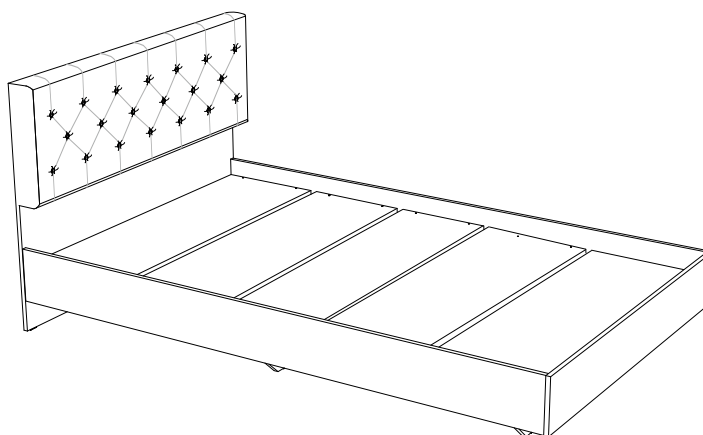

Инструкция по сборке и эксплуатации мебели

Набор мебели для спальни «Тифани»

Кровать одинарная

02-95.013

Видео инструкция по сборке кровати

Габаритные размеры

Ширина (мм): 1240

Глубина (мм): 2036

Высота (мм): 890

Рекомендованный размер матраса: 2000x1200

ОБЩИЕ ТЕХНИЧЕСКИЕ УКАЗАНИЯ

Настоятельно рекомендуем перед началом сборки внимательно ознакомьтесь с данной инструкцией, проверить наличие всех деталей и фурнитуры согласно комплектующим ведомостям, убедиться в их качестве (отсутствие царапин, сколов, вмятин и т.д.) т.к. претензии по количеству комплектующих и качеству изделия после сборки не принимаются