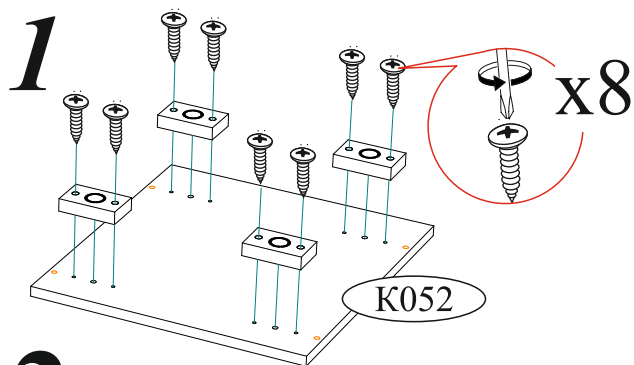

Комплектовочная ведомость				
Поз.	Наименование	Длина	Ширина	Кол-во
Бр003	Брус соединительный	368		1
Б056	Боковина	579	358	1
Б057	Боковина	579	358	1
Бя007	Бок ящика	350	98	2
Вя009	Вязка ящика	310	98	1
К018	Крышка	402	378	1
К052	Крышка	402	378	1
Л019	ЛДВП	354	338	1
Л052	ЛДВП	396	302	2
П012	Полка	368	358	1
Ств090	Створка	381	396	1
Ф065	Фасад	189	396	1

Гвоздь 2x20 40 шт.	Евровинт 6x50 6 шт.	Еврокюч 1 шт.	Направляющая шариковая 350 мм 1 компл.
Заглушка для евровинта белая 2 шт.	Заглушка для эксцентрика белая 6 шт.	Заглушка технологическая Ф5 белая 4 шт.	Заглушка технологическая Ф8 белая 4 шт.
Опора прямоугольная 20 мм. 4 шт.	Петля 4-х шарнирная накладная 2 шт.	Полкодержатель (хром) 4 шт.	Ручка BTS №41 2 шт.
Футорка для шурупа 4x16 8 шт.	Шкант 8x30 4 шт.	Шуруп 4x16 26 шт.	Эксцентриковая стяжка 8 шт.

Качество мебели зависит от качества сборки.
Рекомендуем доверить сборку специалистам.

Необходимый инструмент для сборки.

Рекомендуем сборку производить вдвоем.

2 Сборка выдвижного ящика