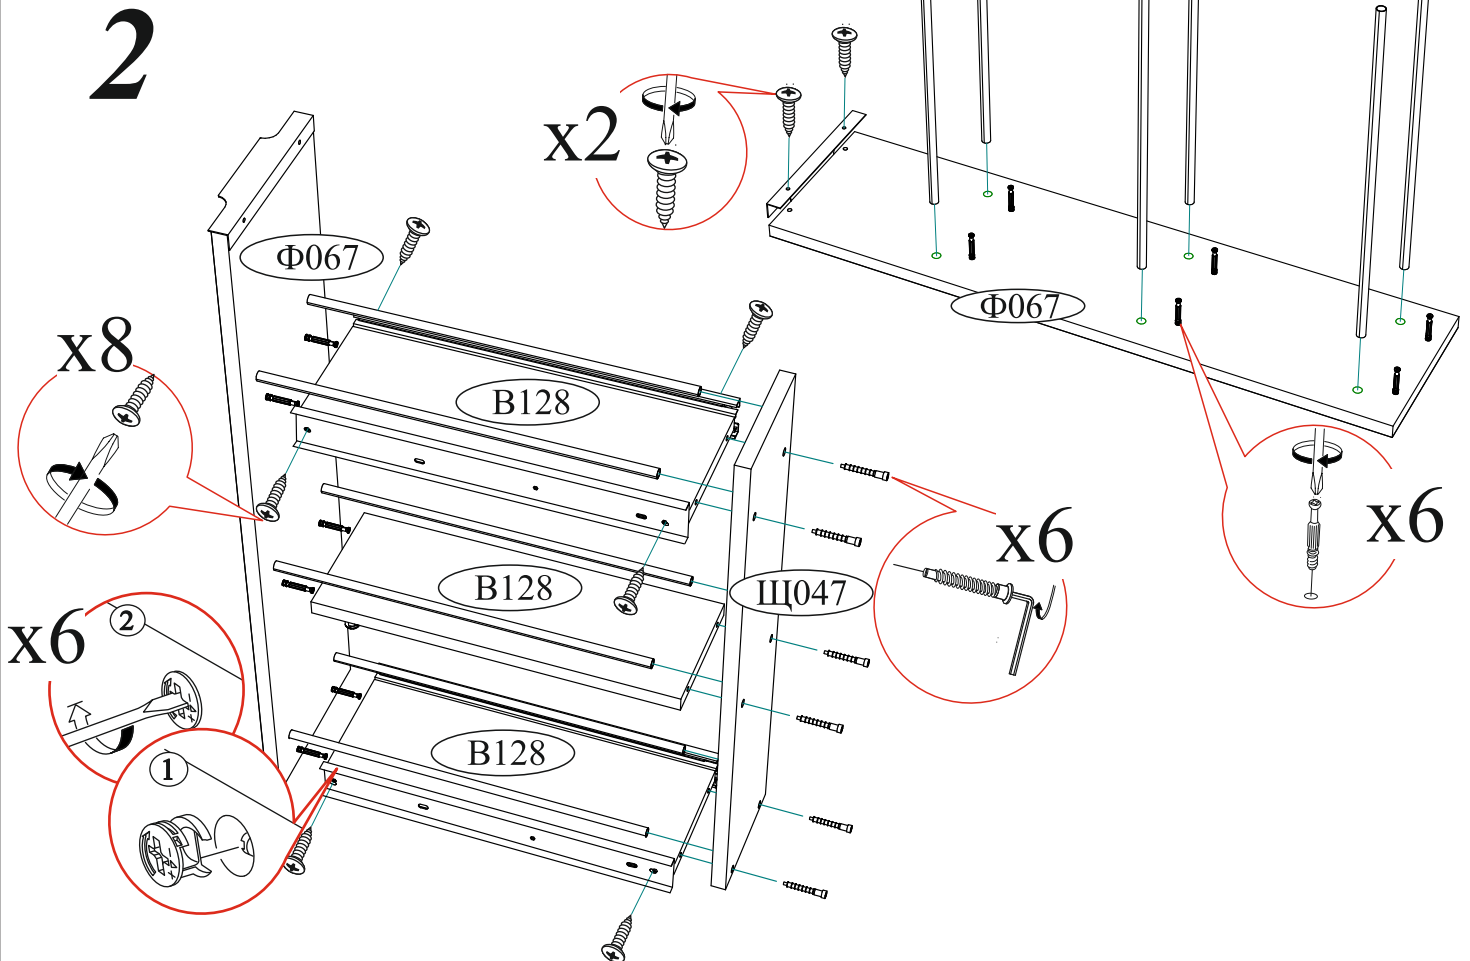

Уважаемый покупатель!

Убедительная просьба сохранять упаковку до полной сборки изделия!

В случае обнаружения брака/дефекта обязательно сфотографировать выявленный дефект и этикетку на упаковке. На фотографии должно быть четко видно: наименование изделия, дату изготовления и номер бригады. Претензии по качеству без фотографии этикетки не принимаются.

EAC	Производитель в соответствии с буквой А - ООО «МК БТС», г. Пенза, ул. Карпинского, длд.99, офис 3 Б - ООО «Мебелон», Пензенская область, г. Пенза, ул. Рабова, стр. 7Д	Дата изготовления 01.01.2021	Бригада 1
Цвет:	Милан ЦС-04 СЕКЦИЯ ЦЕНТРАЛЬНАЯ венге/белый глянец	Крышки	
  2504BQF10JE16AU 36803-01 00264243 11 0002	3/4	срок службы 5 лет. Гарантия 24 мес.