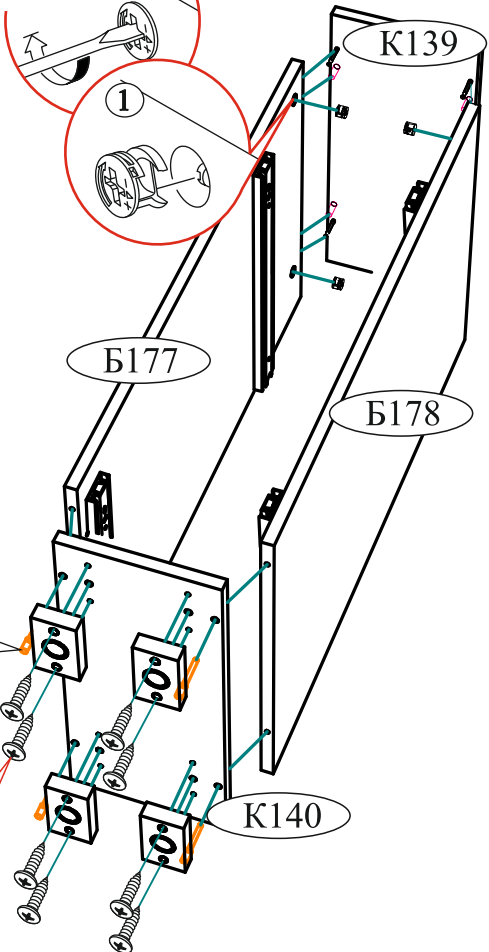

x4

x4

5

x4

Евровинт
6x50

x8

x4