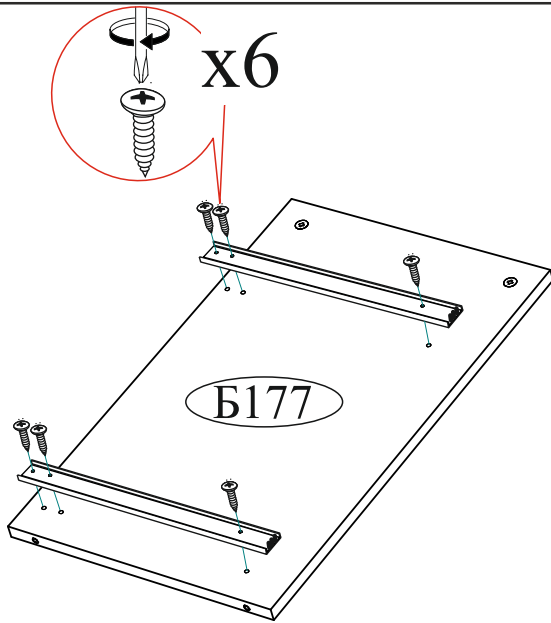

3

x6

4

x4

x4

5

x4

Евровинт
6x50

x8

x4

Б177

Б178

K139

K140