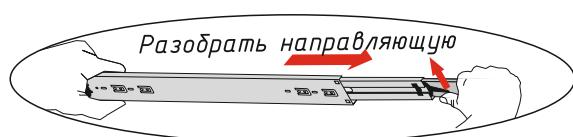

1

Труба D10 мм