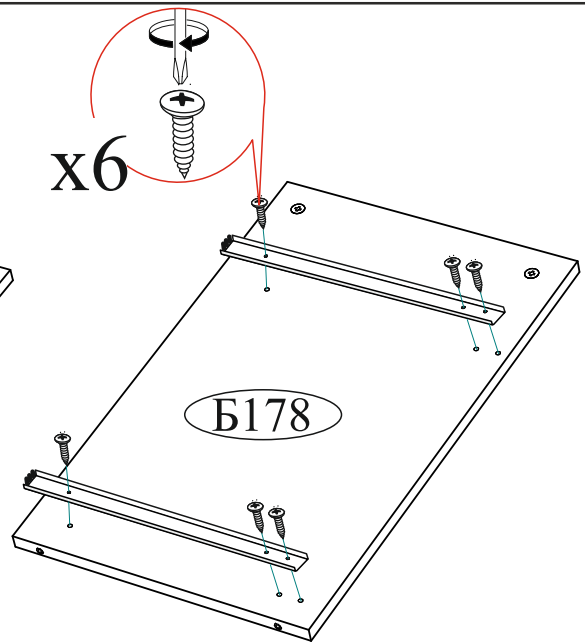

3

x6

4

x4

x4

5

x4

Евровинт
6x50

x8

x4

Б177

Б178

K139

K140