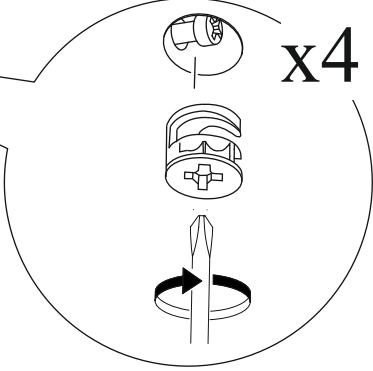

К141

В129

Б173

Б173

В129

К142

x4