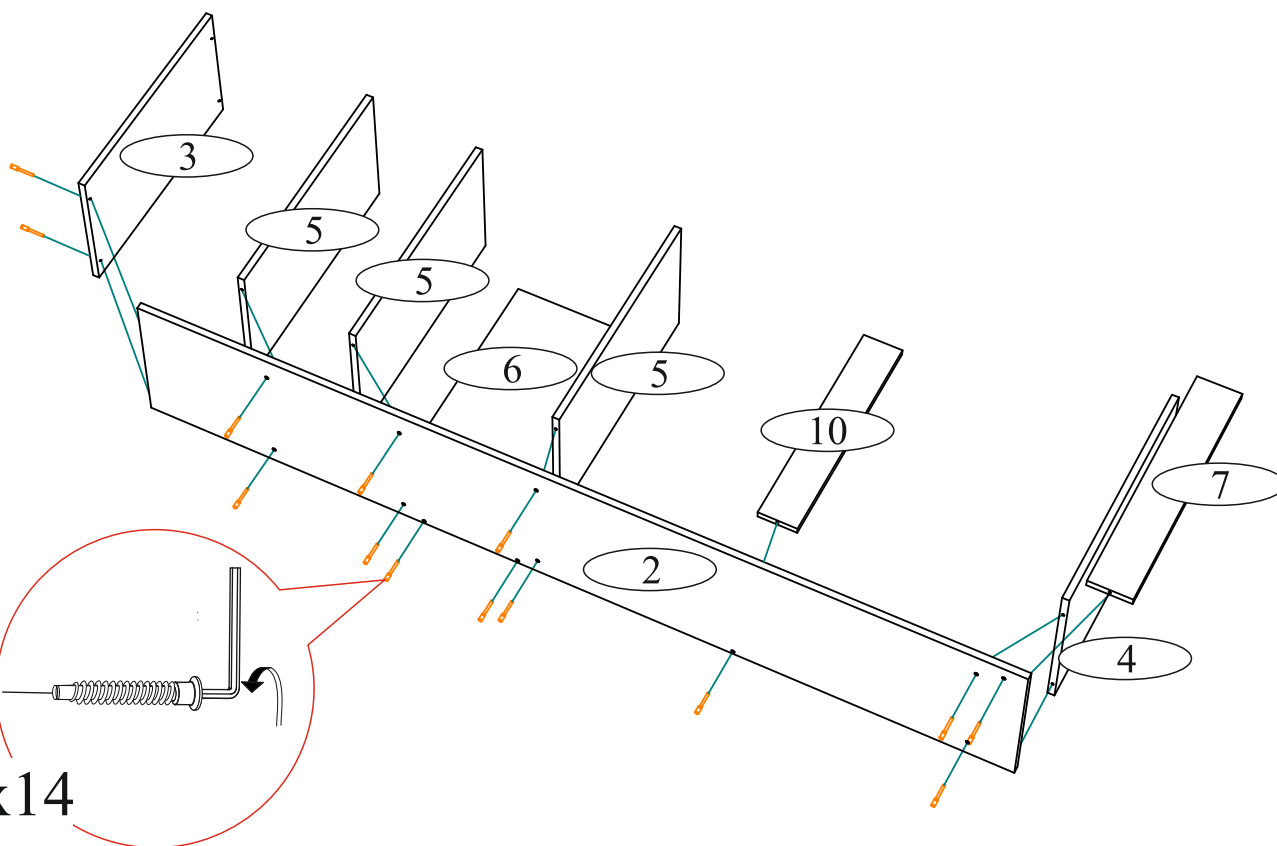

x14

Уважаемый покупатель!

Убедительная просьба сохранять упаковку до полной сборки изделия!

В случае обнаружения брака/дефекта обязательно сфотографировать выявленный дефект и этикетку на упаковке. На фотографии должно быть четко видно: наименование изделия, дату изготовления и номер бригады. Претензии по качеству без фотографии этикетки не принимаются.

ЕАС Гостиная «ВЕНЕЦИЯ» Цвет: ВЕНГЕ-ЛОРЕДО БТС 01-21.000	Гарантия 24 мес. Срок службы - 7 лет.	Дата 01.01.2016
	№ УПАКОВКИ 1/8	Бригада Бригада 1
Название: БОКОВИНЫ