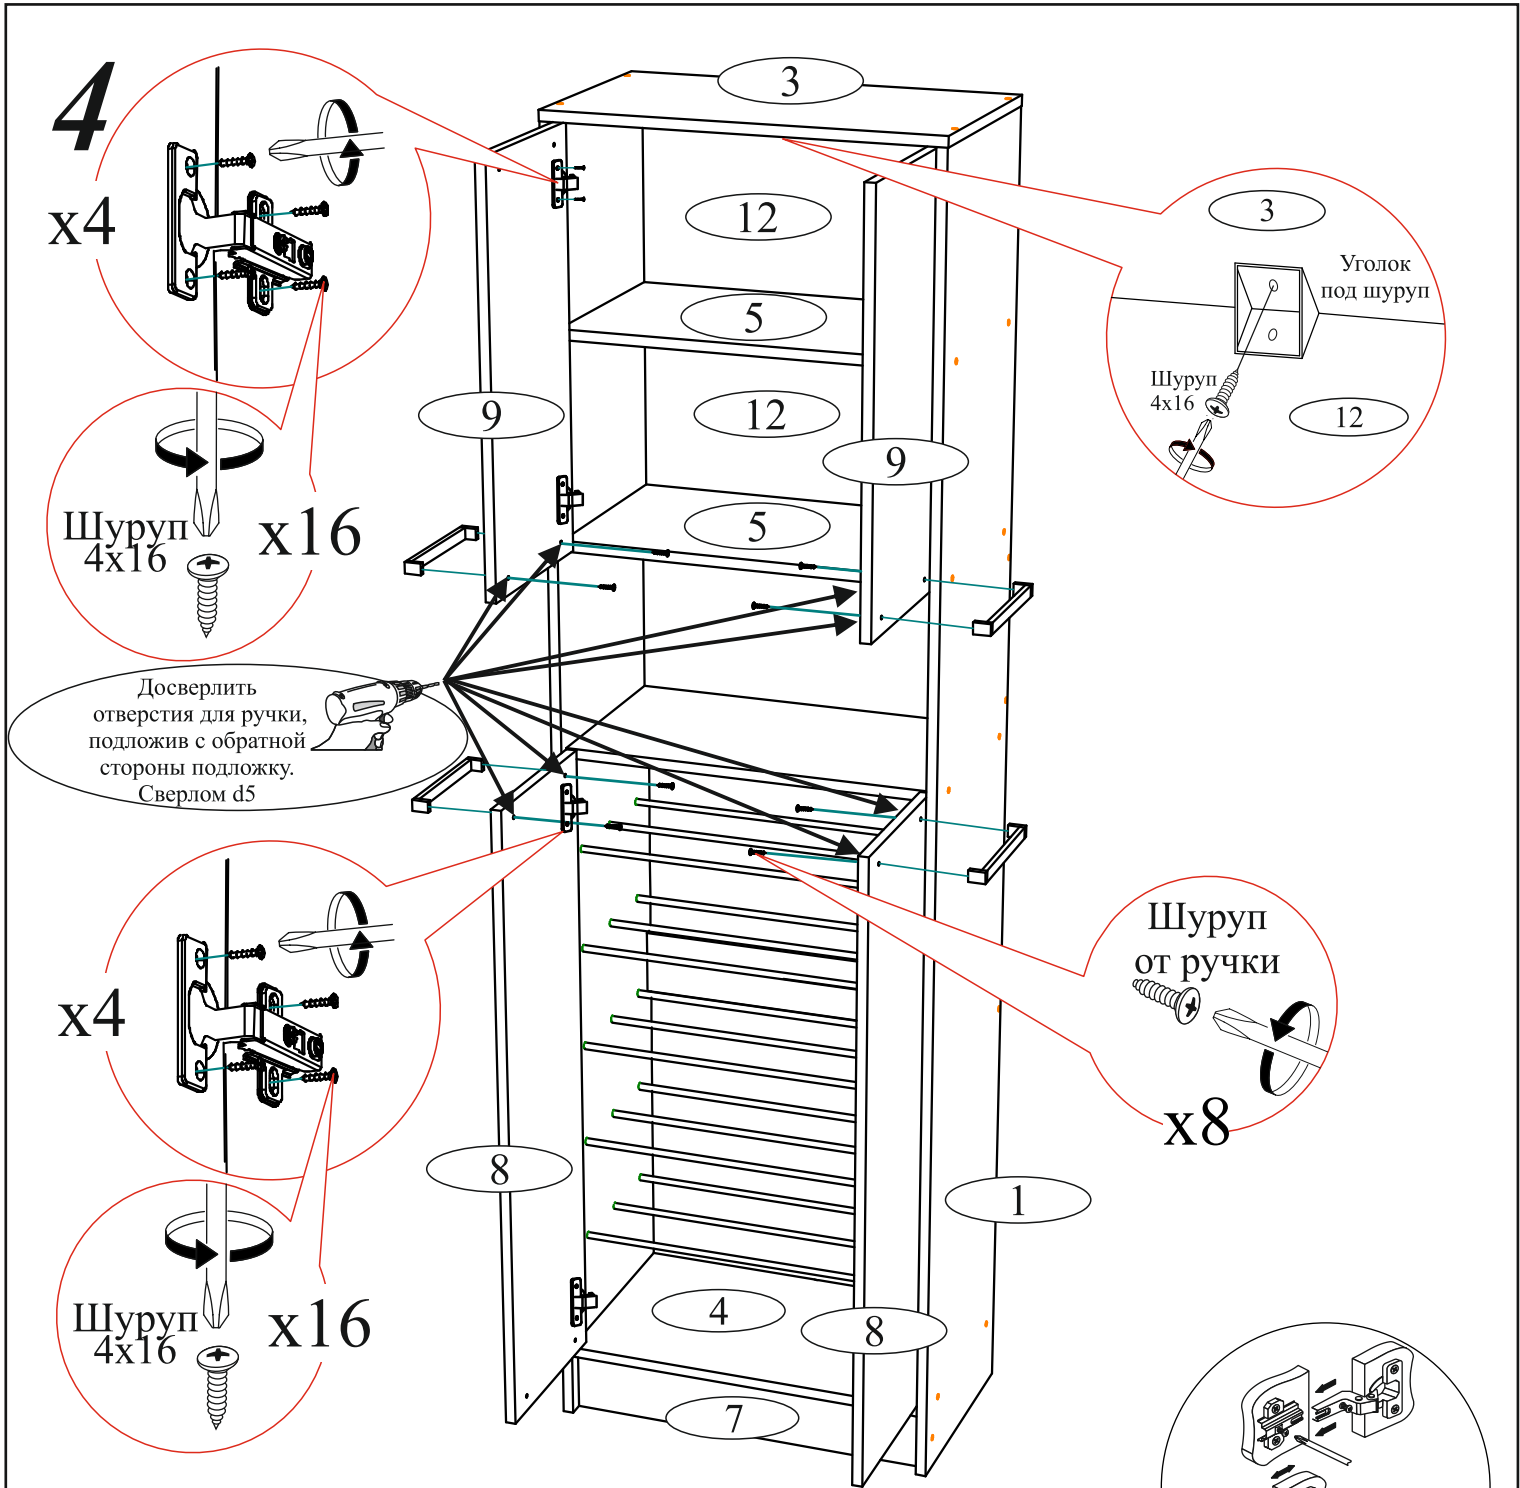

ВНИМАНИЕ!!!
*Закрепите шкаф к стене.
При помощи уголка под шуруп.*

Уважаемый покупатель!

Выражаем Вам искреннюю благодарность за выбор нашей мебели!