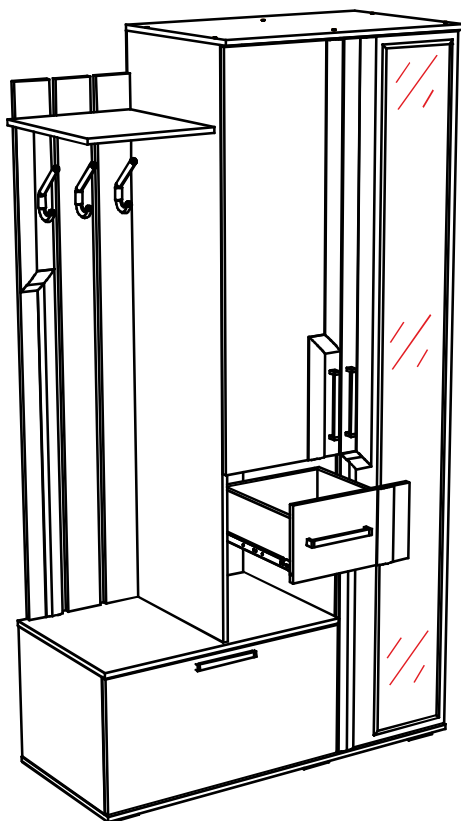

Поз.	Наименование	Длина	Ширина	Кол-во
1	Боковина правая	2124	490	1
2	Боковина левая	2124	490	1
3	Перегородка	1694	490	1
4	Крышка нижняя	1202	510	1
5	Крышка верхняя	802	520	1
6	Крышка тумба	793	510	1
7	Боковина	414	490	1
8	Вязка	490	376	3
9	Полка	490	376	1
10	Усиление	776	80	2
11	Боковина ящика	400	142	2
12	Вязка ящика	318	142	1
13	Створка	2116	402	1
14	Вешалка со штапиком	1574	110	1
15	Вешалка	1574	110	2
16	Створка	1189	390	1
17	Створка барная	406	790	1
18	Полка-шапка	394	446	1
19	Фасад	221	390	1
20	ЛДВП	1716	398	2
21	ЛДВП	436	1196	1
22	ЛДВП ящика	405	348	1
23	Зеркало	2070	248	1
24	Брус соединительный	376 мм		1
25	Труба овальная	368 мм.		1

Гвозди 2x20 125 шт.	Евровинт 6x50 28 шт.	Еврокюльч 1 шт.	Заглушка для евровинта Венге 16 шт.	Заглушка для евровинта Лоредо 3 шт.
Заглушка для эксцентрика Венге 6 шт.	Заглушка технологическая Ф8 Венге 6 шт.	Краб шайба (для гвоздя) 16 шт.	Кронштейн барный Ст-105 1 шт.	Крючок В-1 Атланта 3 шт.
Магнит 2 шт.	Направляющая роликовая 400 мм. 1 кмп.	Опора прямоугольная 20 мм. 6 шт.	Петля 4-х шарнирная вкладная 2 шт.	Петля 4-х шарнирная накладная 7 шт.
Полкодержатель 4 шт.	Ручка BTS №11 192 мм. 4 шт.	Эксцентрик усиленный 12 кмп.	Фланец для овальной трубы 2 шт.	Футорка для шурупа 4x16 4 шт.
Шкант 8x30 10 шт.	Шуруп 3x16 6 шт.	Шуруп 4x16 65 шт.	Шуруп 4x25 6 шт.	Эксцентриковая стяжка 6 кмп.