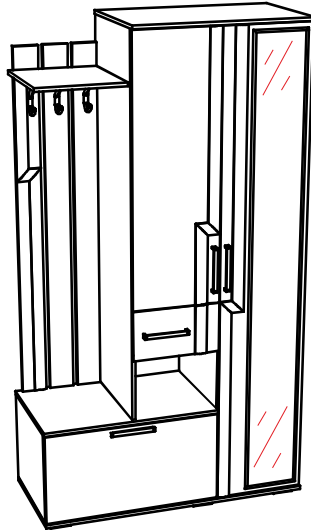

### Гарнитура мебели для прихожей «Лира-NEW»

04-03.000

Габаритные размеры

Высота: 2176 мм.

Ширина: 1202 мм.

Глубина: 520 мм.