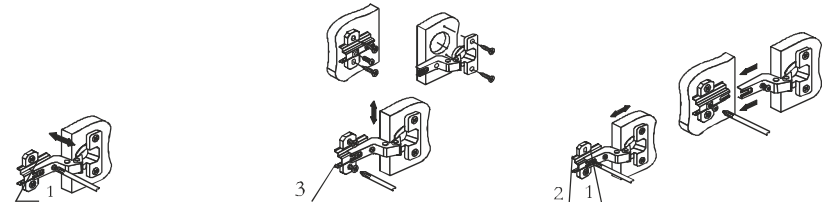

Качество мебели зависит от качества сборки.
Рекомендуем доверить сборку специалистам.

Необходимый инструмент для сборки.
Рекомендуем сборку производить вдвоем.

Регулировка створки по глубине   Регулировка створки по высоте   Регулировка створки по ширине